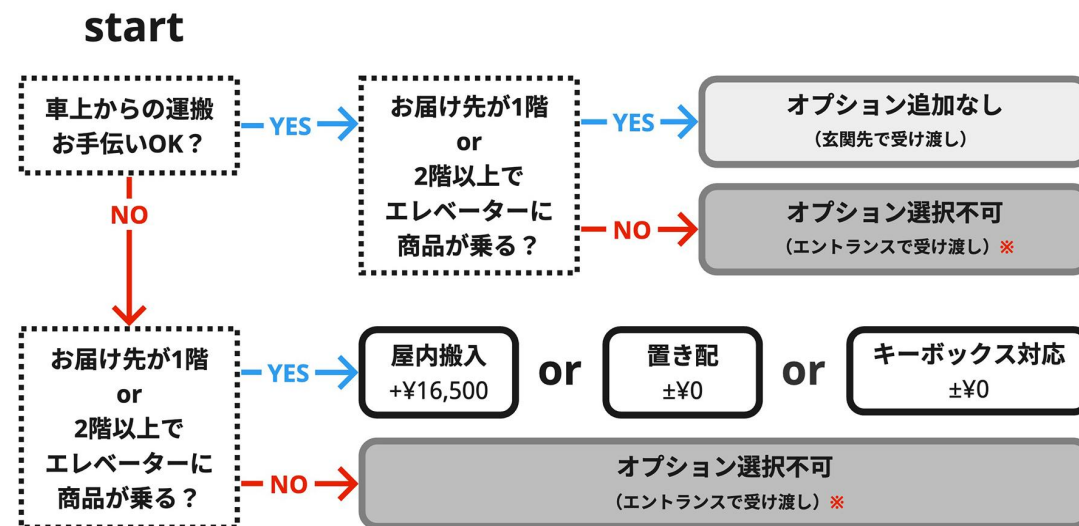

※ オーダー画面で「置き場所」を指定できます。

※ 例：玄関前、エントランス付近、建物内受付/管理人の指定する場所など。

キーボックス対応	通常配送時の送料 ±¥0
----------	--------------

※ 玄関を開けてすぐの場所に置きます。部屋の中までの搬入は行いません。

※ オーダー画面で、キーボックスの場所・番号を指示できます。

対象商品：

木製パインドア | ウッドウォールパネル | クォーツシンク | ミニマル洗面台