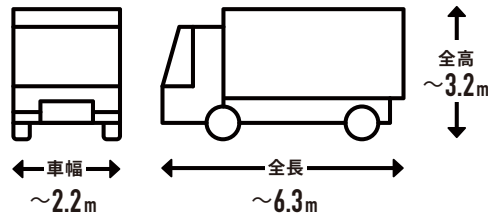

広域を回るルート配送

購入前にご確認ください

1 トラックの進入経路・駐車場所について

! お届け先の道路状況の確認をお願いします。
※お届けの最終的な可否は配送会社の判断になります。

トラックサイズの目安

4t車

4t ロング / 4t ショート / 4t ワイドなど配送会社で使用している車両によってサイズは変わります。

2tワイドロング車

2t 車 / 2t ロング / 2t ショートなど配送会社で使用している車両によってサイズは変わります。

事前にご確認ください

目安として道幅が
4m 以上必要

大型貨物自動車等通行止めの
標識がないか

大きなカーブ・曲がり角・
電信柱がないか

配送先の道路が
行き止まりがないか

? こんな場合はどうしたらいい?

上記を確認した上で、通行や駐車ができなさそうな道や角がある場合は?