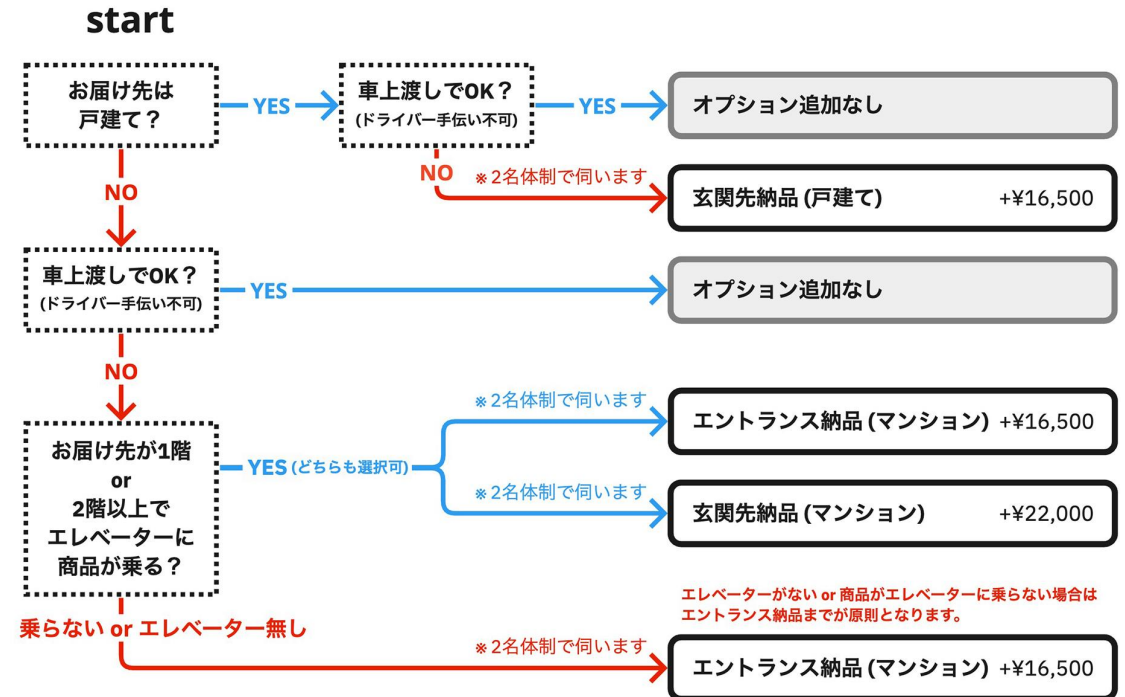

対象商品：

ホワイトミニマルキッチン | 木製ミニマルキッチン | キャビネットキッチン | 木製システムキッチン | 木製キッチンカウンター
オーダーミドルキッチン | 木天板キッチンII型 | オーダー吊り戸棚 | ビルトインオープン

【路線便プラス】 ご注文からお届けまでの最短指定可能日数 ※ 午前中までの注文分（ご入金確認分）に限ります。午後以降の注文分は翌営業日扱いとなります。

北海道		東北	関東	信越・北陸	中部		関西	中国・四国・九州		沖縄
39日	36日	34日	34日	34日	34日	32日	32日	32日	31日	34日
4/29（月）・5/3（金）・5/6（月）の祝日「3日分」を上記日数に足して計算してください。 ※ 4/27（土）～4/29（月・祝）、5/3（金・祝）～5/6（月・祝）はGW休業のため、お届け日のご指定はできません。										
北海道 （道東・道南）	北海道 （道央・道北）	青森県 秋田県 岩手県 山形県 宮城県 福島県	東京都 神奈川県 埼玉県 千葉県 群馬県 栃木県 茨城県 山梨県	新潟県 長野県 石川県 富山県 福井県	静岡県 愛知県 （右記以外）	岐阜県 三重県★ 愛知県 （名古屋近郊）	大阪府 京都府 兵庫県 滋賀県 奈良県 和歌山県	鳥取県 島根県 岡山県 広島県 山口県 （下関市以外） 高知県 香川県 徳島県 愛媛県	山口県 （下関市のみ） 福岡県 佐賀県 長崎県 熊本県 大分県 宮崎県 鹿児島県	沖縄県