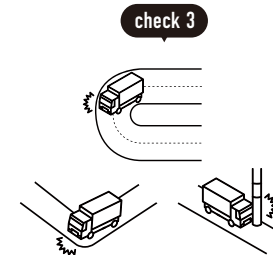

トラックサイズの目安

4t車

4t ロング / 4t ショート / 4t ワイドなど配送会社が使用している車両によってサイズは変わります。

2tワイドロング車

2t 車 / 2t ロング / 2t ショートなど配送会社が使用している車両によってサイズは変わります。

事前にご確認ください

目安として道幅が
4m以上必要

大型貨物自動車等通行止めの
標識がないか

大きなカーブ・曲がり角・
電信柱がないか

配送先の道路が
行き止まりがないか

? こんな場合はどうしたらいい?

上記を確認した上で、通行や駐車が
できなさそうな道や角がある場合は?

商品ページの「この商品について問い合わせる」から、商品数量・サイズ・
お届け先 (番地まで) ・道幅などの道路状況を記載してお問い合わせください。

トラックが入れない場合は?

原則として、お届け先付近のトラックが駐車可能な場所に停めます。