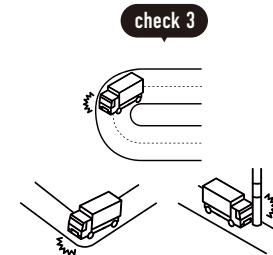

📏 トラックサイズの目安

4t車

4t ロング / 4t ショート / 4t ワイドなど配送会社が使用している車両によってサイズは変わります。

2tワイドロング車

2t 車 / 2t ロング / 2t ショートなど配送会社が使用している車両によってサイズは変わります。

✅ 事前にご確認ください

目安として道幅が
4m以上必要

大型貨物自動車等通行止めの
 標識がないか

大きなカーブ・曲がり角・
 電信柱がないか

配送先の道路が
 行き止まりがないか

? こんな場合はどうしたらいい?

上記を確認した上で、通行や駐車ができなさそうな道や角がある場合は?

商品ページの「この商品について問い合わせる」から、商品数量・サイズ・お届け先(番地まで)・道幅などの道路状況を記載してお問い合わせください。

トラックが入れない場合は?

原則として、お届け先付近のトラックが駐車可能な場所に停めます。