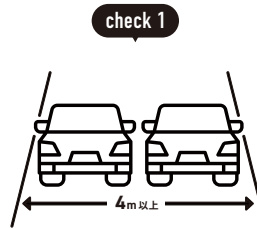

📏 トラックサイズの目安

4t車

4t ロング / 4t ショート / 4t ワイドなど配送会社が使用している車両によってサイズは変わります。

2tワイドロング車

2t 車 / 2t ロング / 2t ショートなど配送会社が使用している車両によってサイズは変わります。

✅ 事前にご確認ください

目安として道幅が
4m以上必要

大型貨物自動車等通行止めの
 標識がないか