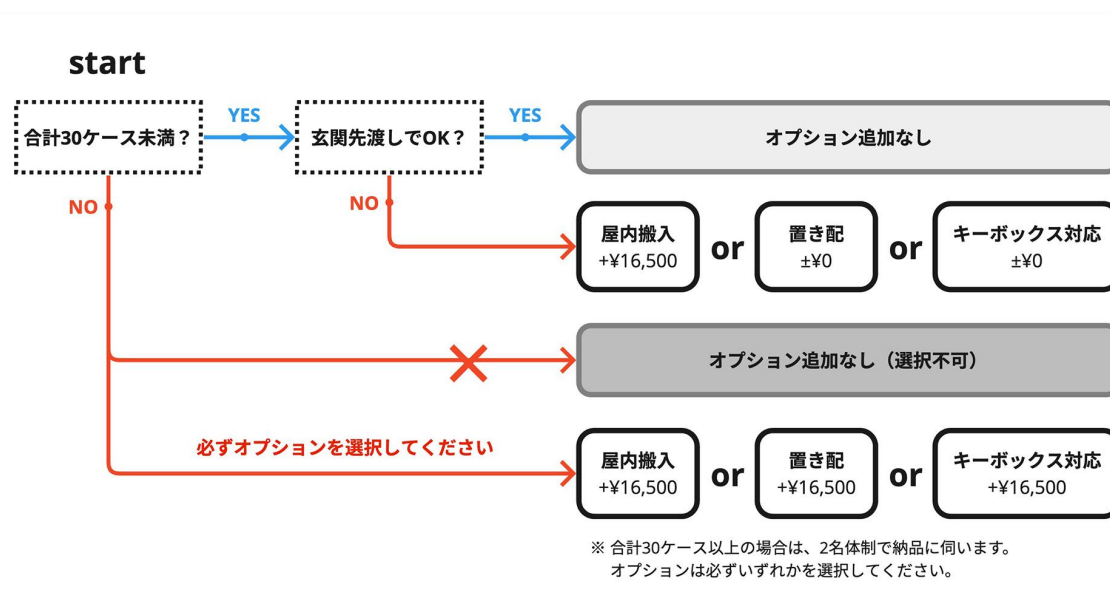

※ 車上から屋内（集合住宅の場合は玄関より中）までの搬入作業のこと。

置き配対応	通常配送時の送料 ±¥0 or +¥16,500/式
-------	----------------------------

※ オーダー画面で「置き場所」を指定できます。

※ 例：玄関前、エントランス付近、建物内受付/管理人の指定する場所など。

キーボックス対応	通常配送時の送料 ±¥0 or +¥16,500/式
----------	----------------------------

※ 玄関を開けてすぐの場所に置きます。部屋の中までの搬入は行いません。

※ オーダー画面で、キーボックスの場所・番号を指示できます。

対象商品：

ラスオークフローリング | スティックフローリング | 燻蒸フローリング | スティールオークフローリング

【路線便プラス】 ご注文からお届けまでの最短日数

※ 午前中までの注文分（ご入金確認分）に限ります。午後以降の注文分は翌営業日扱いとなります。

北海道		東北	関東	信越・北陸・中部		関西		中国・四国・九州		沖縄
10日	7日	5日	4日	4日	5日	4日	5日	5日	6日	9日
<p>土曜・日曜・祝日は除いて、上記日数を計算してください。</p> <p>※ 4/27（土）～4/29（月・祝）、5/3（金・祝）～5/6（月・祝）はGW休業のため、お届け日のご指定はできません。</p>										
北海道 (道東・道南)	北海道 (道央・道北)	青森県 秋田県 岩手県 山形県 宮城県 福島県 茨城県 (北茨城市・高萩市・日立市)	東京都 神奈川県 埼玉県 千葉県 群馬県 栃木県 山梨県 茨城県 (左記以外)	長野県 静岡県 (沼津近郊) 愛知県 (名古屋近郊)	新潟県 石川県 富山県 福井県 岐阜県 三重県★ 静岡県 (左記以外) 愛知県 (左記以外)	大阪府 滋賀県 京都府 (南丹市以南) 兵庫県 (神戸市以南)	京都府 (京丹波町以北) 兵庫県 (三木市以北) 奈良県 和歌山県	鳥取県 島根県 岡山県 広島県 山口県 (下関市以外) 高知県 香川県 徳島県 愛媛県	山口県 (下関市のみ) 福岡県 佐賀県 長崎県 熊本県 大分県 宮崎県 鹿児島県	沖縄県