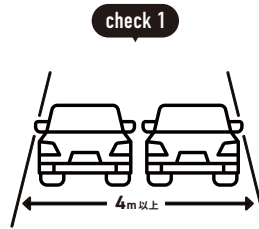

トラックサイズの目安

4t車

4t ロング / 4t ショート / 4t ワイドなど配送会社が使用している車両によってサイズは変わります。

2tワイドロング車

2t 車 / 2t ロング / 2t ショートなど配送会社が使用している車両によってサイズは変わります。

事前にご確認ください

目安として道幅が
4m以上必要

大型貨物自動車等通行止めの
標識がないか