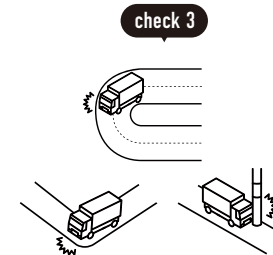

トラックサイズの目安

4t車

4t ロング / 4t ショート / 4t ワイドなど配送会社が使用している車両によってサイズは変わります。

2tワイドロング車

2t 車 / 2t ロング / 2t ショートなど配送会社が使用している車両によってサイズは変わります。

事前にご確認ください

目安として道幅が
4m以上必要

大型貨物自動車等通行止めの
標識がないか

大きなカーブ・曲がり角・
電信柱がないか

配送先の道路が
行き止まりがないか

? こんな場合はどうしたらいい?

上記を確認した上で、通行や駐車ができなさそうな道や角がある場合は?

商品ページの「この商品について問い合わせる」から、商品数量・サイズ・お届け先(番地まで)・道幅などの道路状況を記載してお問い合わせください。

トラックが入れない場合は?

原則として、お届け先付近のトラックが駐車可能な場所に停めます。
お届け先最寄りの営業所でのお引き渡しも可能です。(最寄りの営業所の場所はお問い合わせください。)