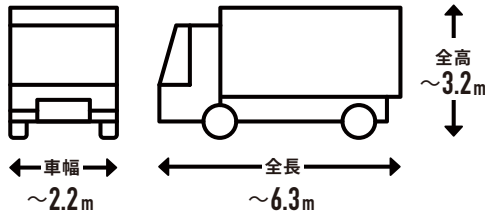

広域を回るルート配送

購入前にご確認ください

1 トラックの進入経路・駐車場所について

! お届け先の道路状況の確認をお願いします。
 ※お届けの最終的な可否は配送会社の判断になります。

トラックサイズの目安

4t車

4t ロング / 4t ショート / 4t ワイドなど配送会社が使用している車両によってサイズは変わります。

2tワイドロング車

2t 車 / 2t ロング / 2t ショートなど配送会社が使用している車両によってサイズは変わります。

事前にご確認ください

目安として道幅が
4m以上必要

大型貨物自動車等通行止めの
 標識がないか

大きなカーブ・曲がり角・
 電信柱がないか

配送先の道路が
 行き止まりがないか

? こんな場合はどうしたらいい?

上記を確認した上で、通行や駐車が
 できなさそうな道や角がある場合は?