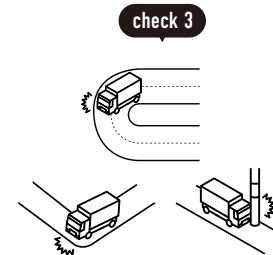

広域を回るルート配送

購入前にご確認ください

1 トラックの進入経路・駐車場所について

! お届け先の道路状況の確認をお願いします。
 ※お届けの最終的な可否は配送会社の判断になります。

トラックサイズの目安

4t車

4t ロング / 4t ショート / 4t ワイドなど配送会社が使用している車両によってサイズは変わります。

2tワイドロング車

2t 車 / 2t ロング / 2t ショートなど配送会社が使用している車両によってサイズは変わります。

事前にご確認ください

目安として道幅が
4m以上必要

大型貨物自動車等通行止めの
 標識がないか

大きなカーブ・曲がり角・
 電信柱がないか

配送先の道路が
 行き止まりがないか

? こんな場合はどうしたらいい?

上記を確認した上で、通行や駐車が
 できなさそうな道や角がある場合は?