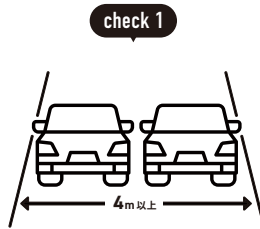

広域を回るルート配送

購入前にご確認ください

1 トラックの進入経路・駐車場所について

! お届け先の道路状況の確認をお願いします。
 ※お届けの最終的な可否は配送会社の判断になります。

トラックサイズの目安

4t車

4t ロング / 4t ショート / 4t ワイドなど配送会社が使用している車両によってサイズは変わります。

2tワイドロング車

2t 車 / 2t ロング / 2t ショートなど配送会社が使用している車両によってサイズは変わります。

事前にご確認ください

目安として道幅が
4m以上必要

大型貨物自動車等通行止めの
 標識がないか

大きなカーブ・曲がり角・
 電信柱がないか

配送先の道路が
 行き止まりがないか

? こんな場合はどうしたらいい?

上記を確認した上で、通行や駐車が
 できなさそうな道や角がある場合は?