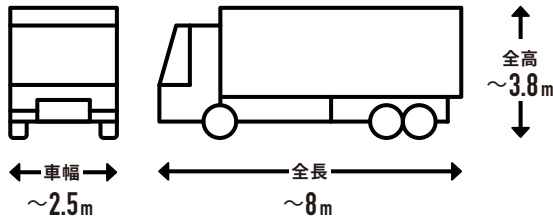

広域を回るルート配送

購入前にご確認ください

1 トラックの進入経路・駐車場所について

! お届け先の道路状況の確認をお願いします。
 ※お届けの最終的な可否は配送会社の判断になります。

トラックサイズの目安

4t車

4t ロング / 4t ショート / 4t ワイドなど配送会社が使用している車両によってサイズは変わります。

2tワイドロング車

2t 車 / 2t ロング / 2t ショートなど配送会社が使用している車両によってサイズは変わります。

事前にご確認ください

目安として道幅が
4m以上必要

大型貨物自動車等通行止めの
 標識がないか

大きなカーブ・曲がり角・
 電信柱がないか

配送先の道路が
 行き止まりがないか

? こんな場合はどうしたらいい?

上記を確認した上で、通行や駐車が
 できなさそうな道や角がある場合は?