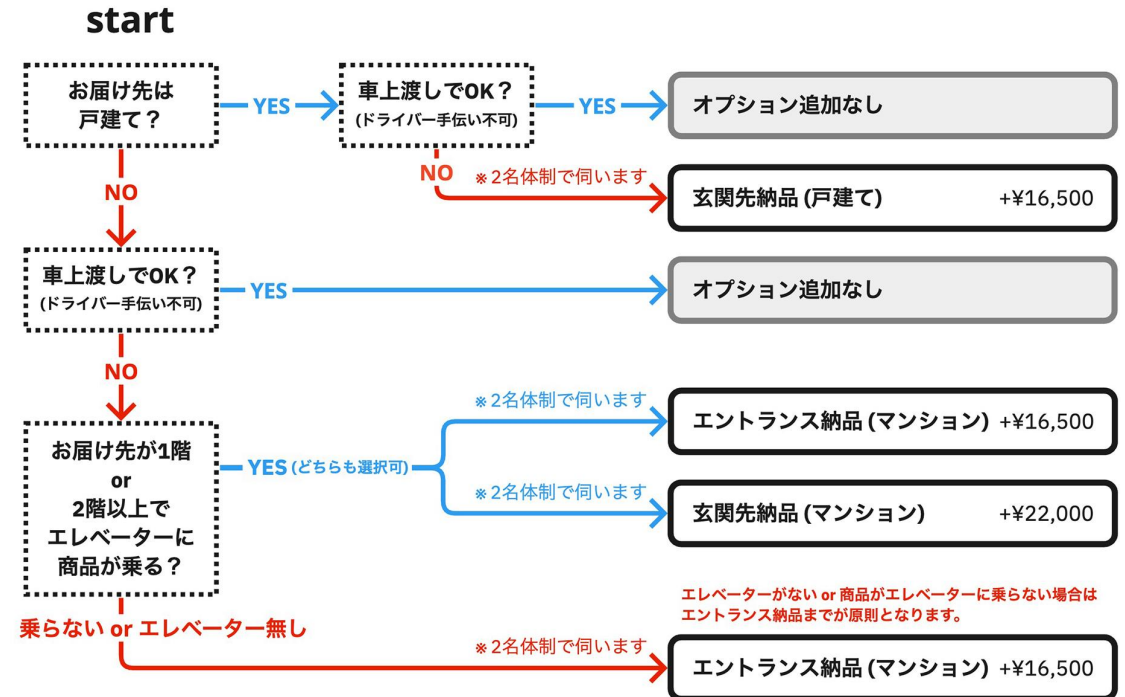

対象商品：

ホワイトミニマルキッチン | 木製ミニマルキッチン | キャビネットキッチン | 木製システムキッチン | 木製キッチンカウンター
オーダーミドルキッチン | 木天板キッチンII型 | オーダー吊り戸棚 | ビルトインオープン

【路線便プラス】 ご注文からお届けまでの最短指定可能日数 ※ 午前中までの注文分（ご入金確認分）に限ります。午後以降の注文分は翌営業日扱いとなります。

北海道		東北	関東	信越・北陸	中部		関西	中国・四国・九州		沖縄
28日	25日	23日	23日	23日	23日	21日	21日	21日	20日	23日
4/29（月）・5/3（金）・5/6（月）の祝日「3日分」を上記日数に足して計算してください。 ※ 4/27（土）～4/29（月・祝）、5/3（金・祝）～5/6（月・祝）はGW休業のため、お届け日のご指定はできません。										
北海道 (道東・道南)	北海道 (道央・道北)	青森県 秋田県 岩手県 山形県 宮城県 福島県	東京都 神奈川県 埼玉県 千葉県 群馬県 栃木県 茨城県 山梨県	新潟県 長野県 石川県 富山県 福井県	静岡県 愛知県 (右記以外)	岐阜県 三重県★ 愛知県 (名古屋近郊)	大阪府 京都府 兵庫県 滋賀県 奈良県 和歌山県	鳥取県 島根県 岡山県 広島県 山口県 (下関市以外) 高知県 香川県 徳島県 愛媛県	山口県 (下関市のみ) 福岡県 佐賀県 長崎県 熊本県 大分県 宮崎県 鹿児島県	沖縄県