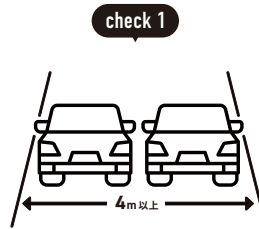

宅配便での配送が難しい大きなサイズ、重量のある商品は「路線便」でのお届けとなります。
主に業務用をメインとして1台の車両で複数の荷主の荷物を運ぶので、「混載便」とも呼ばれます。

広域を回るルート配送

購入前にご確認ください

1 トラックの進入経路・駐車場所について

! お届け先の道路状況の確認をお願いします。
 ※お届けの最終的な可否は配送会社の判断になります。

📏 トラックサイズの目安

4t車

4t ロング / 4t ショート / 4t ワイドなど配送会社が使用している車両によってサイズは変わります。

✅ 事前にご確認ください

目安として道幅が
4m 以上必要

大型貨物自動車等通行止めの
標識がないか

大きなカーブ・曲がり角・
電信柱がないか

配送先の道路が
行き止まりがないか

? こんな場合はどうしたらいい?

上記を確認した上で、通行や駐車ができなさそうな道や角がある場合は?

商品ページの「この商品について問い合わせる」から、商品数量・サイズ・お届け先（番地まで）・道幅などの道路状況を記載してお問い合わせください。