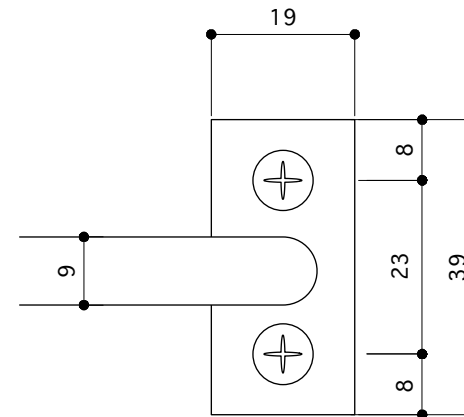

φ6

φ9

※付属のビスは全てM3.5×25mmです。

※指定できる幅は、壁付け部分の外側～外側まで（外寸）となります。

※1本ずつ手作りとなりますので若干の寸法誤差はご容赦くださいませ。