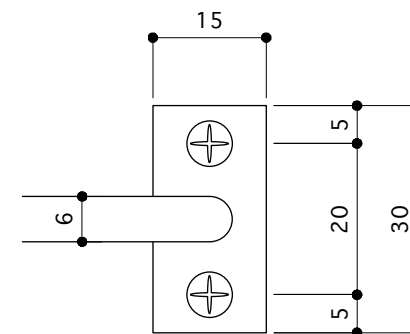

φ6

φ9

※付属のビスは全てM3.5×25mmです。

※指定できる幅は、壁付け部分の外側～外側まで（外寸）となります。

※1本ずつ手作りとなりますので若干の寸法誤差はご容赦くださいませ。