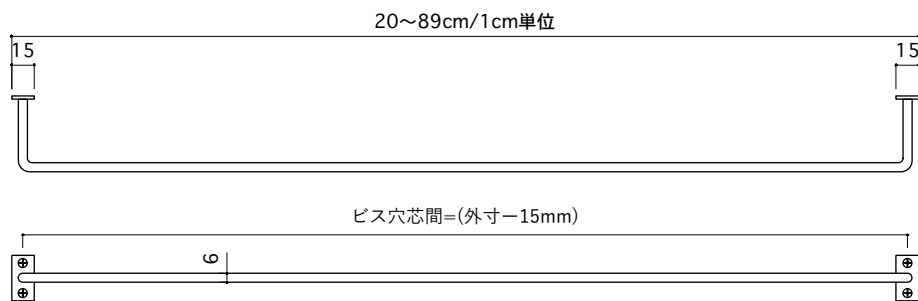

φ6

φ9

※付属のビスは全てM3.5×25mmです。

※指定できる幅は、壁付け部分の外側～外側まで（外寸）となります。

※1本ずつ手作りとなりますので若干の寸法誤差はご容赦くださいませ。