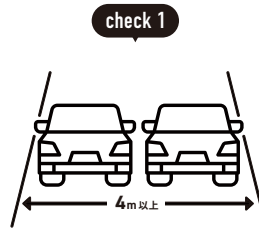

広域を回るルート配送

購入前にご確認ください

1 トラックの進入経路・駐車場所について

! お届け先の道路状況の確認をお願いします。
 ※お届けの最終的な可否は配送会社の判断になります。

📏 トラックサイズの目安

4t車

4t ロング / 4t ショート / 4t ワイドなど配送会社が使用している車両によってサイズは変わります。

✅ 事前にご確認ください

目安として道幅が
4m 以上必要

大型貨物自動車等通行止めの
標識がないか

大きなカーブ・曲がり角・
電信柱がないか

配送先の道路が
行き止まりがないか

? こんな場合はどうしたらいい?

上記を確認した上で、通行や駐車ができなさそうな道や角がある場合は?

商品ページの「この商品について問い合わせる」から、商品数量・サイズ・お届け先（番地まで）・道幅などの道路状況を記載してお問い合わせください。

トラックが入れない場合は?