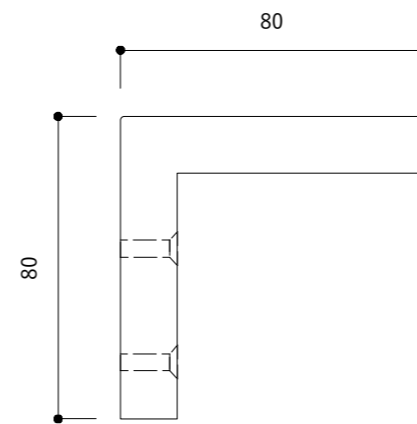

付属：取り付けマイナスビス ×2本  
真鍮  
M#8 (4.1mm) 長さ45mm

【左】

【右】