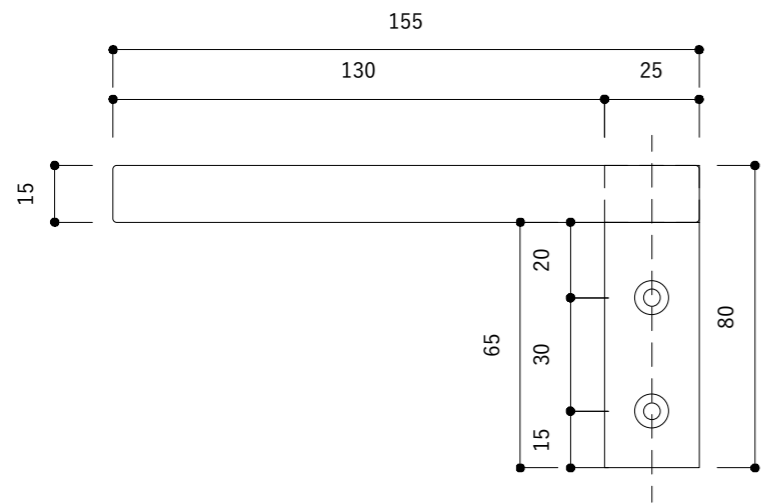

付属：取り付けマイナスビス ×2本  
真鍮  
M#8 (4.1mm) 長さ45mm

【左】

【右】