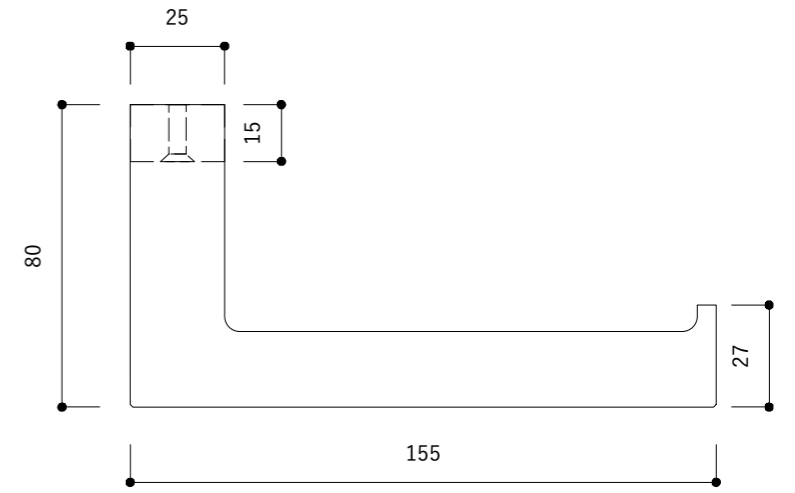

付属：取り付けマイナスビス ×2本  
真鍮  
M#8 (4.1mm) 長さ45mm

【左】

【右】