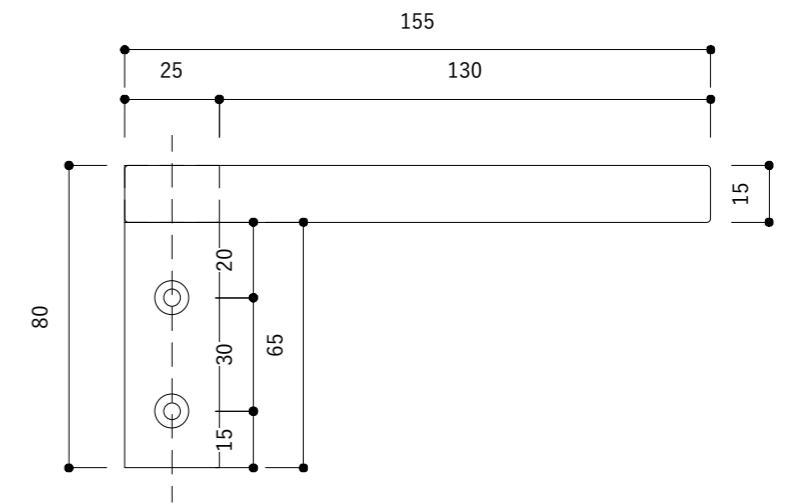

付属：取り付けマイナスビス ×2本  
真鍮  
M#8 (4.1mm) 長さ45mm

【左】

【右】