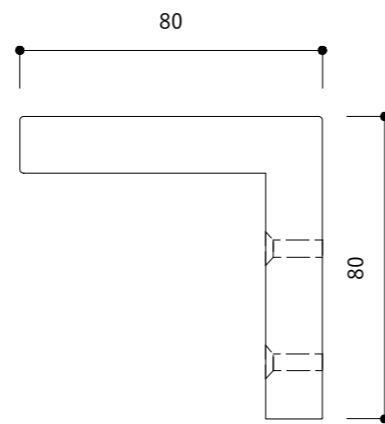

付属：取り付けマイナスビス ×2本  
真鍮  
M#8 (4.1mm) 長さ45mm

【左】

【右】