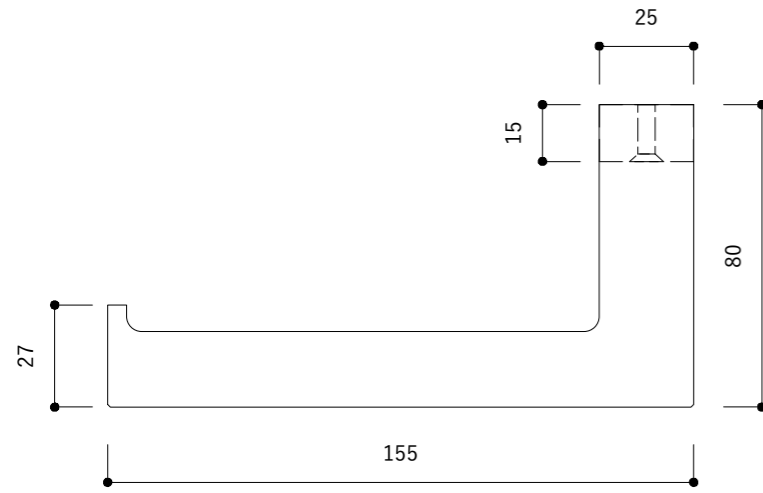

付属：取り付けマイナスビス ×2本  
真鍮  
M#8 (4.1mm) 長さ45mm

【左】

【右】