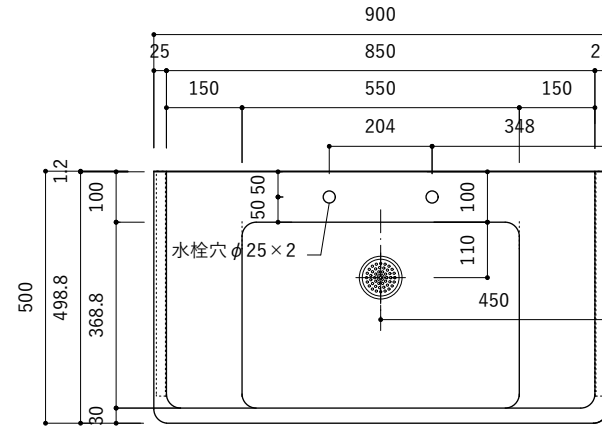

付属品

名称	対応サイズ	数	備考
バックガード用ビス	W900~1200	6本	トラス頭タッピングネジ(ステンレス)M3.5×30mm
ブラケット用ビス	W900~1200	6本	壁固定：トラス頭タッピングネジ(SUS)M4×45mm

付属品

名称	対応サイズ	数	備考
バックガード用ビス	W900~1200	6本	トラス頭タッピングネジ(ステンレス)M3.5×30mm
ブラケット用ビス	W900~1200	6本	壁固定：トラス頭タッピングネジ(SUS)M4×45mm