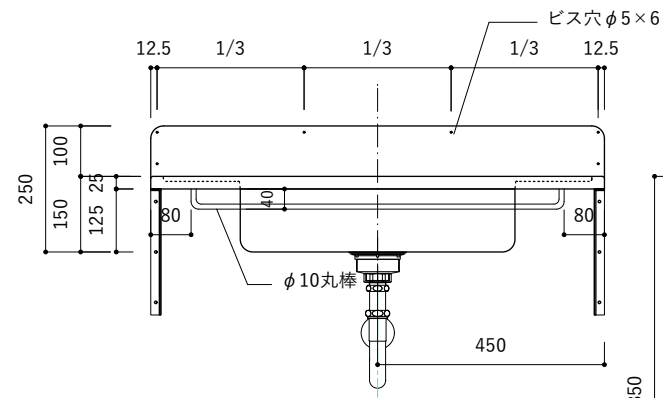

付属品

名称	対応サイズ	数	備考
バックガード用ビス	W900~1200	6本	トラス頭タッピングネジ(ステンレス)M3.5×30mm
ブラケット用ビス	W900~1200	6本	壁固定：トラス頭タッピングネジ(SUS)M4×45mm

付属品

名称	対応サイズ	数	備考
バックガード用ビス	W900~1200	6本	トラス頭タッピングネジ(ステンレス)M3.5×30mm
ブラケット用ビス	W900~1200	6本	壁固定：トラス頭タッピングネジ(SUS)M4×45mm