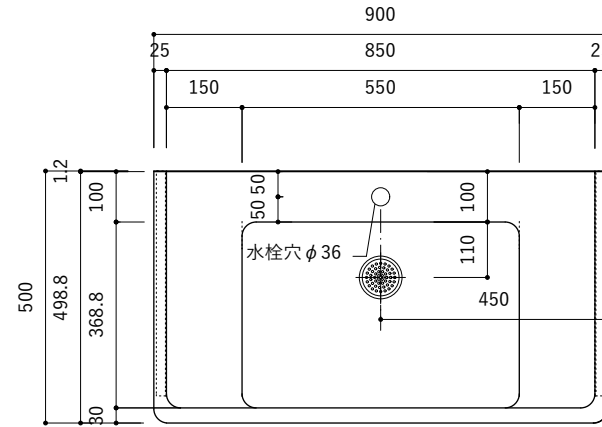

付属品

名称	対応サイズ	数	備考
バックガード用ビス	W900~1200	6本	トラス頭タッピングネジ(ステンレス)M3.5×30mm
ブラケット用ビス	W900~1200	6本	壁固定：トラス頭タッピングネジ(SUS)M4×45mm

付属品

名称	対応サイズ	数	備考
バックガード用ビス	W900~1200	6本	トラス頭タッピングネジ(ステンレス)M3.5×30mm
ブラケット用ビス	W900~1200	6本	壁固定：トラス頭タッピングネジ(SUS)M4×45mm