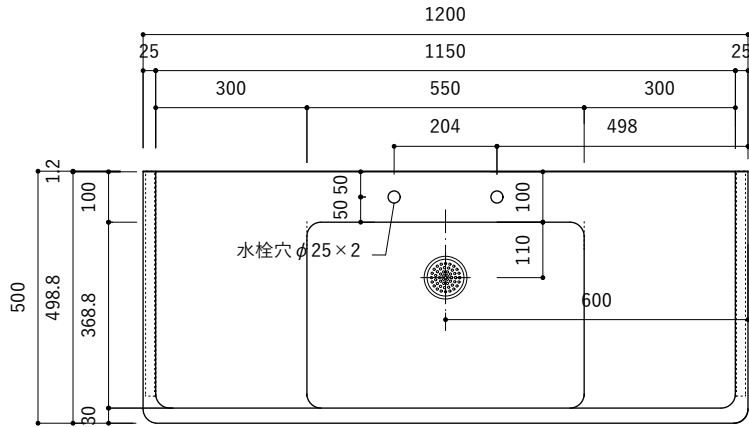

付属品

名称	対応サイズ	数	備考
バックガード用ビス	W900~1200	6本	トラス頭タッピングネジ(ステンレス)M3.5×30mm
ブラケット用ビス	W900~1200	6本	壁固定：トラス頭タッピングネジ(SUS)M4×45mm

付属品

名称	対応サイズ	数	備考
バックガード用ビス	W900~1200	6本	トラス頭タッピングネジ(ステンレス)M3.5×30mm
ブラケット用ビス	W900~1200	6本	壁固定：トラス頭タッピングネジ(SUS)M4×45mm