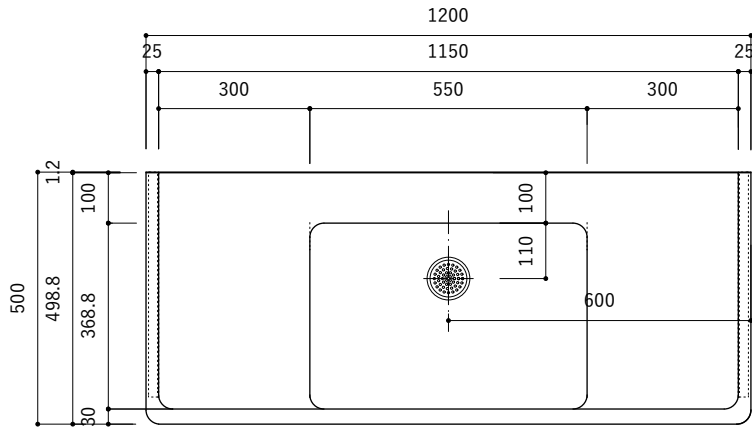

付属品

名称	対応サイズ	数	備考
バックガード用ビス	W900~1200	6本	トラス頭タッピングネジ(ステンレス)M3.5×30mm
ブラケット用ビス	W900~1200	6本	壁固定：トラス頭タッピングネジ(SUS)M4×45mm