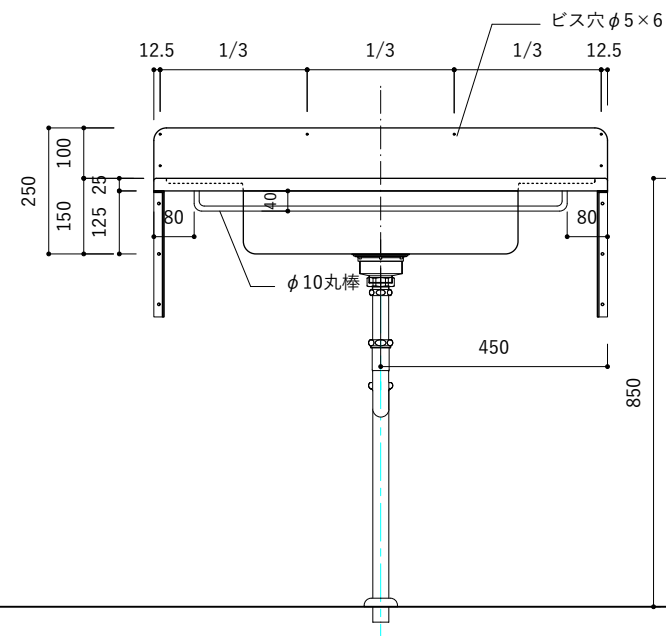

付属品

名称	対応サイズ	数	備考
バックガード用ビス	W900~1200	6本	トラス頭タッピングネジ(ステンレス)M3.5×30mm
ブラケット用ビス	W900~1200	6本	壁固定：トラス頭タッピングネジ(SUS)M4×45mm

付属品

名称	対応サイズ	数	備考
バックガード用ビス	W900~1200	6本	トラス頭タッピングネジ(ステンレス)M3.5×30mm
ブラケット用ビス	W900~1200	6本	壁固定：トラス頭タッピングネジ(SUS)M4×45mm