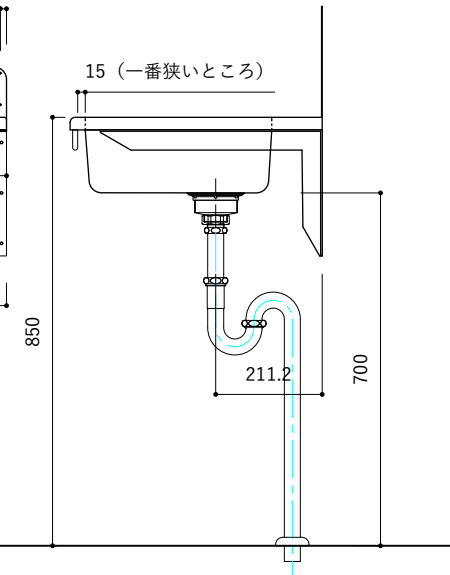

付属品

名称	対応サイズ	数	備考
バックガード用ビス	W900~1200	6本	トラス頭タッピングネジ(ステンレス)M3.5×30mm
ブラケット用ビス	W900~1200	6本	壁固定：トラス頭タッピングネジ(SUS)M4×45mm

付属品

名称	対応サイズ	数	備考
バックガード用ビス	W900~1200	6本	トラス頭タッピングネジ(ステンレス)M3.5×30mm
ブラケット用ビス	W900~1200	6本	壁固定：トラス頭タッピングネジ(SUS)M4×45mm