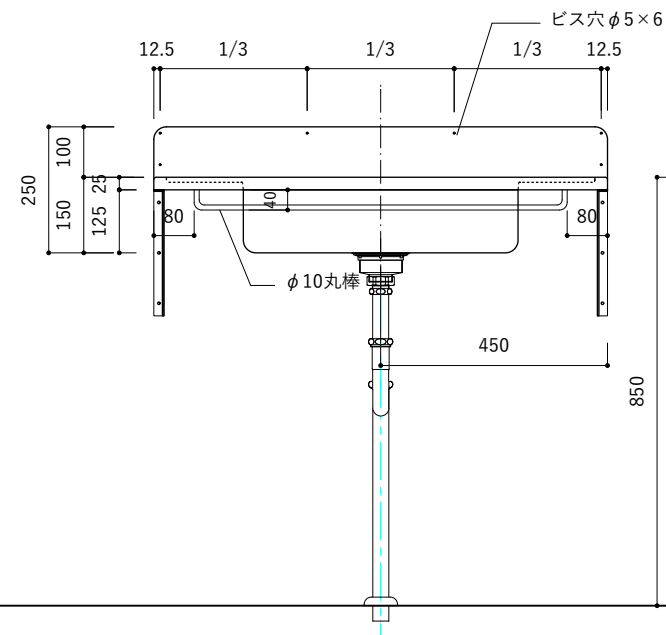

付属品

名称	対応サイズ	数	備考
バックガード用ビス	W900~1200	6本	トラス頭タッピングネジ(ステンレス)M3.5×30mm
ブラケット用ビス	W900~1200	6本	壁固定：トラス頭タッピングネジ(SUS)M4×45mm

付属品

名称	対応サイズ	数	備考
バックガード用ビス	W900~1200	6本	トラス頭タッピングネジ(ステンレス)M3.5×30mm
ブラケット用ビス	W900~1200	6本	壁固定：トラス頭タッピングネジ(SUS)M4×45mm