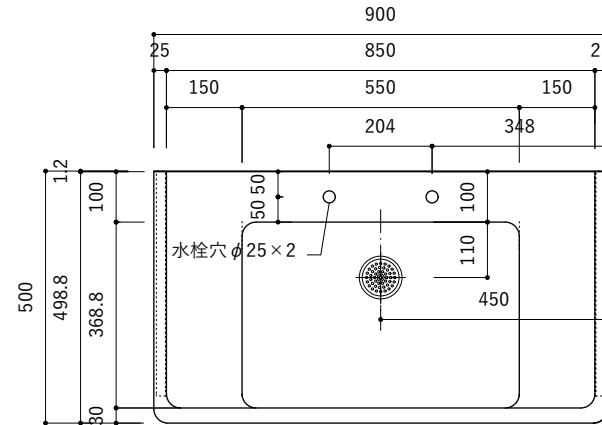

付属品

名称	対応サイズ	数	備考
バックガード用ビス	W900~1200	6本	トラス頭タッピングネジ(ステンレス)M3.5×30mm
ブラケット用ビス	W900~1200	6本	壁固定：トラス頭タッピングネジ(SUS)M4×45mm

付属品

名称	対応サイズ	数	備考
バックガード用ビス	W900~1200	6本	トラス頭タッピングネジ(ステンレス)M3.5×30mm
ブラケット用ビス	W900~1200	6本	壁固定：トラス頭タッピングネジ(SUS)M4×45mm