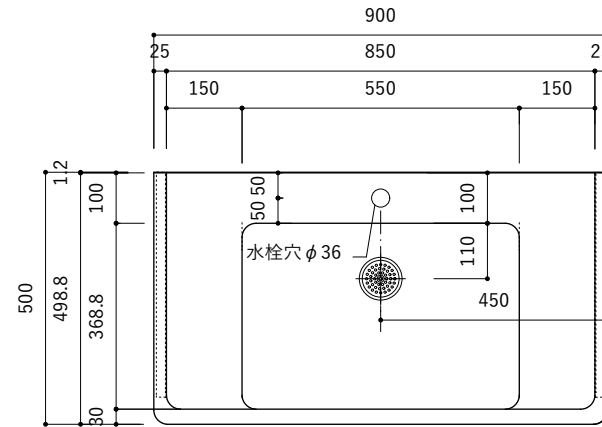

付属品

名称	対応サイズ	数	備考
バックガード用ビス	W900~1200	6本	トラス頭タッピングネジ(ステンレス)M3.5×30mm
ブラケット用ビス	W900~1200	6本	壁固定：トラス頭タッピングネジ(SUS)M4×45mm

付属品

名称	対応サイズ	数	備考
バックガード用ビス	W900~1200	6本	トラス頭タッピングネジ(ステンレス)M3.5×30mm
ブラケット用ビス	W900~1200	6本	壁固定：トラス頭タッピングネジ(SUS)M4×45mm