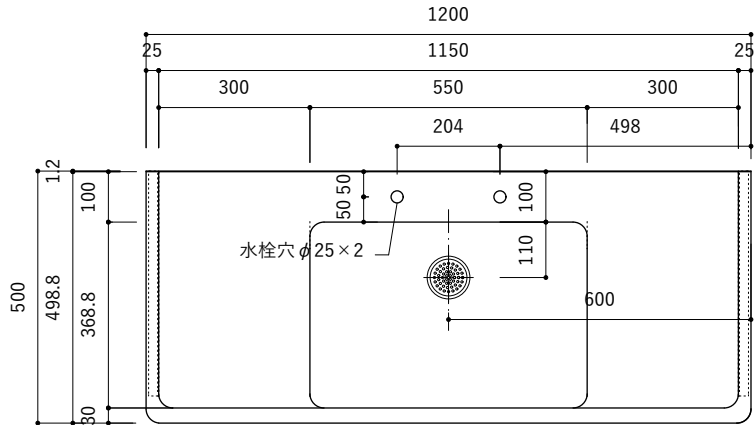

付属品

名称	対応サイズ	数	備考
バックガード用ビス	W900~1200	6本	トラス頭タッピングネジ(ステンレス)M3.5×30mm
ブラケット用ビス	W900~1200	6本	壁固定：トラス頭タッピングネジ(SUS)M4×45mm

付属品

名称	対応サイズ	数	備考
バックガード用ビス	W900~1200	6本	トラス頭タッピングネジ(ステンレス)M3.5×30mm
ブラケット用ビス	W900~1200	6本	壁固定：トラス頭タッピングネジ(SUS)M4×45mm