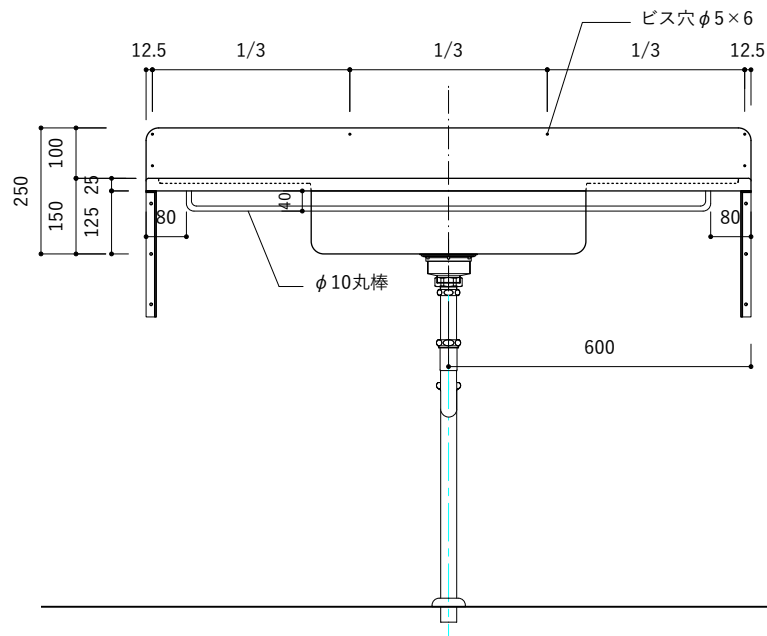

付属品

名称	対応サイズ	数	備考
バックガード用ビス	W900~1200	6本	トラス頭タッピングネジ(ステンレス)M3.5×30mm
ブラケット用ビス	W900~1200	6本	壁固定：トラス頭タッピングネジ(SUS)M4×45mm

付属品

名称	対応サイズ	数	備考
バックガード用ビス	W900~1200	6本	トラス頭タッピングネジ(ステンレス)M3.5×30mm
ブラケット用ビス	W900~1200	6本	壁固定：トラス頭タッピングネジ(SUS)M4×45mm