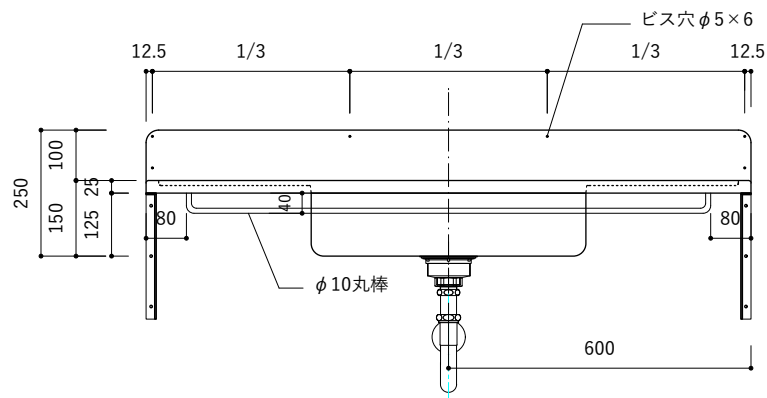

付属品

名称	対応サイズ	数	備考
バックガード用ビス	W900~1200	6本	トラス頭タッピングネジ(ステンレス)M3.5×30mm
ブラケット用ビス	W900~1200	6本	壁固定：トラス頭タッピングネジ(SUS)M4×45mm

付属品

名称	対応サイズ	数	備考
バックガード用ビス	W900~1200	6本	トラス頭タッピングネジ(ステンレス)M3.5×30mm
ブラケット用ビス	W900~1200	6本	壁固定：トラス頭タッピングネジ(SUS)M4×45mm