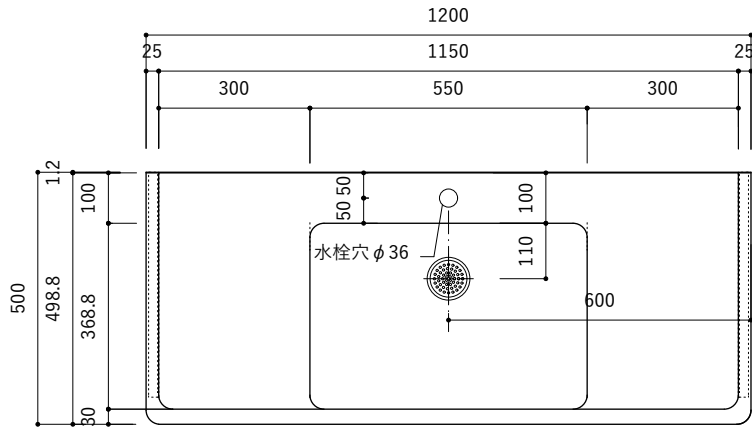

付属品

名称	対応サイズ	数	備考
バックガード用ビス	W900~1200	6本	トラス頭タッピングネジ(ステンレス)M3.5×30mm
ブラケット用ビス	W900~1200	6本	壁固定：トラス頭タッピングネジ(SUS)M4×45mm

付属品

名称	対応サイズ	数	備考
バックガード用ビス	W900~1200	6本	トラス頭タッピングネジ(ステンレス)M3.5×30mm
ブラケット用ビス	W900~1200	6本	壁固定：トラス頭タッピングネジ(SUS)M4×45mm