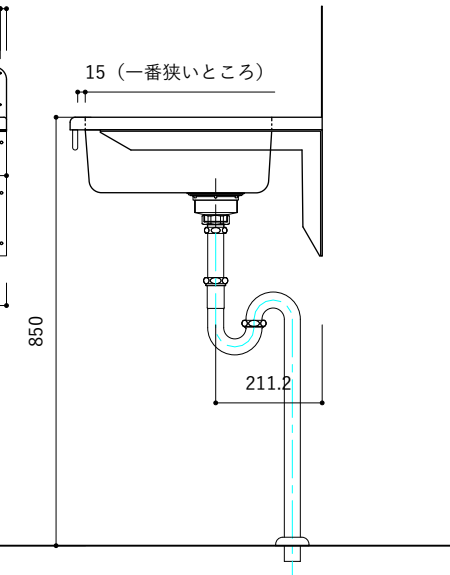

付属品

名称	対応サイズ	数	備考
バックガード用ビス	W900~1200	6本	トラス頭タッピングネジ(ステンレス)M3.5×30mm
ブラケット用ビス	W900~1200	6本	壁固定：トラス頭タッピングネジ(SUS)M4×45mm

付属品

名称	対応サイズ	数	備考
バックガード用ビス	W900~1200	6本	トラス頭タッピングネジ(ステンレス)M3.5×30mm
ブラケット用ビス	W900~1200	6本	壁固定：トラス頭タッピングネジ(SUS)M4×45mm