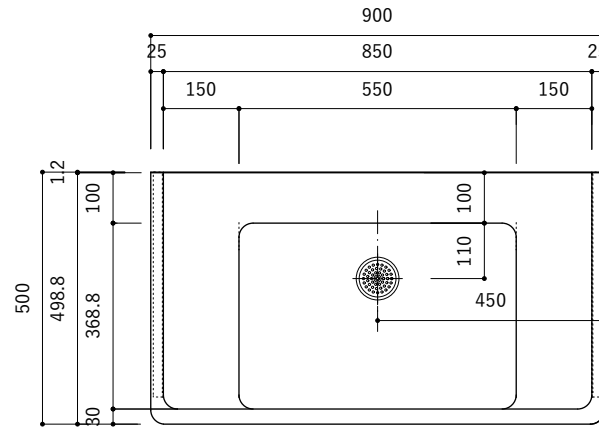

付属品

名称	対応サイズ	数	備考
バックガード用ビス	W900~1200	6本	トラス頭タッピングネジ(ステンレス)M3.5×30mm
ブラケット用ビス	W900~1200	6本	壁固定：トラス頭タッピングネジ(SUS)M4×45mm

付属品

名称	対応サイズ	数	備考
バックガード用ビス	W900~1200	6本	トラス頭タッピングネジ(ステンレス)M3.5×30mm
ブラケット用ビス	W900~1200	6本	壁固定：トラス頭タッピングネジ(SUS)M4×45mm