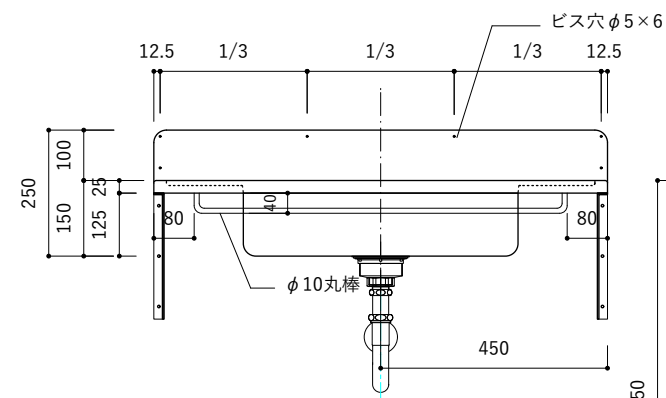

付属品

名称	対応サイズ	数	備考
バックガード用ビス	W900~1200	6本	トラス頭タッピングネジ(ステンレス)M3.5×30mm
ブラケット用ビス	W900~1200	6本	壁固定：トラス頭タッピングネジ(SUS)M4×45mm

付属品

名称	対応サイズ	数	備考
バックガード用ビス	W900~1200	6本	トラス頭タッピングネジ(ステンレス)M3.5×30mm
ブラケット用ビス	W900~1200	6本	壁固定：トラス頭タッピングネジ(SUS)M4×45mm