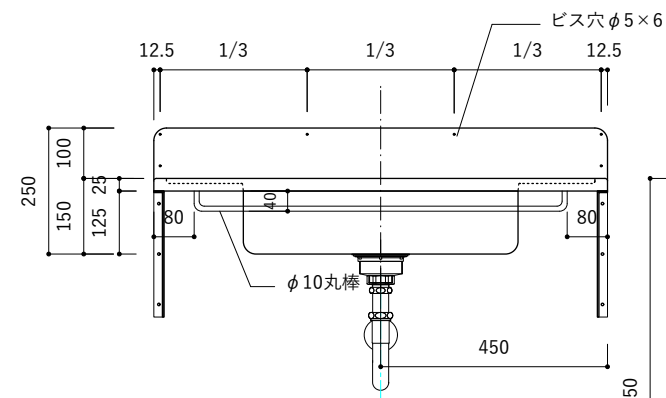

付属品

名称	対応サイズ	数	備考
バックガード用ビス	W900~1200	6本	トラス頭タッピングネジ(ステンレス)M3.5×30mm
ブラケット用ビス	W900~1200	6本	壁固定：トラス頭タッピングネジ(SUS)M4×45mm

付属品

名称	対応サイズ	数	備考
バックガード用ビス	W900~1200	6本	トラス頭タッピングネジ(ステンレス)M3.5×30mm
ブラケット用ビス	W900~1200	6本	壁固定：トラス頭タッピングネジ(SUS)M4×45mm