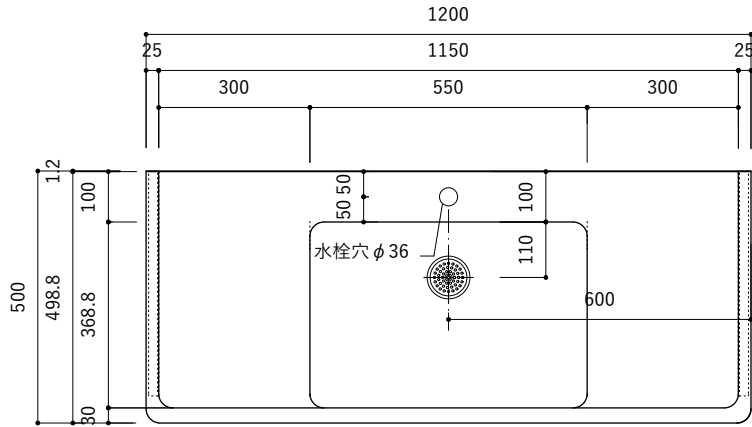

付属品

名称	対応サイズ	数	備考
バックガード用ビス	W900~1200	6本	トラス頭タッピングネジ(ステンレス)M3.5×30mm
ブラケット用ビス	W900~1200	6本	壁固定：トラス頭タッピングネジ(SUS)M4×45mm

付属品

名称	対応サイズ	数	備考
バックガード用ビス	W900~1200	6本	トラス頭タッピングネジ(ステンレス)M3.5×30mm
ブラケット用ビス	W900~1200	6本	壁固定：トラス頭タッピングネジ(SUS)M4×45mm