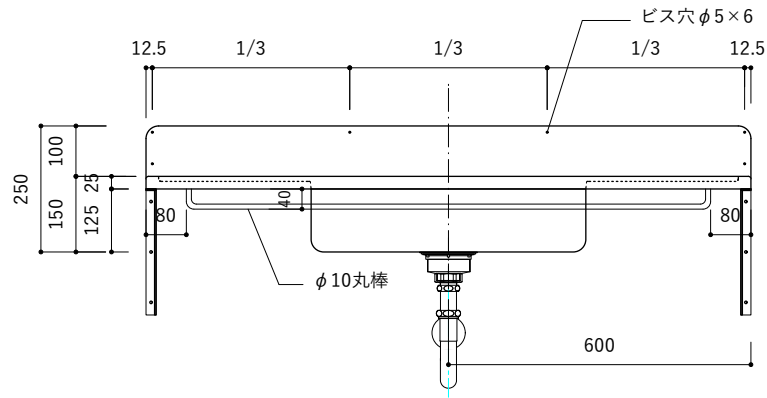

付属品

名称	対応サイズ	数	備考
バックガード用ビス	W900~1200	6本	トラス頭タッピングネジ(ステンレス)M3.5×30mm
ブラケット用ビス	W900~1200	6本	壁固定：トラス頭タッピングネジ(SUS)M4×45mm

付属品

名称	対応サイズ	数	備考
バックガード用ビス	W900~1200	6本	トラス頭タッピングネジ(ステンレス)M3.5×30mm
ブラケット用ビス	W900~1200	6本	壁固定：トラス頭タッピングネジ(SUS)M4×45mm