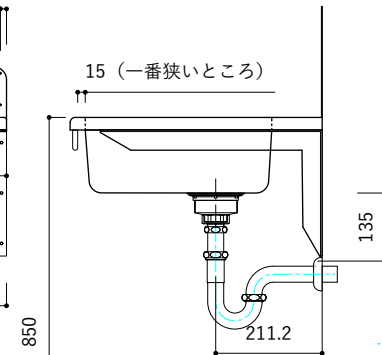

付属品

名称	対応サイズ	数	備考
バックガード用ビス	W900~1200	6本	トラス頭タッピングネジ(ステンレス)M3.5×30mm
ブラケット用ビス	W900~1200	6本	壁固定：トラス頭タッピングネジ(SUS)M4×45mm

付属品

名称	対応サイズ	数	備考
バックガード用ビス	W900~1200	6本	トラス頭タッピングネジ(ステンレス)M3.5×30mm
ブラケット用ビス	W900~1200	6本	壁固定：トラス頭タッピングネジ(SUS)M4×45mm