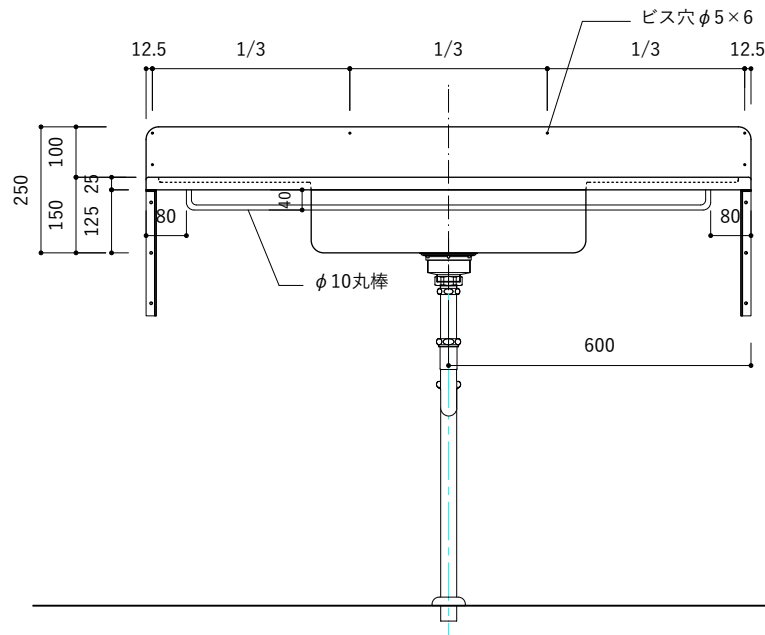

付属品

名称	対応サイズ	数	備考
バックガード用ビス	W900~1200	6本	トラス頭タッピングネジ(ステンレス)M3.5×30mm
ブラケット用ビス	W900~1200	6本	壁固定：トラス頭タッピングネジ(SUS)M4×45mm

付属品

名称	対応サイズ	数	備考
バックガード用ビス	W900~1200	6本	トラス頭タッピングネジ(ステンレス)M3.5×30mm
ブラケット用ビス	W900~1200	6本	壁固定：トラス頭タッピングネジ(SUS)M4×45mm