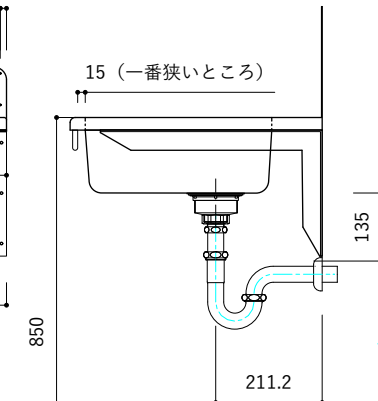

付属品

名称	対応サイズ	数	備考
バックガード用ビス	W900~1200	6本	トラス頭タッピングネジ(ステンレス)M3.5×30mm
ブラケット用ビス	W900~1200	6本	壁固定：トラス頭タッピングネジ(SUS)M4×45mm

付属品

名称	対応サイズ	数	備考
バックガード用ビス	W900~1200	6本	トラス頭タッピングネジ(ステンレス)M3.5×30mm
ブラケット用ビス	W900~1200	6本	壁固定：トラス頭タッピングネジ(SUS)M4×45mm