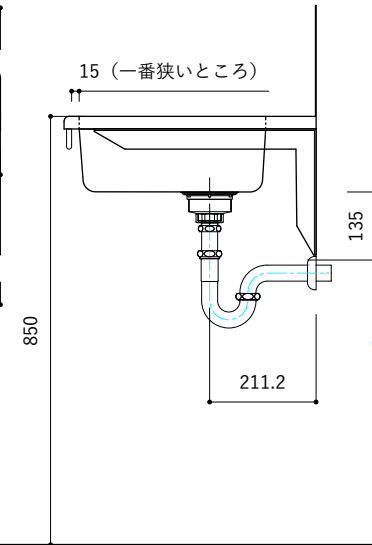

付属品

名称	対応サイズ	数	備考
バックガード用ビス	W900~1200	6本	トラス頭タッピングネジ(ステンレス)M3.5×30mm
ブラケット用ビス	W900~1200	6本	壁固定：トラス頭タッピングネジ(SUS)M4×45mm

付属品

名称	対応サイズ	数	備考
バックガード用ビス	W900~1200	6本	トラス頭タッピングネジ(ステンレス)M3.5×30mm
ブラケット用ビス	W900~1200	6本	壁固定：トラス頭タッピングネジ(SUS)M4×45mm