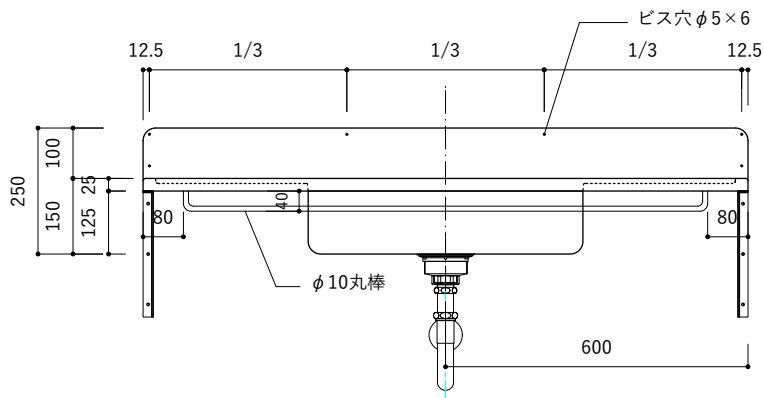

付属品

名称	対応サイズ	数	備考
バックガード用ビス	W900~1200	6本	トラス頭タッピングネジ(ステンレス)M3.5×30mm
ブラケット用ビス	W900~1200	6本	壁固定：トラス頭タッピングネジ(SUS)M4×45mm

付属品

名称	対応サイズ	数	備考
バックガード用ビス	W900~1200	6本	トラス頭タッピングネジ(ステンレス)M3.5×30mm
ブラケット用ビス	W900~1200	6本	壁固定：トラス頭タッピングネジ(SUS)M4×45mm