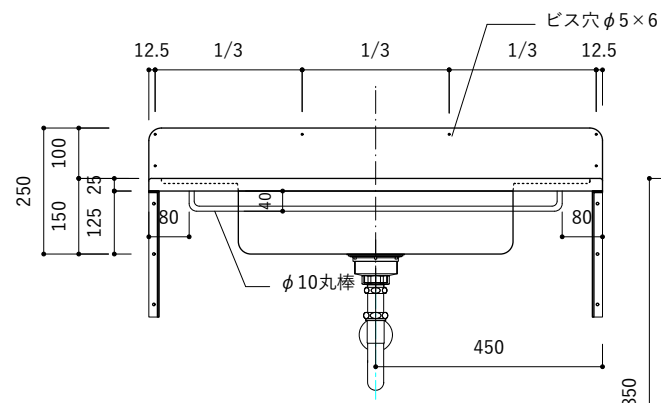

付属品

名称	対応サイズ	数	備考
バックガード用ビス	W900~1200	6本	トラス頭タッピングネジ(ステンレス)M3.5×30mm
ブラケット用ビス	W900~1200	6本	壁固定：トラス頭タッピングネジ(SUS)M4×45mm

付属品

名称	対応サイズ	数	備考
バックガード用ビス	W900~1200	6本	トラス頭タッピングネジ(ステンレス)M3.5×30mm
ブラケット用ビス	W900~1200	6本	壁固定：トラス頭タッピングネジ(SUS)M4×45mm