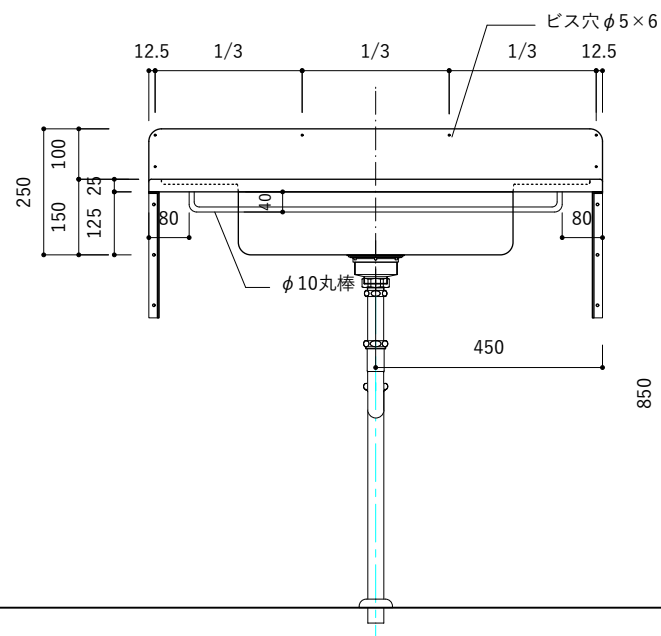

付属品

名称	対応サイズ	数	備考
バックガード用ビス	W900~1200	6本	トラス頭タッピングネジ(ステンレス)M3.5×30mm
ブラケット用ビス	W900~1200	6本	壁固定：トラス頭タッピングネジ(SUS)M4×45mm

付属品

名称	対応サイズ	数	備考
バックガード用ビス	W900~1200	6本	トラス頭タッピングネジ(ステンレス)M3.5×30mm
ブラケット用ビス	W900~1200	6本	壁固定：トラス頭タッピングネジ(SUS)M4×45mm