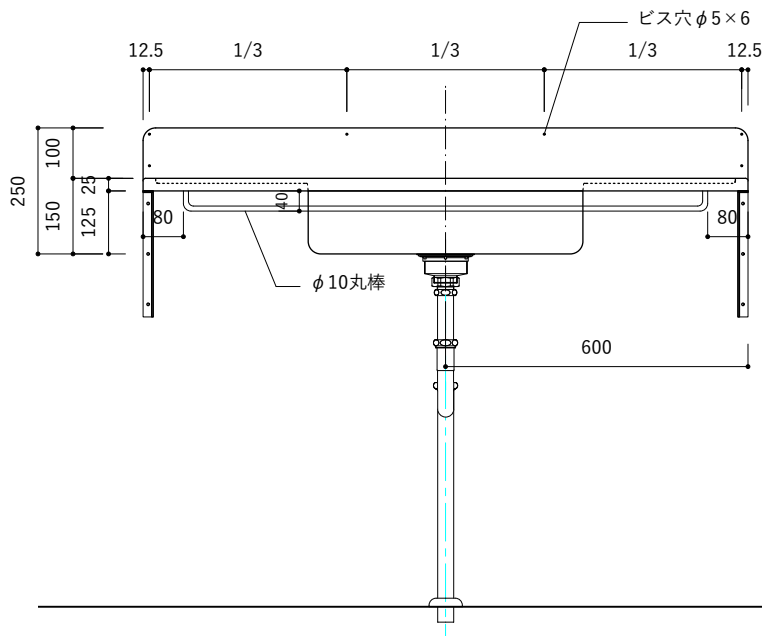

付属品

名称	対応サイズ	数	備考
バックガード用ビス	W900~1200	6本	トラス頭タッピングネジ(ステンレス)M3.5×30mm
ブラケット用ビス	W900~1200	6本	壁固定：トラス頭タッピングネジ(SUS)M4×45mm

付属品

名称	対応サイズ	数	備考
バックガード用ビス	W900~1200	6本	トラス頭タッピングネジ(ステンレス)M3.5×30mm
ブラケット用ビス	W900~1200	6本	壁固定：トラス頭タッピングネジ(SUS)M4×45mm