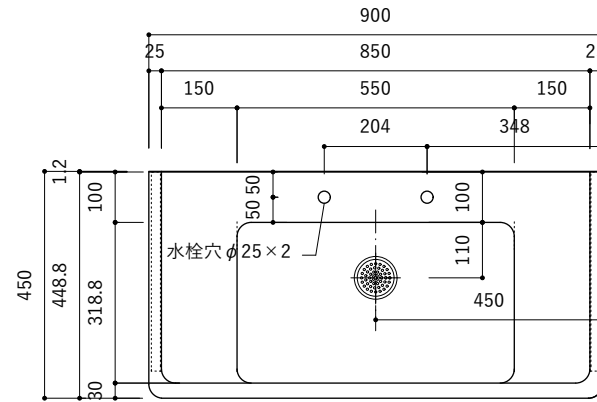

付属品

名称	対応サイズ	数	備考
バックガード用ビス	W900~1200	6本	トラス頭タッピングネジ(ステンレス)M3.5×30mm
ブラケット用ビス	W900~1200	6本	壁固定：トラス頭タッピングネジ(SUS)M4×45mm

付属品

名称	対応サイズ	数	備考
バックガード用ビス	W900~1200	6本	トラス頭タッピングネジ(ステンレス)M3.5×30mm
ブラケット用ビス	W900~1200	6本	壁固定：トラス頭タッピングネジ(SUS)M4×45mm