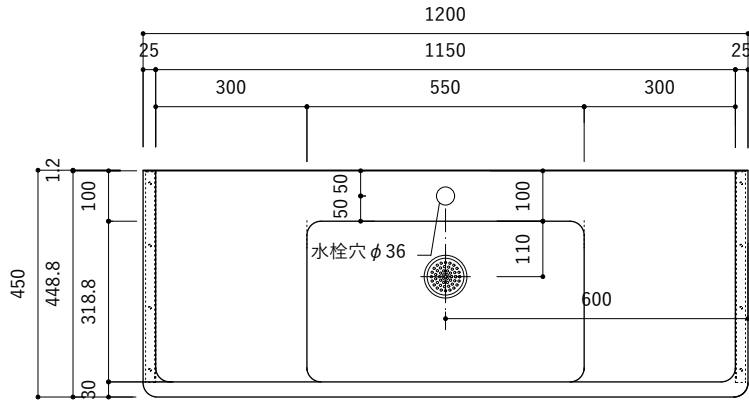

付属品

名称	対応サイズ	数	備考
バックガード用ビス	W900~1200	6本	トラス頭タッピングネジ(ステンレス)M3.5×30mm
ブラケット用ビス	W900~1200	6本	壁固定：トラス頭タッピングネジ(SUS)M4×45mm

付属品

名称	対応サイズ	数	備考
バックガード用ビス	W900~1200	6本	トラス頭タッピングネジ(ステンレス)M3.5×30mm
ブラケット用ビス	W900~1200	6本	壁固定：トラス頭タッピングネジ(SUS)M4×45mm