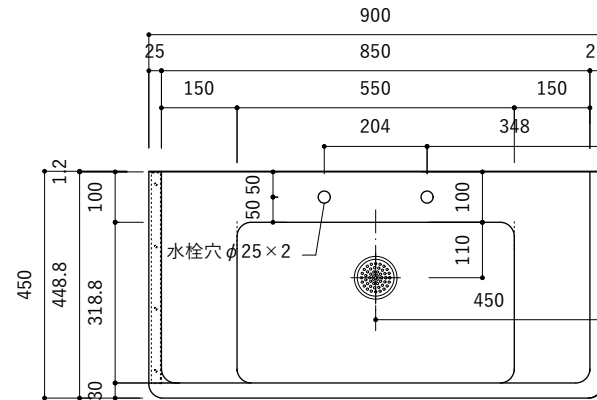

付属品

名称	対応サイズ	数	備考
バックガード用ビス	W900~1200	6本	トラス頭タッピングネジ(ステンレス)M3.5×30mm
ブラケット用ビス	W900~1200	6本	壁固定：トラス頭タッピングネジ(SUS)M4×45mm

付属品

名称	対応サイズ	数	備考
バックガード用ビス	W900~1200	6本	トラス頭タッピングネジ(ステンレス)M3.5×30mm
ブラケット用ビス	W900~1200	6本	壁固定：トラス頭タッピングネジ(SUS)M4×45mm