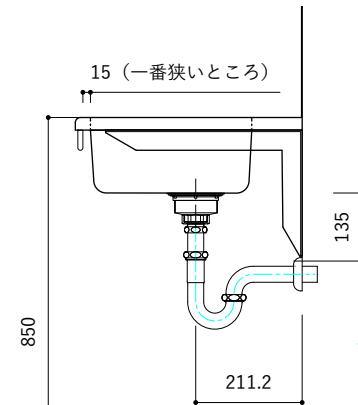

付属品

名称	対応サイズ	数	備考
バックガード用ビス	W900~1200	6本	トラス頭タッピングネジ(ステンレス)M3.5×30mm
ブラケット用ビス	W900~1200	6本	壁固定：トラス頭タッピングネジ(SUS)M4×45mm

付属品

名称	対応サイズ	数	備考
バックガード用ビス	W900~1200	6本	トラス頭タッピングネジ(ステンレス)M3.5×30mm
ブラケット用ビス	W900~1200	6本	壁固定：トラス頭タッピングネジ(SUS)M4×45mm