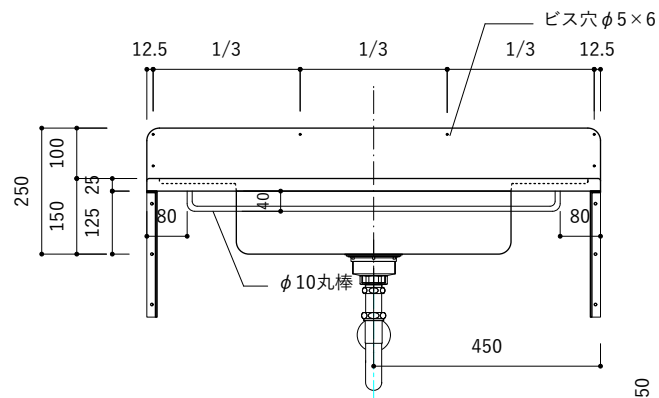

付属品

名称	対応サイズ	数	備考
バックガード用ビス	W900~1200	6本	トラス頭タッピングネジ(ステンレス)M3.5×30mm
ブラケット用ビス	W900~1200	6本	壁固定：トラス頭タッピングネジ(SUS)M4×45mm

付属品

名称	対応サイズ	数	備考
バックガード用ビス	W900~1200	6本	トラス頭タッピングネジ(ステンレス)M3.5×30mm
ブラケット用ビス	W900~1200	6本	壁固定：トラス頭タッピングネジ(SUS)M4×45mm