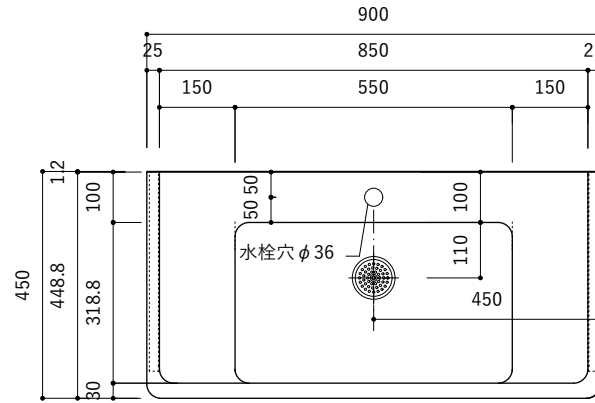

付属品

名称	対応サイズ	数	備考
バックガード用ビス	W900~1200	6本	トラス頭タッピングネジ(ステンレス)M3.5×30mm
ブラケット用ビス	W900~1200	6本	壁固定：トラス頭タッピングネジ(SUS)M4×45mm

付属品

名称	対応サイズ	数	備考
バックガード用ビス	W900~1200	6本	トラス頭タッピングネジ(ステンレス)M3.5×30mm
ブラケット用ビス	W900~1200	6本	壁固定：トラス頭タッピングネジ(SUS)M4×45mm