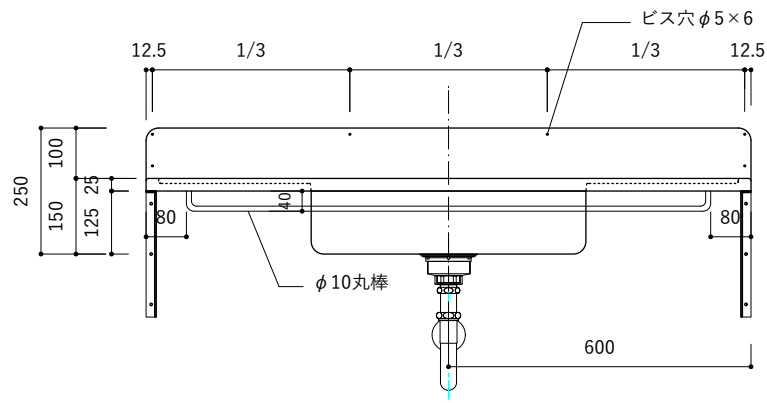

付属品

名称	対応サイズ	数	備考
バックガード用ビス	W900~1200	6本	トラス頭タッピングネジ(ステンレス)M3.5×30mm
ブラケット用ビス	W900~1200	6本	壁固定：トラス頭タッピングネジ(SUS)M4×45mm

付属品

名称	対応サイズ	数	備考
バックガード用ビス	W900~1200	6本	トラス頭タッピングネジ(ステンレス)M3.5×30mm
ブラケット用ビス	W900~1200	6本	壁固定：トラス頭タッピングネジ(SUS)M4×45mm