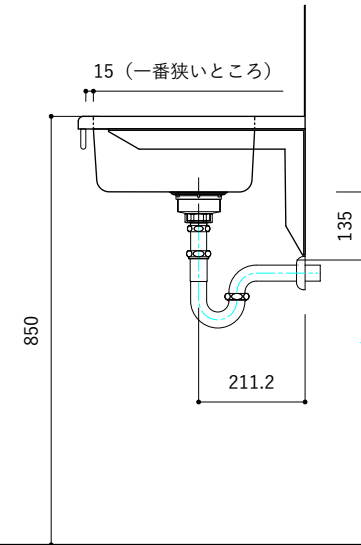

付属品

名称	対応サイズ	数	備考
バックガード用ビス	W900~1200	6本	トラス頭タッピングネジ(ステンレス)M3.5×30mm
ブラケット用ビス	W900~1200	6本	壁固定：トラス頭タッピングネジ(SUS)M4×45mm

付属品

名称	対応サイズ	数	備考
バックガード用ビス	W900~1200	6本	トラス頭タッピングネジ(ステンレス)M3.5×30mm
ブラケット用ビス	W900~1200	6本	壁固定：トラス頭タッピングネジ(SUS)M4×45mm