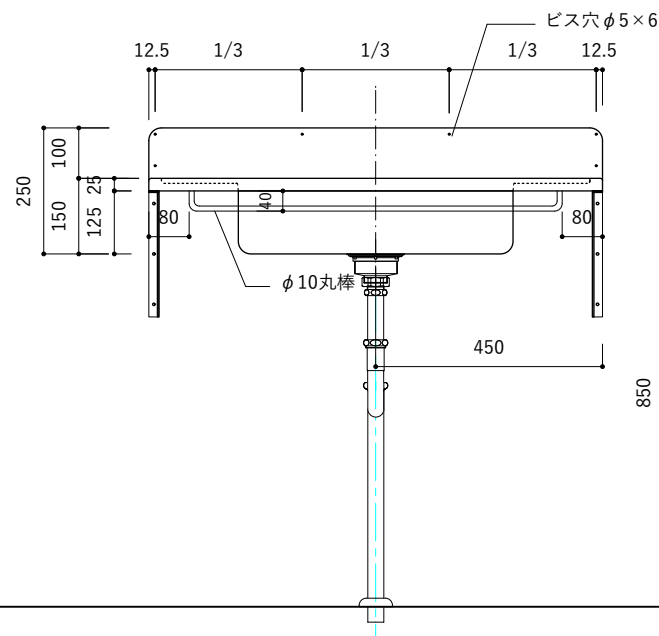

付属品

名称	対応サイズ	数	備考
バックガード用ビス	W900~1200	6本	トラス頭タッピングネジ(ステンレス)M3.5×30mm
ブラケット用ビス	W900~1200	6本	壁固定：トラス頭タッピングネジ(SUS)M4×45mm

付属品

名称	対応サイズ	数	備考
バックガード用ビス	W900~1200	6本	トラス頭タッピングネジ(ステンレス)M3.5×30mm
ブラケット用ビス	W900~1200	6本	壁固定：トラス頭タッピングネジ(SUS)M4×45mm