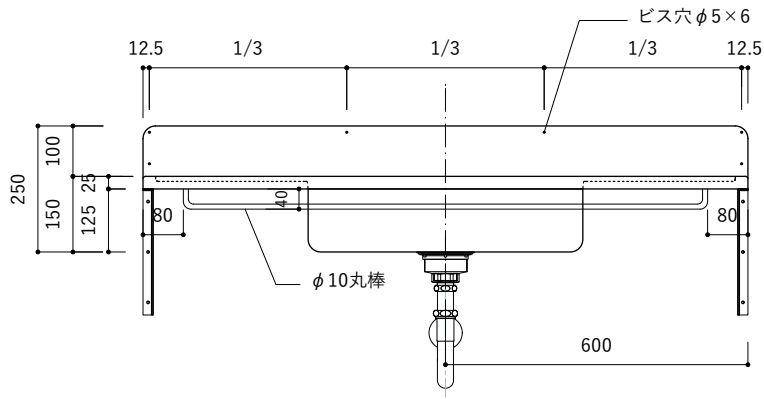

付属品

名称	対応サイズ	数	備考
バックガード用ビス	W900~1200	6本	トラス頭タッピングネジ(ステンレス)M3.5×30mm
ブラケット用ビス	W900~1200	6本	壁固定：トラス頭タッピングネジ(SUS)M4×45mm

付属品

名称	対応サイズ	数	備考
バックガード用ビス	W900~1200	6本	トラス頭タッピングネジ(ステンレス)M3.5×30mm
ブラケット用ビス	W900~1200	6本	壁固定：トラス頭タッピングネジ(SUS)M4×45mm