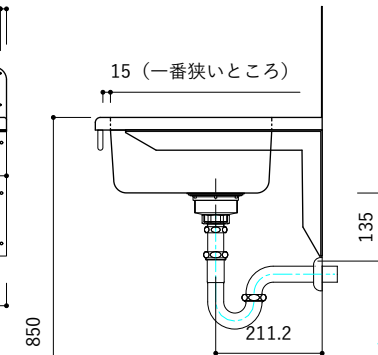

付属品

名称	対応サイズ	数	備考
バックガード用ビス	W900~1200	6本	トラス頭タッピングネジ(ステンレス)M3.5×30mm
ブラケット用ビス	W900~1200	6本	壁固定：トラス頭タッピングネジ(SUS)M4×45mm

付属品

名称	対応サイズ	数	備考
バックガード用ビス	W900~1200	6本	トラス頭タッピングネジ(ステンレス)M3.5×30mm
ブラケット用ビス	W900~1200	6本	壁固定：トラス頭タッピングネジ(SUS)M4×45mm