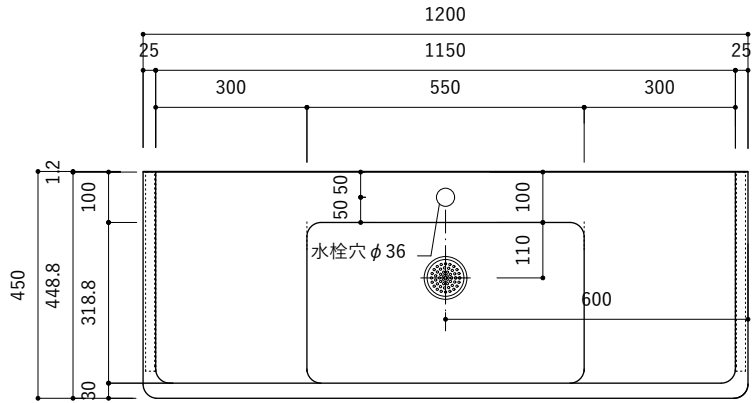

付属品

名称	対応サイズ	数	備考
バックガード用ビス	W900~1200	6本	トラス頭タッピングネジ(ステンレス)M3.5×30mm
ブラケット用ビス	W900~1200	6本	壁固定：トラス頭タッピングネジ(SUS)M4×45mm

付属品

名称	対応サイズ	数	備考
バックガード用ビス	W900~1200	6本	トラス頭タッピングネジ(ステンレス)M3.5×30mm
ブラケット用ビス	W900~1200	6本	壁固定：トラス頭タッピングネジ(SUS)M4×45mm