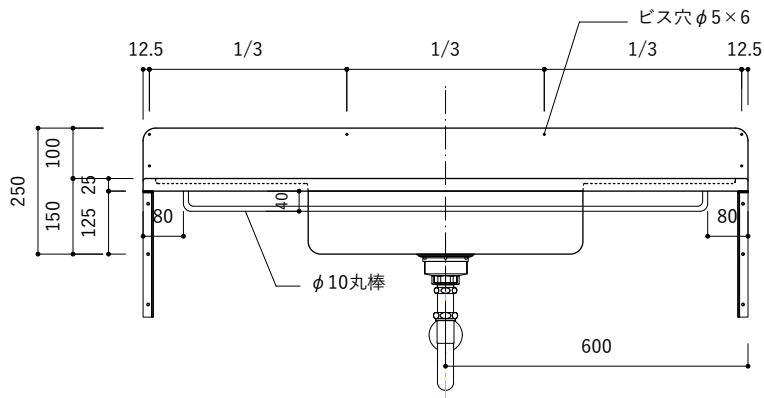

付属品

名称	対応サイズ	数	備考
バックガード用ビス	W900~1200	6本	トラス頭タッピングネジ(ステンレス)M3.5×30mm
ブラケット用ビス	W900~1200	6本	壁固定：トラス頭タッピングネジ(SUS)M4×45mm

付属品

名称	対応サイズ	数	備考
バックガード用ビス	W900~1200	6本	トラス頭タッピングネジ(ステンレス)M3.5×30mm
ブラケット用ビス	W900~1200	6本	壁固定：トラス頭タッピングネジ(SUS)M4×45mm