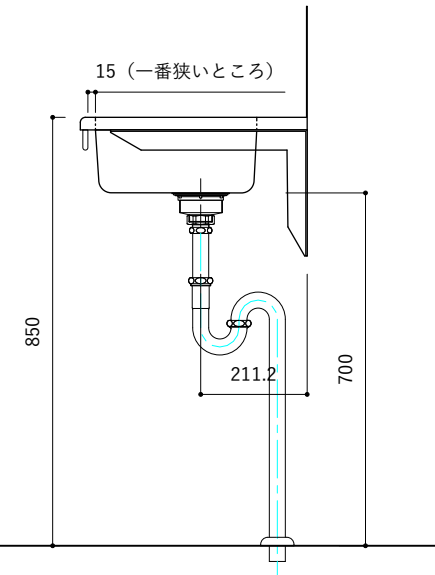

付属品

名称	対応サイズ	数	備考
バックガード用ビス	W900~1200	6本	トラス頭タッピングネジ(ステンレス)M3.5×30mm
ブラケット用ビス	W900~1200	6本	壁固定：トラス頭タッピングネジ(SUS)M4×45mm

付属品

名称	対応サイズ	数	備考
バックガード用ビス	W900~1200	6本	トラス頭タッピングネジ(ステンレス)M3.5×30mm
ブラケット用ビス	W900~1200	6本	壁固定：トラス頭タッピングネジ(SUS)M4×45mm