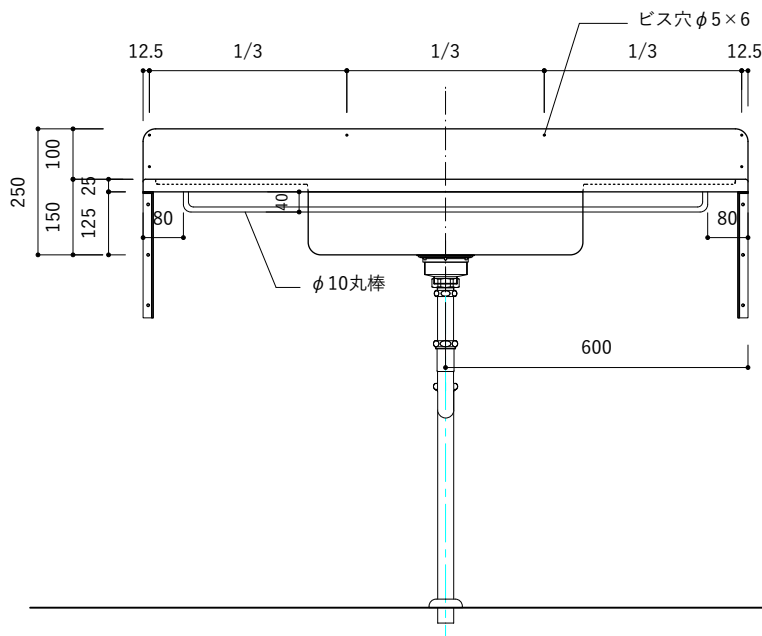

付属品

名称	対応サイズ	数	備考
バックガード用ビス	W900~1200	6本	トラス頭タッピングネジ(ステンレス)M3.5×30mm
ブラケット用ビス	W900~1200	6本	壁固定：トラス頭タッピングネジ(SUS)M4×45mm

付属品

名称	対応サイズ	数	備考
バックガード用ビス	W900~1200	6本	トラス頭タッピングネジ(ステンレス)M3.5×30mm
ブラケット用ビス	W900~1200	6本	壁固定：トラス頭タッピングネジ(SUS)M4×45mm