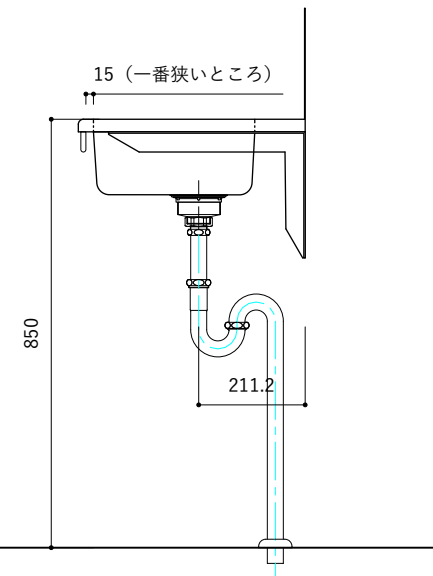

付属品

名称	対応サイズ	数	備考
バックガード用ビス	W900~1200	6本	トラス頭タッピングネジ(ステンレス)M3.5×30mm
ブラケット用ビス	W900~1200	6本	壁固定：トラス頭タッピングネジ(SUS)M4×45mm

付属品

名称	対応サイズ	数	備考
バックガード用ビス	W900~1200	6本	トラス頭タッピングネジ(ステンレス)M3.5×30mm
ブラケット用ビス	W900~1200	6本	壁固定：トラス頭タッピングネジ(SUS)M4×45mm