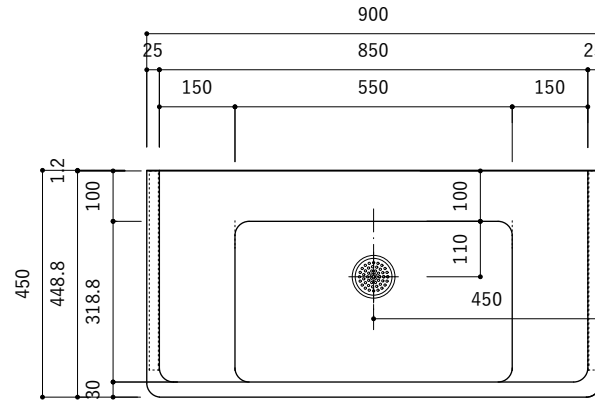

付属品

名称	対応サイズ	数	備考
バックガード用ビス	W900~1200	6本	トラス頭タッピングネジ(ステンレス)M3.5×30mm
ブラケット用ビス	W900~1200	6本	壁固定：トラス頭タッピングネジ(SUS)M4×45mm

付属品

名称	対応サイズ	数	備考
バックガード用ビス	W900~1200	6本	トラス頭タッピングネジ(ステンレス)M3.5×30mm
ブラケット用ビス	W900~1200	6本	壁固定：トラス頭タッピングネジ(SUS)M4×45mm