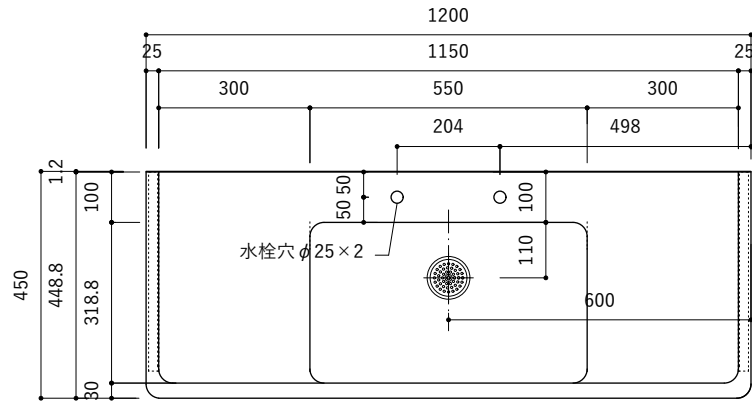

付属品

名称	対応サイズ	数	備考
バックガード用ビス	W900~1200	6本	トラス頭タッピングネジ(ステンレス)M3.5×30mm
ブラケット用ビス	W900~1200	6本	壁固定：トラス頭タッピングネジ(SUS)M4×45mm

付属品

名称	対応サイズ	数	備考
バックガード用ビス	W900~1200	6本	トラス頭タッピングネジ(ステンレス)M3.5×30mm
ブラケット用ビス	W900~1200	6本	壁固定：トラス頭タッピングネジ(SUS)M4×45mm