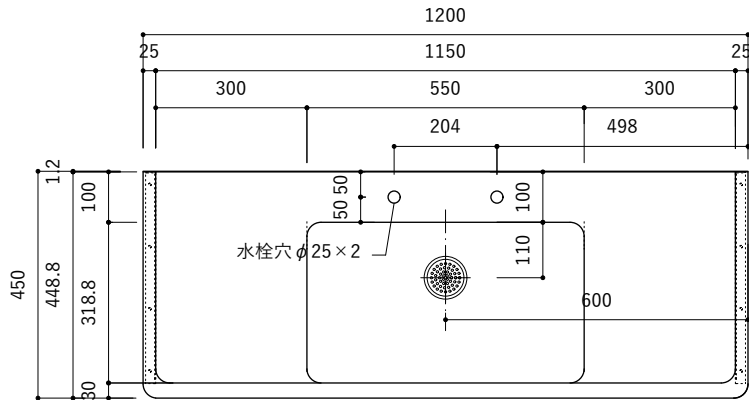

付属品

名称	対応サイズ	数	備考
バックガード用ビス	W900~1200	6本	トラス頭タッピングネジ(ステンレス)M3.5×30mm
ブラケット用ビス	W900~1200	6本	壁固定：トラス頭タッピングネジ(SUS)M4×45mm

付属品

名称	対応サイズ	数	備考
バックガード用ビス	W900~1200	6本	トラス頭タッピングネジ(ステンレス)M3.5×30mm
ブラケット用ビス	W900~1200	6本	壁固定：トラス頭タッピングネジ(SUS)M4×45mm