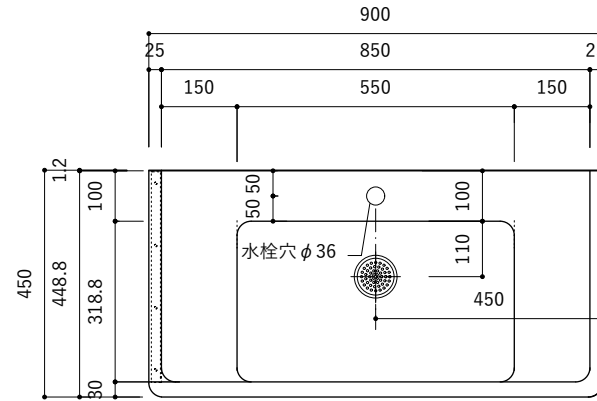

付属品

名称	対応サイズ	数	備考
バックガード用ビス	W900~1200	6本	トラス頭タッピングネジ(ステンレス)M3.5×30mm
ブラケット用ビス	W900~1200	6本	壁固定：トラス頭タッピングネジ(SUS)M4×45mm

付属品

名称	対応サイズ	数	備考
バックガード用ビス	W900~1200	6本	トラス頭タッピングネジ(ステンレス)M3.5×30mm
ブラケット用ビス	W900~1200	6本	壁固定：トラス頭タッピングネジ(SUS)M4×45mm