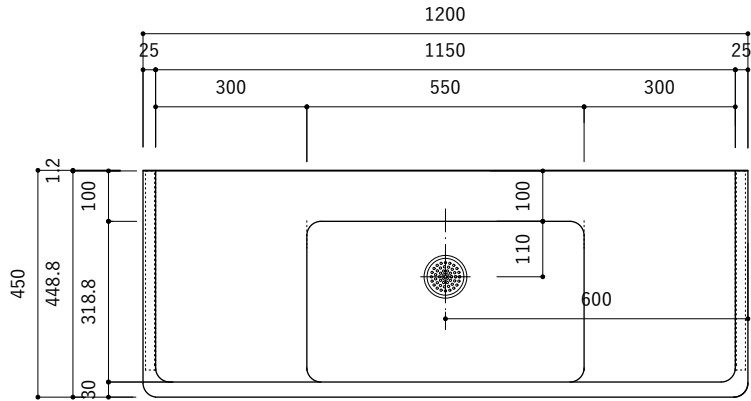

付属品

名称	対応サイズ	数	備考
バックガード用ビス	W900~1200	6本	トラス頭タッピングネジ(ステンレス)M3.5×30mm
ブラケット用ビス	W900~1200	6本	壁固定：トラス頭タッピングネジ(SUS)M4×45mm