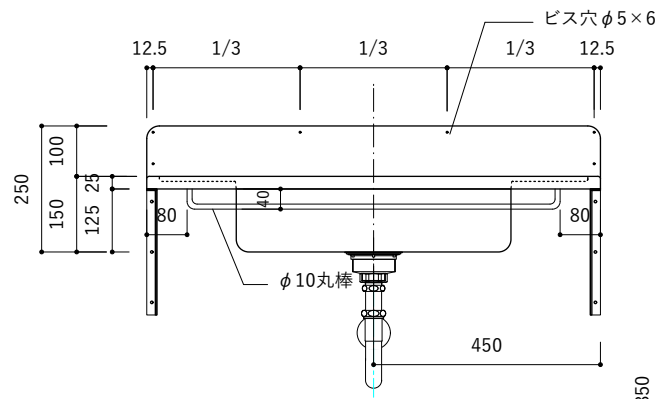

付属品

名称	対応サイズ	数	備考
バックガード用ビス	W900~1200	6本	トラス頭タッピングネジ(ステンレス)M3.5×30mm
ブラケット用ビス	W900~1200	6本	壁固定：トラス頭タッピングネジ(SUS)M4×45mm

付属品

名称	対応サイズ	数	備考
バックガード用ビス	W900~1200	6本	トラス頭タッピングネジ(ステンレス)M3.5×30mm
ブラケット用ビス	W900~1200	6本	壁固定：トラス頭タッピングネジ(SUS)M4×45mm