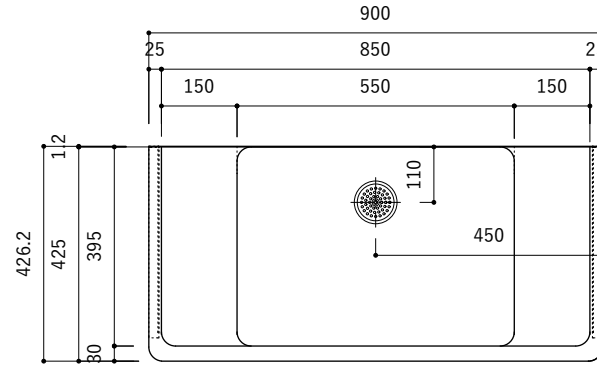

付属品

名称	対応サイズ	数	備考
バックガード用ビス	W900~1200	6本	トラス頭タッピングネジ(ステンレス)M3.5×30mm
ブラケット用ビス	W900~1200	6本	壁固定：トラス頭タッピングネジ(SUS)M4×45mm

付属品

名称	対応サイズ	数	備考
バックガード用ビス	W900~1200	6本	トラス頭タッピングネジ(ステンレス)M3.5×30mm
ブラケット用ビス	W900~1200	6本	壁固定：トラス頭タッピングネジ(SUS)M4×45mm