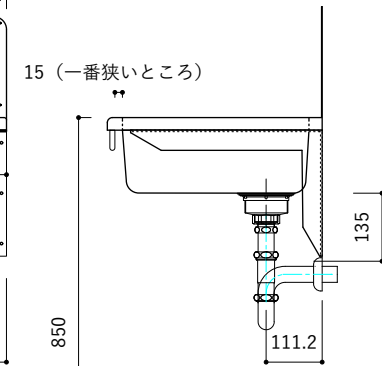

付属品

名称	対応サイズ	数	備考
バックガード用ビス	W900~1200	6本	トラス頭タッピングネジ(ステンレス)M3.5×30mm
ブラケット用ビス	W900~1200	6本	壁固定：トラス頭タッピングネジ(SUS)M4×45mm

付属品

名称	対応サイズ	数	備考
バックガード用ビス	W900~1200	6本	トラス頭タッピングネジ(ステンレス)M3.5×30mm
ブラケット用ビス	W900~1200	6本	壁固定：トラス頭タッピングネジ(SUS)M4×45mm