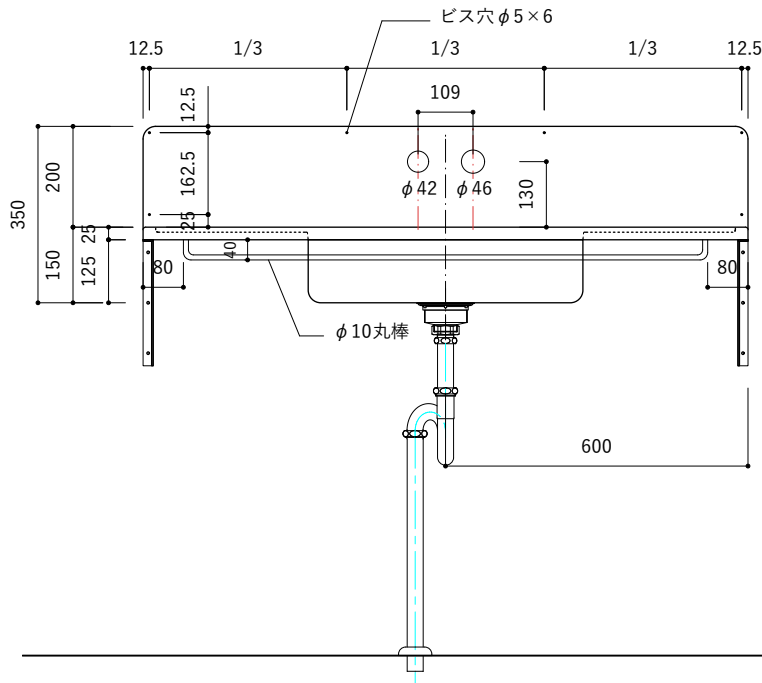

付属品

名称	対応サイズ	数	備考
バックガード用ビス	W900~1200	6本	トラス頭タッピングネジ(ステンレス)M3.5×30mm
ブラケット用ビス	W900~1200	6本	壁固定：トラス頭タッピングネジ(SUS)M4×45mm

付属品

名称	対応サイズ	数	備考
バックガード用ビス	W900~1200	6本	トラス頭タッピングネジ(ステンレス)M3.5×30mm
ブラケット用ビス	W900~1200	6本	壁固定：トラス頭タッピングネジ(SUS)M4×45mm