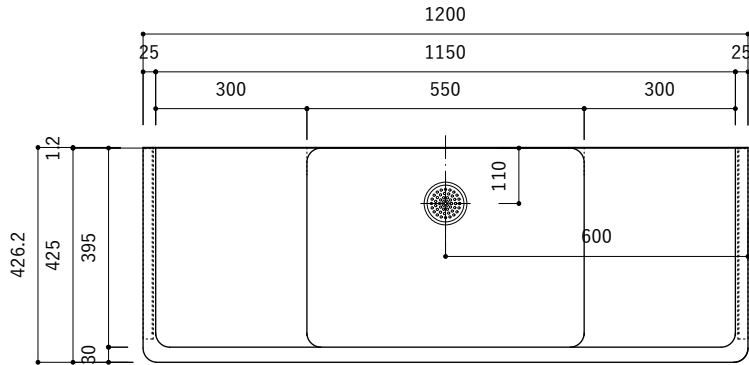

付属品

名称	対応サイズ	数	備考
バックガード用ビス	W900~1200	6本	トラス頭タッピングネジ(ステンレス)M3.5×30mm
ブラケット用ビス	W900~1200	6本	壁固定：トラス頭タッピングネジ(SUS)M4×45mm

付属品

名称	対応サイズ	数	備考
バックガード用ビス	W900~1200	6本	トラス頭タッピングネジ(ステンレス)M3.5×30mm
ブラケット用ビス	W900~1200	6本	壁固定：トラス頭タッピングネジ(SUS)M4×45mm