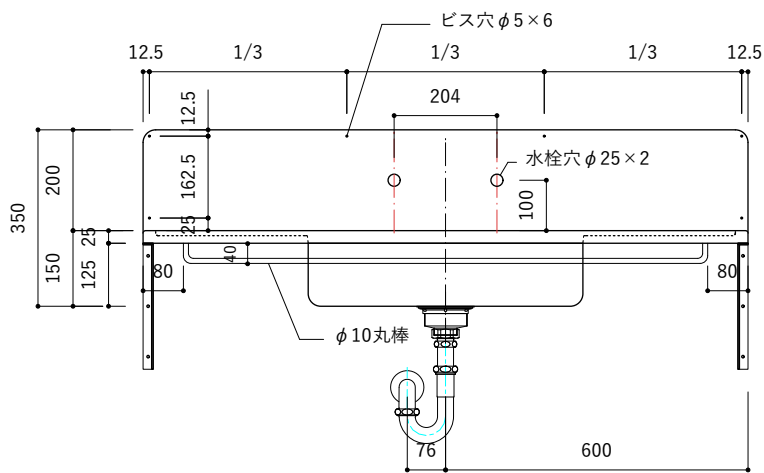

付属品

名称	対応サイズ	数	備考
バックガード用ビス	W900~1200	6本	トラス頭タッピングネジ(ステンレス)M3.5×30mm
ブラケット用ビス	W900~1200	6本	壁固定：トラス頭タッピングネジ(SUS)M4×45mm

付属品

名称	対応サイズ	数	備考
バックガード用ビス	W900~1200	6本	トラス頭タッピングネジ(ステンレス)M3.5×30mm
ブラケット用ビス	W900~1200	6本	壁固定：トラス頭タッピングネジ(SUS)M4×45mm