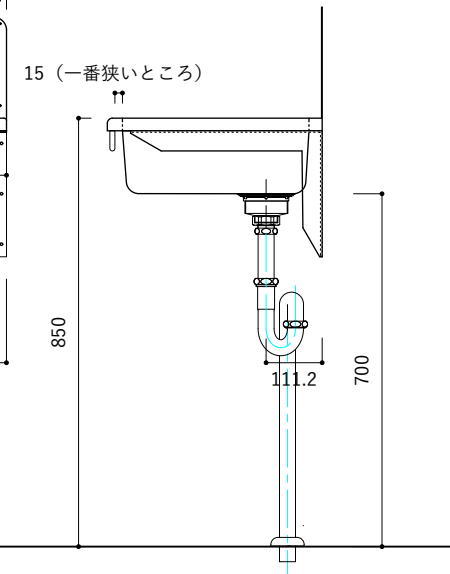

付属品

名称	対応サイズ	数	備考
バックガード用ビス	W900~1200	6本	トラス頭タッピングネジ(ステンレス)M3.5×30mm
ブラケット用ビス	W900~1200	6本	壁固定：トラス頭タッピングネジ(SUS)M4×45mm

付属品

名称	対応サイズ	数	備考
バックガード用ビス	W900~1200	6本	トラス頭タッピングネジ(ステンレス)M3.5×30mm
ブラケット用ビス	W900~1200	6本	壁固定：トラス頭タッピングネジ(SUS)M4×45mm