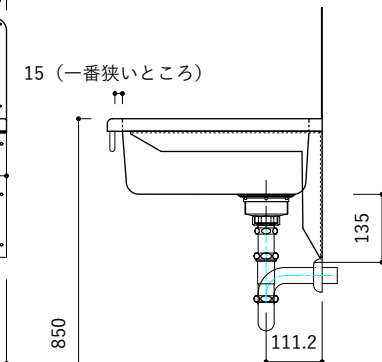

付属品

名称	対応サイズ	数	備考
バックガード用ビス	W900~1200	6本	トラス頭タッピングネジ(ステンレス)M3.5×30mm
ブラケット用ビス	W900~1200	6本	壁固定：トラス頭タッピングネジ(SUS)M4×45mm

付属品

名称	対応サイズ	数	備考
バックガード用ビス	W900~1200	6本	トラス頭タッピングネジ(ステンレス)M3.5×30mm
ブラケット用ビス	W900~1200	6本	壁固定：トラス頭タッピングネジ(SUS)M4×45mm