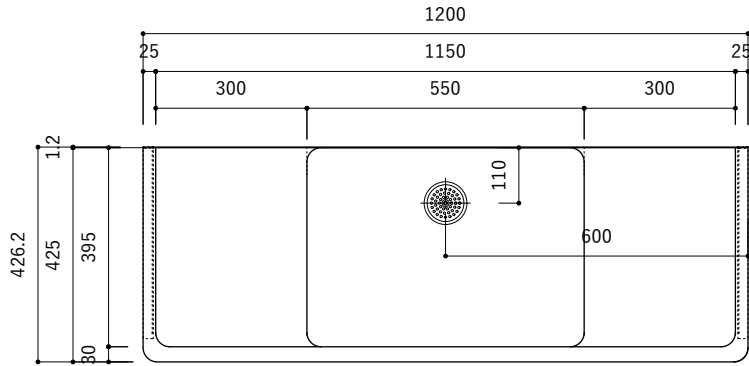

付属品

名称	対応サイズ	数	備考
バックガード用ビス	W900~1200	6本	トラス頭タッピングネジ(ステンレス)M3.5×30mm
ブラケット用ビス	W900~1200	6本	壁固定：トラス頭タッピングネジ(SUS)M4×45mm

付属品

名称	対応サイズ	数	備考
バックガード用ビス	W900~1200	6本	トラス頭タッピングネジ(ステンレス)M3.5×30mm
ブラケット用ビス	W900~1200	6本	壁固定：トラス頭タッピングネジ(SUS)M4×45mm