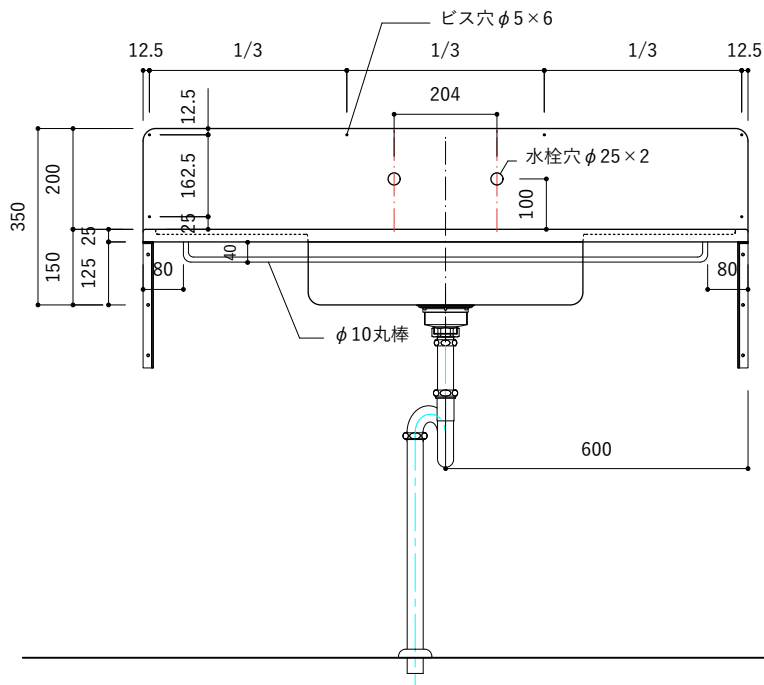

付属品

名称	対応サイズ	数	備考
バックガード用ビス	W900~1200	6本	トラス頭タッピングネジ(ステンレス)M3.5×30mm
ブラケット用ビス	W900~1200	6本	壁固定：トラス頭タッピングネジ(SUS)M4×45mm

付属品

名称	対応サイズ	数	備考
バックガード用ビス	W900~1200	6本	トラス頭タッピングネジ(ステンレス)M3.5×30mm
ブラケット用ビス	W900~1200	6本	壁固定：トラス頭タッピングネジ(SUS)M4×45mm