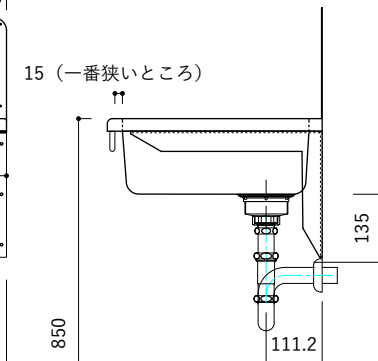

付属品

名称	対応サイズ	数	備考
バックガード用ビス	W900~1200	6本	トラス頭タッピングネジ(ステンレス)M3.5×30mm
ブラケット用ビス	W900~1200	6本	壁固定：トラス頭タッピングネジ(SUS)M4×45mm

付属品

名称	対応サイズ	数	備考
バックガード用ビス	W900~1200	6本	トラス頭タッピングネジ(ステンレス)M3.5×30mm
ブラケット用ビス	W900~1200	6本	壁固定：トラス頭タッピングネジ(SUS)M4×45mm