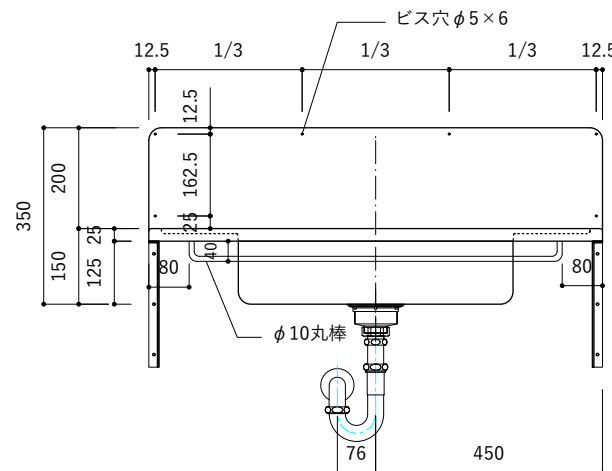

付属品

名称	対応サイズ	数	備考
バックガード用ビス	W900~1200	6本	トラス頭タッピングネジ(ステンレス)M3.5×30mm
ブラケット用ビス	W900~1200	6本	壁固定：トラス頭タッピングネジ(SUS)M4×45mm

付属品

名称	対応サイズ	数	備考
バックガード用ビス	W900~1200	6本	トラス頭タッピングネジ(ステンレス)M3.5×30mm
ブラケット用ビス	W900~1200	6本	壁固定：トラス頭タッピングネジ(SUS)M4×45mm