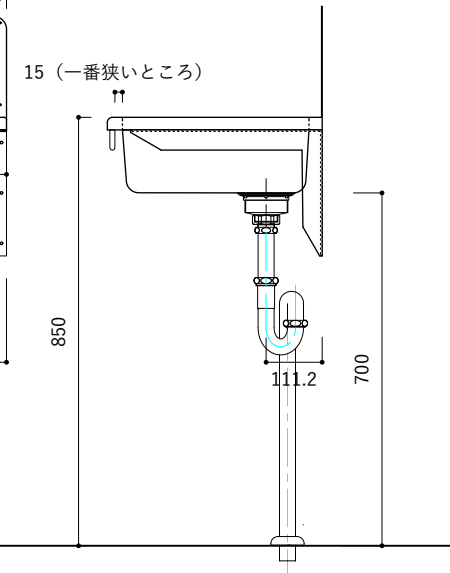

付属品

名称	対応サイズ	数	備考
バックガード用ビス	W900~1200	6本	トラス頭タッピングネジ(ステンレス)M3.5×30mm
ブラケット用ビス	W900~1200	6本	壁固定：トラス頭タッピングネジ(SUS)M4×45mm

付属品

名称	対応サイズ	数	備考
バックガード用ビス	W900~1200	6本	トラス頭タッピングネジ(ステンレス)M3.5×30mm
ブラケット用ビス	W900~1200	6本	壁固定：トラス頭タッピングネジ(SUS)M4×45mm