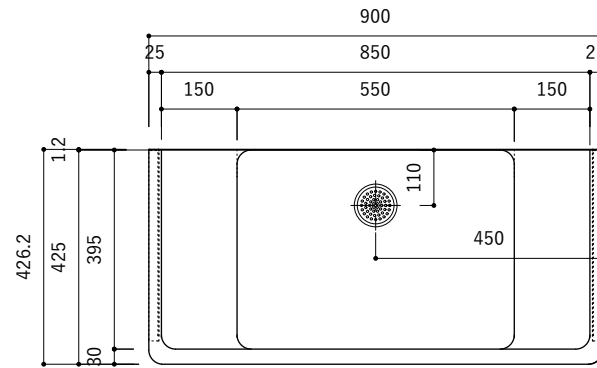

付属品

名称	対応サイズ	数	備考
バックガード用ビス	W900~1200	6本	トラス頭タッピングネジ(ステンレス)M3.5×30mm
ブラケット用ビス	W900~1200	6本	壁固定：トラス頭タッピングネジ(SUS)M4×45mm

付属品

名称	対応サイズ	数	備考
バックガード用ビス	W900~1200	6本	トラス頭タッピングネジ(ステンレス)M3.5×30mm
ブラケット用ビス	W900~1200	6本	壁固定：トラス頭タッピングネジ(SUS)M4×45mm