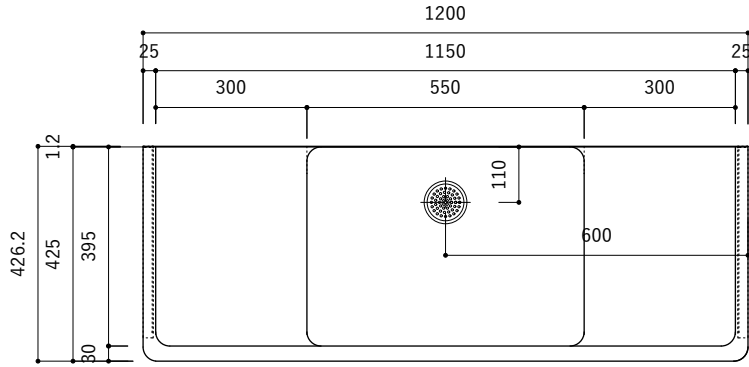

付属品

名称	対応サイズ	数	備考
バックガード用ビス	W900~1200	6本	トラス頭タッピングネジ(ステンレス)M3.5×30mm
ブラケット用ビス	W900~1200	6本	壁固定：トラス頭タッピングネジ(SUS)M4×45mm