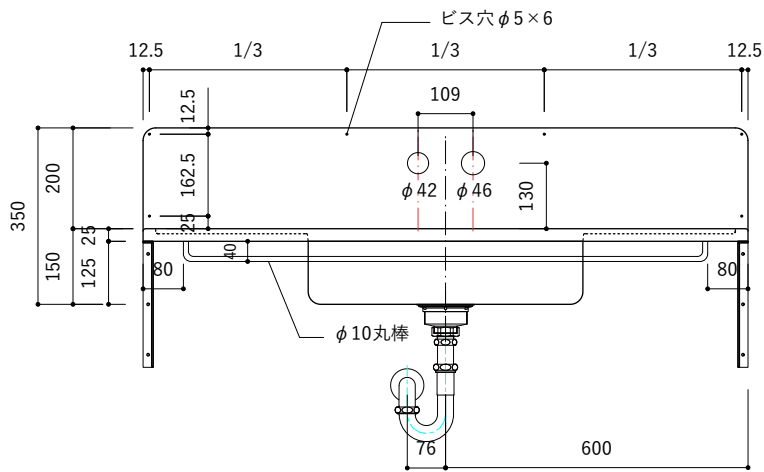

付属品

名称	対応サイズ	数	備考
バックガード用ビス	W900~1200	6本	トラス頭タッピングネジ(ステンレス)M3.5×30mm
ブラケット用ビス	W900~1200	6本	壁固定：トラス頭タッピングネジ(SUS)M4×45mm

付属品

名称	対応サイズ	数	備考
バックガード用ビス	W900~1200	6本	トラス頭タッピングネジ(ステンレス)M3.5×30mm
ブラケット用ビス	W900~1200	6本	壁固定：トラス頭タッピングネジ(SUS)M4×45mm