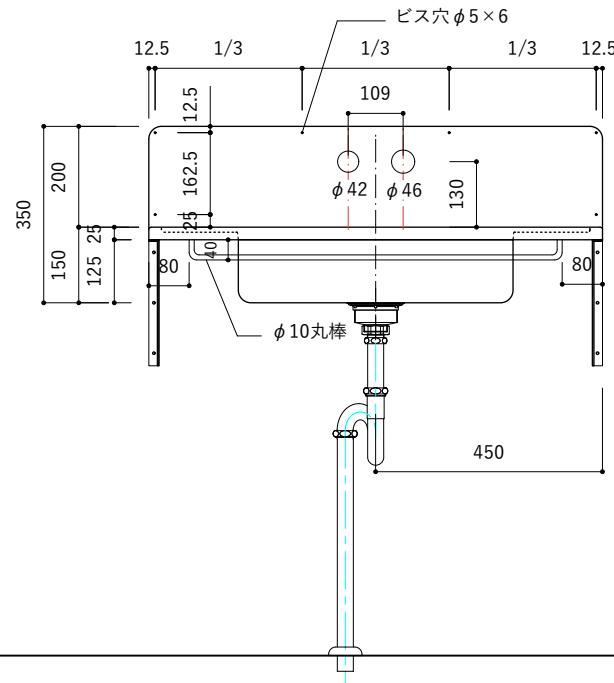

付属品

名称	対応サイズ	数	備考
バックガード用ビス	W900~1200	6本	トラス頭タッピングネジ(ステンレス)M3.5×30mm
ブラケット用ビス	W900~1200	6本	壁固定：トラス頭タッピングネジ(SUS)M4×45mm

付属品

名称	対応サイズ	数	備考
バックガード用ビス	W900~1200	6本	トラス頭タッピングネジ(ステンレス)M3.5×30mm
ブラケット用ビス	W900~1200	6本	壁固定：トラス頭タッピングネジ(SUS)M4×45mm