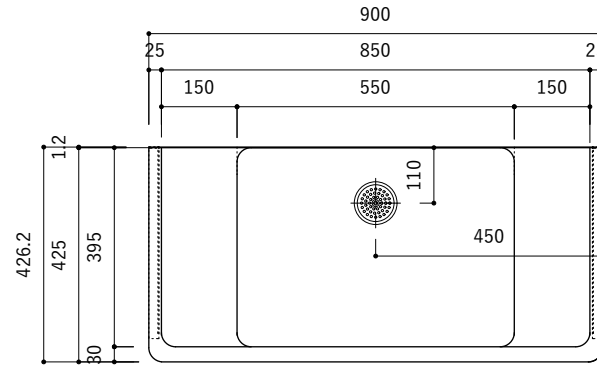

付属品

名称	対応サイズ	数	備考
バックガード用ビス	W900~1200	6本	トラス頭タッピングネジ(ステンレス)M3.5×30mm
ブラケット用ビス	W900~1200	6本	壁固定：トラス頭タッピングネジ(SUS)M4×45mm

付属品

名称	対応サイズ	数	備考
バックガード用ビス	W900~1200	6本	トラス頭タッピングネジ(ステンレス)M3.5×30mm
ブラケット用ビス	W900~1200	6本	壁固定：トラス頭タッピングネジ(SUS)M4×45mm