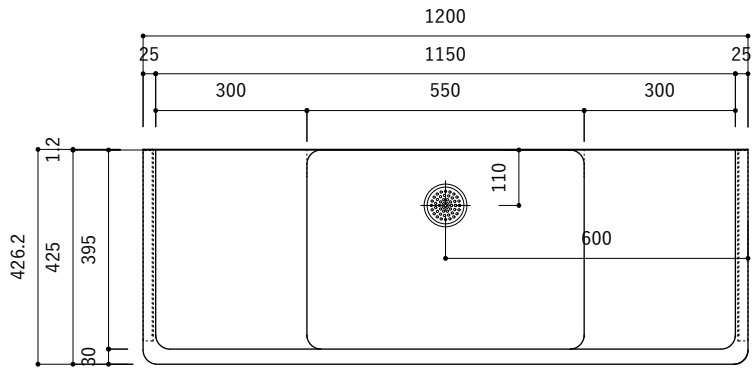

付属品

名称	対応サイズ	数	備考
バックガード用ビス	W900~1200	6本	トラス頭タッピングネジ(ステンレス)M3.5×30mm
ブラケット用ビス	W900~1200	6本	壁固定：トラス頭タッピングネジ(SUS)M4×45mm

付属品

名称	対応サイズ	数	備考
バックガード用ビス	W900~1200	6本	トラス頭タッピングネジ(ステンレス)M3.5×30mm
ブラケット用ビス	W900~1200	6本	壁固定：トラス頭タッピングネジ(SUS)M4×45mm