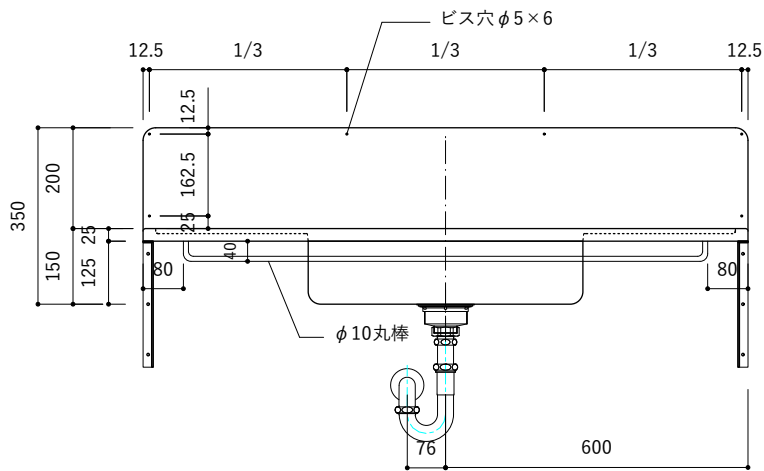

付属品

名称	対応サイズ	数	備考
バックガード用ビス	W900~1200	6本	トラス頭タッピングネジ(ステンレス)M3.5×30mm
ブラケット用ビス	W900~1200	6本	壁固定：トラス頭タッピングネジ(SUS)M4×45mm

付属品

名称	対応サイズ	数	備考
バックガード用ビス	W900~1200	6本	トラス頭タッピングネジ(ステンレス)M3.5×30mm
ブラケット用ビス	W900~1200	6本	壁固定：トラス頭タッピングネジ(SUS)M4×45mm