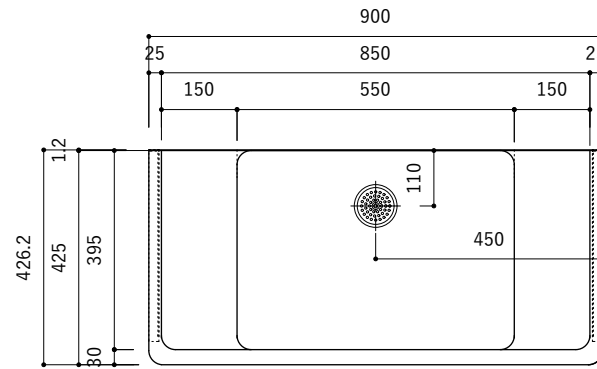

付属品

名称	対応サイズ	数	備考
バックガード用ビス	W900~1200	6本	トラス頭タッピングネジ(ステンレス)M3.5×30mm
ブラケット用ビス	W900~1200	6本	壁固定：トラス頭タッピングネジ(SUS)M4×45mm

付属品

名称	対応サイズ	数	備考
バックガード用ビス	W900~1200	6本	トラス頭タッピングネジ(ステンレス)M3.5×30mm
ブラケット用ビス	W900~1200	6本	壁固定：トラス頭タッピングネジ(SUS)M4×45mm