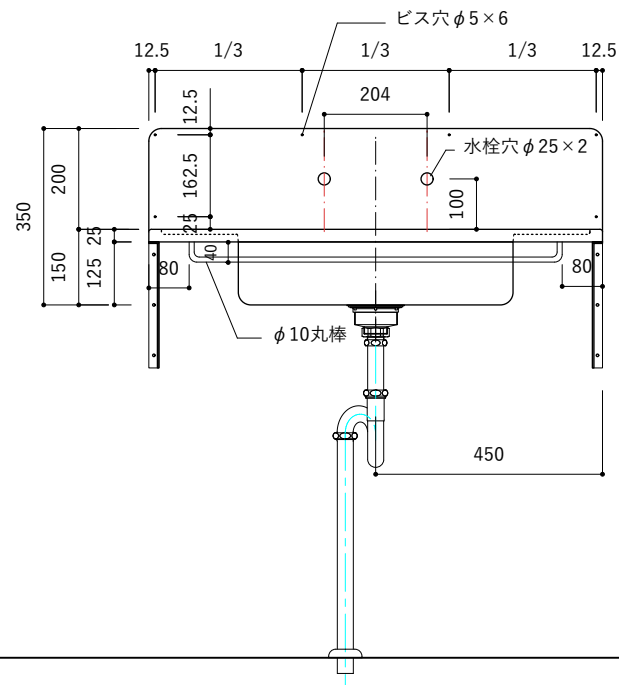

付属品

名称	対応サイズ	数	備考
バックガード用ビス	W900~1200	6本	トラス頭タッピングネジ(ステンレス)M3.5×30mm
ブラケット用ビス	W900~1200	6本	壁固定：トラス頭タッピングネジ(SUS)M4×45mm

付属品

名称	対応サイズ	数	備考
バックガード用ビス	W900~1200	6本	トラス頭タッピングネジ(ステンレス)M3.5×30mm
ブラケット用ビス	W900~1200	6本	壁固定：トラス頭タッピングネジ(SUS)M4×45mm