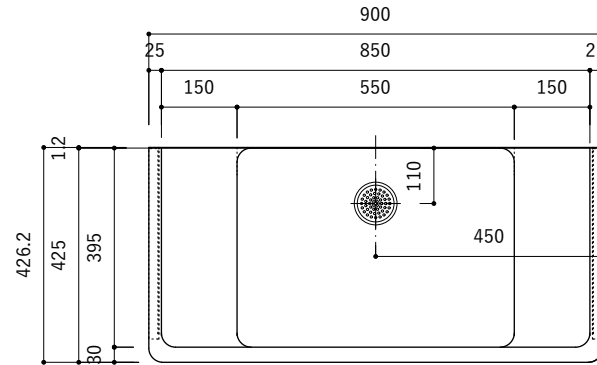

付属品

名称	対応サイズ	数	備考
バックガード用ビス	W900~1200	6本	トラス頭タッピングネジ(ステンレス)M3.5×30mm
ブラケット用ビス	W900~1200	6本	壁固定：トラス頭タッピングネジ(SUS)M4×45mm

付属品

名称	対応サイズ	数	備考
バックガード用ビス	W900~1200	6本	トラス頭タッピングネジ(ステンレス)M3.5×30mm
ブラケット用ビス	W900~1200	6本	壁固定：トラス頭タッピングネジ(SUS)M4×45mm