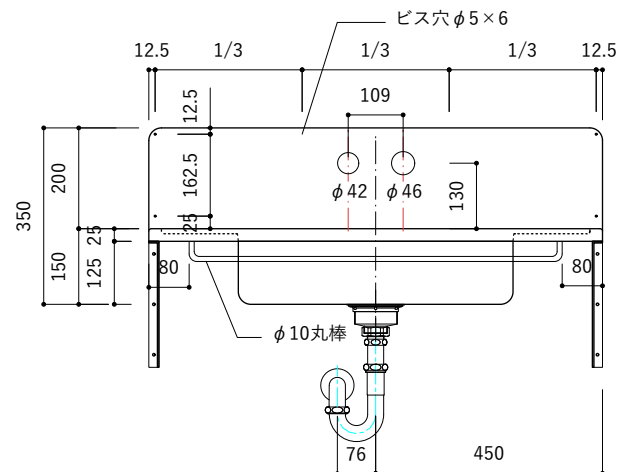

付属品

名称	対応サイズ	数	備考
バックガード用ビス	W900~1200	6本	トラス頭タッピングネジ(ステンレス)M3.5×30mm
ブラケット用ビス	W900~1200	6本	壁固定：トラス頭タッピングネジ(SUS)M4×45mm

付属品

名称	対応サイズ	数	備考
バックガード用ビス	W900~1200	6本	トラス頭タッピングネジ(ステンレス)M3.5×30mm
ブラケット用ビス	W900~1200	6本	壁固定：トラス頭タッピングネジ(SUS)M4×45mm