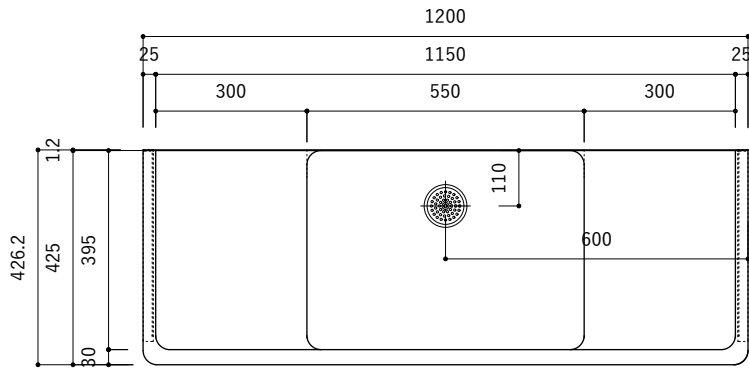

付属品

名称	対応サイズ	数	備考
バックガード用ビス	W900~1200	6本	トラス頭タッピングネジ(ステンレス)M3.5×30mm
ブラケット用ビス	W900~1200	6本	壁固定：トラス頭タッピングネジ(SUS)M4×45mm

付属品

名称	対応サイズ	数	備考
バックガード用ビス	W900~1200	6本	トラス頭タッピングネジ(ステンレス)M3.5×30mm
ブラケット用ビス	W900~1200	6本	壁固定：トラス頭タッピングネジ(SUS)M4×45mm