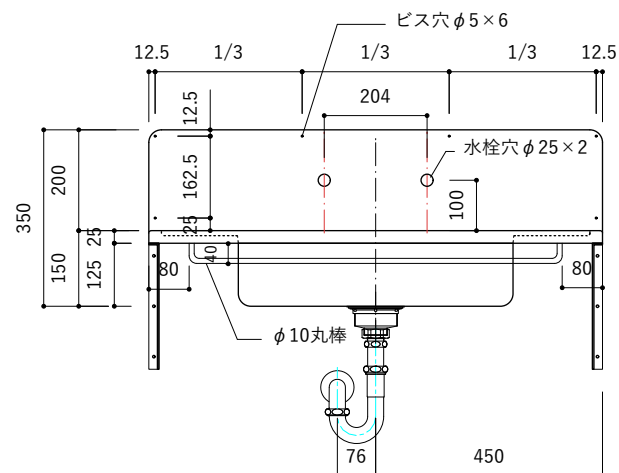

付属品

名称	対応サイズ	数	備考
バックガード用ビス	W900~1200	6本	トラス頭タッピングネジ(ステンレス)M3.5×30mm
ブラケット用ビス	W900~1200	6本	壁固定：トラス頭タッピングネジ(SUS)M4×45mm

付属品

名称	対応サイズ	数	備考
バックガード用ビス	W900~1200	6本	トラス頭タッピングネジ(ステンレス)M3.5×30mm
ブラケット用ビス	W900~1200	6本	壁固定：トラス頭タッピングネジ(SUS)M4×45mm