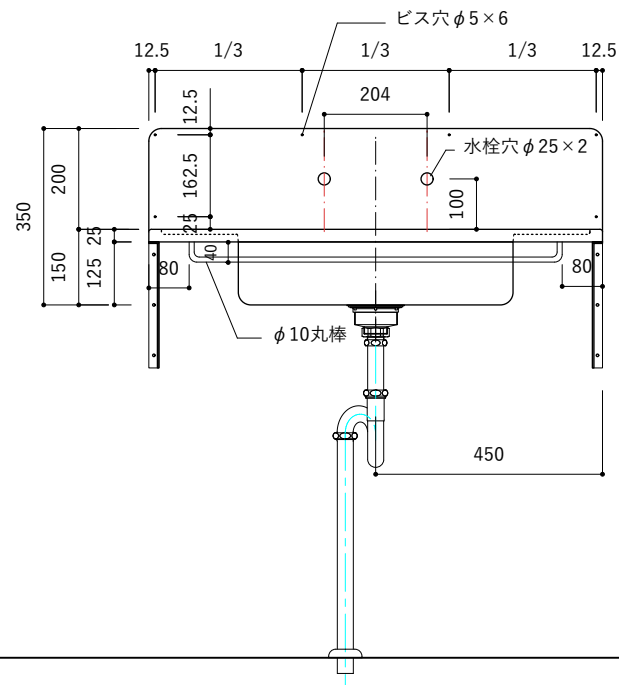

付属品

| 名称 | 対応サイズ | 数 | 備考 |
|-----------|-----------|----|-----------------------------|
| バックガード用ビス | W900~1200 | 6本 | トラス頭タッピングネジ(ステンレス)M3.5×30mm |
| ブラケット用ビス | W900~1200 | 6本 | 壁固定：トラス頭タッピングネジ(SUS)M4×45mm |