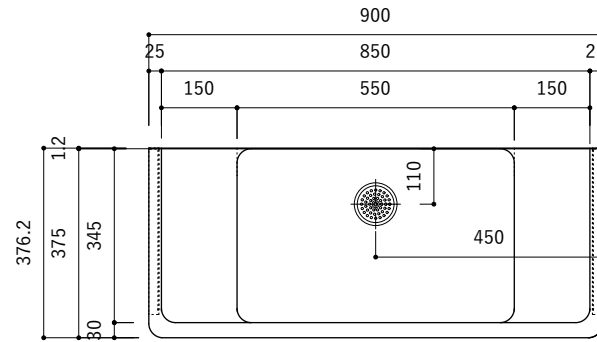

付属品

名称	対応サイズ	数	備考
バックガード用ビス	W900~1200	6本	トラス頭タッピングネジ(ステンレス)M3.5×30mm
ブラケット用ビス	W900~1200	6本	壁固定：トラス頭タッピングネジ(SUS)M4×45mm