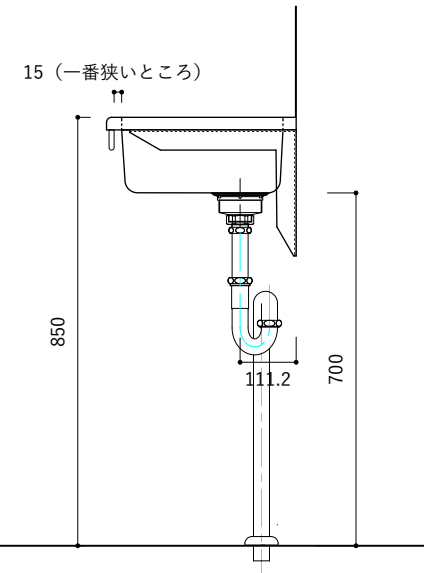

付属品

| 名称 | 対応サイズ | 数 | 備考 |
|-----------|-----------|----|-----------------------------|
| バックガード用ビス | W900~1200 | 6本 | トラス頭タッピングネジ(ステンレス)M3.5×30mm |
| ブラケット用ビス | W900~1200 | 6本 | 壁固定：トラス頭タッピングネジ(SUS)M4×45mm |