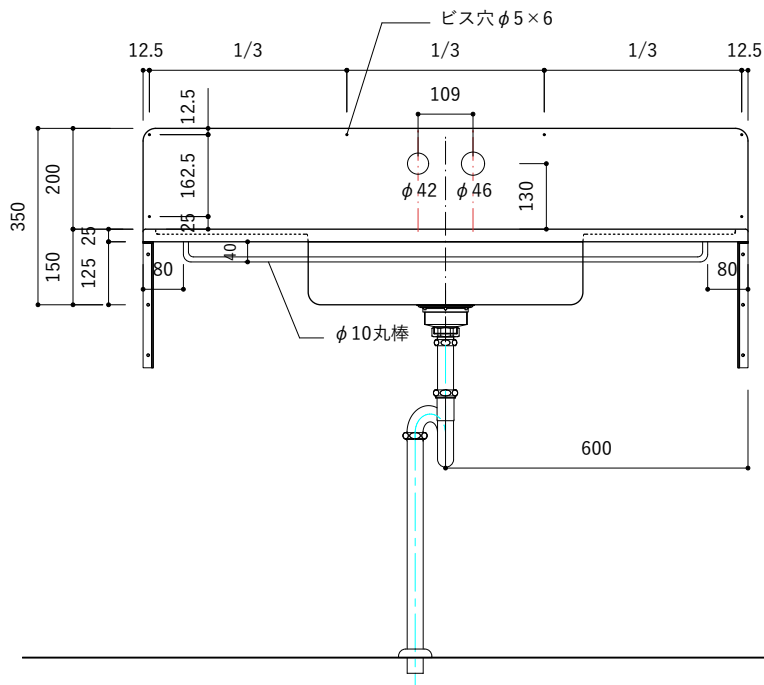

付属品

| 名称 | 対応サイズ | 数 | 備考 |
|-----------|-----------|----|-----------------------------|
| バックガード用ビス | W900~1200 | 6本 | トラス頭タッピングネジ(ステンレス)M3.5×30mm |
| ブラケット用ビス | W900~1200 | 6本 | 壁固定：トラス頭タッピングネジ(SUS)M4×45mm |