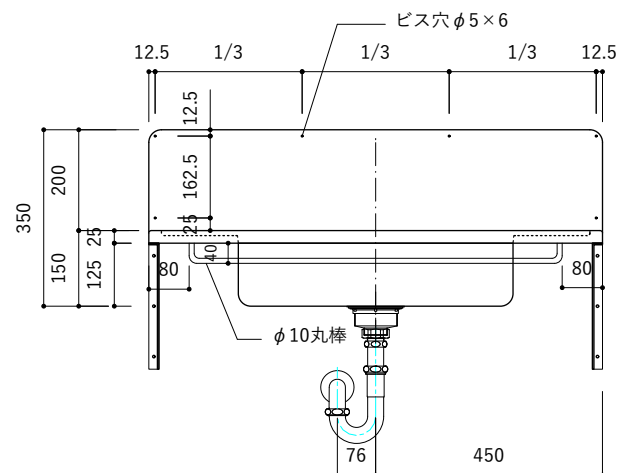

付属品

名称	対応サイズ	数	備考
バックガード用ビス	W900~1200	6本	トラス頭タッピングネジ(ステンレス)M3.5×30mm
ブラケット用ビス	W900~1200	6本	壁固定：トラス頭タッピングネジ(SUS)M4×45mm