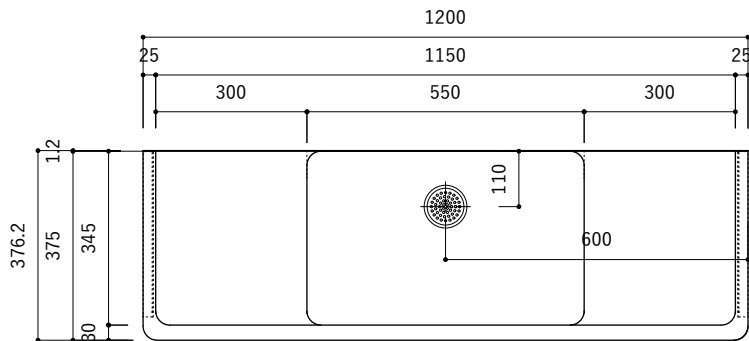

付属品

| 名称 | 対応サイズ | 数 | 備考 |
|-----------|-----------|----|-----------------------------|
| バックガード用ビス | W900~1200 | 6本 | トラス頭タッピングネジ(ステンレス)M3.5×30mm |
| ブラケット用ビス | W900~1200 | 6本 | 壁固定：トラス頭タッピングネジ(SUS)M4×45mm |