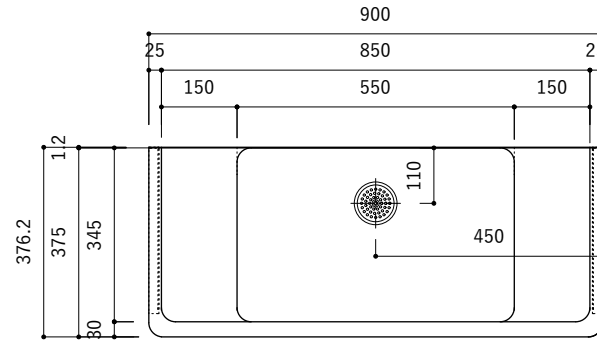

付属品

名称	対応サイズ	数	備考
バックガード用ビス	W900~1200	6本	トラス頭タッピングネジ(ステンレス)M3.5×30mm
ブラケット用ビス	W900~1200	6本	壁固定：トラス頭タッピングネジ(SUS)M4×45mm