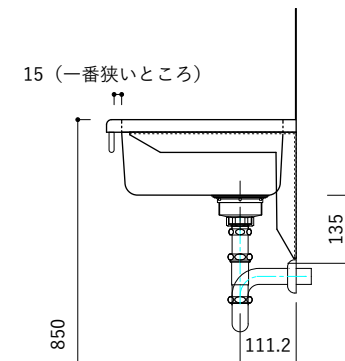

付属品

| 名称 | 対応サイズ | 数 | 備考 |
|-----------|-----------|----|-----------------------------|
| バックガード用ビス | W900~1200 | 6本 | トラス頭タッピングネジ(ステンレス)M3.5×30mm |
| ブラケット用ビス | W900~1200 | 6本 | 壁固定：トラス頭タッピングネジ(SUS)M4×45mm |