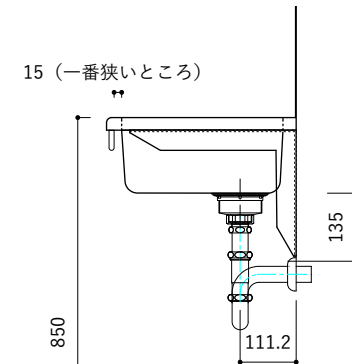

付属品

名称	対応サイズ	数	備考
バックガード用ビス	W900~1200	6本	トラス頭タッピングネジ(ステンレス)M3.5×30mm
ブラケット用ビス	W900~1200	6本	壁固定：トラス頭タッピングネジ(SUS)M4×45mm