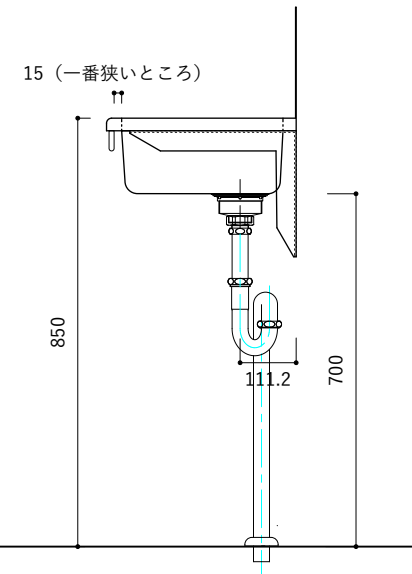

付属品

名称	対応サイズ	数	備考
バックガード用ビス	W900~1200	6本	トラス頭タッピングネジ(ステンレス)M3.5×30mm
ブラケット用ビス	W900~1200	6本	壁固定：トラス頭タッピングネジ(SUS)M4×45mm