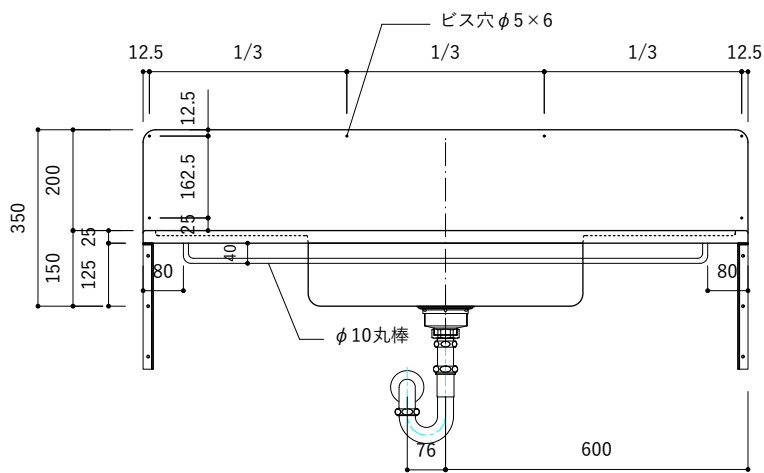

付属品

名称	対応サイズ	数	備考
バックガード用ビス	W900~1200	6本	トラス頭タッピングネジ(ステンレス)M3.5×30mm
ブラケット用ビス	W900~1200	6本	壁固定：トラス頭タッピングネジ(SUS)M4×45mm