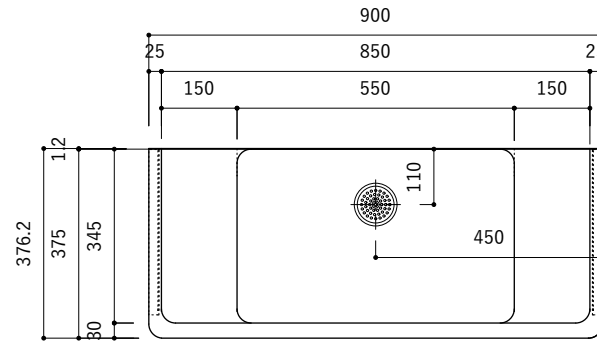

付属品

名称	対応サイズ	数	備考
バックガード用ビス	W900~1200	6本	トラス頭タッピングネジ(ステンレス)M3.5×30mm
ブラケット用ビス	W900~1200	6本	壁固定：トラス頭タッピングネジ(SUS)M4×45mm