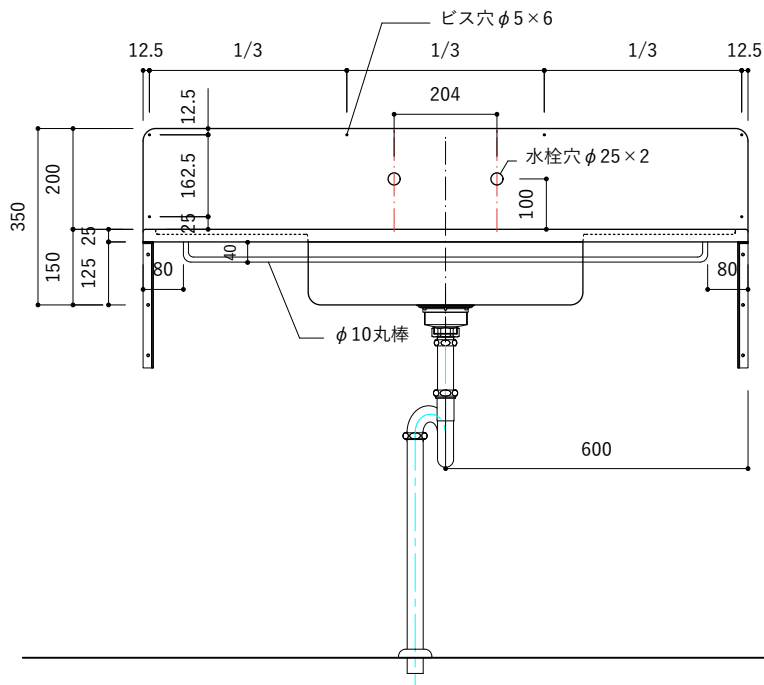

付属品

| 名称 | 対応サイズ | 数 | 備考 |
|-----------|-----------|----|-----------------------------|
| バックガード用ビス | W900~1200 | 6本 | トラス頭タッピングネジ(ステンレス)M3.5×30mm |
| ブラケット用ビス | W900~1200 | 6本 | 壁固定：トラス頭タッピングネジ(SUS)M4×45mm |