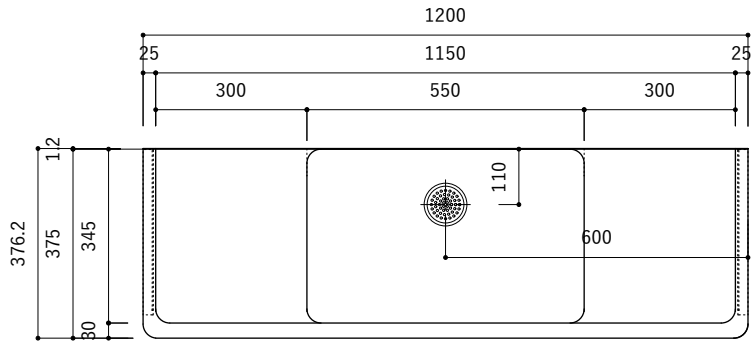

付属品

名称	対応サイズ	数	備考
バックガード用ビス	W900~1200	6本	トラス頭タッピングネジ(ステンレス)M3.5×30mm
ブラケット用ビス	W900~1200	6本	壁固定：トラス頭タッピングネジ(SUS)M4×45mm