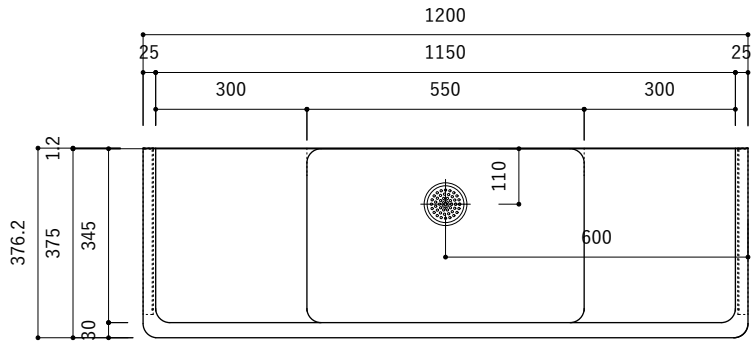

付属品

名称	対応サイズ	数	備考
バックガード用ビス	W900~1200	6本	トラス頭タッピングネジ(ステンレス)M3.5×30mm
ブラケット用ビス	W900~1200	6本	壁固定：トラス頭タッピングネジ(SUS)M4×45mm