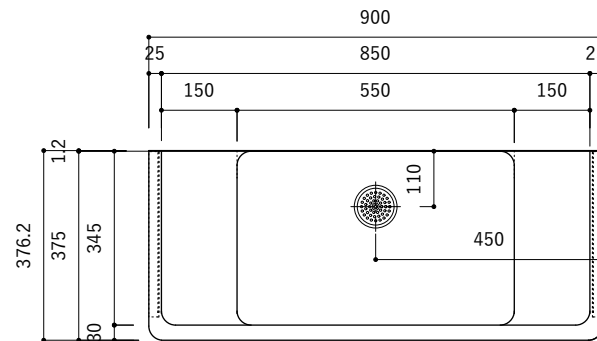

付属品

| 名称 | 対応サイズ | 数 | 備考 |
|-----------|-----------|----|-----------------------------|
| バックガード用ビス | W900~1200 | 6本 | トラス頭タッピングネジ(ステンレス)M3.5×30mm |
| ブラケット用ビス | W900~1200 | 6本 | 壁固定：トラス頭タッピングネジ(SUS)M4×45mm |