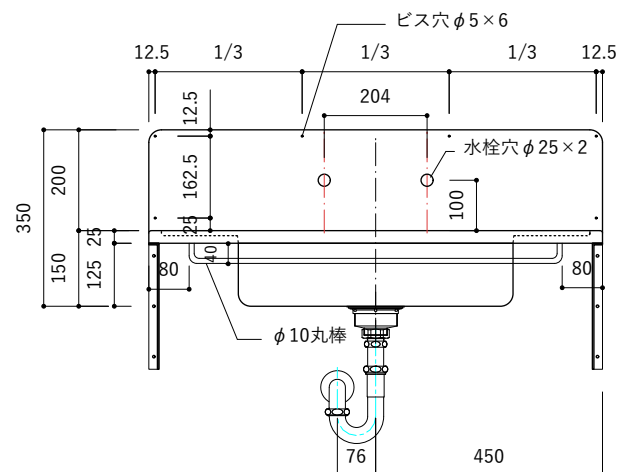

付属品

| 名称 | 対応サイズ | 数 | 備考 |
|-----------|-----------|----|-----------------------------|
| バックガード用ビス | W900~1200 | 6本 | トラス頭タッピングネジ(ステンレス)M3.5×30mm |
| ブラケット用ビス | W900~1200 | 6本 | 壁固定：トラス頭タッピングネジ(SUS)M4×45mm |