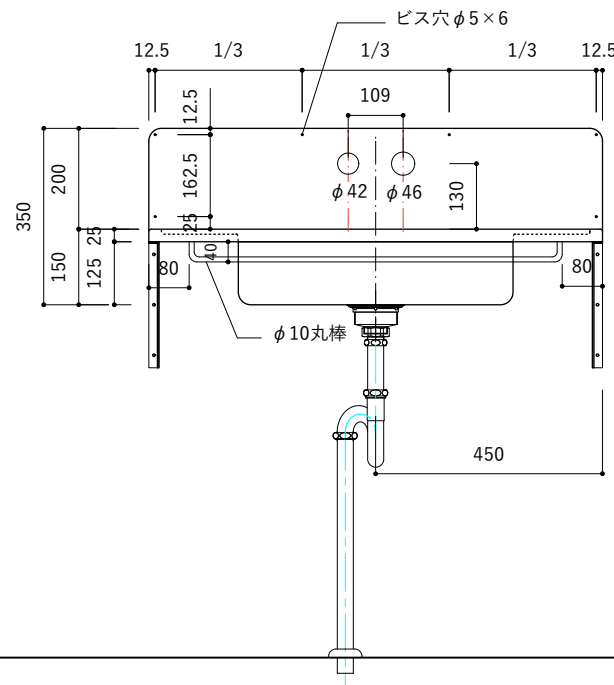

付属品

| 名称 | 対応サイズ | 数 | 備考 |
|-----------|-----------|----|-----------------------------|
| バックガード用ビス | W900~1200 | 6本 | トラス頭タッピングネジ(ステンレス)M3.5×30mm |
| ブラケット用ビス | W900~1200 | 6本 | 壁固定：トラス頭タッピングネジ(SUS)M4×45mm |