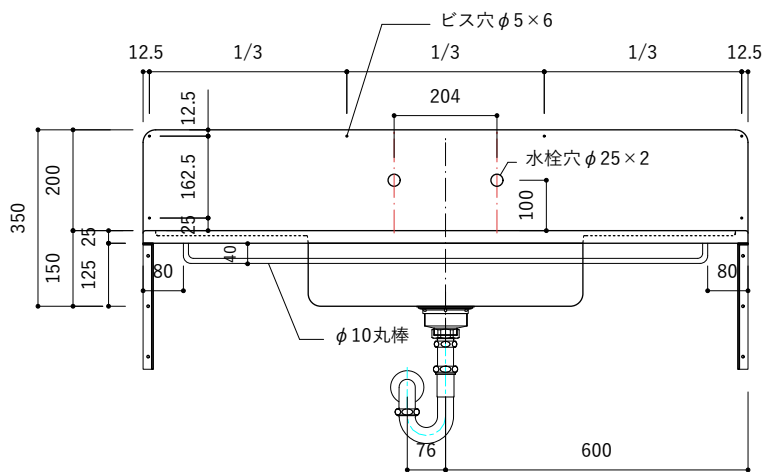

付属品

| 名称 | 対応サイズ | 数 | 備考 |
|-----------|-----------|----|-----------------------------|
| バックガード用ビス | W900~1200 | 6本 | トラス頭タッピングネジ(ステンレス)M3.5×30mm |
| ブラケット用ビス | W900~1200 | 6本 | 壁固定：トラス頭タッピングネジ(SUS)M4×45mm |