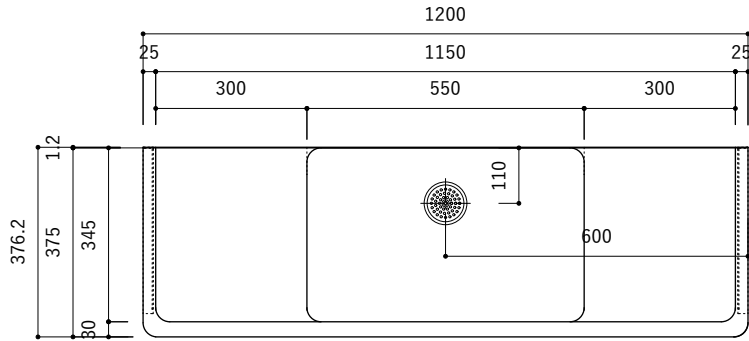

付属品

名称	対応サイズ	数	備考
バックガード用ビス	W900~1200	6本	トラス頭タッピングネジ(ステンレス)M3.5×30mm
ブラケット用ビス	W900~1200	6本	壁固定：トラス頭タッピングネジ(SUS)M4×45mm