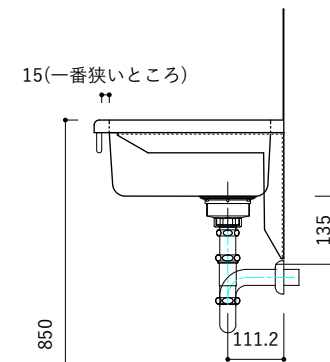

付属品

名称	対応サイズ	数	備考
バックガード用ビス	W800~900	6本	トラス頭タッピングネジ(ステンレス)M3.5×30mm
バックガード用ビス	W750~790	5本	トラス頭タッピングネジ(ステンレス)M3.5×30mm
ブラケット用ビス	W750~900	6本	壁固定：トラス頭タッピングネジ(SUS)M4×45mm