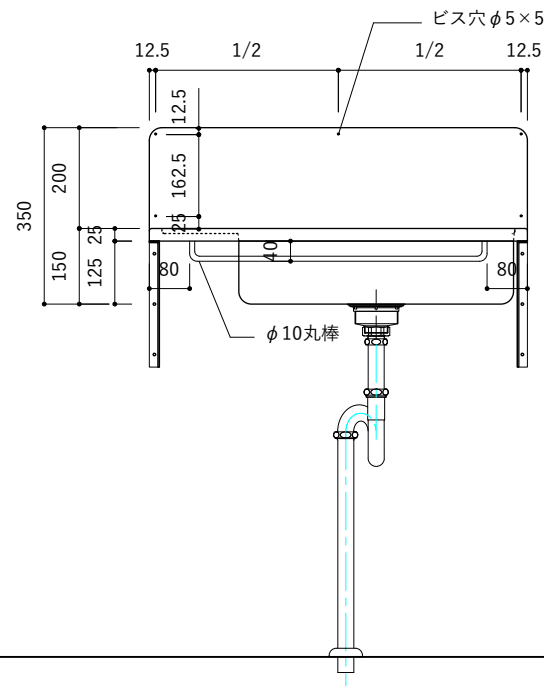

付属品

名称	対応サイズ	数	備考
バックガード用ビス	W800~900	6本	トラス頭タッピングネジ(ステンレス)M3.5×30mm
バックガード用ビス	W750~790	5本	トラス頭タッピングネジ(ステンレス)M3.5×30mm
ブラケット用ビス	W750~900	6本	壁固定：トラス頭タッピングネジ(SUS)M4×45mm