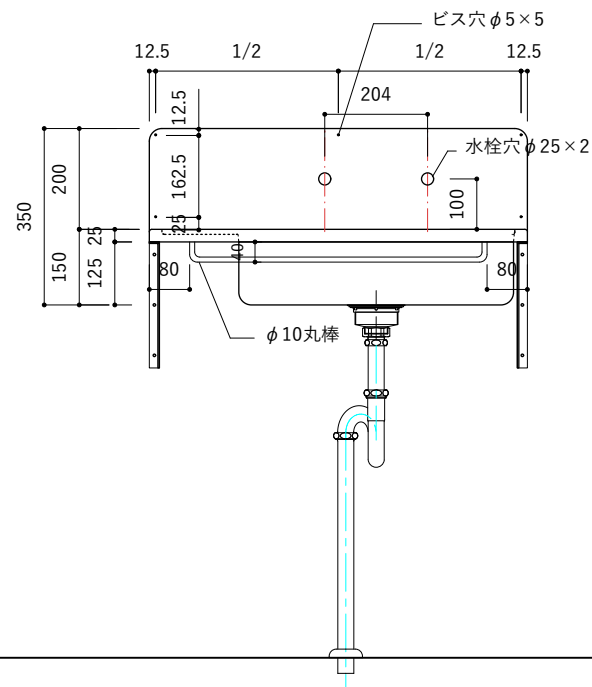

付属品

名称	対応サイズ	数	備考
バックガード用ビス	W800~900	6本	トラス頭タッピングネジ(ステンレス)M3.5×30mm
バックガード用ビス	W750~790	5本	トラス頭タッピングネジ(ステンレス)M3.5×30mm
ブラケット用ビス	W750~900	6本	壁固定：トラス頭タッピングネジ(SUS)M4×45mm