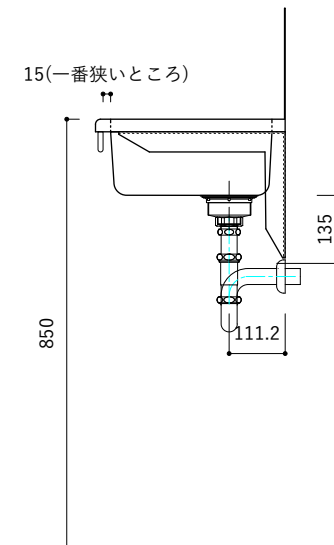

付属品

名称	対応サイズ	数	備考
バックガード用ビス	W800~900	6本	トラス頭タッピングネジ(ステンレス)M3.5×30mm
バックガード用ビス	W750~790	5本	トラス頭タッピングネジ(ステンレス)M3.5×30mm
ブラケット用ビス	W750~900	6本	壁固定：トラス頭タッピングネジ(SUS)M4×45mm