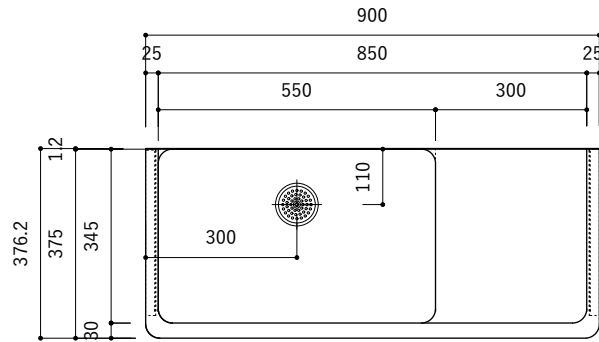

付属品

名称	対応サイズ	数	備考
バックガード用ビス	W800~900	6本	トラス頭タッピングネジ(ステンレス)M3.5×30mm
バックガード用ビス	W750~790	5本	トラス頭タッピングネジ(ステンレス)M3.5×30mm
ブラケット用ビス	W750~900	6本	壁固定：トラス頭タッピングネジ(SUS)M4×45mm