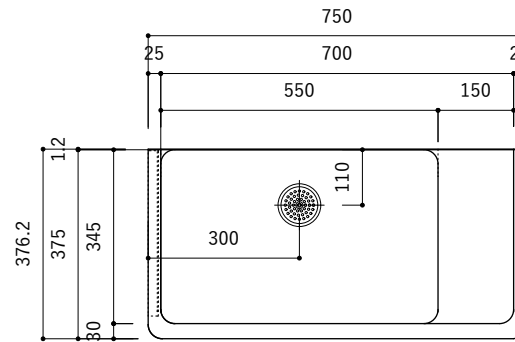

付属品

名称	対応サイズ	数	備考
バックガード用ビス	W800~900	6本	トラス頭タッピングネジ(ステンレス)M3.5×30mm
バックガード用ビス	W750~790	5本	トラス頭タッピングネジ(ステンレス)M3.5×30mm
ブラケット用ビス	W750~900	6本	壁固定：トラス頭タッピングネジ(SUS)M4×45mm