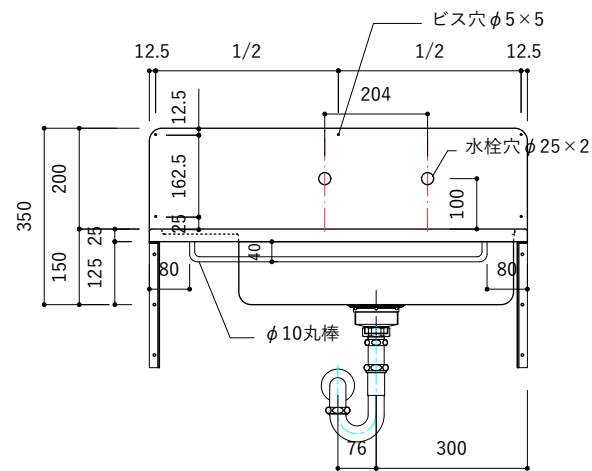

付属品

| 名称 | 対応サイズ | 数 | 備考 |
|-----------|----------|----|-----------------------------|
| バックガード用ビス | W800~900 | 6本 | トラス頭タッピングネジ(ステンレス)M3.5×30mm |
| バックガード用ビス | W750~790 | 5本 | トラス頭タッピングネジ(ステンレス)M3.5×30mm |
| ブラケット用ビス | W750~900 | 6本 | 壁固定：トラス頭タッピングネジ(SUS)M4×45mm |