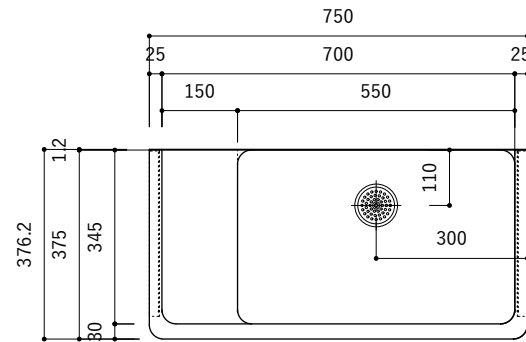

付属品

名称	対応サイズ	数	備考
バックガード用ビス	W800~900	6本	トラス頭タッピングネジ(ステンレス)M3.5×30mm
バックガード用ビス	W750~790	5本	トラス頭タッピングネジ(ステンレス)M3.5×30mm
ブラケット用ビス	W750~900	6本	壁固定：トラス頭タッピングネジ(SUS)M4×45mm