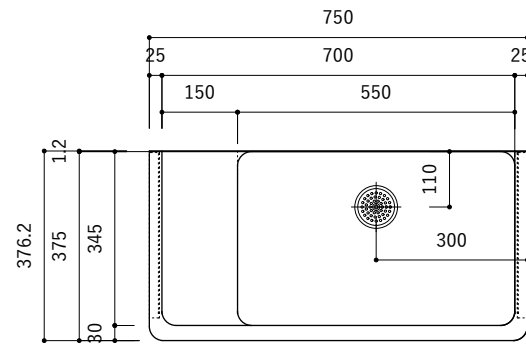

付属品

| 名称 | 対応サイズ | 数 | 備考 |
|-----------|----------|----|-----------------------------|
| バックガード用ビス | W800~900 | 6本 | トラス頭タッピングネジ(ステンレス)M3.5×30mm |
| バックガード用ビス | W750~790 | 5本 | トラス頭タッピングネジ(ステンレス)M3.5×30mm |
| ブラケット用ビス | W750~900 | 6本 | 壁固定：トラス頭タッピングネジ(SUS)M4×45mm |