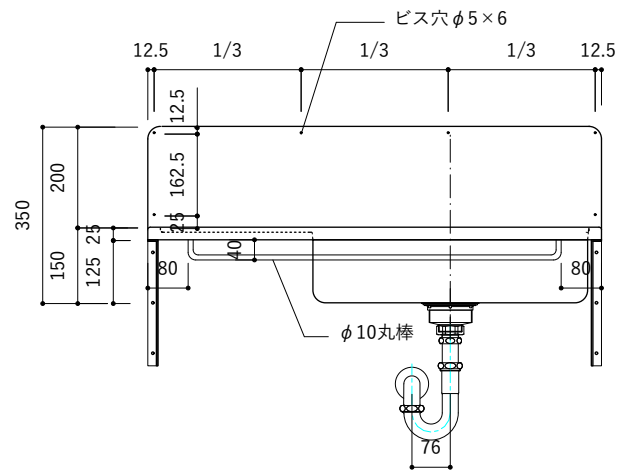

付属品

名称	対応サイズ	数	備考
バックガード用ビス	W800~900	6本	トラス頭タッピングネジ(ステンレス)M3.5×30mm
バックガード用ビス	W750~790	5本	トラス頭タッピングネジ(ステンレス)M3.5×30mm
ブラケット用ビス	W750~900	6本	壁固定：トラス頭タッピングネジ(SUS)M4×45mm