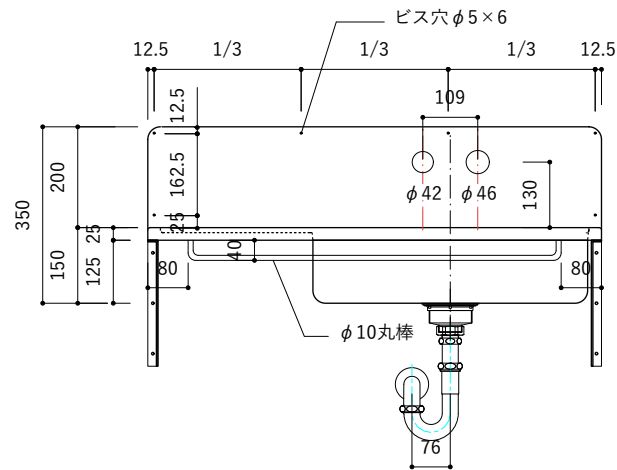

付属品

名称	対応サイズ	数	備考
バックガード用ビス	W800~900	6本	トラス頭タッピングネジ(ステンレス)M3.5×30mm
バックガード用ビス	W750~790	5本	トラス頭タッピングネジ(ステンレス)M3.5×30mm
ブラケット用ビス	W750~900	6本	壁固定：トラス頭タッピングネジ(SUS)M4×45mm