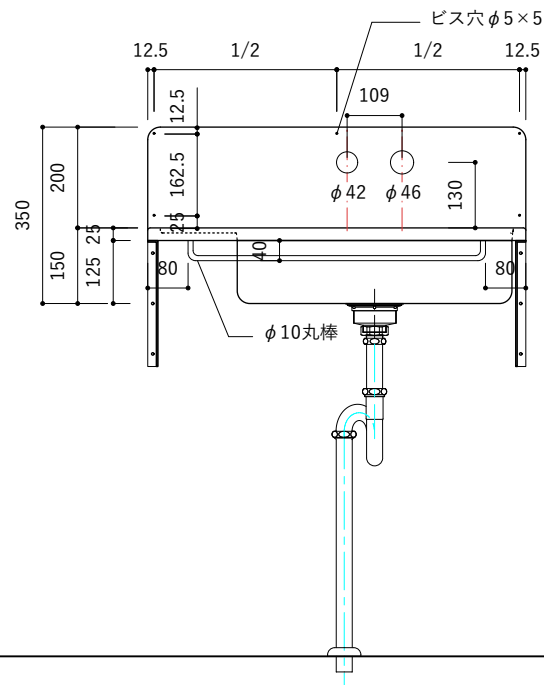

付属品

名称	対応サイズ	数	備考
バックガード用ビス	W800~900	6本	トラス頭タッピングネジ(ステンレス)M3.5×30mm
バックガード用ビス	W750~790	5本	トラス頭タッピングネジ(ステンレス)M3.5×30mm
ブラケット用ビス	W750~900	6本	壁固定：トラス頭タッピングネジ(SUS)M4×45mm