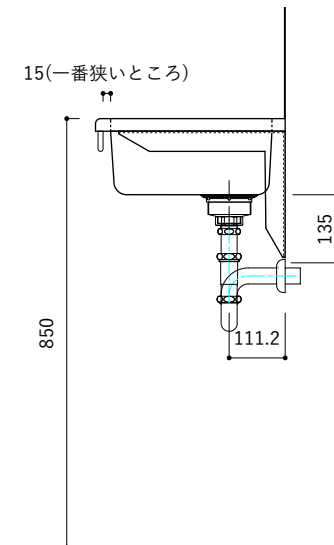

付属品

名称	対応サイズ	数	備考
バックガード用ビス	W800~900	6本	トラス頭タッピングネジ(ステンレス)M3.5×30mm
バックガード用ビス	W750~790	5本	トラス頭タッピングネジ(ステンレス)M3.5×30mm
ブラケット用ビス	W750~900	6本	壁固定：トラス頭タッピングネジ(SUS)M4×45mm