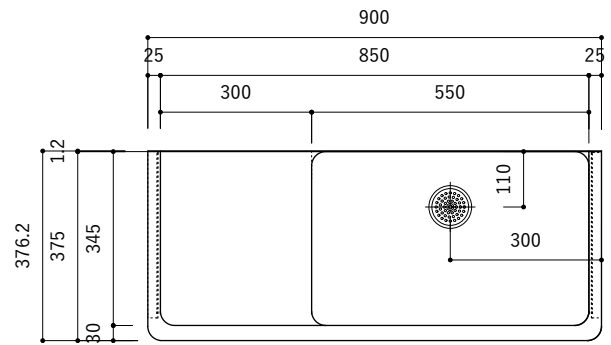

付属品

| 名称 | 対応サイズ | 数 | 備考 |
|-----------|----------|----|-----------------------------|
| バックガード用ビス | W800~900 | 6本 | トラス頭タッピングネジ(ステンレス)M3.5×30mm |
| バックガード用ビス | W750~790 | 5本 | トラス頭タッピングネジ(ステンレス)M3.5×30mm |
| ブラケット用ビス | W750~900 | 6本 | 壁固定：トラス頭タッピングネジ(SUS)M4×45mm |