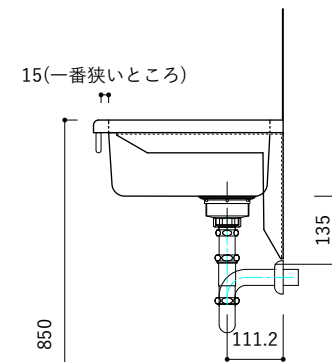

付属品

| 名称 | 対応サイズ | 数 | 備考 |
|-----------|----------|----|-----------------------------|
| バックガード用ビス | W800~900 | 6本 | トラス頭タッピングネジ(ステンレス)M3.5×30mm |
| バックガード用ビス | W750~790 | 5本 | トラス頭タッピングネジ(ステンレス)M3.5×30mm |
| ブラケット用ビス | W750~900 | 6本 | 壁固定：トラス頭タッピングネジ(SUS)M4×45mm |