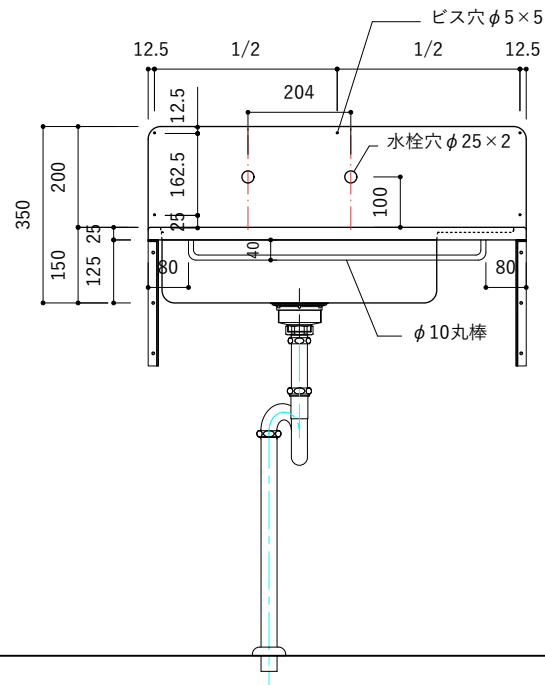

付属品

名称	対応サイズ	数	備考
バックガード用ビス	W800~900	6本	トラス頭タッピングネジ(ステンレス)M3.5×30mm
バックガード用ビス	W750~790	5本	トラス頭タッピングネジ(ステンレス)M3.5×30mm
ブラケット用ビス	W750~900	6本	壁固定：トラス頭タッピングネジ(SUS)M4×45mm