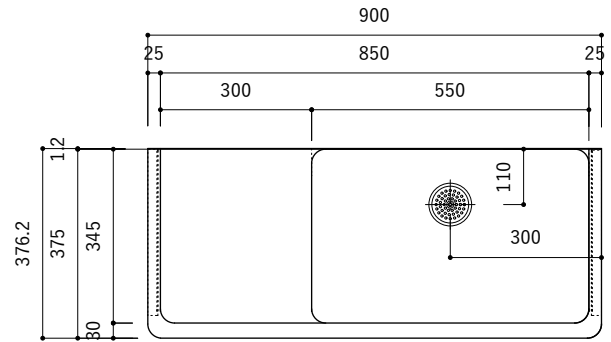

付属品

名称	対応サイズ	数	備考
バックガード用ビス	W800~900	6本	トラス頭タッピングネジ(ステンレス)M3.5×30mm
バックガード用ビス	W750~790	5本	トラス頭タッピングネジ(ステンレス)M3.5×30mm
ブラケット用ビス	W750~900	6本	壁固定：トラス頭タッピングネジ(SUS)M4×45mm