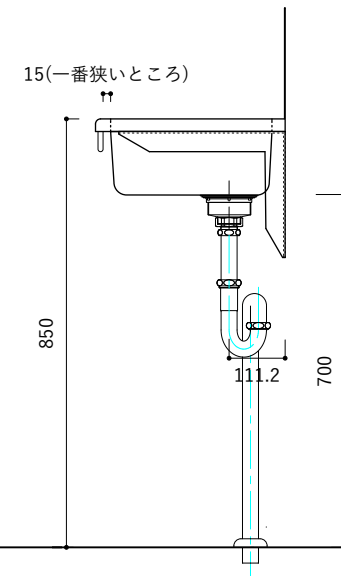

付属品

名称	対応サイズ	数	備考
バックガード用ビス	W800~900	6本	トラス頭タッピングネジ(ステンレス)M3.5×30mm
バックガード用ビス	W750~790	5本	トラス頭タッピングネジ(ステンレス)M3.5×30mm
ブラケット用ビス	W750~900	6本	壁固定：トラス頭タッピングネジ(SUS)M4×45mm