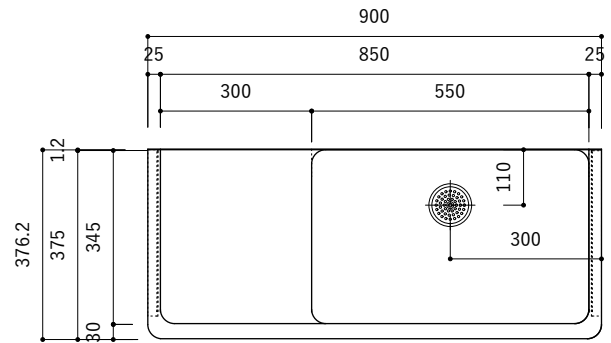

付属品

名称	対応サイズ	数	備考
バックガード用ビス	W800~900	6本	トラス頭タッピングネジ(ステンレス)M3.5×30mm
バックガード用ビス	W750~790	5本	トラス頭タッピングネジ(ステンレス)M3.5×30mm
ブラケット用ビス	W750~900	6本	壁固定：トラス頭タッピングネジ(SUS)M4×45mm