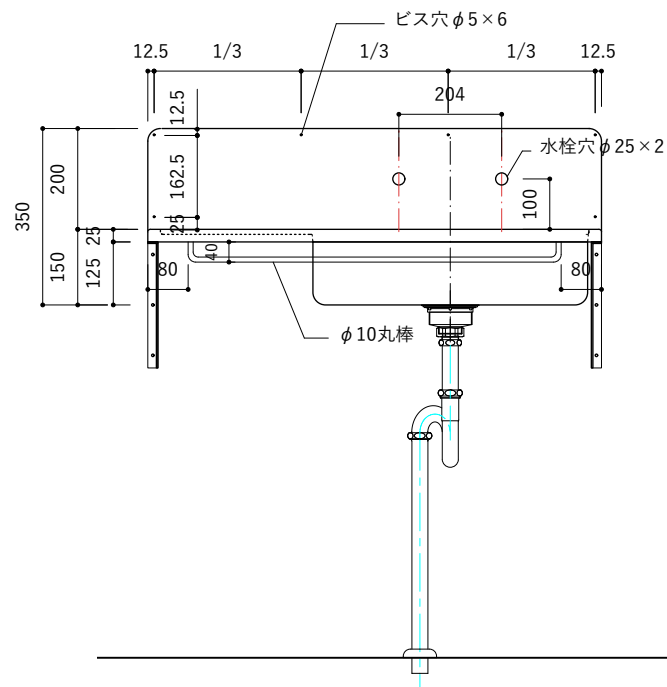

付属品

名称	対応サイズ	数	備考
バックガード用ビス	W800~900	6本	トラス頭タッピングネジ(ステンレス)M3.5×30mm
バックガード用ビス	W750~790	5本	トラス頭タッピングネジ(ステンレス)M3.5×30mm
ブラケット用ビス	W750~900	6本	壁固定：トラス頭タッピングネジ(SUS)M4×45mm