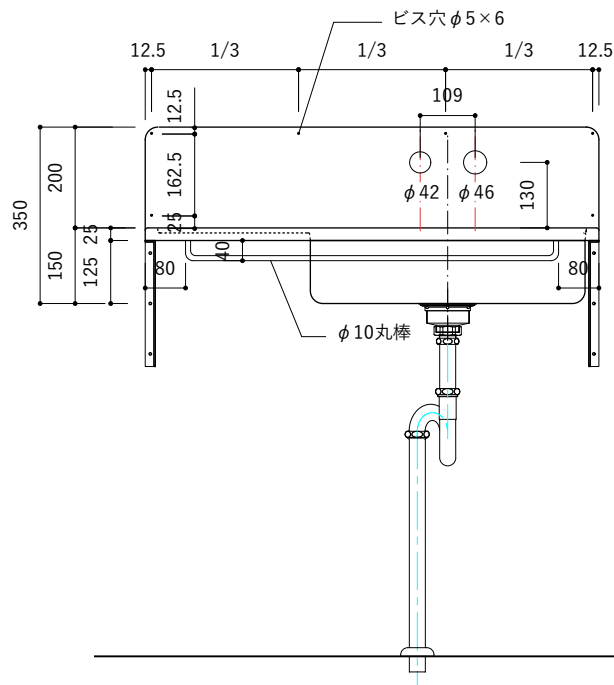

付属品

名称	対応サイズ	数	備考
バックガード用ビス	W800~900	6本	トラス頭タッピングネジ(ステンレス)M3.5×30mm
バックガード用ビス	W750~790	5本	トラス頭タッピングネジ(ステンレス)M3.5×30mm
ブラケット用ビス	W750~900	6本	壁固定：トラス頭タッピングネジ(SUS)M4×45mm