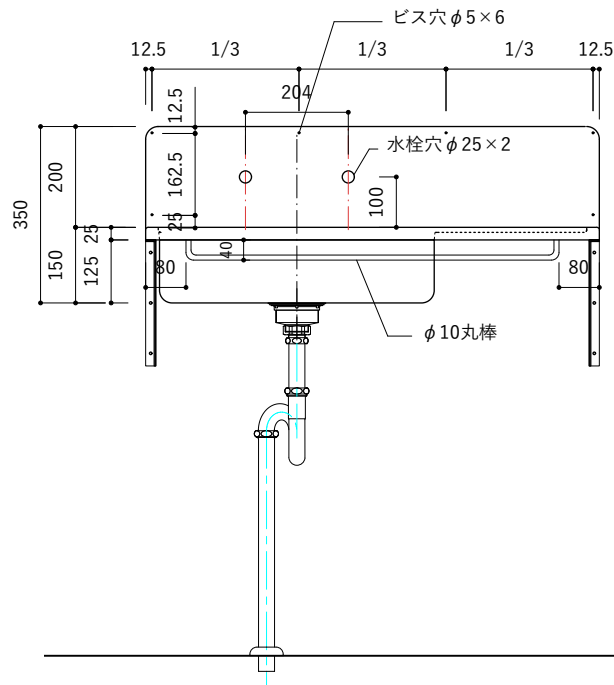

付属品

名称	対応サイズ	数	備考
バックガード用ビス	W800~900	6本	トラス頭タッピングネジ(ステンレス)M3.5×30mm
バックガード用ビス	W750~790	5本	トラス頭タッピングネジ(ステンレス)M3.5×30mm
ブラケット用ビス	W750~900	6本	壁固定：トラス頭タッピングネジ(SUS)M4×45mm