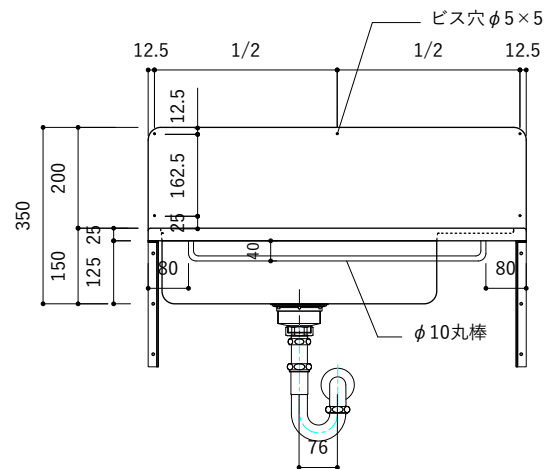

付属品

名称	対応サイズ	数	備考
バックガード用ビス	W800~900	6本	トラス頭タッピングネジ(ステンレス)M3.5×30mm
バックガード用ビス	W750~790	5本	トラス頭タッピングネジ(ステンレス)M3.5×30mm
ブラケット用ビス	W750~900	6本	壁固定：トラス頭タッピングネジ(SUS)M4×45mm