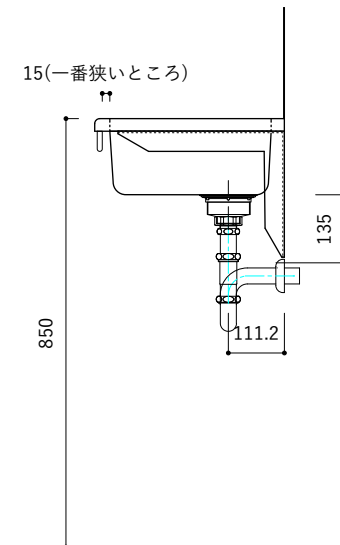

付属品

名称	対応サイズ	数	備考
バックガード用ビス	W800~900	6本	トラス頭タッピングネジ(ステンレス)M3.5×30mm
バックガード用ビス	W750~790	5本	トラス頭タッピングネジ(ステンレス)M3.5×30mm
ブラケット用ビス	W750~900	6本	壁固定：トラス頭タッピングネジ(SUS)M4×45mm