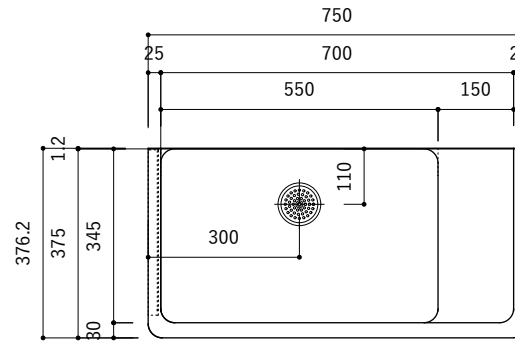

付属品

名称	対応サイズ	数	備考
バックガード用ビス	W800~900	6本	トラス頭タッピングネジ(ステンレス)M3.5×30mm
バックガード用ビス	W750~790	5本	トラス頭タッピングネジ(ステンレス)M3.5×30mm
ブラケット用ビス	W750~900	6本	壁固定：トラス頭タッピングネジ(SUS)M4×45mm