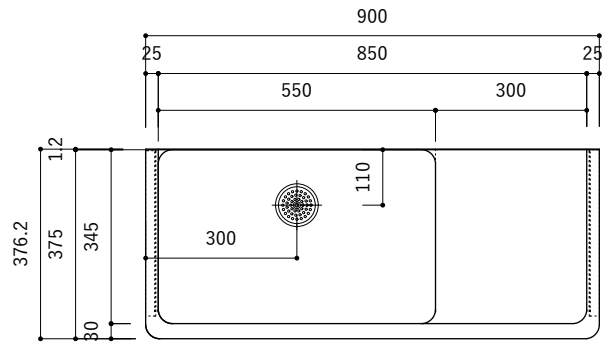

付属品

名称	対応サイズ	数	備考
バックガード用ビス	W800~900	6本	トラス頭タッピングネジ(ステンレス)M3.5×30mm
バックガード用ビス	W750~790	5本	トラス頭タッピングネジ(ステンレス)M3.5×30mm
ブラケット用ビス	W750~900	6本	壁固定：トラス頭タッピングネジ(SUS)M4×45mm