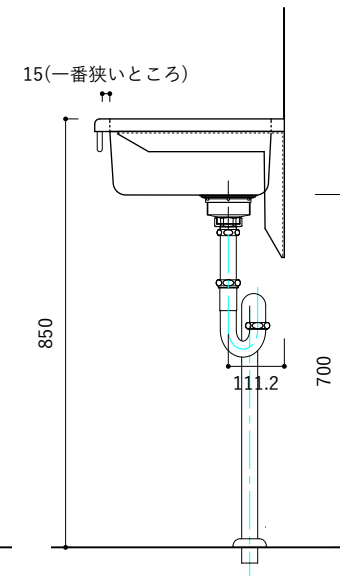

付属品

名称	対応サイズ	数	備考
バックガード用ビス	W800~900	6本	トラス頭タッピングネジ(ステンレス)M3.5×30mm
バックガード用ビス	W750~790	5本	トラス頭タッピングネジ(ステンレス)M3.5×30mm
ブラケット用ビス	W750~900	6本	壁固定：トラス頭タッピングネジ(SUS)M4×45mm