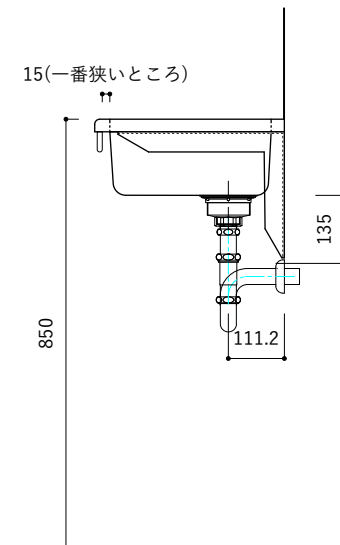

付属品

名称	対応サイズ	数	備考
バックガード用ビス	W800~900	6本	トラス頭タッピングネジ(ステンレス)M3.5×30mm
バックガード用ビス	W750~790	5本	トラス頭タッピングネジ(ステンレス)M3.5×30mm
ブラケット用ビス	W750~900	6本	壁固定：トラス頭タッピングネジ(SUS)M4×45mm