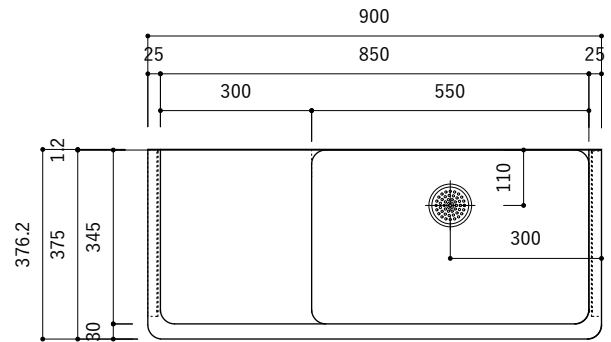

付属品

名称	対応サイズ	数	備考
バックガード用ビス	W800~900	6本	トラス頭タッピングネジ(ステンレス)M3.5×30mm
バックガード用ビス	W750~790	5本	トラス頭タッピングネジ(ステンレス)M3.5×30mm
ブラケット用ビス	W750~900	6本	壁固定：トラス頭タッピングネジ(SUS)M4×45mm