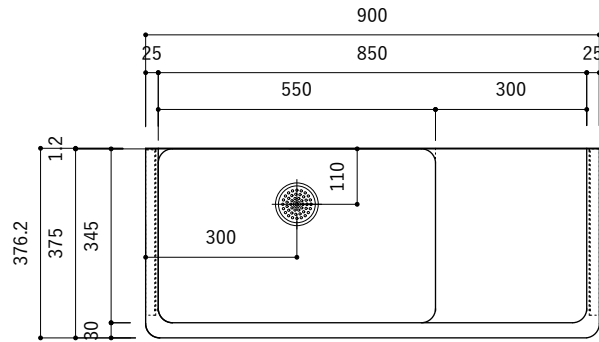

付属品

名称	対応サイズ	数	備考
バックガード用ビス	W800~900	6本	トラス頭タッピングネジ(ステンレス)M3.5×30mm
バックガード用ビス	W750~790	5本	トラス頭タッピングネジ(ステンレス)M3.5×30mm
ブラケット用ビス	W750~900	6本	壁固定：トラス頭タッピングネジ(SUS)M4×45mm