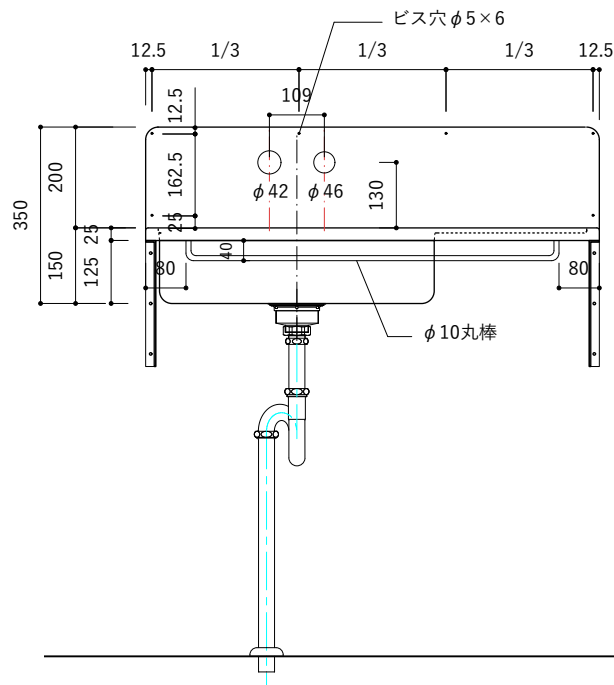

付属品

名称	対応サイズ	数	備考
バックガード用ビス	W800~900	6本	トラス頭タッピングネジ(ステンレス)M3.5×30mm
バックガード用ビス	W750~790	5本	トラス頭タッピングネジ(ステンレス)M3.5×30mm
ブラケット用ビス	W750~900	6本	壁固定：トラス頭タッピングネジ(SUS)M4×45mm