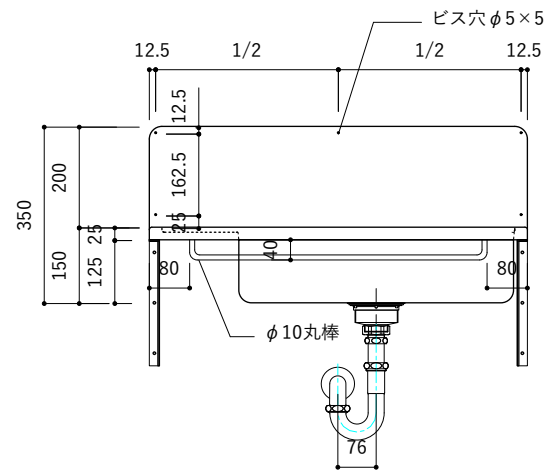

付属品

名称	対応サイズ	数	備考
バックガード用ビス	W800~900	6本	トラス頭タッピングネジ(ステンレス)M3.5×30mm
バックガード用ビス	W750~790	5本	トラス頭タッピングネジ(ステンレス)M3.5×30mm
ブラケット用ビス	W750~900	6本	壁固定：トラス頭タッピングネジ(SUS)M4×45mm