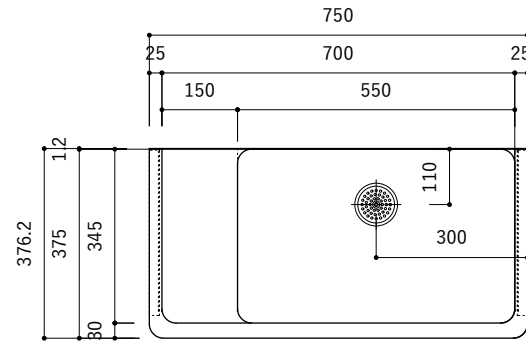

付属品

名称	対応サイズ	数	備考
バックガード用ビス	W800~900	6本	トラス頭タッピングネジ(ステンレス)M3.5×30mm
バックガード用ビス	W750~790	5本	トラス頭タッピングネジ(ステンレス)M3.5×30mm
ブラケット用ビス	W750~900	6本	壁固定：トラス頭タッピングネジ(SUS)M4×45mm