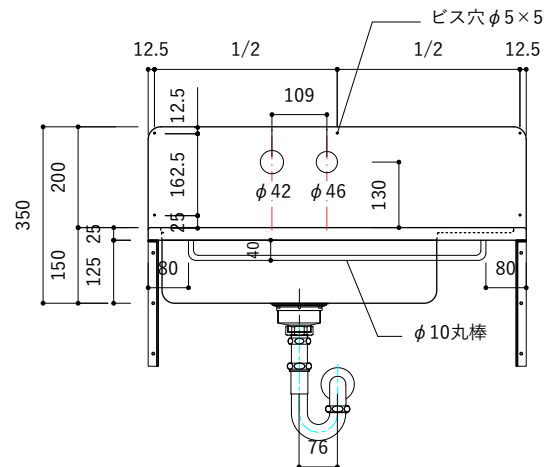

付属品

名称	対応サイズ	数	備考
バックガード用ビス	W800~900	6本	トラス頭タッピングネジ(ステンレス)M3.5×30mm
バックガード用ビス	W750~790	5本	トラス頭タッピングネジ(ステンレス)M3.5×30mm
ブラケット用ビス	W750~900	6本	壁固定：トラス頭タッピングネジ(SUS)M4×45mm