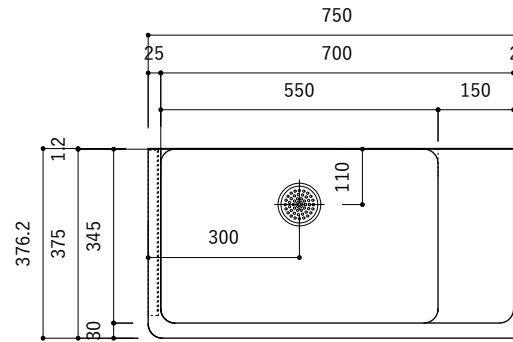

付属品

名称	対応サイズ	数	備考
バックガード用ビス	W800~900	6本	トラス頭タッピングネジ(ステンレス)M3.5×30mm
バックガード用ビス	W750~790	5本	トラス頭タッピングネジ(ステンレス)M3.5×30mm
ブラケット用ビス	W750~900	6本	壁固定：トラス頭タッピングネジ(SUS)M4×45mm