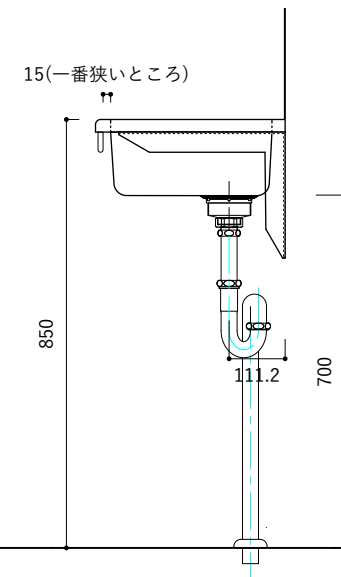

付属品

名称	対応サイズ	数	備考
バックガード用ビス	W800~900	6本	トラス頭タッピングネジ(ステンレス)M3.5×30mm
バックガード用ビス	W750~790	5本	トラス頭タッピングネジ(ステンレス)M3.5×30mm
ブラケット用ビス	W750~900	6本	壁固定：トラス頭タッピングネジ(SUS)M4×45mm