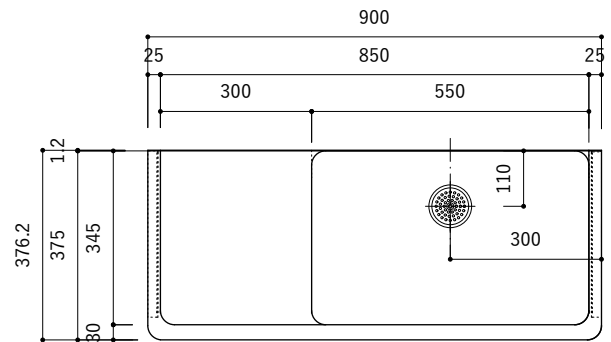

付属品

名称	対応サイズ	数	備考
バックガード用ビス	W800~900	6本	トラス頭タッピングネジ(ステンレス)M3.5×30mm
バックガード用ビス	W750~790	5本	トラス頭タッピングネジ(ステンレス)M3.5×30mm
ブラケット用ビス	W750~900	6本	壁固定：トラス頭タッピングネジ(SUS)M4×45mm