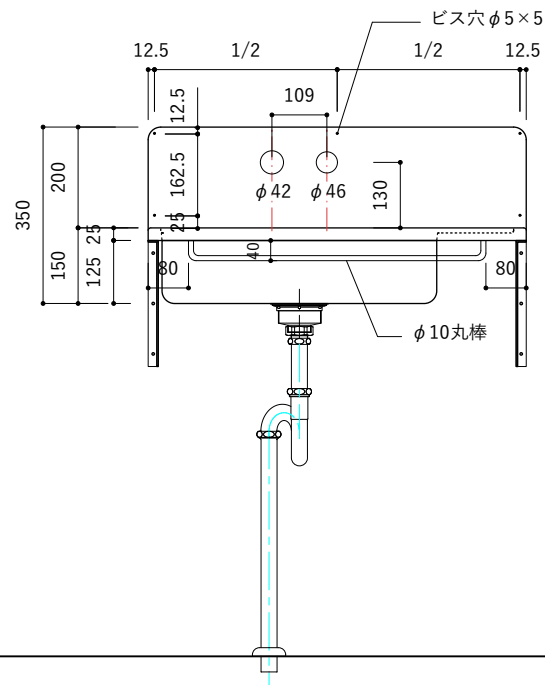

付属品

名称	対応サイズ	数	備考
バックガード用ビス	W800~900	6本	トラス頭タッピングネジ(ステンレス)M3.5×30mm
バックガード用ビス	W750~790	5本	トラス頭タッピングネジ(ステンレス)M3.5×30mm
ブラケット用ビス	W750~900	6本	壁固定：トラス頭タッピングネジ(SUS)M4×45mm