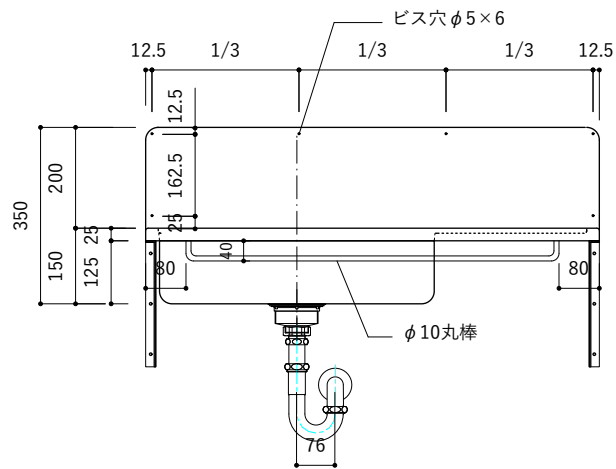

付属品

名称	対応サイズ	数	備考
バックガード用ビス	W800~900	6本	トラス頭タッピングネジ(ステンレス)M3.5×30mm
バックガード用ビス	W750~790	5本	トラス頭タッピングネジ(ステンレス)M3.5×30mm
ブラケット用ビス	W750~900	6本	壁固定：トラス頭タッピングネジ(SUS)M4×45mm