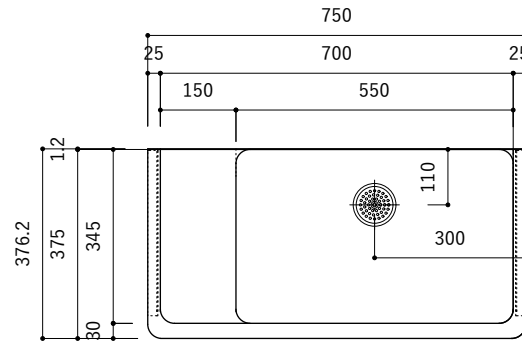

付属品

名称	対応サイズ	数	備考
バックガード用ビス	W800~900	6本	トラス頭タッピングネジ(ステンレス)M3.5×30mm
バックガード用ビス	W750~790	5本	トラス頭タッピングネジ(ステンレス)M3.5×30mm
ブラケット用ビス	W750~900	6本	壁固定：トラス頭タッピングネジ(SUS)M4×45mm