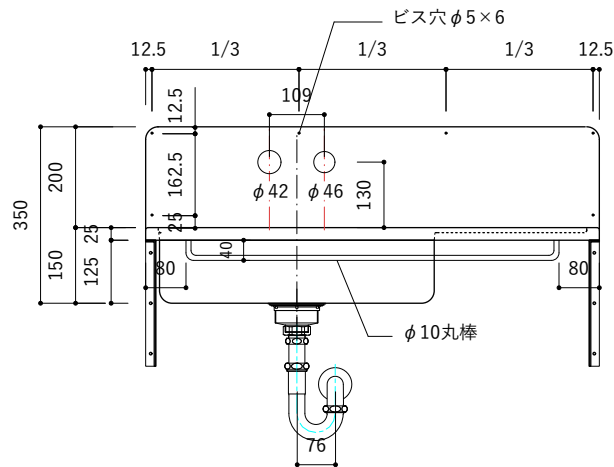

付属品

名称	対応サイズ	数	備考
バックガード用ビス	W800~900	6本	トラス頭タッピングネジ(ステンレス)M3.5×30mm
バックガード用ビス	W750~790	5本	トラス頭タッピングネジ(ステンレス)M3.5×30mm
ブラケット用ビス	W750~900	6本	壁固定：トラス頭タッピングネジ(SUS)M4×45mm