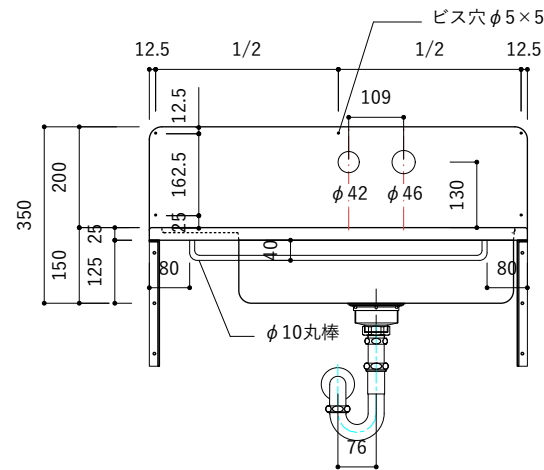

付属品

名称	対応サイズ	数	備考
バックガード用ビス	W800~900	6本	トラス頭タッピングネジ(ステンレス)M3.5×30mm
バックガード用ビス	W750~790	5本	トラス頭タッピングネジ(ステンレス)M3.5×30mm
ブラケット用ビス	W750~900	6本	壁固定：トラス頭タッピングネジ(SUS)M4×45mm