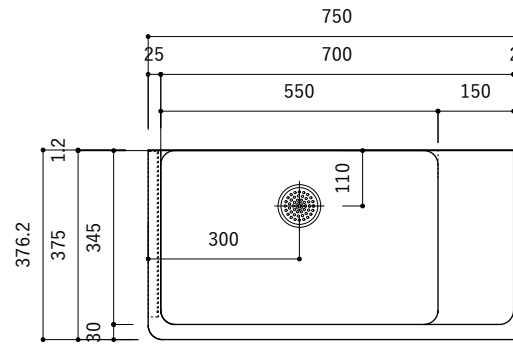

付属品

名称	対応サイズ	数	備考
バックガード用ビス	W800~900	6本	トラス頭タッピングネジ(ステンレス)M3.5×30mm
バックガード用ビス	W750~790	5本	トラス頭タッピングネジ(ステンレス)M3.5×30mm
ブラケット用ビス	W750~900	6本	壁固定：トラス頭タッピングネジ(SUS)M4×45mm