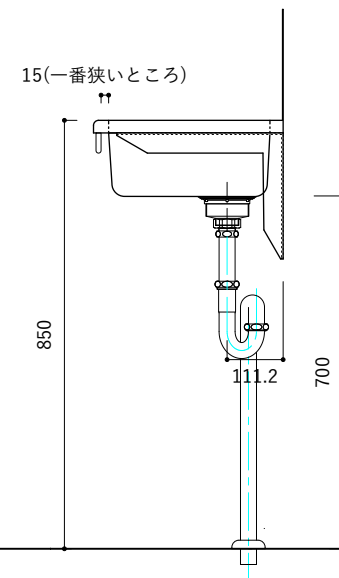

付属品

名称	対応サイズ	数	備考
バックガード用ビス	W800~900	6本	トラス頭タッピングネジ(ステンレス)M3.5×30mm
バックガード用ビス	W750~790	5本	トラス頭タッピングネジ(ステンレス)M3.5×30mm
ブラケット用ビス	W750~900	6本	壁固定：トラス頭タッピングネジ(SUS)M4×45mm