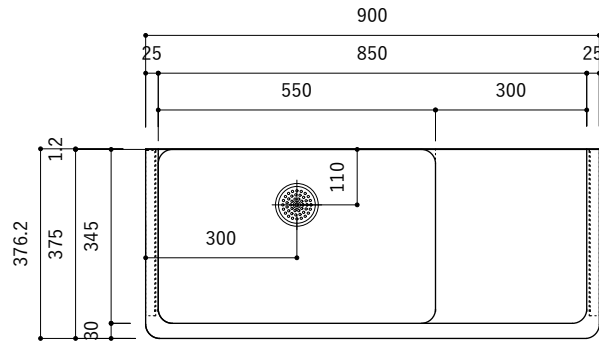

付属品

名称	対応サイズ	数	備考
バックガード用ビス	W800~900	6本	トラス頭タッピングネジ(ステンレス)M3.5×30mm
バックガード用ビス	W750~790	5本	トラス頭タッピングネジ(ステンレス)M3.5×30mm
ブラケット用ビス	W750~900	6本	壁固定：トラス頭タッピングネジ(SUS)M4×45mm