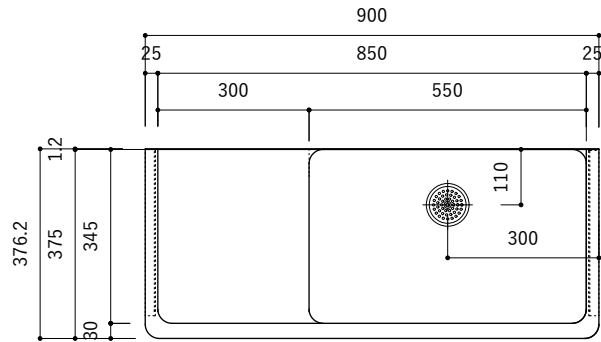

付属品

名称	対応サイズ	数	備考
バックガード用ビス	W800~900	6本	トラス頭タッピングネジ(ステンレス)M3.5×30mm
バックガード用ビス	W750~790	5本	トラス頭タッピングネジ(ステンレス)M3.5×30mm
ブラケット用ビス	W750~900	6本	壁固定：トラス頭タッピングネジ(SUS)M4×45mm