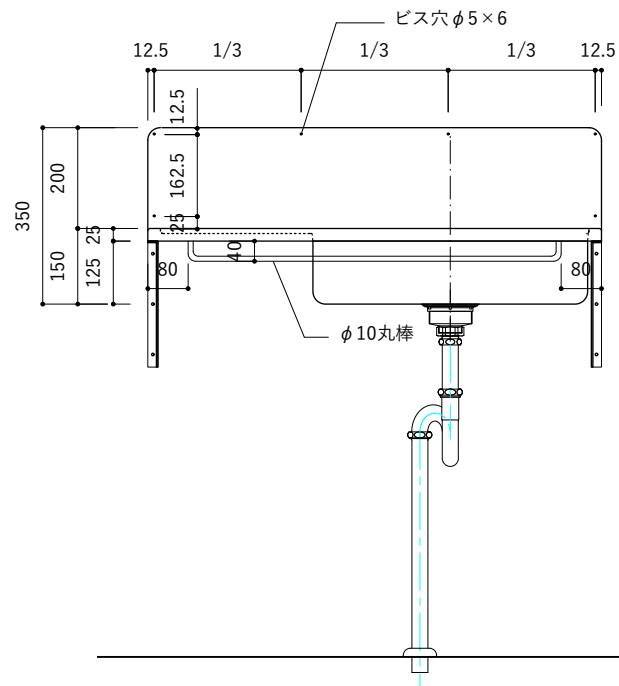

付属品

名称	対応サイズ	数	備考
バックガード用ビス	W800~900	6本	トラス頭タッピングネジ(ステンレス)M3.5×30mm
バックガード用ビス	W750~790	5本	トラス頭タッピングネジ(ステンレス)M3.5×30mm
ブラケット用ビス	W750~900	6本	壁固定：トラス頭タッピングネジ(SUS)M4×45mm