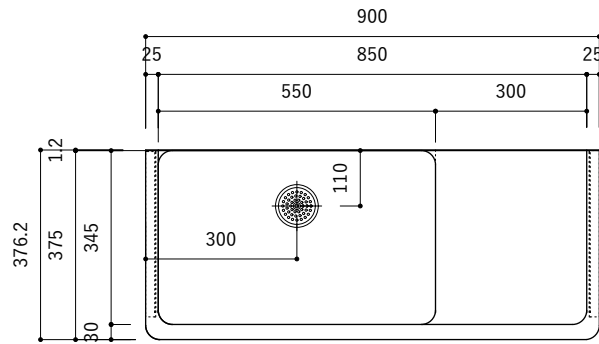

付属品

名称	対応サイズ	数	備考
バックガード用ビス	W800~900	6本	トラス頭タッピングネジ(ステンレス)M3.5×30mm
バックガード用ビス	W750~790	5本	トラス頭タッピングネジ(ステンレス)M3.5×30mm
ブラケット用ビス	W750~900	6本	壁固定：トラス頭タッピングネジ(SUS)M4×45mm