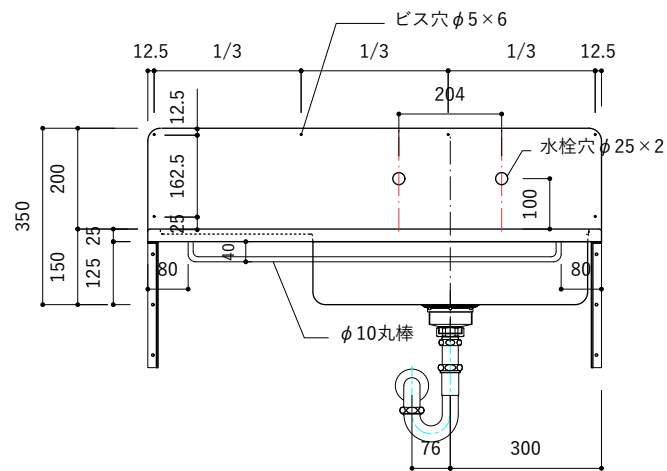

付属品

| 名称 | 対応サイズ | 数 | 備考 |
|-----------|----------|----|-----------------------------|
| バックガード用ビス | W800~900 | 6本 | トラス頭タッピングネジ(ステンレス)M3.5×30mm |
| バックガード用ビス | W750~790 | 5本 | トラス頭タッピングネジ(ステンレス)M3.5×30mm |
| ブラケット用ビス | W750~900 | 6本 | 壁固定：トラス頭タッピングネジ(SUS)M4×45mm |