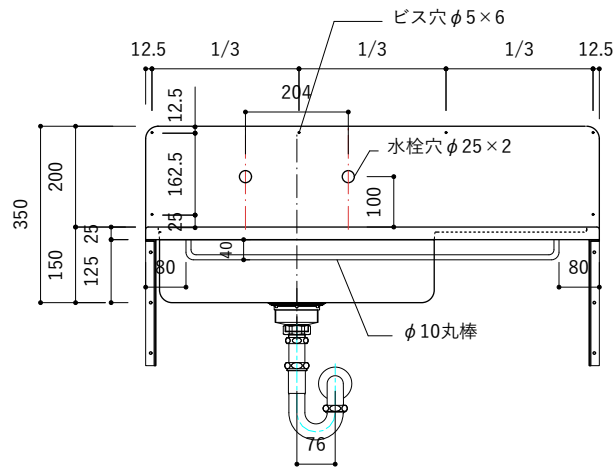

付属品

名称	対応サイズ	数	備考
バックガード用ビス	W800~900	6本	トラス頭タッピングネジ(ステンレス)M3.5×30mm
バックガード用ビス	W750~790	5本	トラス頭タッピングネジ(ステンレス)M3.5×30mm
ブラケット用ビス	W750~900	6本	壁固定：トラス頭タッピングネジ(SUS)M4×45mm