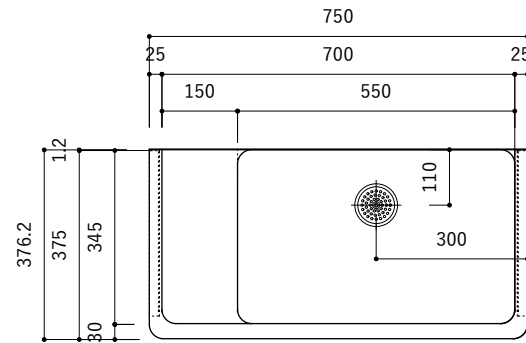

付属品

名称	対応サイズ	数	備考
バックガード用ビス	W800~900	6本	トラス頭タッピングネジ(ステンレス)M3.5×30mm
バックガード用ビス	W750~790	5本	トラス頭タッピングネジ(ステンレス)M3.5×30mm
ブラケット用ビス	W750~900	6本	壁固定：トラス頭タッピングネジ(SUS)M4×45mm