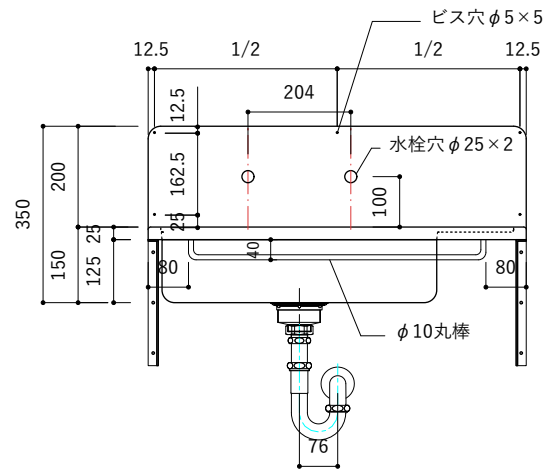

付属品

名称	対応サイズ	数	備考
バックガード用ビス	W800~900	6本	トラス頭タッピングネジ(ステンレス)M3.5×30mm
バックガード用ビス	W750~790	5本	トラス頭タッピングネジ(ステンレス)M3.5×30mm
ブラケット用ビス	W750~900	6本	壁固定：トラス頭タッピングネジ(SUS)M4×45mm