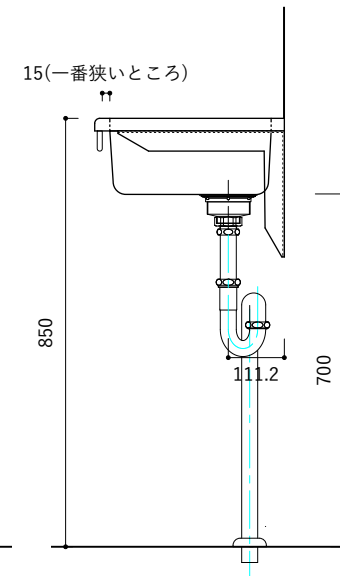

付属品

名称	対応サイズ	数	備考
バックガード用ビス	W800~900	6本	トラス頭タッピングネジ(ステンレス)M3.5×30mm
バックガード用ビス	W750~790	5本	トラス頭タッピングネジ(ステンレス)M3.5×30mm
ブラケット用ビス	W750~900	6本	壁固定：トラス頭タッピングネジ(SUS)M4×45mm