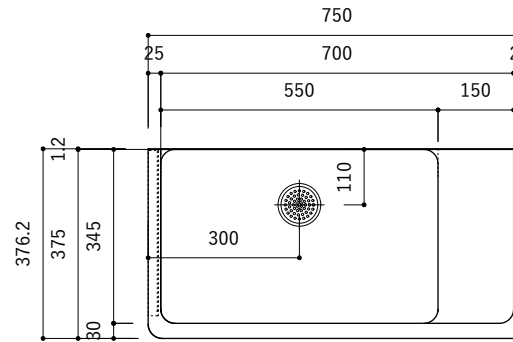

付属品

名称	対応サイズ	数	備考
バックガード用ビス	W800~900	6本	トラス頭タッピングネジ(ステンレス)M3.5×30mm
バックガード用ビス	W750~790	5本	トラス頭タッピングネジ(ステンレス)M3.5×30mm
ブラケット用ビス	W750~900	6本	壁固定：トラス頭タッピングネジ(SUS)M4×45mm