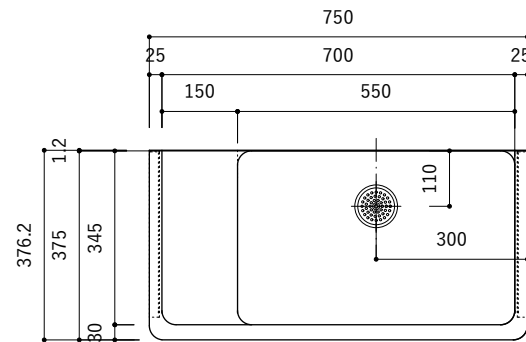

付属品

名称	対応サイズ	数	備考
バックガード用ビス	W800~900	6本	トラス頭タッピングネジ(ステンレス)M3.5×30mm
バックガード用ビス	W750~790	5本	トラス頭タッピングネジ(ステンレス)M3.5×30mm
ブラケット用ビス	W750~900	6本	壁固定：トラス頭タッピングネジ(SUS)M4×45mm