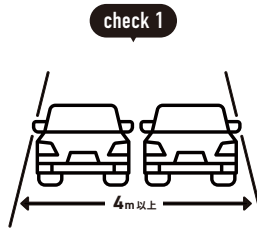

4tトラック

長いもの・重いもの・大きいものを配送

宅配便での配送が難しい大きなサイズ、重量のある商品は「路線便」でのお届けとなります。
主に業務用をメインとして1台の車両で複数の荷主の荷物を運ぶので、「混載便」とも呼ばれます。

広域を回るルート配送

購入前にご確認ください

1 トラックの進入経路・駐車場所について

! お届け先の道路状況の確認をお願いします。
 ※お届けの最終的な可否は配送会社の判断になります。

📏 トラックサイズの目安

4t車

4t ロング / 4t ショート / 4t ワイドなど配送会社が使用している車両によってサイズは変わります。

✅ 事前にご確認ください

目安として道幅が
4m 以上必要

大型貨物自動車等通行止めの
標識がないか

大きなカーブ・曲がり角・
電信柱がないか

配送先の道路が
行き止まりがないか