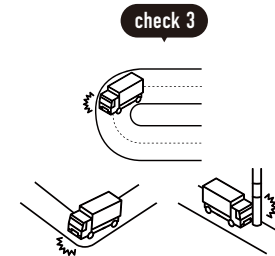

📏 トラックサイズの目安

4t車

4t ロング / 4t ショート / 4t ワイドなど配送会社が使用している車両によってサイズは変わります。

✅ 事前にご確認ください

目安として道幅が
4m 以上必要

大型貨物自動車等通行止めの
標識がないか

大きなカーブ・曲がり角・
電信柱がないか

配送先の道路が
行き止まりがないか