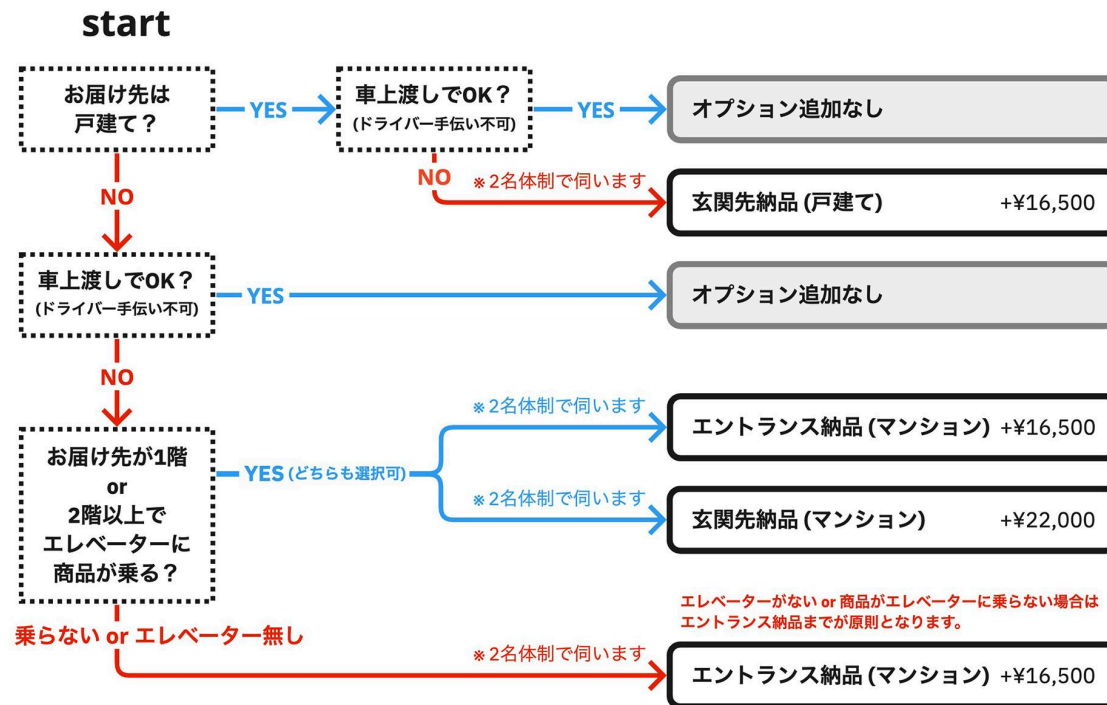

※ 指定可能な時間帯：9～11時 / 11～13時 / 13～15時

■ 搬入作業オプション

オプションの選び方は、右図のチャートをご確認ください。

お届け先が「戸建て」の場合

玄関先納品	通常配送時の送料 + ¥ 16,500/式
-------	-----------------------

お届け先が「マンション」の場合

エントランス納品	通常配送時の送料 + ¥ 16,500/式
玄関先納品	通常配送時の送料 + ¥ 22,000/式