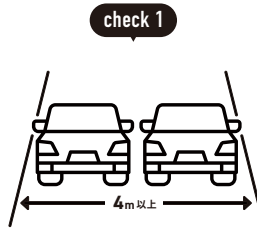

広域を回るルート配送

購入前にご確認ください

1 トラックの進入経路・駐車場所について

! お届け先の道路状況の確認をお願いします。
 ※お届けの最終的な可否は配送会社の判断になります。

トラックサイズの目安

4t車

4t ロング / 4t ショート / 4t ワイドなど配送会社で使用している車両によってサイズは変わります。

2tワイドロング車

2t 車 / 2t ロング / 2t ショートなど配送会社で使用している車両によってサイズは変わります。

事前にご確認ください

目安として道幅が
4m以上必要

大型貨物自動車等通行止めの
 標識がないか

大きなカーブ・曲がり角・
 電信柱がないか

配送先の道路が
 行き止まりがないか

? こんな場合はどうしたらいい?

上記を確認した上で、通行や駐車ができなさそうな道や角がある場合は?