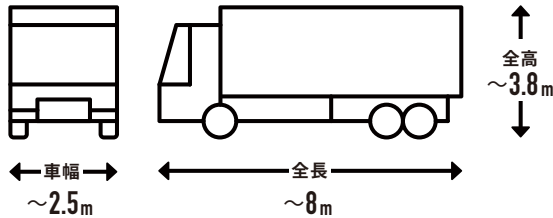

広域を回るルート配送

購入前にご確認ください

1 トラックの進入経路・駐車場所について

! お届け先の道路状況の確認をお願いします。
 ※お届けの最終的な可否は配送会社の判断になります。

トラックサイズの目安

4t車

4t ロング / 4t ショート / 4t ワイドなど配送会社で使用している車両によってサイズは変わります。

2tワイドロング車

2t 車 / 2t ロング / 2t ショートなど配送会社で使用している車両によってサイズは変わります。

事前にご確認ください

目安として道幅が
4m以上必要

大型貨物自動車等通行止めの
 標識がないか

大きなカーブ・曲がり角・
 電信柱がないか

配送先の道路が
 行き止まりがないか

? こんな場合はどうしたらいい?

上記を確認した上で、通行や駐車ができなさそうな道や角がある場合は?