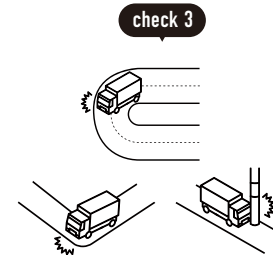

広域を回るルート配送

購入前にご確認ください

1 トラックの進入経路・駐車場所について

! お届け先の道路状況の確認をお願いします。
 ※お届けの最終的な可否は配送会社の判断になります。

トラックサイズの目安

4t車

4t ロング / 4t ショート / 4t ワイドなど配送会社で使用している車両によってサイズは変わります。

2tワイドロング車

2t 車 / 2t ロング / 2t ショートなど配送会社で使用している車両によってサイズは変わります。

事前にご確認ください

目安として道幅が
4m以上必要

大型貨物自動車等通行止めの
 標識がないか

大きなカーブ・曲がり角・
 電信柱がないか

配送先の道路が
 行き止まりがないか

? こんな場合はどうしたらいい?

上記を確認した上で、通行や駐車ができなさそうな道や角がある場合は?