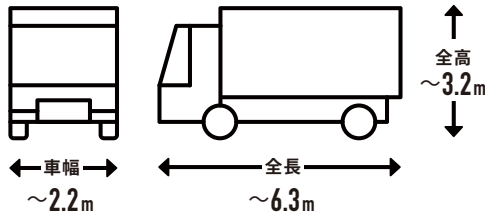

広域を回るルート配送

購入前にご確認ください

1 トラックの進入経路・駐車場所について

! お届け先の道路状況の確認をお願いします。
 ※お届けの最終的な可否は配送会社の判断になります。

トラックサイズの目安

4t車

4t ロング / 4t ショート / 4t ワイドなど配送会社で使用している車両によってサイズは変わります。

2tワイドロング車

2t 車 / 2t ロング / 2t ショートなど配送会社で使用している車両によってサイズは変わります。

事前にご確認ください

目安として道幅が
4m以上必要

大型貨物自動車等通行止めの
 標識がないか

大きなカーブ・曲がり角・
 電信柱がないか

配送先の道路が
 行き止まりがないか

? こんな場合はどうしたらいい?

上記を確認した上で、通行や駐車ができなさそうな道や角がある場合は?