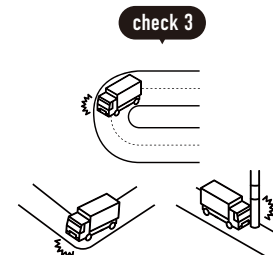

広域を回るルート配送

購入前にご確認ください

1 トラックの進入経路・駐車場所について

! お届け先の道路状況の確認をお願いします。
 ※お届けの最終的な可否は配送会社の判断になります。

トラックサイズの目安

4t車

4t ロング / 4t ショート / 4t ワイドなど配送会社が使用している車両によってサイズは変わります。

2tワイドロング車

2t 車 / 2t ロング / 2t ショートなど配送会社が使用している車両によってサイズは変わります。

事前にご確認ください

目安として道幅が
4m以上必要

大型貨物自動車等通行止めの
 標識がないか

大きなカーブ・曲がり角・
 電信柱がないか

配送先の道路が
 行き止まりがないか

? こんな場合はどうしたらいい?

上記を確認した上で、通行や駐車ができなさそうな道や角がある場合は?