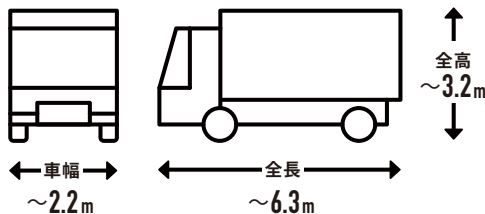

広域を回るルート配送

購入前にご確認ください

1 トラックの進入経路・駐車場所について

! お届け先の道路状況の確認をお願いします。
 ※お届けの最終的な可否は配送会社の判断になります。

トラックサイズの目安

4t車

4t ロング / 4t ショート / 4t ワイドなど配送会社が使用している車両によってサイズは変わります。

2tワイドロング車

2t 車 / 2t ロング / 2t ショートなど配送会社が使用している車両によってサイズは変わります。

事前にご確認ください

目安として道幅が
4m以上必要

大型貨物自動車等通行止めの
 標識がないか

大きなカーブ・曲がり角・
 電信柱がないか

配送先の道路が
 行き止まりがないか

? こんな場合はどうしたらいい?

上記を確認した上で、通行や駐車ができなさそうな道や角がある場合は?