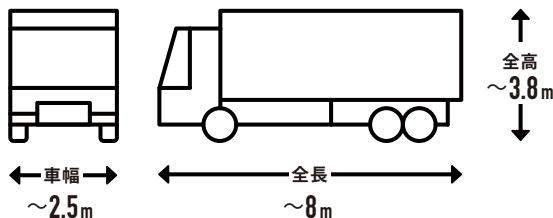

広域を回るルート配送

購入前にご確認ください

1 トラックの進入経路・駐車場所について

! お届け先の道路状況の確認をお願いします。
 ※お届けの最終的な可否は配送会社の判断になります。

トラックサイズの目安

4t車

4t ロング / 4t ショート / 4t ワイドなど配送会社が使用している車両によってサイズは変わります。

2tワイドロング車

2t 車 / 2t ロング / 2t ショートなど配送会社が使用している車両によってサイズは変わります。

事前にご確認ください

目安として道幅が
4m以上必要

大型貨物自動車等通行止めの
 標識がないか

大きなカーブ・曲がり角・
 電信柱がないか

配送先の道路が
 行き止まりがないか

? こんな場合はどうしたらいい?

上記を確認した上で、通行や駐車ができなさそうな道や角がある場合は?