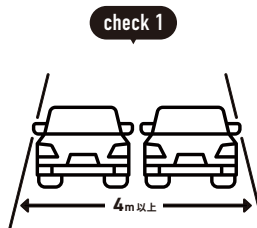

広域を回るルート配送

購入前にご確認ください

1 トラックの進入経路・駐車場所について

! お届け先の道路状況の確認をお願いします。
 ※お届けの最終的な可否は配送会社の判断になります。

トラックサイズの目安

4t車

4t ロング / 4t ショート / 4t ワイドなど配送会社が使用している車両によってサイズは変わります。

2tワイドロング車

2t 車 / 2t ロング / 2t ショートなど配送会社が使用している車両によってサイズは変わります。

事前にご確認ください

目安として道幅が
4m以上必要

大型貨物自動車等通行止めの
 標識がないか

大きなカーブ・曲がり角・
 電信柱がないか

配送先の道路が
 行き止まりがないか

? こんな場合はどうしたらいい?

上記を確認した上で、通行や駐車ができなさそうな道や角がある場合は?