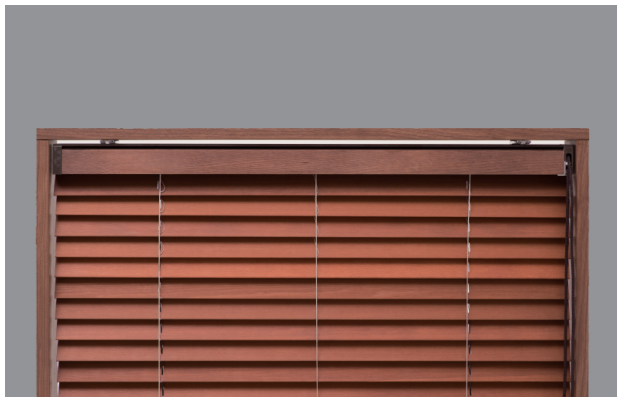

ブラインドをより美しく設置したい方は
 バランス（ヘッドボックスの目隠し板）がオプションで購入いただけます。

枠内付け（天井付け）

バランス有り（FS）

壁付け（正面付け）

バランス有り（FE）

バランス無し

バランス無し

選べるバランスタイプ

本体

FS

FL

FR

FE

ジョイントFL+FR

一本モノFS

一本モノ FLFR

※ジョイント FL+FR は左右の木目は合いません。また、天然木の色むらにより色質感が異なる場合があります。

※一本モノ FS、一本モノ FLFR をご希望の場合は、お問い合わせください。

採寸方法をお伝えし、別途見積りいたします。