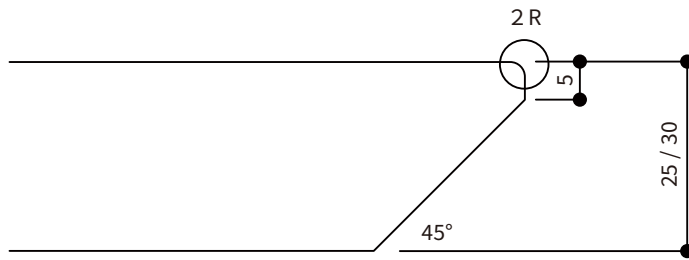

● 無垢材：チーク／ウォルナット／ブラックチェリー／ホワイトオーク／タモ／杉／ホワイトアッシュ

面取り上下2R

斜めカット

ボウズ面