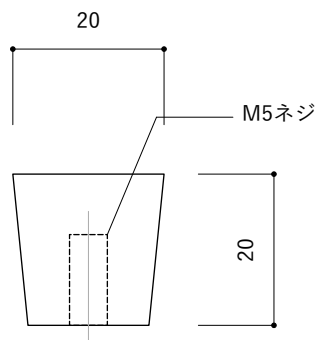

対応扉厚 : 16~40mm
扉下穴径 : $\Phi 6\text{mm}$
材質・仕上げ : タモ・蜜蝋ワックス仕上げ
備考 : M5トラスネジ付属

正面図

背面図

側面図

※寸法には個体差がありますことご承知ください。