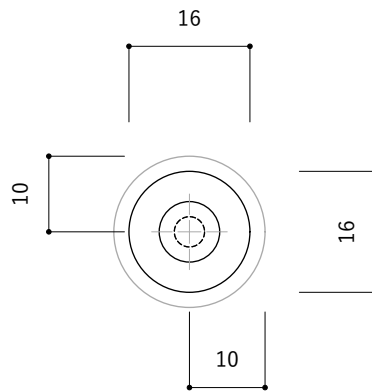

対応扉厚 : 16~40mm
扉下穴径 : $\Phi 6\text{mm}$
材質・仕上げ : タモ・蜜蝋ワックス仕上げ
備考 : M5トラスネジ付属

正面図

背面図

側面図

※寸法には個体差がありますことご承知ください。