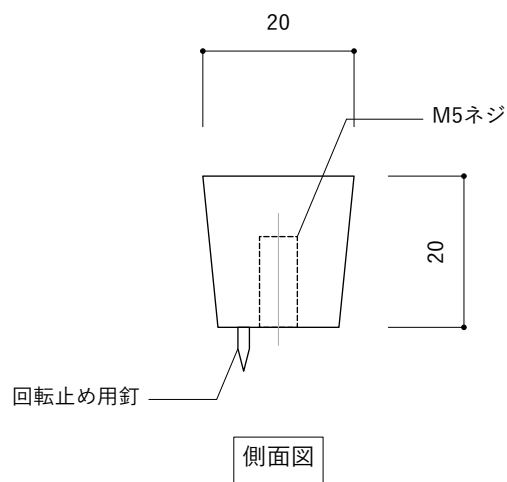

対応扉厚 : 16~40mm
扉下穴径 : $\Phi 6\text{mm}$
材質・仕上げ : タモ・蜜蝋ワックス仕上げ
備考 : M5トラスネジ付属

正面図

背面図

側面図

※寸法には個体差がありますことご承知ください。