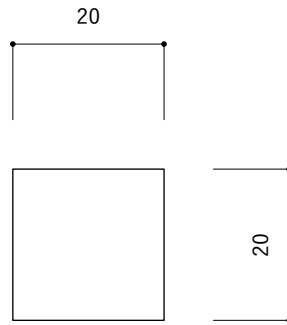

対応扉厚 : 16~40mm
扉下穴径 : $\Phi 6\text{mm}$
材質・仕上げ : タモ・蜜蝋ワックス仕上げ
備考 : M5トラスネジ付属

正面図

背面図

側面図

※寸法には個体差がありますことご承知ください。