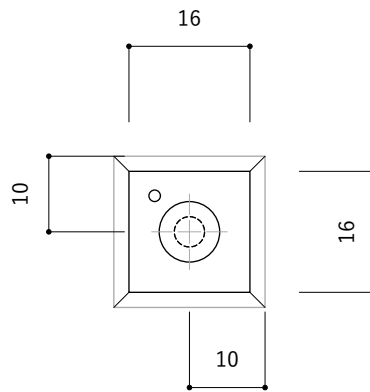

対応扉厚 : 16~40mm
扉下穴径 : $\Phi 6\text{mm}$
材質・仕上げ : タモ・蜜蝋ワックス仕上げ
備考 : M5トラスネジ付属

正面図

背面図

側面図

※寸法には個体差がありますことご承知ください。