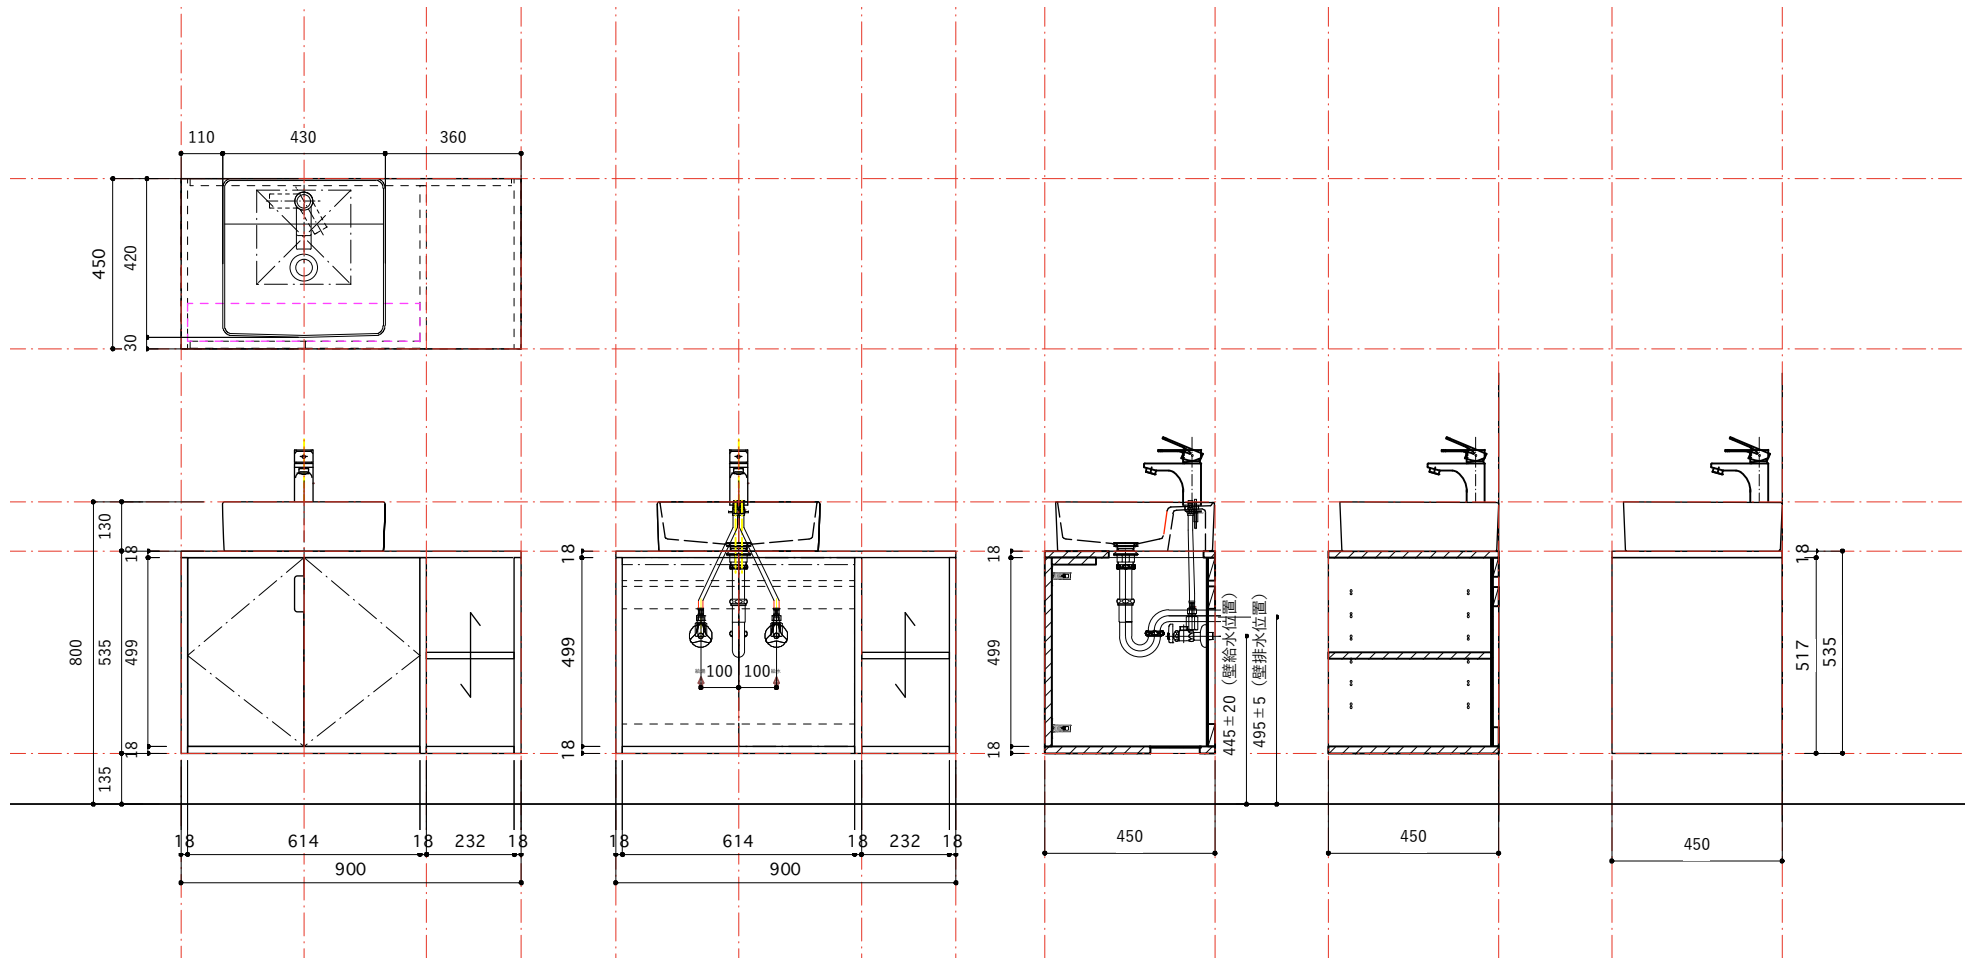

NO.	名称	仕様
1	天板/面材	ラトビアバーチDAP化粧合板 (クリア/ホワイト)
2	洗面器	陶器製

※水栓（止水栓）、排水栓、排水管はオプション品です。
 ※木口面は耐水性の水性塗料を塗布しています。

NO.	名称	仕様
1	天板/面材	ラトビアバーチDAP化粧合板 (クリア/ホワイト)
2	洗面器	陶器製

※水栓 (止水栓)、排水栓、排水管はオプション品です。
 ※木口面は耐水性の水性塗料を塗布しています。

NO.	名称	仕様
1	天板/面材	ラトピアバーチDAP化粧合板 (クリア/ホワイト)
2	洗面器	陶器製

※排水栓、排水管はオプション品です。
 ※水栓は壁付用の水栓を別途ご用意ください。
 ※木口面は耐水性の水性塗料を塗布しています。

NO.	名称	仕様
1	天板/面材	ラトビアパーチDAP化粧合板 (クリア/ホワイト)
2	洗面器	陶器製

※排水栓、排水管はオプション品です。
 ※水栓は壁付用の水栓を別途ご用意ください。
 ※木口面は耐水性の水性塗料を塗布しています。