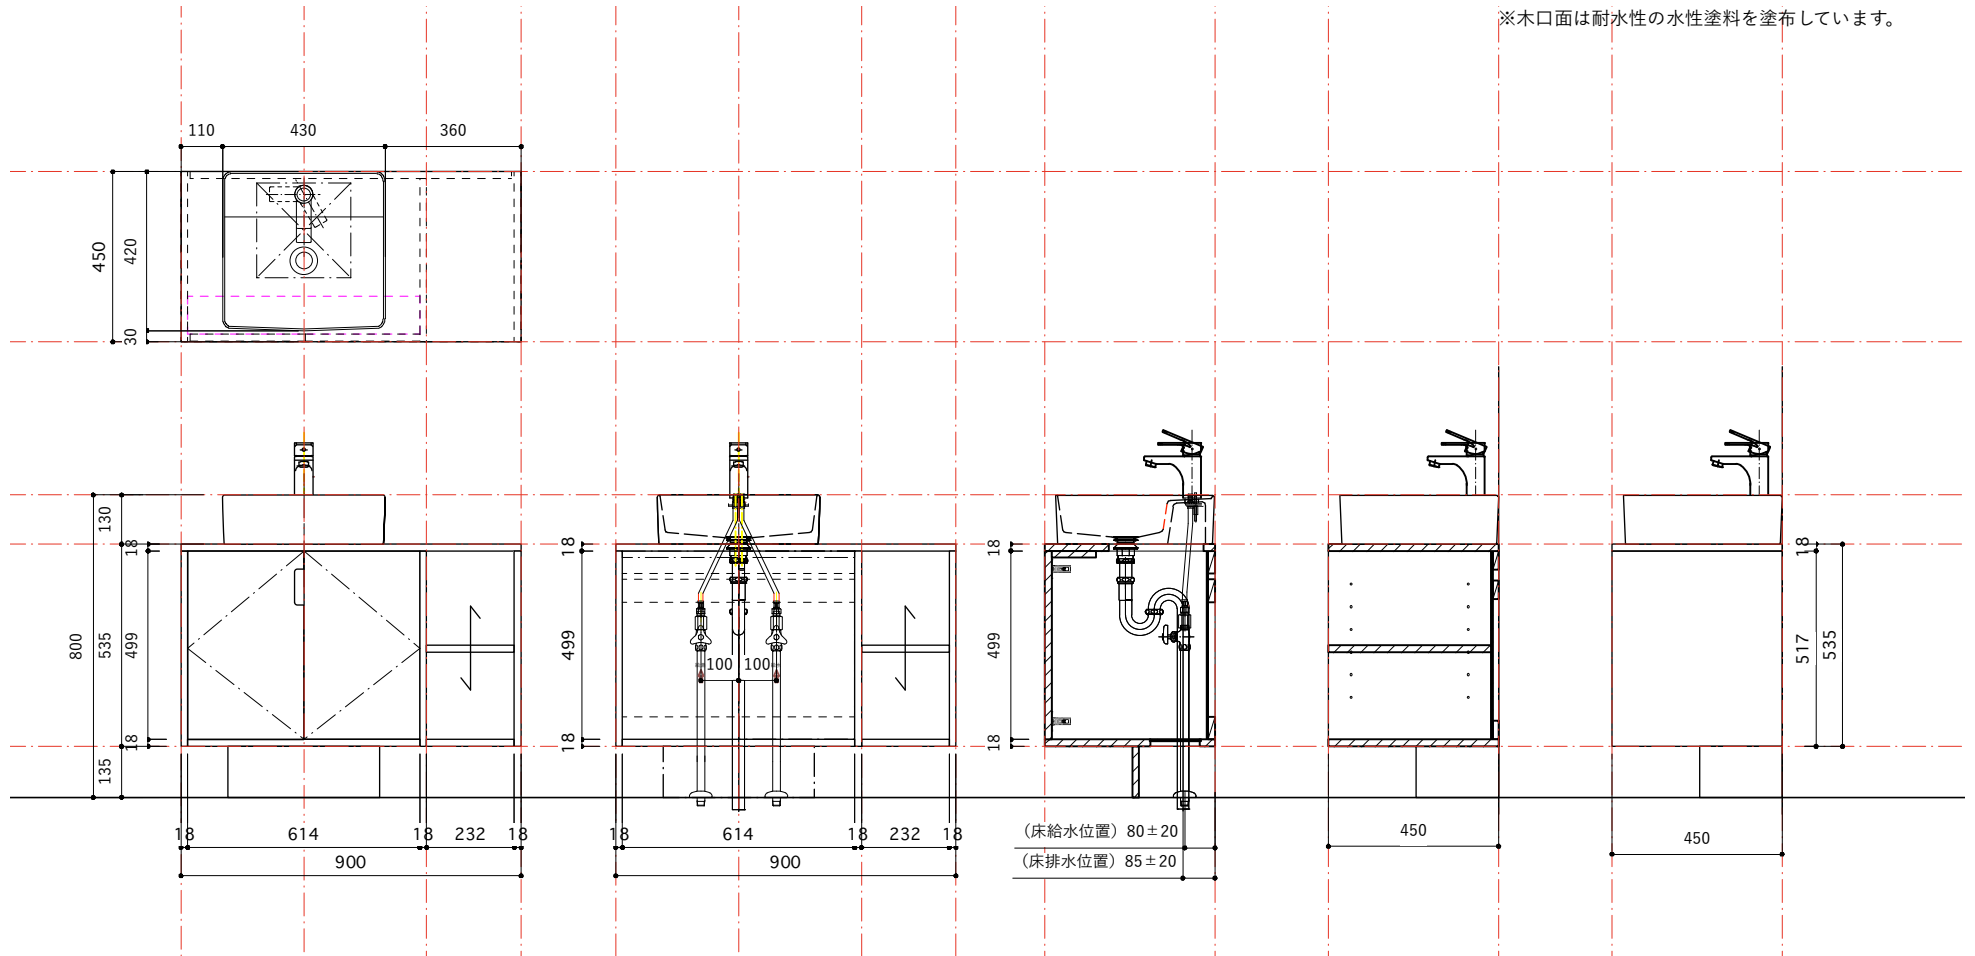

NO.	名称	仕様
1	天板/面材	ラトビアバーチDAP化粧合板 (クリア/ホワイト)
2	洗面器	陶器製

※水栓（止水栓）、排水栓、排水管はオプション品です。
 ※木口面は耐水性の水性塗料を塗布しています。

NO.	名称	仕様
1	天板/面材	ラトビアバーチDAP化粧合板 (クリア/ホワイト)
2	洗面器	陶器製

※水栓 (止水栓)、排水栓、排水管はオプション品です。
 ※木口面は耐水性の水性塗料を塗布しています。

NO.	名称	仕様
1	天板/面材	ラトピアバーチDAP化粧合板 (クリア/ホワイト)
2	洗面器	陶器製

※排水栓、排水管はオプション品です。
 ※水栓は壁付用の水栓を別途ご用意ください。
 ※木口面は耐水性の水性塗料を塗布しています。

NO.	名称	仕様
1	天板/面材	ラトビアパーチDAP化粧合板 (クリア/ホワイト)
2	洗面器	陶器製

※排水栓、排水管はオプション品です。
 ※水栓は壁付用の水栓を別途ご用意ください。
 ※木口面は耐水性の水性塗料を塗布しています。