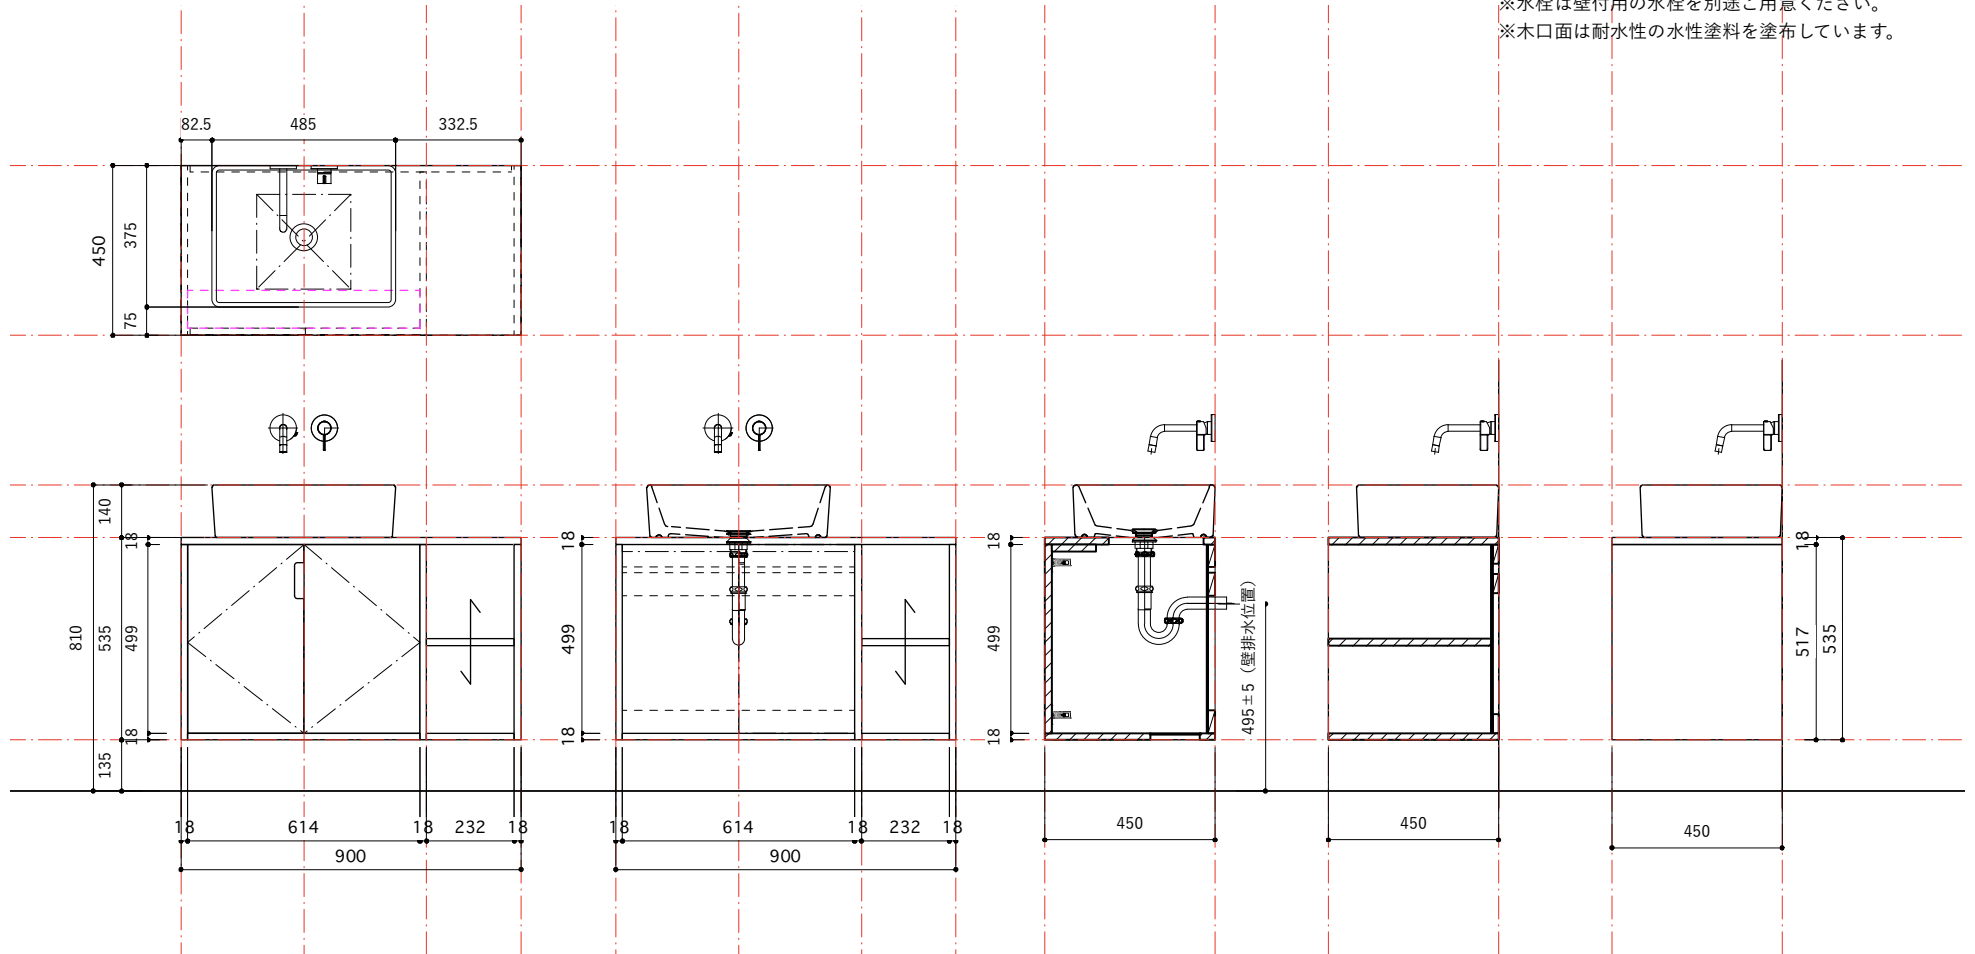

NO.	名称	仕様
1	天板/面材	ラトビアバーチDAP化粧合板 (クリア/ホワイト)
2	洗面器	陶器製

※水栓（止水栓）、排水栓、排水管はオプション品です。
 ※木口面は耐水性の水性塗料を塗布しています。

NO.	名称	仕様
1	天板/面材	ラトビアバーチDAP化粧合板 (クリア/ホワイト)
2	洗面器	陶器製

※水栓 (止水栓)、排水栓、排水管はオプション品です。
 ※木口面は耐水性の水性塗料を塗布しています。

NO.	名称	仕様
1	天板/面材	ラトピアバーチDAP化粧合板 (クリア/ホワイト)
2	洗面器	陶器製

※排水栓、排水管はオプション品です。
 ※水栓は壁付用の水栓を別途ご用意ください。
 ※木口面は耐水性の水性塗料を塗布しています。

NO.	名称	仕様
1	天板/面材	ラトビアパーチDAP化粧合板 (クリア/ホワイト)
2	洗面器	陶器製

※排水栓、排水管はオプション品です。
 ※水栓は壁付用の水栓を別途ご用意ください。
 ※木口面は耐水性の水性塗料を塗布しています。