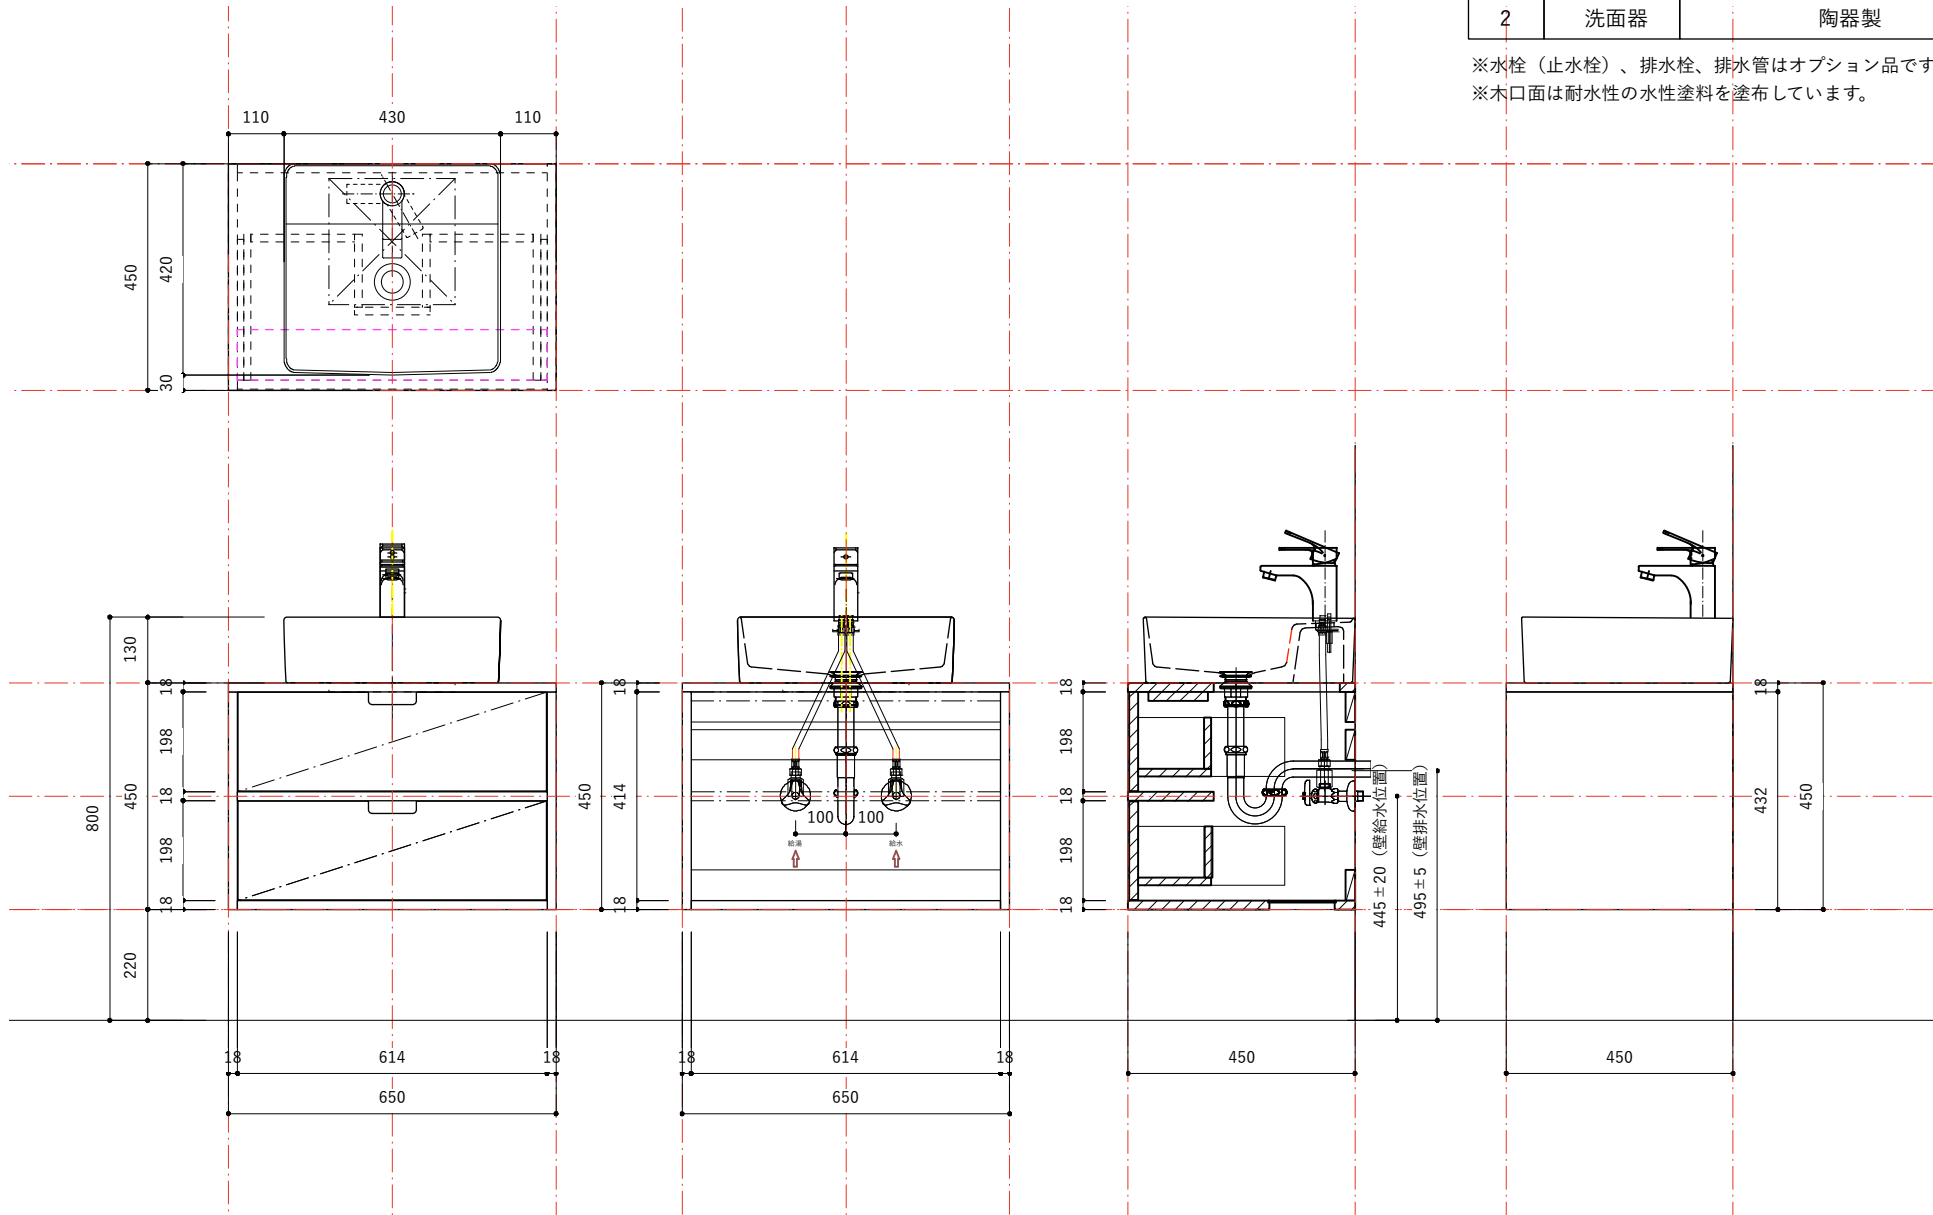

NO.	名称	仕様
1	天板/面材	ラトビアバーチDAP化粧合板 (クリア/ホワイト)
2	洗面器	陶器製

※水栓（止水栓）、排水栓、排水管はオプション品です。
 ※木口面は耐水性の水溶性塗料を塗布しています。

NO.	名称	仕様
1	天板/面材	ラトピアバーチDAP化粧合板 (クリア/ホワイト)
2	洗面器	陶器製

※水栓（止水栓）、排水栓、排水管はオプション品です。

※木口面は耐水性の水性塗料を塗布しています。

NO.	名称	仕様
1	天板/面材	ラトピアバーチDAP化粧合板 (クリア/ホワイト)
2	洗面器	陶器製

※排水栓、排水管はオプション品です。
 ※水栓は壁付用の水栓を別途ご用意ください。
 ※木口面は耐水性の水性塗料を塗布しています。

NO.	名称	仕様
1	天板/面材	ラトビアバーチDAP化粧合板 (クリア/ホワイト)
2	洗面器	陶器製

※排水栓、排水管はオプション品です。
 ※水栓は壁付用の水栓を別途ご用意ください。
 ※木口面は耐水性の水性塗料を塗布しています。