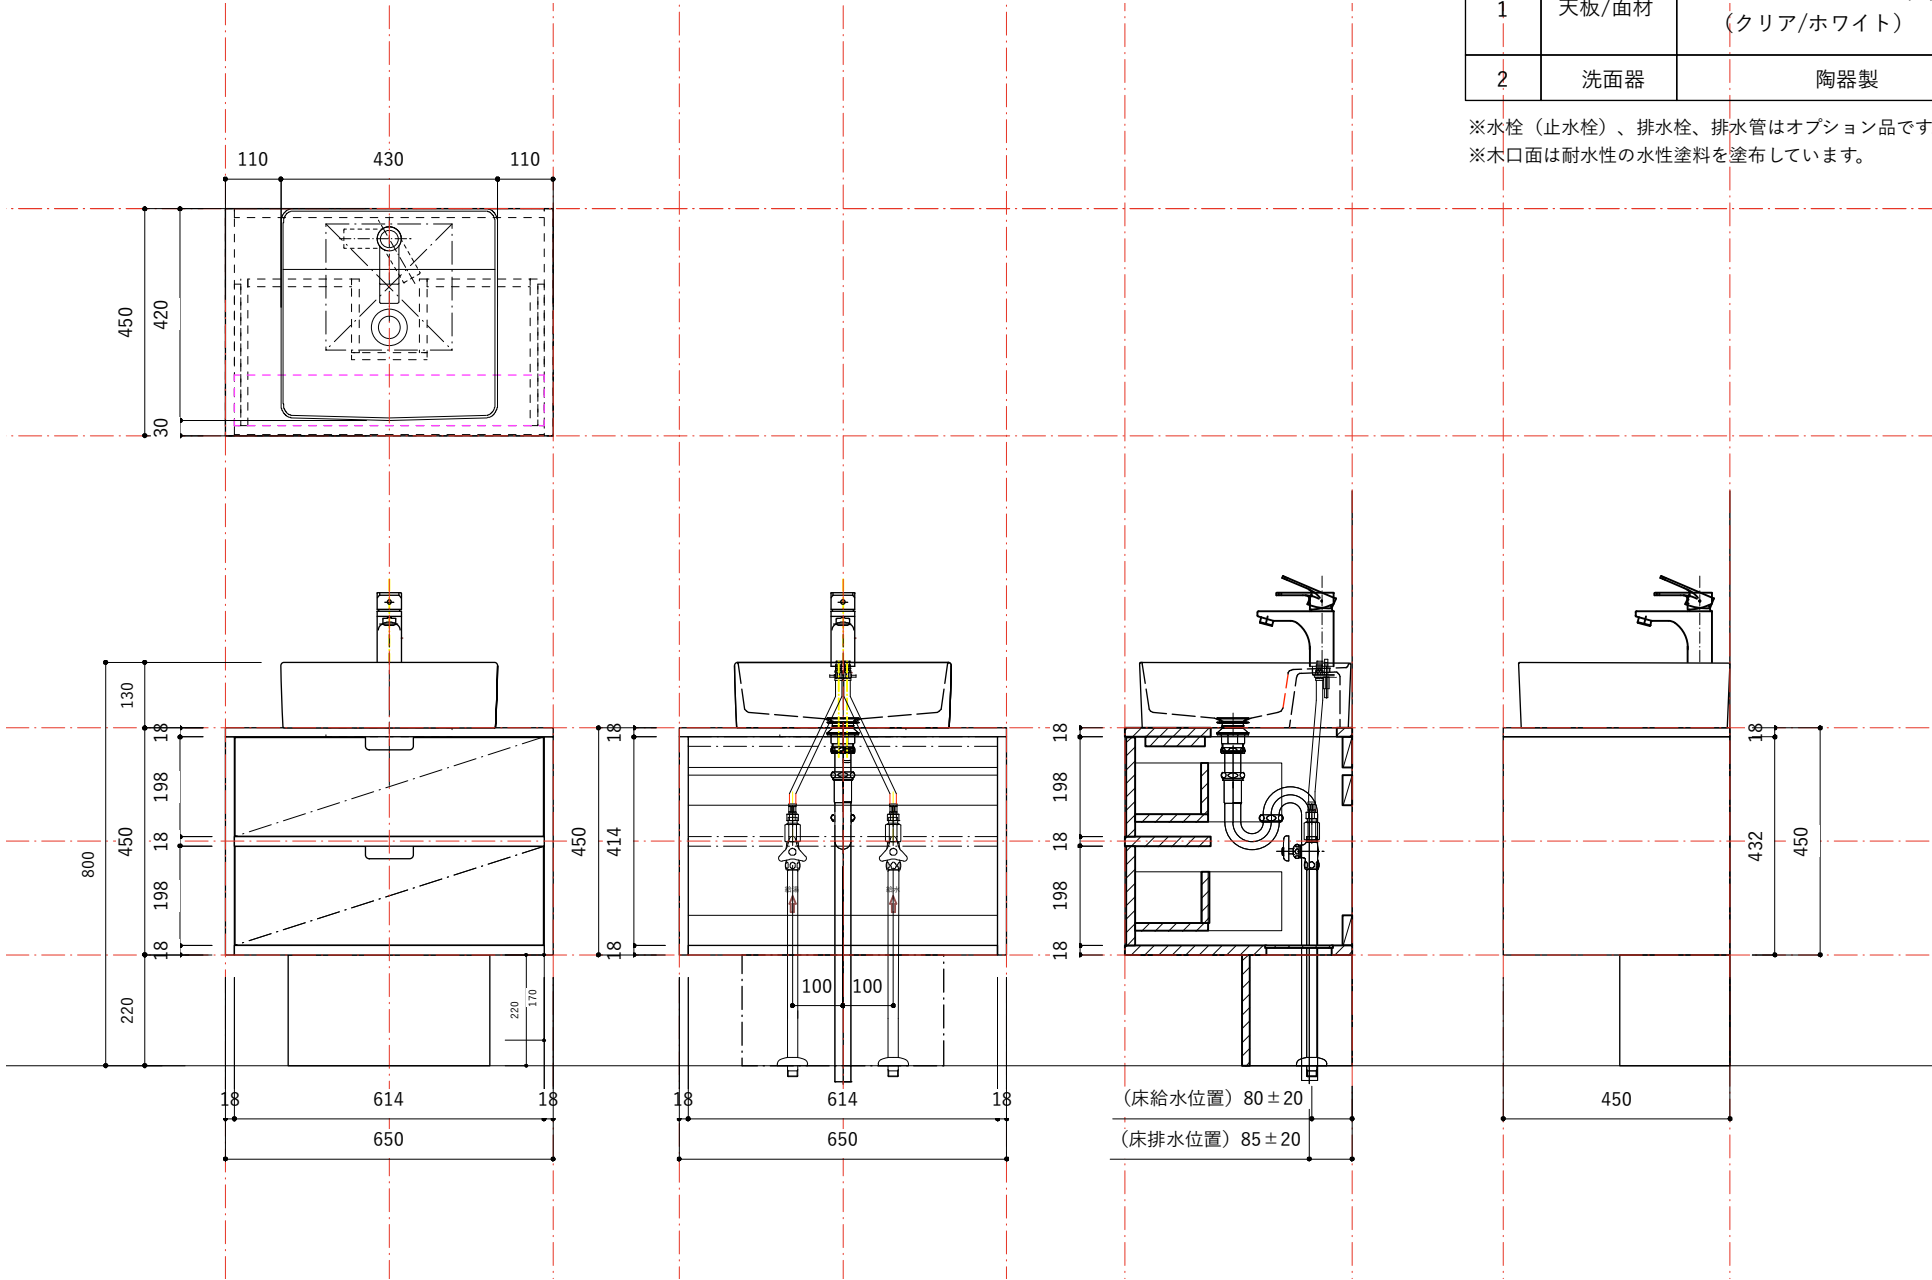

NO.	名称	仕様
1	天板/面材	ラトビアバーチDAP化粧合板 (クリア/ホワイト)
2	洗面器	陶器製

※水栓（止水栓）、排水栓、排水管はオプション品です。
 ※木口面は耐水性の水溶性塗料を塗布しています。

NO.	名称	仕様
1	天板/面材	ラトピアバーチDAP化粧合板 (クリア/ホワイト)
2	洗面器	陶器製

※水栓（止水栓）、排水栓、排水管はオプション品です。

※木口面は耐水性の水性塗料を塗布しています。

NO.	名称	仕様
1	天板/面材	ラトピアバーチDAP化粧合板 (クリア/ホワイト)
2	洗面器	陶器製

※排水栓、排水管はオプション品です。
 ※水栓は壁付用の水栓を別途ご用意ください。
 ※木口面は耐水性の水性塗料を塗布しています。

NO.	名称	仕様
1	天板/面材	ラトビアバーチDAP化粧合板 (クリア/ホワイト)
2	洗面器	陶器製

※排水栓、排水管はオプション品です。
 ※水栓は壁付用の水栓を別途ご用意ください。
 ※木口面は耐水性の水性塗料を塗布しています。