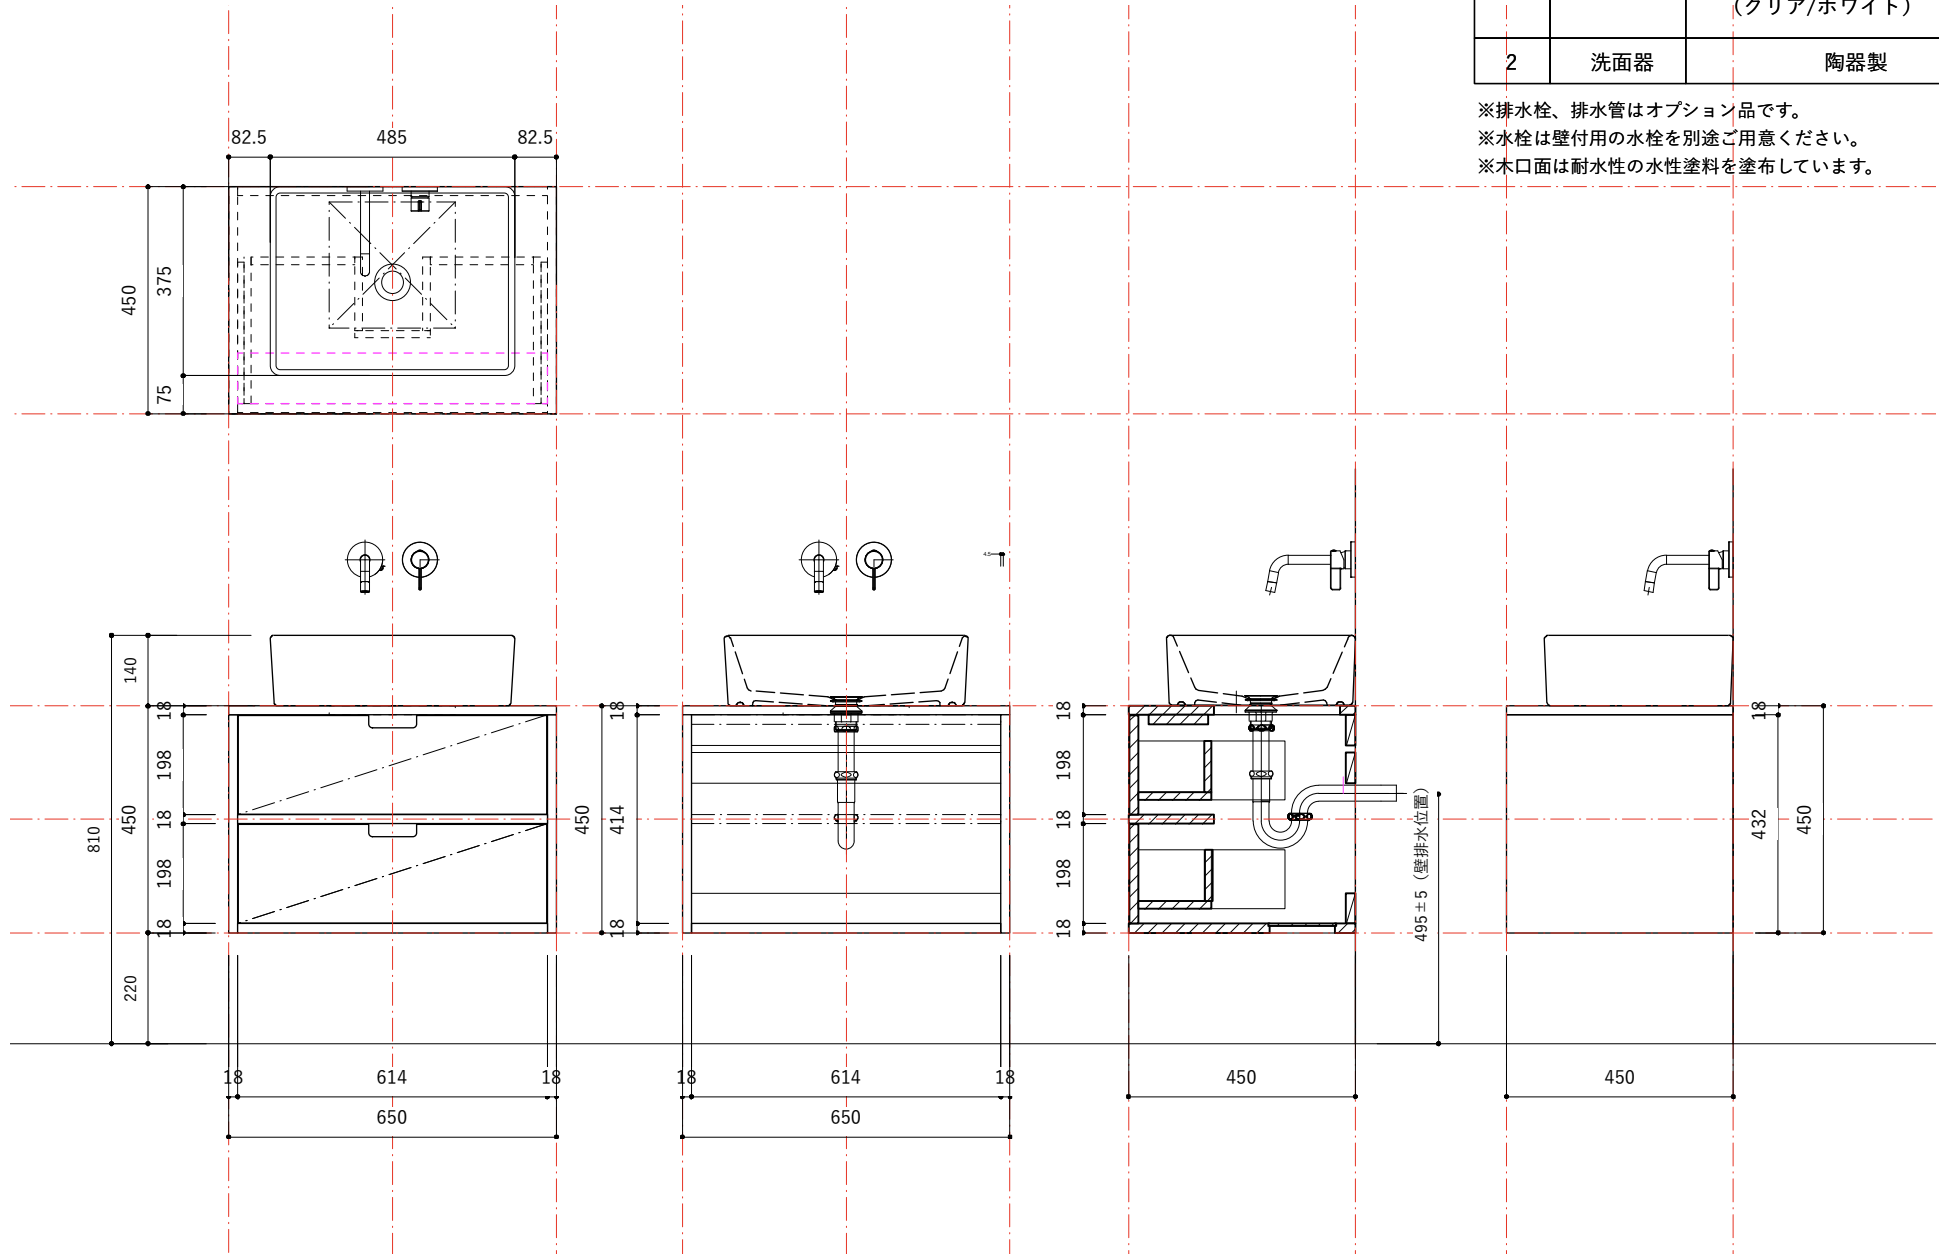

NO.	名称	仕様
1	天板/面材	ラトビアバーチDAP化粧合板 (クリア/ホワイト)
2	洗面器	陶器製

※水栓（止水栓）、排水栓、排水管はオプション品です。
 ※木口面は耐水性の水溶性塗料を塗布しています。

NO.	名称	仕様
1	天板/面材	ラトピアバーチDAP化粧合板 (クリア/ホワイト)
2	洗面器	陶器製

※水栓（止水栓）、排水栓、排水管はオプション品です。

※木口面は耐水性の水性塗料を塗布しています。

NO.	名称	仕様
1	天板/面材	ラトピアバーチDAP化粧合板 (クリア/ホワイト)
2	洗面器	陶器製

※排水栓、排水管はオプション品です。
 ※水栓は壁付用の水栓を別途ご用意ください。
 ※木口面は耐水性の水性塗料を塗布しています。

NO.	名称	仕様
1	天板/面材	ラトビアバーチDAP化粧合板 (クリア/ホワイト)
2	洗面器	陶器製

※排水栓、排水管はオプション品です。
 ※水栓は壁付用の水栓を別途ご用意ください。
 ※木口面は耐水性の水性塗料を塗布しています。