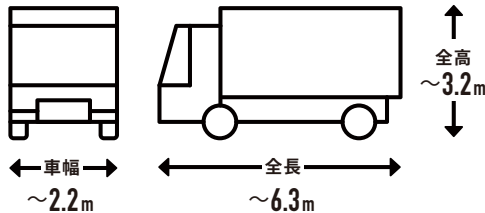

広域を回るルート配送

購入前にご確認ください

1 トラックの進入経路・駐車場所について

! お届け先の道路状況の確認をお願いします。
 ※お届けの最終的な可否は配送会社の判断になります。

トラックサイズの目安

4t車

4t ロング / 4t ショート / 4t ワイドなど配送会社で使用している車両によってサイズは変わります。

2tワイドロング車

2t 車 / 2t ロング / 2t ショートなど配送会社で使用している車両によってサイズは変わります。

事前にご確認ください

目安として道幅が
4m 以上必要

大型貨物自動車等通行止めの
 標識がないか

大きなカーブ・曲がり角・
 電信柱がないか

配送先の道路が
 行き止まりがないか

? こんな場合はどうしたらいい?

上記を確認した上で、通行や駐車ができなさそうな道や角がある場合は?