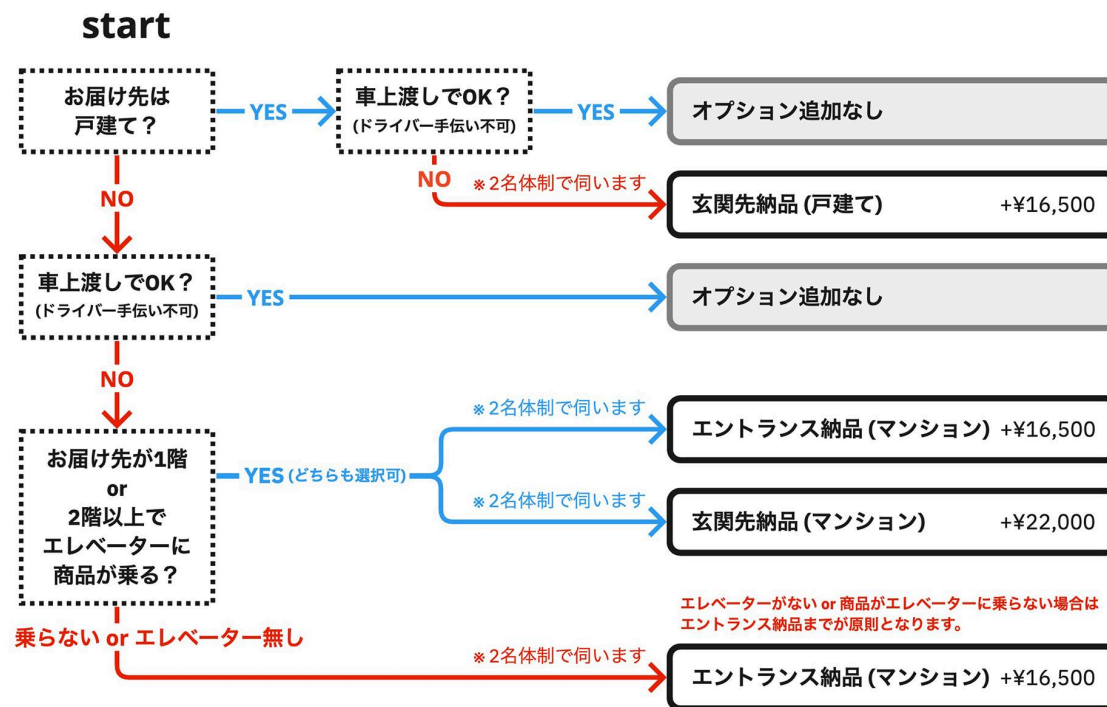

※ 指定可能な時間帯：9～11時 / 11～13時 / 13～15時

■ 搬入作業オプション

オプションの選び方は、右図のチャートをご確認ください。

お届け先が「戸建て」の場合

玄関先納品	通常配送時の送料 + ¥ 16,500/式
-------	-----------------------

お届け先が「マンション」の場合

エントランス納品	通常配送時の送料 + ¥ 16,500/式
玄関先納品	通常配送時の送料 + ¥ 22,000/式