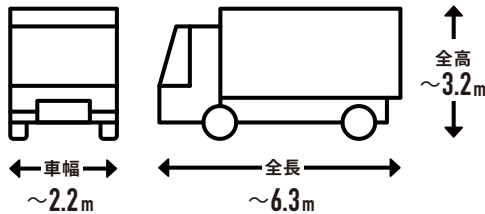

1 トラックの進入経路・駐車場所について

! お届け先の道路状況の確認をお願いします。
 ※お届けの最終的な可否は配送会社の判断になります。

トラックサイズの目安

4t車

4t ロング / 4t ショート / 4t ワイドなど配送会社が使用している車両によってサイズは変わります。

2tワイドロング車

2t 車 / 2t ロング / 2t ショートなど配送会社が使用している車両によってサイズは変わります。

事前にご確認ください

目安として道幅が
4m以上必要

大型貨物自動車等通行止めの
 標識がないか

大きなカーブ・曲がり角・
 電信柱がないか

配送先の道路が
 行き止まりがないか

? こんな場合はどうしたらいい?

上記を確認した上で、通行や駐車ができなさそうな道や角がある場合は?

商品ページの「この商品について問い合わせる」から、商品数量・サイズ・お届け先(番地まで)・道幅などの道路状況を記載してお問い合わせください。

トラックが入れない場合は?