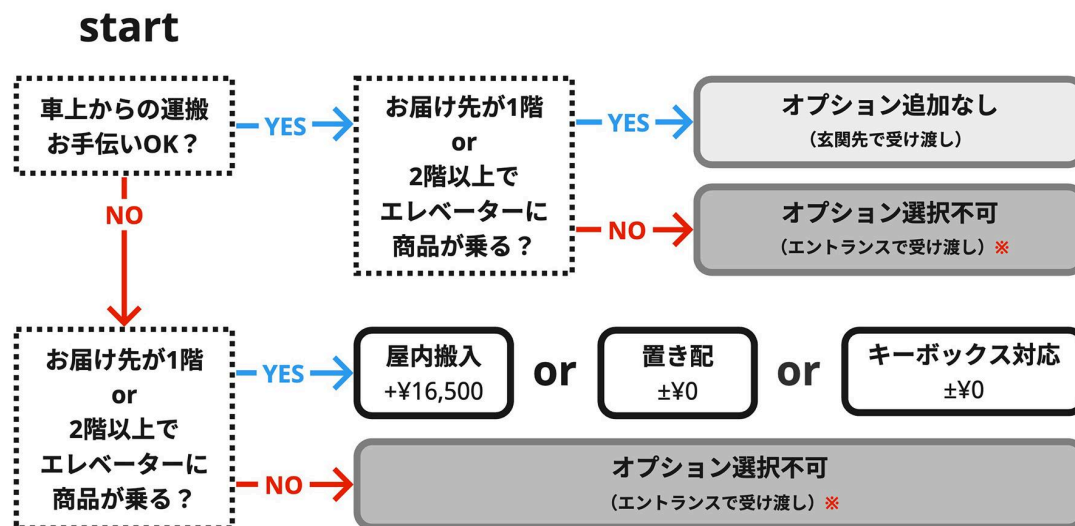

※ オーダー画面で「置き場所」を指定できます。
※ 例：玄関前、エントランス付近、建物内受付/管理人の指定する場所など。

キーボックス対応	通常配送時の送料 ±¥0
----------	--------------

※ 玄関を開けてすぐの場所に置きます。部屋の中までの搬入は行いません。
※ オーダー画面で、キーボックスの場所・番号を指示できます。

対象商品：

木製パインドア | 突っ張りウォールキット | ウッドウォールパネル | モルタル天板(丸) | 黒皮鉄のテーブル脚
クォーツシンク | レギュラーシェルフ | ミニマル洗面台 | 置き型洗面器 | 半埋め込み型洗面器