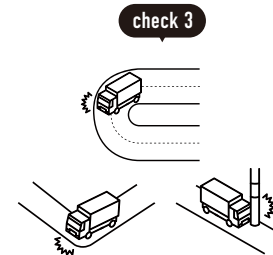

1 トラックの進入経路・駐車場所について

! お届け先の道路状況の確認をお願いします。
 ※お届けの最終的な可否は配送会社の判断になります。

トラックサイズの目安

4t車

4t ロング / 4t ショート / 4t ワイドなど配送会社が使用している車両によってサイズは変わります。

2tワイドロング車

2t 車 / 2t ロング / 2t ショートなど配送会社が使用している車両によってサイズは変わります。

事前にご確認ください

目安として道幅が
4m以上必要

大型貨物自動車等通行止めの
 標識がないか

大きなカーブ・曲がり角・
 電信柱がないか

配送先の道路が
 行き止まりがないか

? こんな場合はどうしたらいい?

上記を確認した上で、通行や駐車ができなさそうな道や角がある場合は?

商品ページの「この商品について問い合わせる」から、商品数量・サイズ・お届け先(番地まで)・道幅などの道路状況を記載してお問い合わせください。

トラックが入れない場合は?