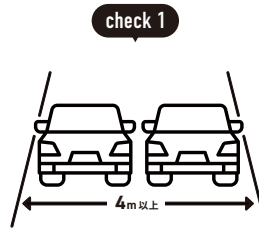

1 トラックの進入経路・駐車場所について

! お届け先の道路状況の確認をお願いします。
 ※お届けの最終的な可否は配送会社の判断になります。

トラックサイズの目安

4t車

4t ロング / 4t ショート / 4t ワイドなど配送会社が使用している車両によってサイズは変わります。

2tワイドロング車

2t 車 / 2t ロング / 2t ショートなど配送会社が使用している車両によってサイズは変わります。

事前にご確認ください

目安として道幅が
4m以上必要

大型貨物自動車等通行止めの
 標識がないか

大きなカーブ・曲がり角・
 電信柱がないか

配送先の道路が
 行き止まりがないか

? こんな場合はどうしたらいい?

上記を確認した上で、通行や駐車ができなさそうな道や角がある場合は?

商品ページの「この商品について問い合わせる」から、商品数量・サイズ・お届け先(番地まで)・道幅などの道路状況を記載してお問い合わせください。

トラックが入れない場合は?