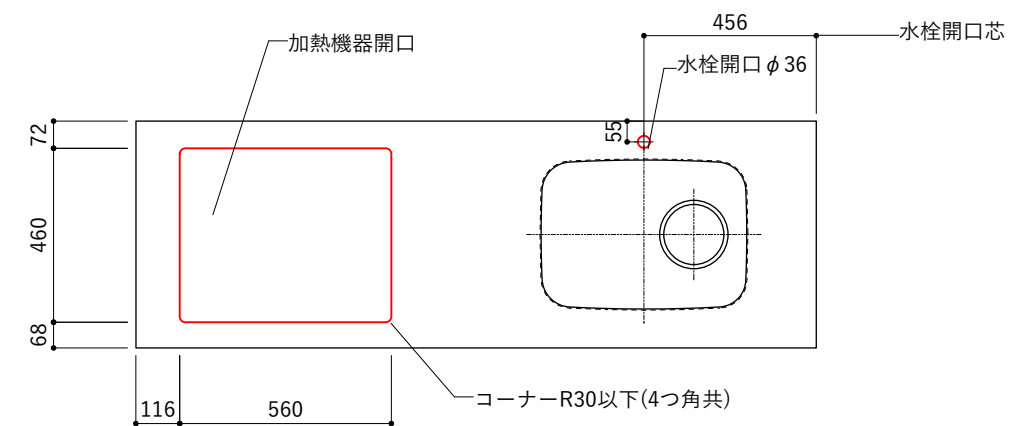

天板開口寸法図 開口：Dタイプ