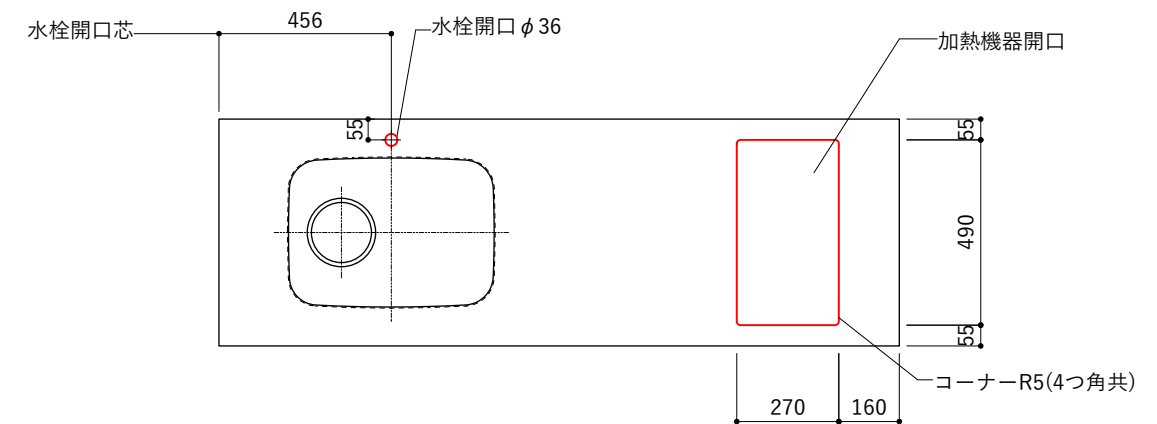

天板開口寸法図 開口：Fタイプ