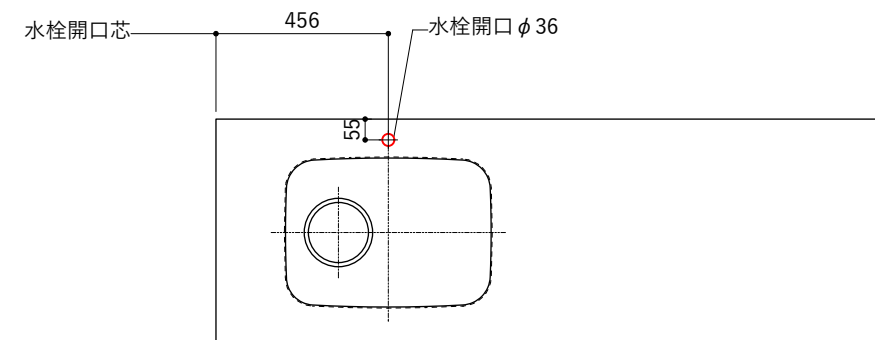

No.	名称	仕様
1	天板	人工大理石 (ホワイト or ブラック)
2	シンク	ステンレスシンク
3	面材	メラミン+シナ積層合板+メラミン (ホワイト or ダークグレー)
4	内部キャビネット	低圧メラミン化粧板 (ホワイト or ダークグレー)

No.	名称	仕様
1	水栓	KB-TP005-01-G141/ニッケル[toolbox]

※トラップ以降の配管は付属していません。別途ご用意ください。

天板開口寸法図