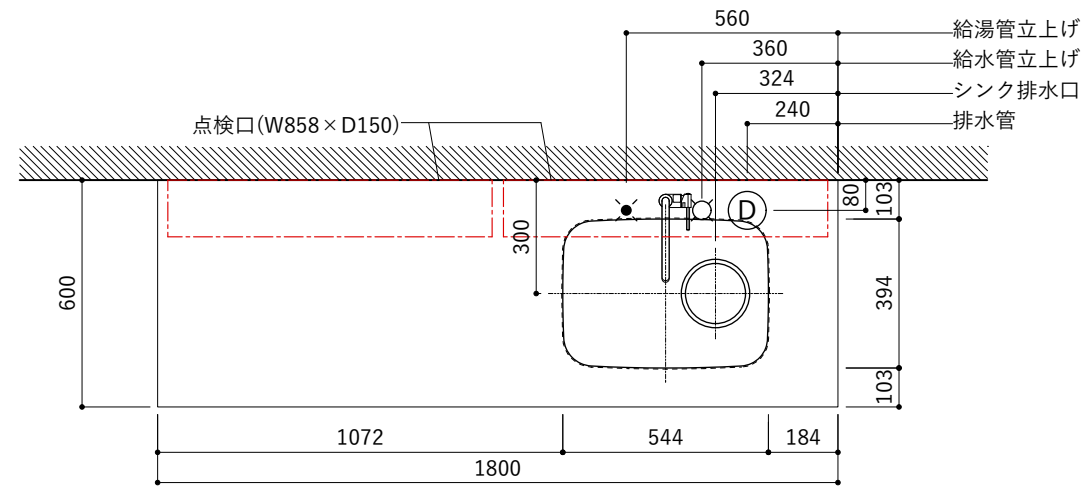

No.	名称	仕様
1	天板	人工大理石 (ホワイト or ブラック)
2	シンク	ステンレスシンク
3	面材	メラミン+シナ積層合板+メラミン (ホワイト or ダークグレー)
4	内部キャビネット	低圧メラミン化粧板 (ホワイト or ダークグレー)

※トラップ以降の配管は付属していません。別途ご用意ください。

No.	名称	仕様
1	水栓	KB-TP005-01-G141/ニッケル[toolbox]