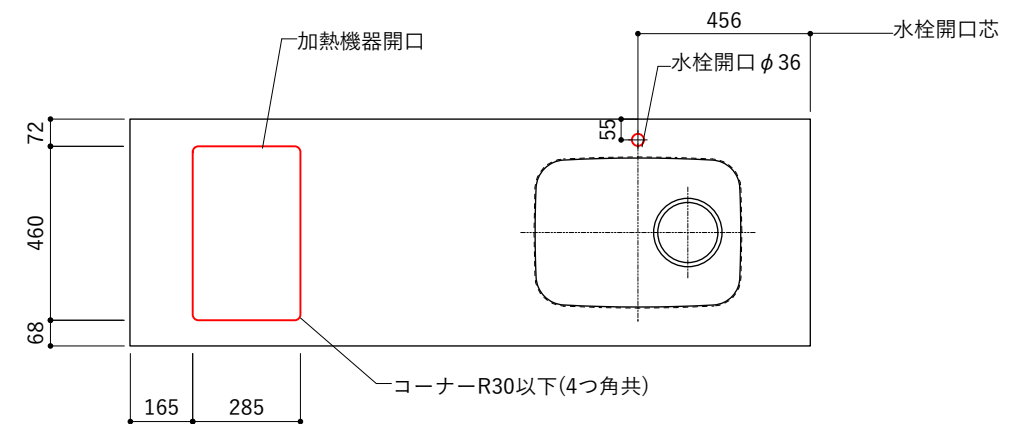

天板開口寸法図 開口：Bタイプ

No.	名称	仕様
1	天板	人工大理石 (ホワイト or ブラック)
2	シンク	ステンレスシンク
3	面材	メラミン+シナ積層合板+メラミン (ホワイト or ダークグレー)
4	内部キャビネット	低圧メラミン化粧板 (ホワイト or ダークグレー)

※トラップ以降の配管は付属していません。別途ご用意ください。

No.	名称	仕様
1	水栓	KB-TP005-01-G141/ニッケル[toolbox]
2	コンロ	RD322STS[リンナイ]

シンク断面

コンロ断面

天板開口寸法図 開口：Cタイプ

No.	名称	仕様
1	天板	人工大理石 (ホワイト or ブラック)
2	シンク	ステンレスシンク
3	面材	メラミン+シナ積層合板+メラミン (ホワイト or ダークグレー)
4	内部キャビネット	低圧メラミン化粧板 (ホワイト or ダークグレー)

※トラップ以降の配管は付属していません。別途ご用意ください。

No.	名称	仕様
1	水栓	KB-TP005-01-G141/ニッケル[toolbox]
2	コンロ	RD641STS[リンナイ]