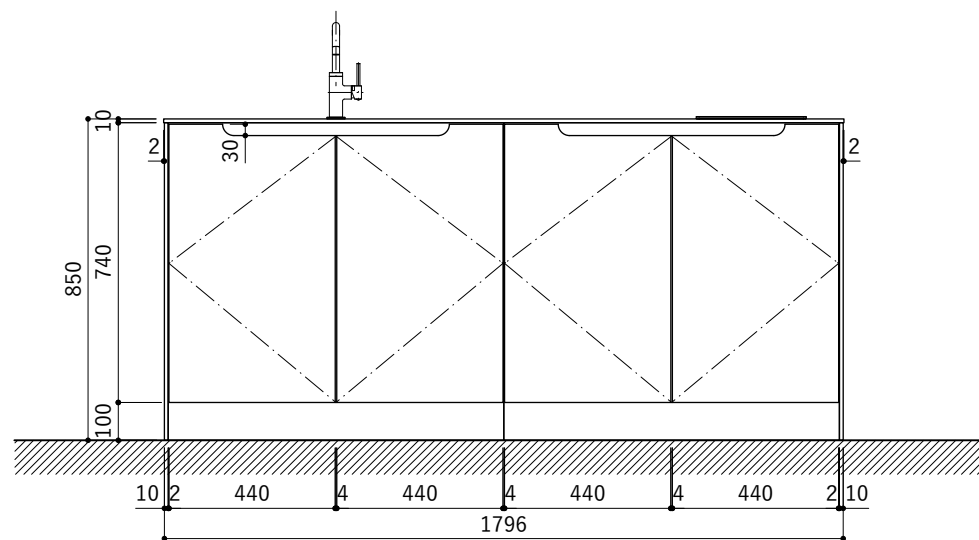

天板開口寸法図

No.	名称	仕様
1	天板	人工大理石 (ホワイト or ブラック)
2	シンク	ステンレスシンク
3	面材	メラミン+シナ積層合板+メラミン (ホワイト or ダークグレー)
4	内部キャビネット	低圧メラミン化粧板 (ホワイト or ダークグレー)

※トラップ以降の配管は付属していません。別途ご用意ください。

No.	名称	仕様
1	水栓	KB-TP005-01-G141/ニッケル[toolbox]
2	コンロ	SIH-BH113AF(三化工業)