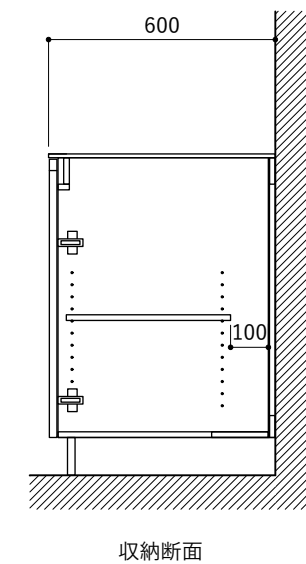

No.	名称	仕様
1	天板	人工大理石 (ホワイト or ブラック)
2	シンク	ステンレスシンク
3	面材	メラミン+シナ積層合板+メラミン (ホワイト or ダークグレー)
4	内部キャビネット	低圧メラミン化粧板 (ホワイト or ダークグレー)

No.	名称	仕様
1	水栓	KB-TP005-01-G141/ニッケル[toolbox]

※トラップ以降の配管は付属していません。別途ご用意ください。

天板開口寸法図

No.	名称	仕様
1	天板	人工大理石 (ホワイト or ブラック)
2	シンク	ステンレスシンク
3	面材	メラミン+シナ積層合板+メラミン (ホワイト or ダークグレー)
4	内部キャビネット	低圧メラミン化粧板 (ホワイト or ダークグレー)

※トラップ以降の配管は付属していません。別途ご用意ください。

No.	名称	仕様
1	水栓	KB-TP005-01-G141/ニッケル[toolbox]
2	コンロ	SIH-BH113AF(三化工業)