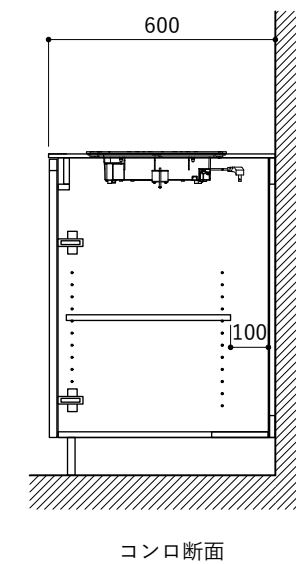

天板開口寸法図

No.	名称	仕様
1	天板	人工大理石 (ホワイト or ブラック)
2	シンク	ステンレスシンク
3	面材	メラミン+シナ積層合板+メラミン (ホワイト or ダークグレー)
4	内部キャビネット	低圧メラミン化粧板 (ホワイト or ダークグレー)

※トラップ以降の配管は付属していません。別途ご用意ください。

No.	名称	仕様
1	水栓	KB-TP005-01-G141/ニッケル[toolbox]
2	コンロ	SIH-BH113AF(三化工業)

シンク断面

コンロ断面

天板開口寸法図 開口：Aタイプ

No.	名称	仕様
1	天板	人工大理石 (ホワイト or ブラック)
2	シンク	ステンレスシンク
3	面材	メラミン+シナ積層合板+メラミン (ホワイト or ダークグレー)
4	内部キャビネット	低圧メラミン化粧板 (ホワイト or ダークグレー)

※トラップ以降の配管は付属していません。別途ご用意ください。

No.	名称	仕様
1	水栓	KB-TP005-01-G141/ニッケル[toolbox]
2	コンロ	DC2016S[ハーマン]