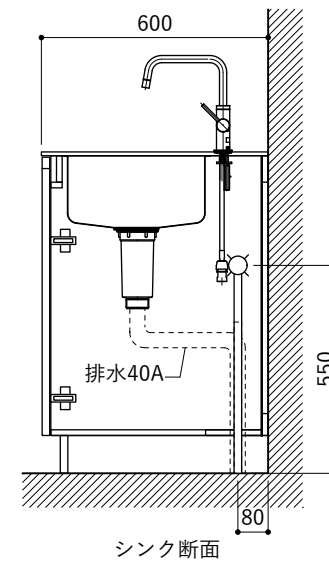

天板開口寸法図 開口：Cタイプ

No.	名称	仕様
1	天板	人工大理石 (ホワイト or ブラック)
2	シンク	ステンレスシンク
3	面材	メラミン+シナ積層合板+メラミン (ホワイト or ダークグレー)
4	内部キャビネット	低圧メラミン化粧板 (ホワイト or ダークグレー)

※トラップ以降の配管は付属していません。別途ご用意ください。

No.	名称	仕様
1	水栓	KB-TP005-01-G141/ニッケル[toolbox]
2	コンロ	RD641STS[リンナイ]

シンク断面

コンロ断面

天板開口寸法図 開口：Dタイプ

No.	名称	仕様
1	天板	人工大理石 (ホワイト or ブラック)
2	シンク	ステンレスシンク
3	面材	メラミン+シナ積層合板+メラミン (ホワイト or ダークグレー)
4	内部キャビネット	低圧メラミン化粧板 (ホワイト or ダークグレー)

※トラップ以降の配管は付属していません。別途ご用意ください。

No.	名称	仕様
1	水栓	KB-TP005-01-G141/ニッケル[toolbox]
2	コンロ	CS-T322BFR[三菱電機]