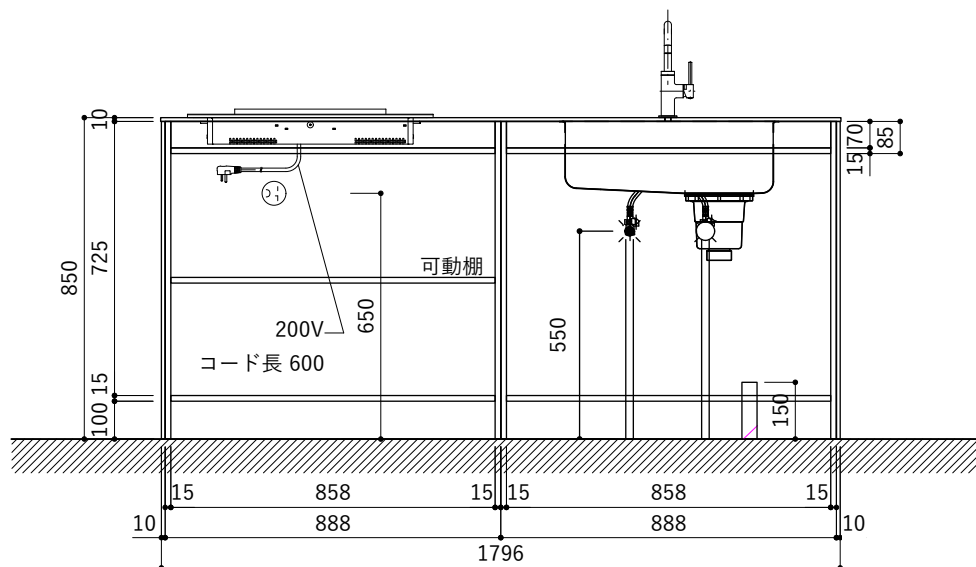

シンク断面

コンロ断面

天板開口寸法図 開口：Cタイプ

No.	名称	仕様
1	天板	人工大理石 (ホワイト or ブラック)
2	シンク	ステンレスシンク
3	面材	メラミン+シナ積層合板+メラミン (ホワイト or ダークグレー)
4	内部キャビネット	低圧メラミン化粧板 (ホワイト or ダークグレー)

※トラップ以降の配管は付属していません。別途ご用意ください。

No.	名称	仕様
1	水栓	KB-TP005-01-G141/ニッケル[toolbox]
2	コンロ	RD641STS[リンナイ]

天板開口寸法図 開口：Dタイプ

No.	名称	仕様
1	天板	人工大理石 (ホワイト or ブラック)
2	シンク	ステンレスシンク
3	面材	メラミン+シナ積層合板+メラミン (ホワイト or ダークグレー)
4	内部キャビネット	低圧メラミン化粧板 (ホワイト or ダークグレー)

No.	名称	仕様
1	水栓	KB-TP005-01-G141/ニッケル[toolbox]
2	コンロ	CS-T322BFR[三菱電機]

※トラップ以降の配管は付属していません。別途ご用意ください。

天板開口寸法図 開口：Dタイプ

No.	名称	仕様
1	天板	人工大理石 (ホワイト or ブラック)
2	シンク	ステンレスシンク
3	面材	メラミン+シナ積層合板+メラミン (ホワイト or ダークグレー)
4	内部キャビネット	低圧メラミン化粧板 (ホワイト or ダークグレー)

※トラップ以降の配管は付属していません。別途ご用意ください。