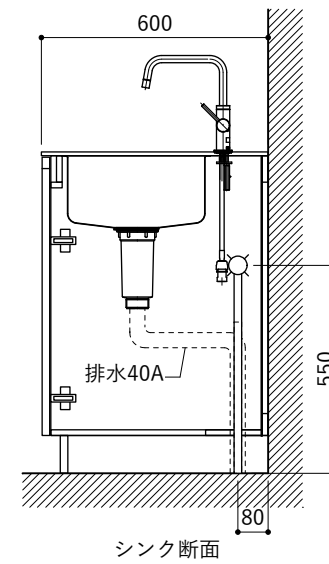

No.	名称	仕様
1	天板	人工大理石 (ホワイト or ブラック)
2	シンク	ステンレスシンク
3	面材	メラミン+シナ積層合板+メラミン (ホワイト or ダークグレー)
4	内部キャビネット	低圧メラミン化粧板 (ホワイト or ダークグレー)

※トラップ以降の配管は付属していません。別途ご用意ください。

No.	名称	仕様
1	水栓	KB-TP005-01-G141/ニッケル[toolbox]
2	コンロ	RD322STS[リンナイ]