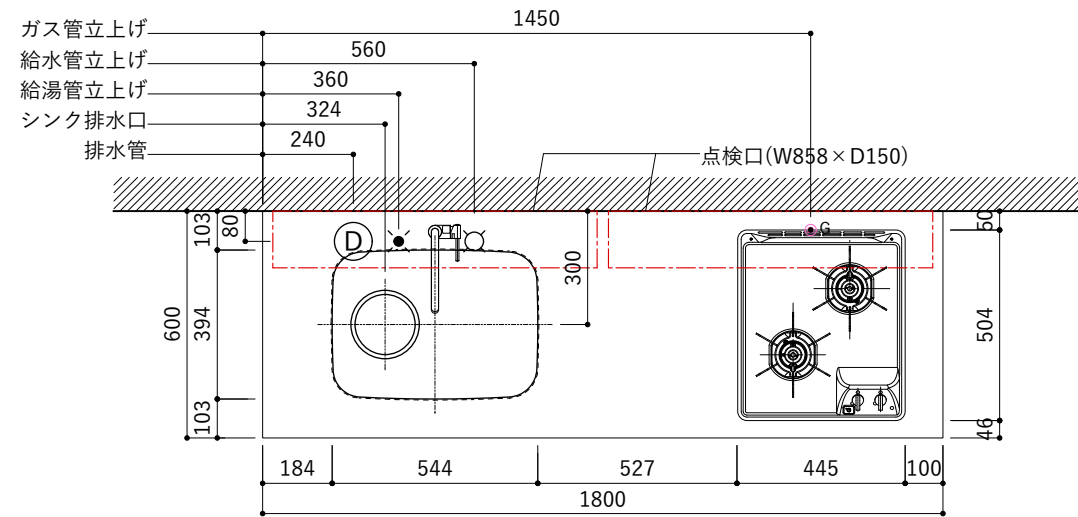

シンク断面

コンロ断面

天板開口寸法図 開口：Aタイプ

No.	名称	仕様
1	天板	人工大理石 (ホワイト or ブラック)
2	シンク	ステンレスシンク
3	面材	メラミン+シナ積層合板+メラミン (ホワイト or ダークグレー)
4	内部キャビネット	低圧メラミン化粧板 (ホワイト or ダークグレー)

※トラップ以降の配管は付属していません。別途ご用意ください。

No.	名称	仕様
1	水栓	KB-TP005-01-G141/ニッケル[toolbox]
2	コンロ	DC2016S[ハーマン]