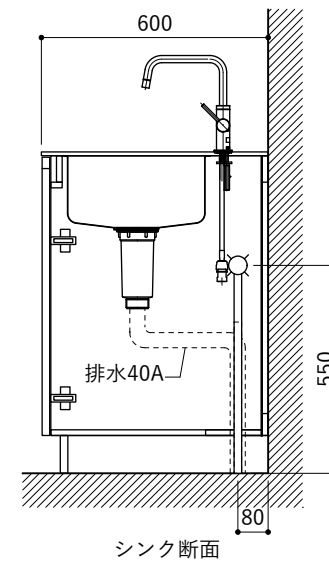

シンク断面

収納断面

天板開口寸法図

No.	名称	仕様
1	天板	人工大理石 (ホワイト or ブラック)
2	シンク	ステンレスシンク
3	面材	メラミン+シナ積層合板+メラミン (ホワイト or ダークグレー)
4	内部キャビネット	低圧メラミン化粧板 (ホワイト or ダークグレー)

※トラップ以降の配管は付属していません。別途ご用意ください。

No.	名称	仕様
1	水栓	KB-TP005-01-G141/ニッケル[toolbox]
2	コンロ	SIH-BH113AF(三化工業)

シンク断面

コンロ断面

天板開口寸法図 開口：Gタイプ

No.	名称	仕様
1	天板	人工大理石 (ホワイト or ブラック)
2	シンク	ステンレスシンク
3	面材	メラミン+シナ積層合板+メラミン (ホワイト or ダークグレー)
4	内部キャビネット	低圧メラミン化粧板 (ホワイト or ダークグレー)

※トラップ以降の配管は付属していません。別途ご用意ください。

No.	名称	仕様
1	水栓	KB-TP005-01-G141/ニッケル[toolbox]
2	コンロ	DC1004SA[ハーマン]