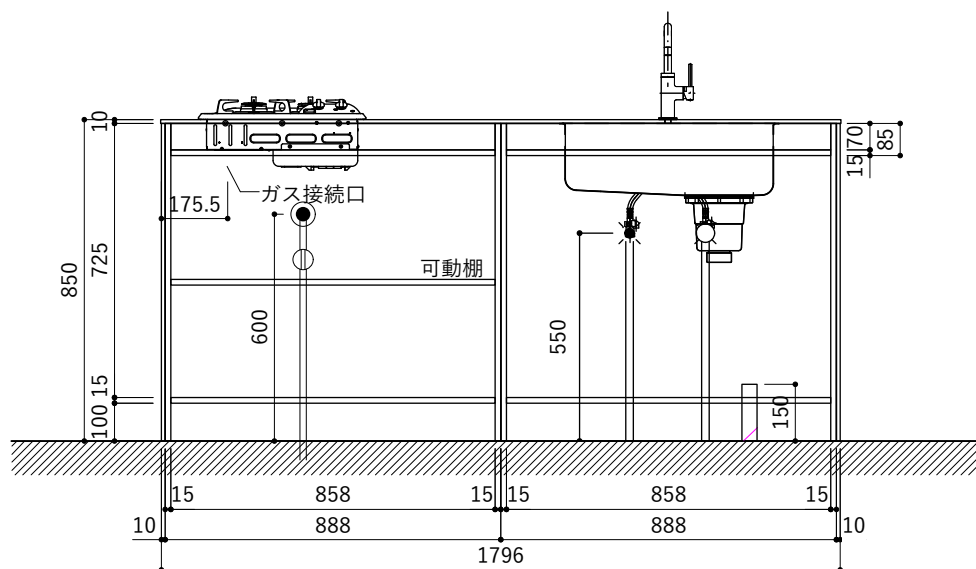

シンク断面

収納断面

天板開口寸法図

No.	名称	仕様
1	天板	人工大理石 (ホワイト or ブラック)
2	シンク	ステンレスシンク
3	面材	メラミン+シナ積層合板+メラミン (ホワイト or ダークグレー)
4	内部キャビネット	低圧メラミン化粧板 (ホワイト or ダークグレー)

※トラップ以降の配管は付属していません。別途ご用意ください。

No.	名称	仕様
1	水栓	KB-TP005-01-G141/ニッケル[toolbox]
2	コンロ	SIH-BH113AF(三化工業)

シンク断面

コンロ断面

天板開口寸法図 開口：Gタイプ

No.	名称	仕様
1	天板	人工大理石 (ホワイト or ブラック)
2	シンク	ステンレスシンク
3	面材	メラミン+シナ積層合板+メラミン (ホワイト or ダークグレー)
4	内部キャビネット	低圧メラミン化粧板 (ホワイト or ダークグレー)

※トラップ以降の配管は付属していません。別途ご用意ください。

No.	名称	仕様
1	水栓	KB-TP005-01-G141/ニッケル[toolbox]
2	コンロ	DC1004SA[ハーマン]