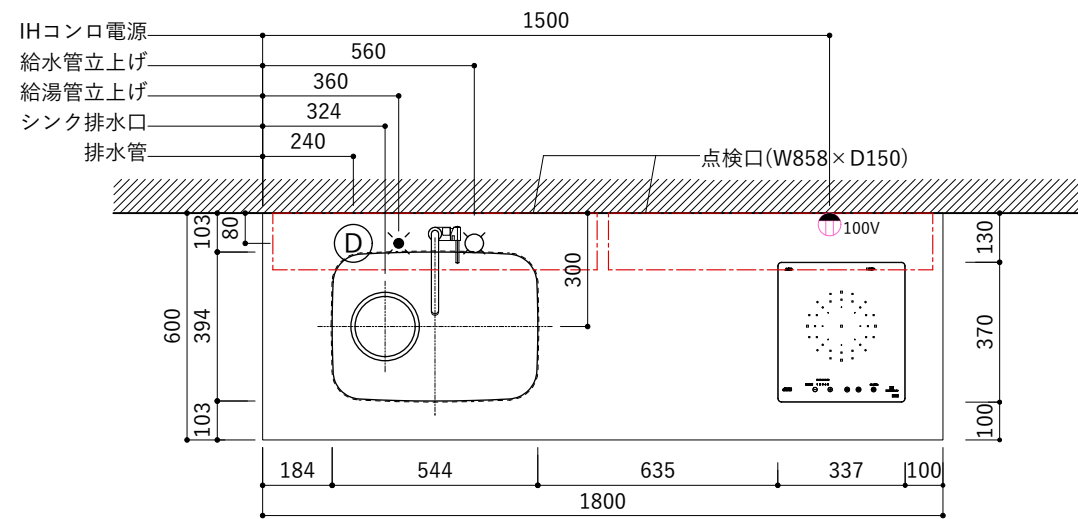

No.	名称	仕様
1	天板	人工大理石 (ホワイト or ブラック)
2	シンク	ステンレスシンク
3	面材	メラミン+シナ積層合板+メラミン (ホワイト or ダークグレー)
4	内部キャビネット	低圧メラミン化粧板 (ホワイト or ダークグレー)

No.	名称	仕様
1	水栓	KB-TP005-01-G141/ニッケル[toolbox]

※トラップ以降の配管は付属していません。別途ご用意ください。

天板開口寸法図

No.	名称	仕様
1	天板	人工大理石 (ホワイト or ブラック)
2	シンク	ステンレスシンク
3	面材	メラミン+シナ積層合板+メラミン (ホワイト or ダークグレー)
4	内部キャビネット	低圧メラミン化粧板 (ホワイト or ダークグレー)

※トラップ以降の配管は付属していません。別途ご用意ください。

No.	名称	仕様
1	水栓	KB-TP005-01-G141/ニッケル[toolbox]
2	コンロ	SIH-BH113AF(三化工業)