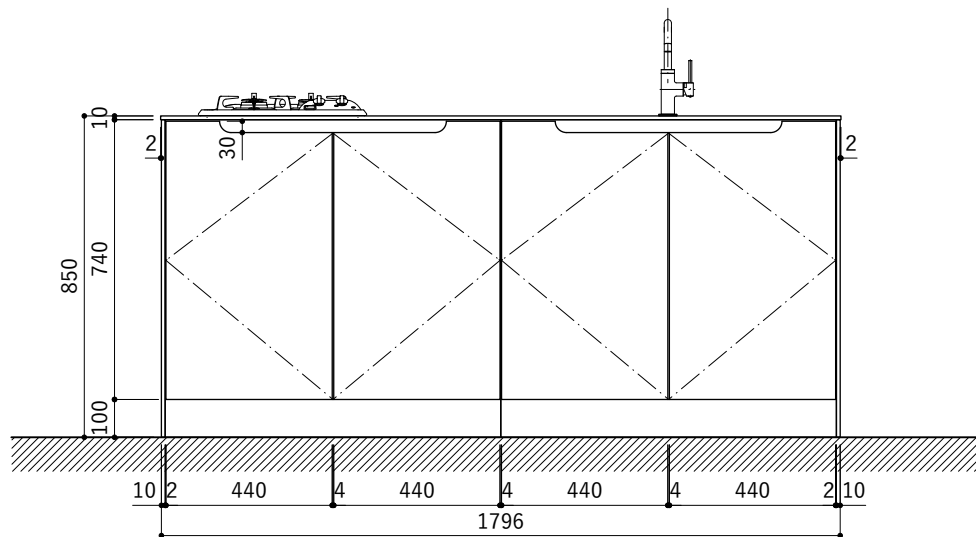

シンク断面

コンロ断面

天板開口寸法図 開口：Gタイプ

No.	名称	仕様
1	天板	人工大理石 (ホワイト or ブラック)
2	シンク	ステンレスシンク
3	面材	メラミン+シナ積層合板+メラミン (ホワイト or ダークグレー)
4	内部キャビネット	低圧メラミン化粧板 (ホワイト or ダークグレー)

※トラップ以降の配管は付属していません。別途ご用意ください。

No.	名称	仕様
1	水栓	KB-TP005-01-G141/ニッケル[toolbox]
2	コンロ	DC1004SA[ハーマン]