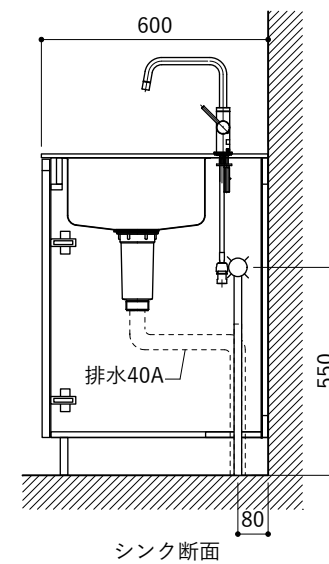

天板開口寸法図 開口：Eタイプ

No.	名称	仕様
1	天板	人工大理石 (ホワイト or ブラック)
2	シンク	ステンレスシンク
3	面材	メラミン+シナ積層合板+メラミン (ホワイト or ダークグレー)
4	内部キャビネット	低圧メラミン化粧板 (ホワイト or ダークグレー)

※トラップ以降の配管は付属していません。別途ご用意ください。

No.	名称	仕様
1	水栓	KB-TP005-01-G141/ニッケル[toolbox]
2	コンロ	IHC-BFL221-B[アイリスオーヤマ]