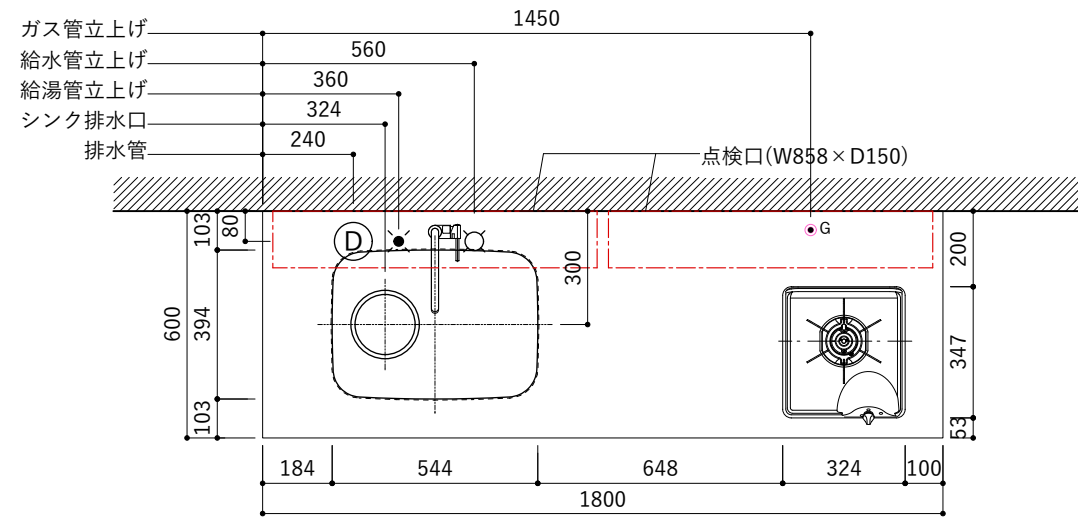

天板開口寸法図

No.	名称	仕様
1	天板	人工大理石 (ホワイト or ブラック)
2	シンク	ステンレスシンク
3	面材	メラミン+シナ積層合板+メラミン (ホワイト or ダークグレー)
4	内部キャビネット	低圧メラミン化粧板 (ホワイト or ダークグレー)

※トラップ以降の配管は付属していません。別途ご用意ください。

No.	名称	仕様
1	水栓	KB-TP005-01-G141/ニッケル[toolbox]
2	コンロ	SIH-BH113AF(三化工業)