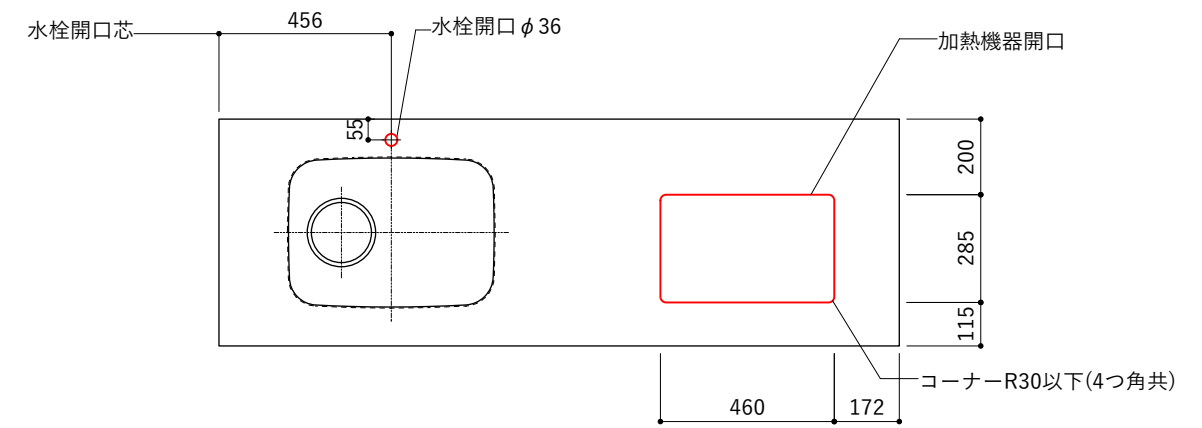

天板開口寸法図 開口：Eタイプ