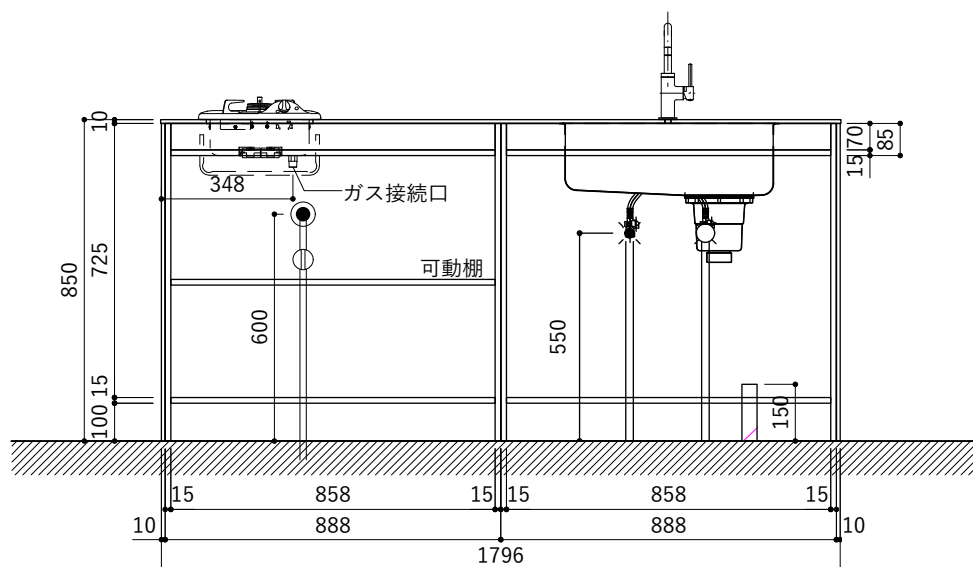

シンク断面

収納断面

天板開口寸法図

No.	名称	仕様
1	天板	人工大理石 (ホワイト or ブラック)
2	シンク	ステンレスシンク
3	面材	メラミン+シナ積層合板+メラミン (ホワイト or ダークグレー)
4	内部キャビネット	低圧メラミン化粧板 (ホワイト or ダークグレー)

※トラップ以降の配管は付属していません。別途ご用意ください。

No.	名称	仕様
1	水栓	KB-TP005-01-G141/ニッケル[toolbox]
2	コンロ	SIH-BH113AF(三化工業)

シンク断面

コンロ断面

天板開口寸法図 開口：Gタイプ

No.	名称	仕様
1	天板	人工大理石 (ホワイト or ブラック)
2	シンク	ステンレスシンク
3	面材	メラミン+シナ積層合板+メラミン (ホワイト or ダークグレー)
4	内部キャビネット	低圧メラミン化粧板 (ホワイト or ダークグレー)

※トラップ以降の配管は付属していません。別途ご用意ください。

No.	名称	仕様
1	水栓	KB-TP005-01-G141/ニッケル[toolbox]
2	コンロ	DC1004SA[ハーマン]