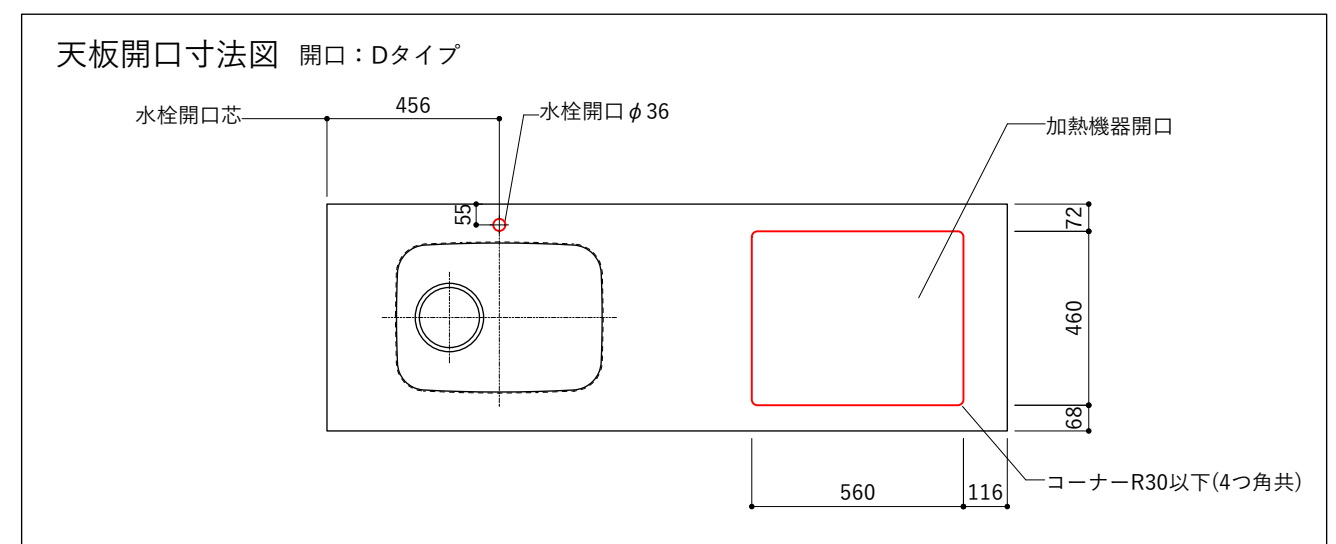

シンク断面

コンロ断面

天板開口寸法図 開口：Dタイプ

No.	名称	仕様
1	天板	人工大理石 (ホワイト or ブラック)
2	シンク	ステンレスシンク
3	面材	メラミン+シナ積層合板+メラミン (ホワイト or ダークグレー)
4	内部キャビネット	低圧メラミン化粧板 (ホワイト or ダークグレー)

※トラップ以降の配管は付属していません。別途ご用意ください。

No.	名称	仕様
1	水栓	KB-TP005-01-G141/ニッケル[toolbox]
2	コンロ	CS-T322BFR[三菱電機]