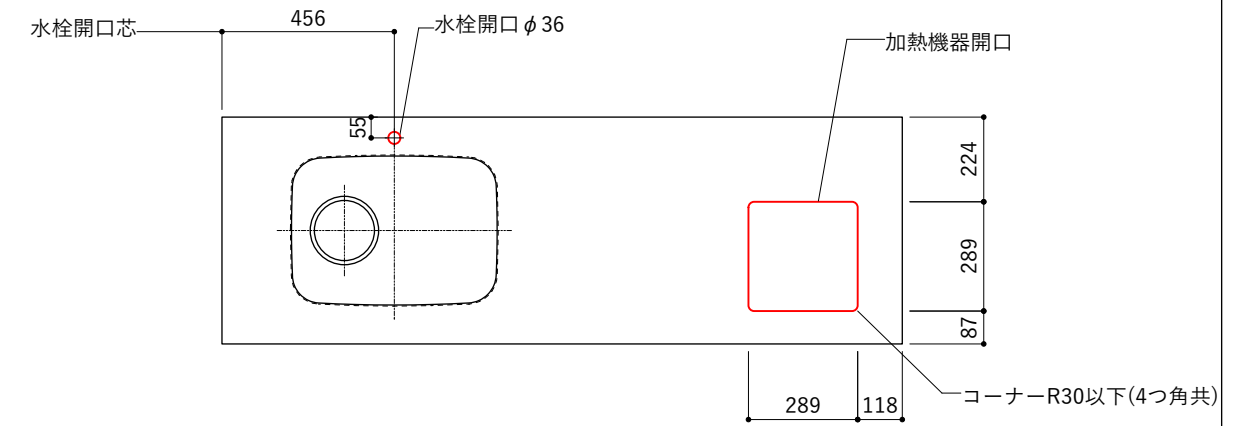

シンク断面

コンロ断面

天板開口寸法図 開口：Aタイプ

No.	名称	仕様
1	天板	人工大理石 (ホワイト or ブラック)
2	シンク	ステンレスシンク
3	面材	メラミン+シナ積層合板+メラミン (ホワイト or ダークグレー)
4	内部キャビネット	低圧メラミン化粧板 (ホワイト or ダークグレー)

※トラップ以降の配管は付属していません。別途ご用意ください。

No.	名称	仕様
1	水栓	KB-TP005-01-G141/ニッケル[toolbox]
2	コンロ	DC2016S[ハーマン]