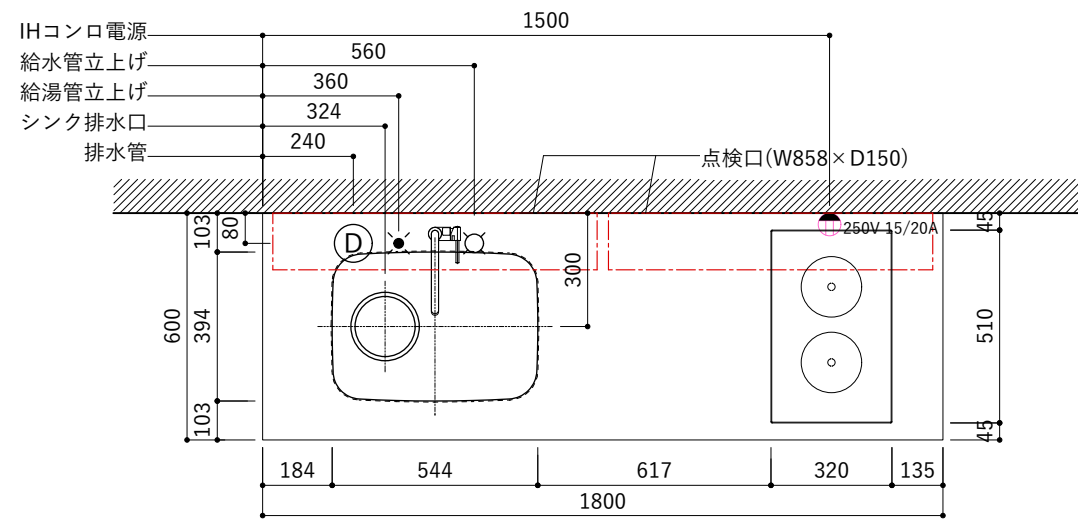

シンク断面

コンロ断面

天板開口寸法図 開口：Dタイプ

No.	名称	仕様
1	天板	人工大理石 (ホワイト or ブラック)
2	シンク	ステンレスシンク
3	面材	メラミン+シナ積層合板+メラミン (ホワイト or ダークグレー)
4	内部キャビネット	低圧メラミン化粧板 (ホワイト or ダークグレー)

※トラップ以降の配管は付属していません。別途ご用意ください。

No.	名称	仕様
1	水栓	KB-TP005-01-G141/ニッケル[toolbox]
2	コンロ	CS-T322BFR[三菱電機]

天板開口寸法図 開口：Eタイプ

No.	名称	仕様
1	天板	人工大理石 (ホワイト or ブラック)
2	シンク	ステンレスシンク
3	面材	メラミン+シナ積層合板+メラミン (ホワイト or ダークグレー)
4	内部キャビネット	低圧メラミン化粧板 (ホワイト or ダークグレー)

※トラップ以降の配管は付属していません。別途ご用意ください。

No.	名称	仕様
1	水栓	KB-TP005-01-G141/ニッケル[toolbox]
2	コンロ	IHC-BFL221-B[アイリスオーヤマ]