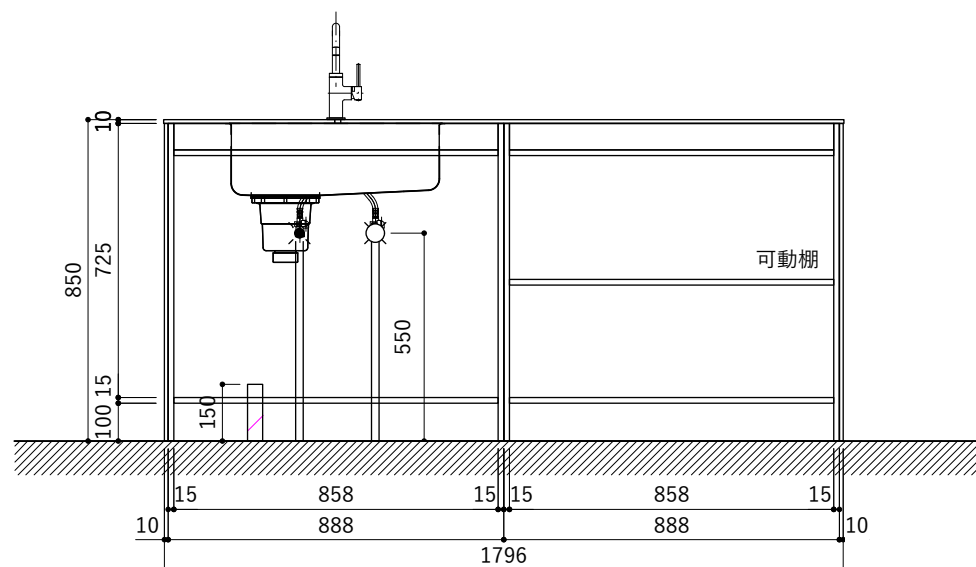

No.	名称	仕様
1	天板	人工大理石 (ホワイト or ブラック)
2	シンク	ステンレスシンク
3	面材	メラミン+シナ積層合板+メラミン (ホワイト or ダークグレー)
4	内部キャビネット	低圧メラミン化粧板 (ホワイト or ダークグレー)

No.	名称	仕様
1	水栓	KB-TP005-01-G141/ニッケル[toolbox]

※トラップ以降の配管は付属していません。別途ご用意ください。

天板開口寸法図

No.	名称	仕様
1	天板	人工大理石 (ホワイト or ブラック)
2	シンク	ステンレスシンク
3	面材	メラミン+シナ積層合板+メラミン (ホワイト or ダークグレー)
4	内部キャビネット	低圧メラミン化粧板 (ホワイト or ダークグレー)

※トラップ以降の配管は付属していません。別途ご用意ください。

No.	名称	仕様
1	水栓	KB-TP005-01-G141/ニッケル[toolbox]
2	コンロ	SIH-BH113AF(三化工業)