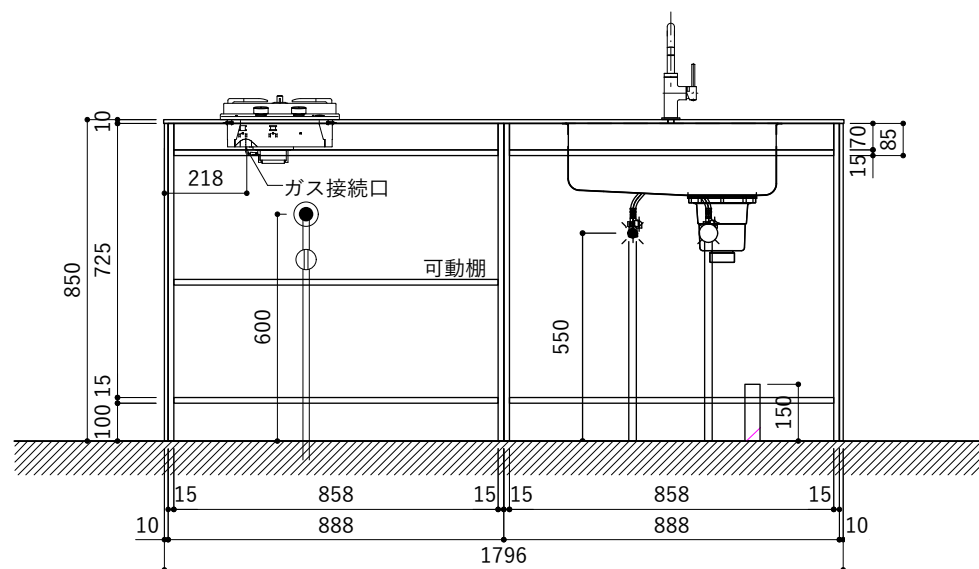

天板開口寸法図 開口：Bタイプ

No.	名称	仕様
1	天板	人工大理石 (ホワイト or ブラック)
2	シンク	ステンレスシンク
3	面材	メラミン+シナ積層合板+メラミン (ホワイト or ダークグレー)
4	内部キャビネット	低圧メラミン化粧板 (ホワイト or ダークグレー)

※トラップ以降の配管は付属していません。別途ご用意ください。

No.	名称	仕様
1	水栓	KB-TP005-01-G141/ニッケル[toolbox]
2	コンロ	RD322STS[リンナイ]

シンク断面

コンロ断面

天板開口寸法図 開口：Cタイプ

No.	名称	仕様
1	天板	人工大理石 (ホワイト or ブラック)
2	シンク	ステンレスシンク
3	面材	メラミン+シナ積層合板+メラミン (ホワイト or ダークグレー)
4	内部キャビネット	低圧メラミン化粧板 (ホワイト or ダークグレー)

※トラップ以降の配管は付属していません。別途ご用意ください。

No.	名称	仕様
1	水栓	KB-TP005-01-G141/ニッケル[toolbox]
2	コンロ	RD641STS[リンナイ]