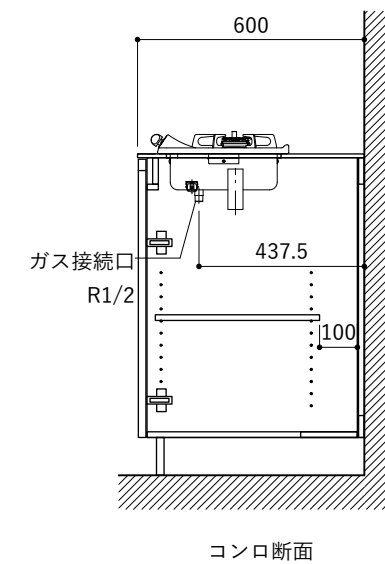

シンク断面

収納断面

天板開口寸法図

No.	名称	仕様
1	天板	人工大理石 (ホワイト or ブラック)
2	シンク	ステンレスシンク
3	面材	メラミン+シナ積層合板+メラミン (ホワイト or ダークグレー)
4	内部キャビネット	低圧メラミン化粧板 (ホワイト or ダークグレー)

※トラップ以降の配管は付属していません。別途ご用意ください。

No.	名称	仕様
1	水栓	KB-TP005-01-G141/ニッケル[toolbox]
2	コンロ	SIH-BH113AF(三化工業)

シンク断面

コンロ断面

天板開口寸法図 開口：Gタイプ

No.	名称	仕様
1	天板	人工大理石 (ホワイト or ブラック)
2	シンク	ステンレスシンク
3	面材	メラミン+シナ積層合板+メラミン (ホワイト or ダークグレー)
4	内部キャビネット	低圧メラミン化粧板 (ホワイト or ダークグレー)

※トラップ以降の配管は付属していません。別途ご用意ください。

No.	名称	仕様
1	水栓	KB-TP005-01-G141/ニッケル[toolbox]
2	コンロ	DC1004SA[ハーマン]