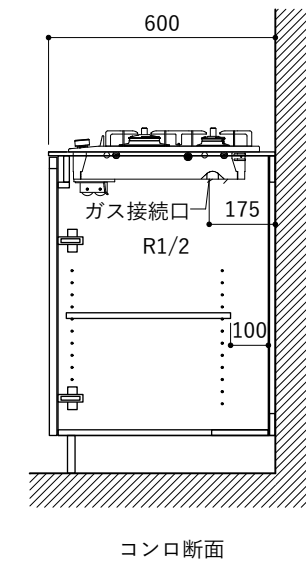

No.	名称	仕様
1	天板	人工大理石 (ホワイト or ブラック)
2	シンク	ステンレスシンク
3	面材	メラミン+シナ積層合板+メラミン (ホワイト or ダークグレー)
4	内部キャビネット	低圧メラミン化粧板 (ホワイト or ダークグレー)

※トラップ以降の配管は付属していません。別途ご用意ください。

No.	名称	仕様
1	水栓	KB-TP005-01-G141/ニッケル[toolbox]
2	コンロ	RD322STS[リンナイ]