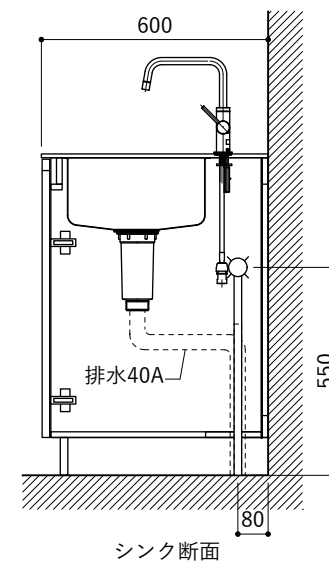

天板開口寸法図 開口：Bタイプ

No.	名称	仕様
1	天板	人工大理石 (ホワイト or ブラック)
2	シンク	ステンレスシンク
3	面材	メラミン+シナ積層合板+メラミン (ホワイト or ダークグレー)
4	内部キャビネット	低圧メラミン化粧板 (ホワイト or ダークグレー)

※トラップ以降の配管は付属していません。別途ご用意ください。

No.	名称	仕様
1	水栓	KB-TP005-01-G141/ニッケル[toolbox]
2	コンロ	RD322STS[リンナイ]

シンク断面

コンロ断面

天板開口寸法図 開口：Cタイプ

No.	名称	仕様
1	天板	人工大理石 (ホワイト or ブラック)
2	シンク	ステンレスシンク
3	面材	メラミン+シナ積層合板+メラミン (ホワイト or ダークグレー)
4	内部キャビネット	低圧メラミン化粧板 (ホワイト or ダークグレー)

※トラップ以降の配管は付属していません。別途ご用意ください。

No.	名称	仕様
1	水栓	KB-TP005-01-G141/ニッケル[toolbox]
2	コンロ	RD641STS[リンナイ]