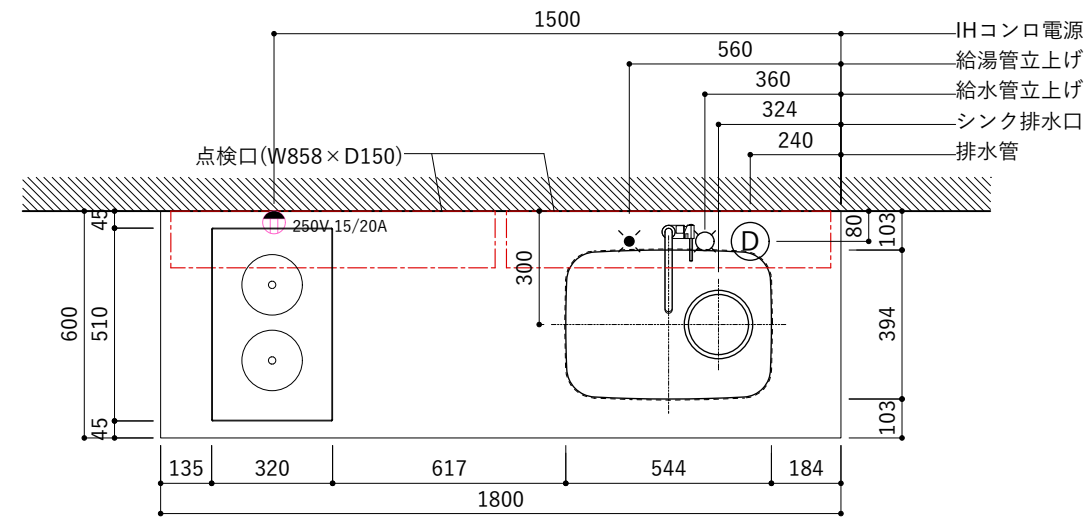

No.	名称	仕様
1	天板	人工大理石 (ホワイト or ブラック)
2	シンク	ステンレスシンク
3	面材	メラミン+シナ積層合板+メラミン (ホワイト or ダークグレー)
4	内部キャビネット	低圧メラミン化粧板 (ホワイト or ダークグレー)

No.	名称	仕様
1	水栓	KB-TP005-01-G141/ニッケル[toolbox]
2	コンロ	IHC-BFL221-B[アイリスオーヤマ]

※トラップ以降の配管は付属していません。別途ご用意ください。