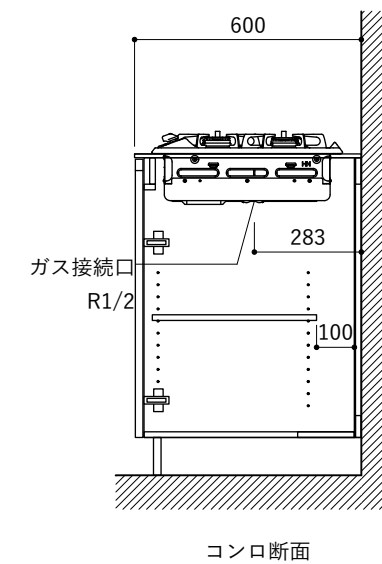

No.	名称	仕様
1	天板	人工大理石 (ホワイト or ブラック)
2	シンク	ステンレスシンク
3	面材	メラミン+シナ積層合板+メラミン (ホワイト or ダークグレー)
4	内部キャビネット	低圧メラミン化粧板 (ホワイト or ダークグレー)

※トラップ以降の配管は付属していません。別途ご用意ください。

No.	名称	仕様
1	水栓	KB-TP005-01-G141/ニッケル[toolbox]
2	コンロ	DC2016S[ハーマン]