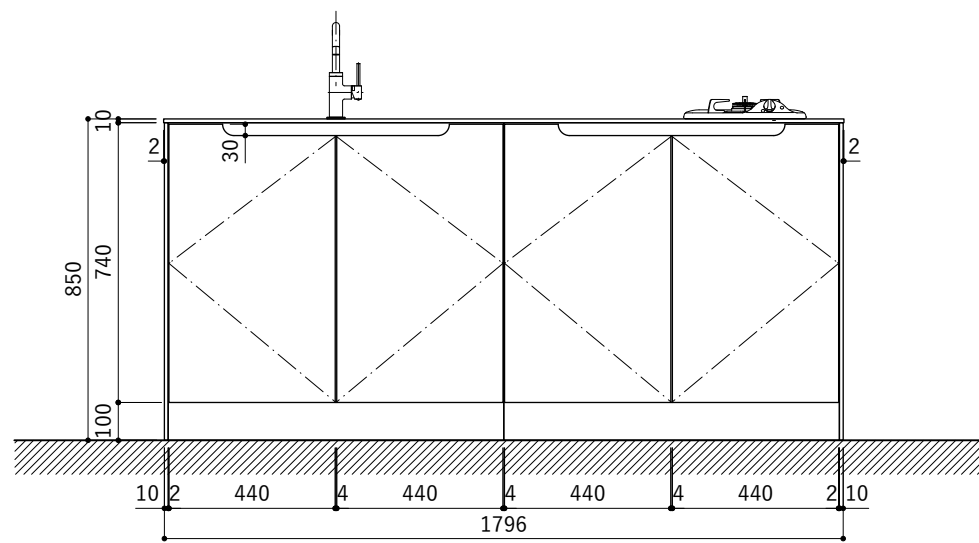

No.	名称	仕様
1	天板	人工大理石 (ホワイト or ブラック)
2	シンク	ステンレスシンク
3	面材	メラミン+シナ積層合板+メラミン (ホワイト or ダークグレー)
4	内部キャビネット	低圧メラミン化粧板 (ホワイト or ダークグレー)

※トラップ以降の配管は付属していません。別途ご用意ください。

No.	名称	仕様
1	水栓	KB-TP005-01-G141/ニッケル[toolbox]
2	コンロ	DC1004SA[ハーマン]

シンク断面