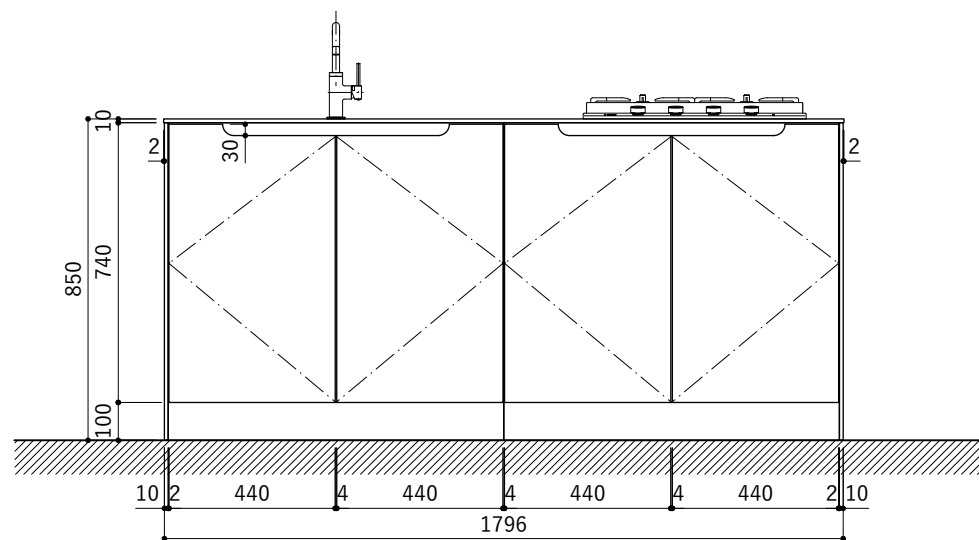

天板開口寸法図 開口：Cタイプ

No.	名称	仕様
1	天板	人工大理石 (ホワイト or ブラック)
2	シンク	ステンレスシンク
3	面材	メラミン+シナ積層合板+メラミン (ホワイト or ダークグレー)
4	内部キャビネット	低圧メラミン化粧板 (ホワイト or ダークグレー)

※トラップ以降の配管は付属していません。別途ご用意ください。

No.	名称	仕様
1	水栓	KB-TP005-01-G141/ニッケル[toolbox]
2	コンロ	RD641STS[リンナイ]