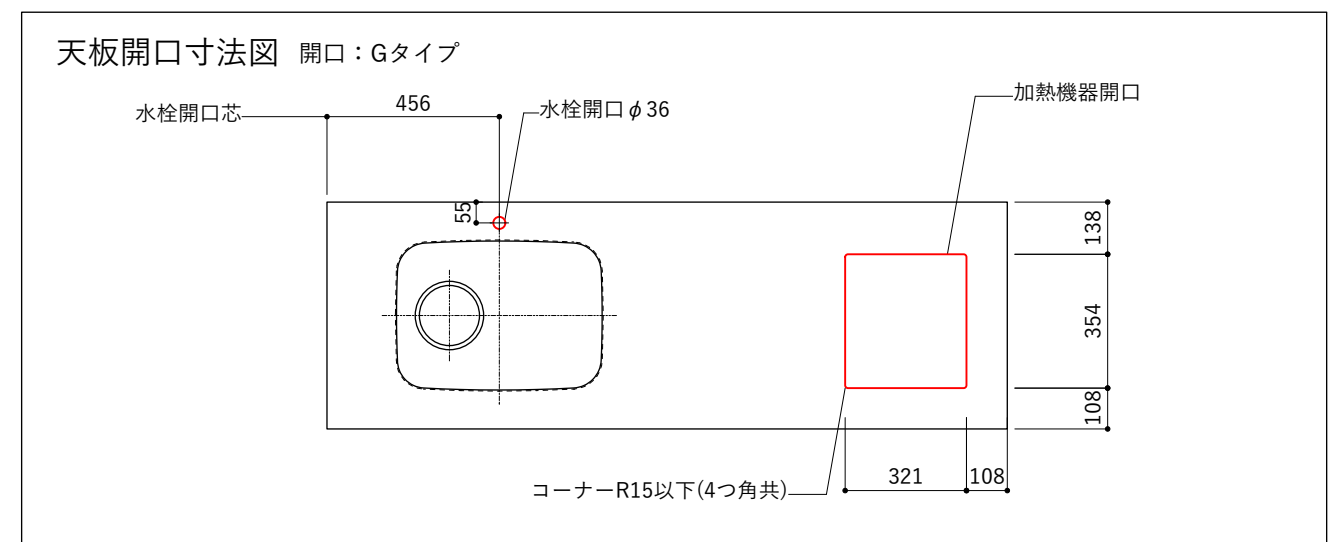

天板開口寸法図

No.	名称	仕様
1	天板	人工大理石 (ホワイト or ブラック)
2	シンク	ステンレスシンク
3	面材	メラミン+シナ積層合板+メラミン (ホワイト or ダークグレー)
4	内部キャビネット	低圧メラミン化粧板 (ホワイト or ダークグレー)

※トラップ以降の配管は付属していません。別途ご用意ください。

No.	名称	仕様
1	水栓	KB-TP005-01-G141/ニッケル[toolbox]
2	コンロ	SIH-BH113AF(三化工業)