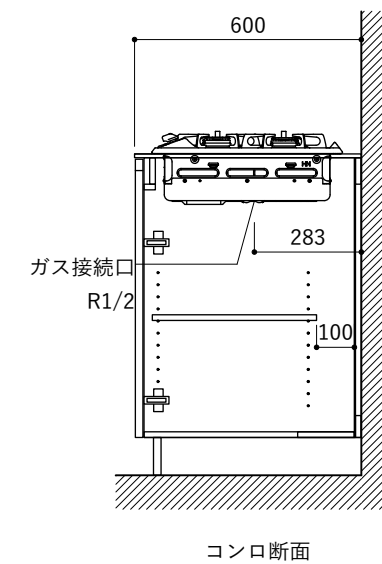

シンク断面

コンロ断面

天板開口寸法図 開口：Aタイプ

No.	名称	仕様
1	天板	人工大理石 (ホワイト or ブラック)
2	シンク	ステンレスシンク
3	面材	メラミン+シナ積層合板+メラミン (ホワイト or ダークグレー)
4	内部キャビネット	低圧メラミン化粧板 (ホワイト or ダークグレー)

※トラップ以降の配管は付属していません。別途ご用意ください。

No.	名称	仕様
1	水栓	KB-TP005-01-G141/ニッケル[toolbox]
2	コンロ	DC2016S[ハーマン]