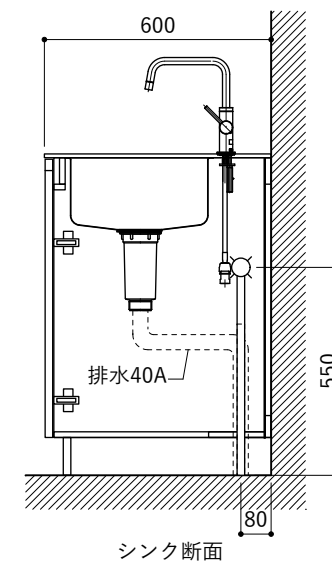

天板開口寸法図 開口：Bタイプ

No.	名称	仕様
1	天板	人工大理石 (ホワイト or ブラック)
2	シンク	ステンレスシンク
3	面材	メラミン+シナ積層合板+メラミン (ホワイト or ダークグレー)
4	内部キャビネット	低圧メラミン化粧板 (ホワイト or ダークグレー)

※トラップ以降の配管は付属していません。別途ご用意ください。

No.	名称	仕様
1	水栓	KB-TP005-01-G141/ニッケル[toolbox]
2	コンロ	RD322STS[リンナイ]

シンク断面

コンロ断面

天板開口寸法図 開口：Cタイプ

No.	名称	仕様
1	天板	人工大理石 (ホワイト or ブラック)
2	シンク	ステンレスシンク
3	面材	メラミン+シナ積層合板+メラミン (ホワイト or ダークグレー)
4	内部キャビネット	低圧メラミン化粧板 (ホワイト or ダークグレー)

※トラップ以降の配管は付属していません。別途ご用意ください。

No.	名称	仕様
1	水栓	KB-TP005-01-G141/ニッケル[toolbox]
2	コンロ	RD641STS[リンナイ]

天板開口寸法図 開口：Dタイプ

No.	名称	仕様
1	天板	人工大理石 (ホワイト or ブラック)
2	シンク	ステンレスシンク
3	面材	メラミン+シナ積層合板+メラミン (ホワイト or ダークグレー)
4	内部キャビネット	低圧メラミン化粧板 (ホワイト or ダークグレー)

No.	名称	仕様
1	水栓	KB-TP005-01-G141/ニッケル[toolbox]
2	コンロ	CS-T322BFR[三菱電機]