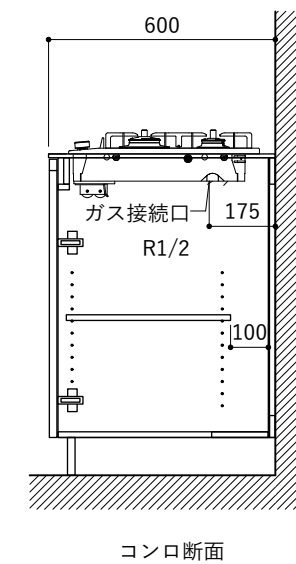

天板開口寸法図 開口：Bタイプ

No.	名称	仕様
1	天板	人工大理石 (ホワイト or ブラック)
2	シンク	ステンレスシンク
3	面材	メラミン+シナ積層合板+メラミン (ホワイト or ダークグレー)
4	内部キャビネット	低圧メラミン化粧板 (ホワイト or ダークグレー)

※トラップ以降の配管は付属していません。別途ご用意ください。

No.	名称	仕様
1	水栓	KB-TP005-01-G141/ニッケル[toolbox]
2	コンロ	RD322STS[リンナイ]

シンク断面

コンロ断面

天板開口寸法図 開口：Cタイプ

No.	名称	仕様
1	天板	人工大理石 (ホワイト or ブラック)
2	シンク	ステンレスシンク
3	面材	メラミン+シナ積層合板+メラミン (ホワイト or ダークグレー)
4	内部キャビネット	低圧メラミン化粧板 (ホワイト or ダークグレー)

※トラップ以降の配管は付属していません。別途ご用意ください。

No.	名称	仕様
1	水栓	KB-TP005-01-G141/ニッケル[toolbox]
2	コンロ	RD641STS[リンナイ]

天板開口寸法図 開口：Dタイプ

No.	名称	仕様
1	天板	人工大理石 (ホワイト or ブラック)
2	シンク	ステンレスシンク
3	面材	メラミン+シナ積層合板+メラミン (ホワイト or ダークグレー)
4	内部キャビネット	低圧メラミン化粧板 (ホワイト or ダークグレー)

No.	名称	仕様
1	水栓	KB-TP005-01-G141/ニッケル[toolbox]
2	コンロ	CS-T322BFR[三菱電機]