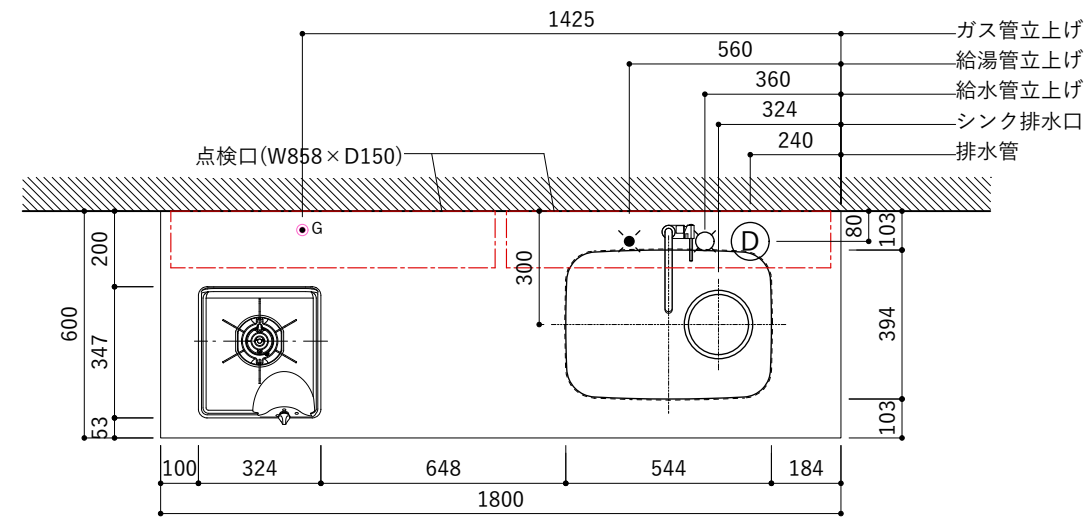

シンク断面

コンロ断面

天板開口寸法図 開口：Gタイプ

No.	名称	仕様
1	天板	人工大理石 (ホワイト or ブラック)
2	シンク	ステンレスシンク
3	面材	メラミン+シナ積層合板+メラミン (ホワイト or ダークグレー)
4	内部キャビネット	低圧メラミン化粧板 (ホワイト or ダークグレー)

※トラップ以降の配管は付属していません。別途ご用意ください。

No.	名称	仕様
1	水栓	KB-TP005-01-G141/ニッケル[toolbox]
2	コンロ	DC1004SA[ハーマン]