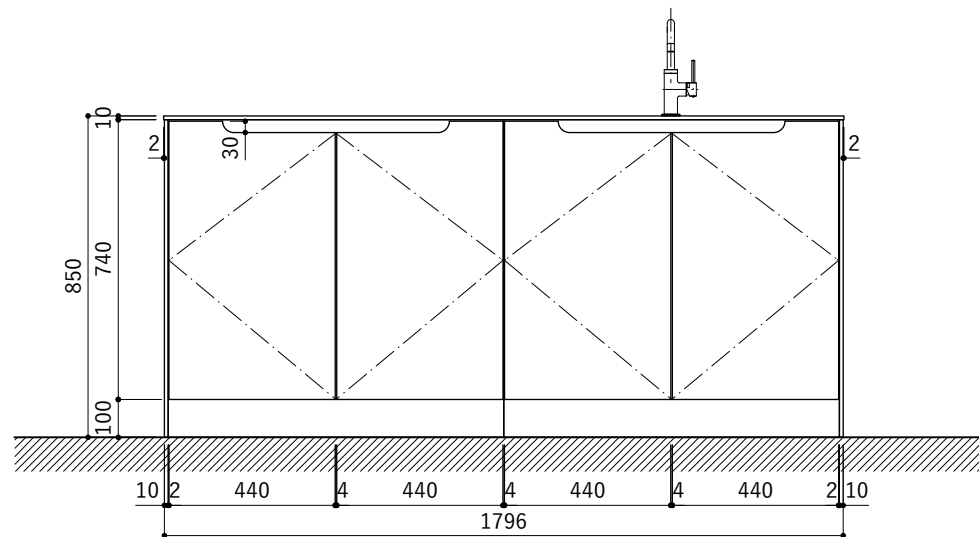

天板開口寸法図 開口：Fタイプ

No.	名称	仕様
1	天板	人工大理石 (ホワイト or ブラック)
2	シンク	ステンレスシンク
3	面材	メラミン+シナ積層合板+メラミン (ホワイト or ダークグレー)
4	内部キャビネット	低圧メラミン化粧板 (ホワイト or ダークグレー)

※トラップ以降の配管は付属していません。別途ご用意ください。

No.	名称	仕様
1	水栓	KB-TP005-01-G141/ニッケル[toolbox]