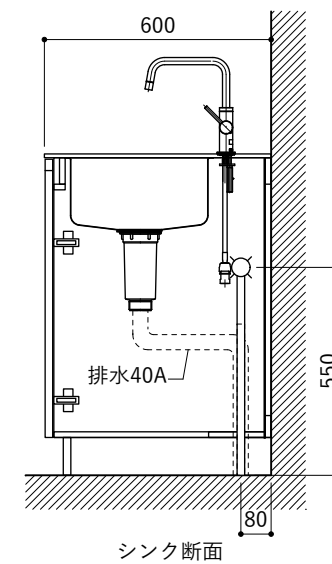

No.	名称	仕様
1	天板	人工大理石 (ホワイト or ブラック)
2	シンク	ステンレスシンク
3	面材	メラミン+シナ積層合板+メラミン (ホワイト or ダークグレー)
4	内部キャビネット	低圧メラミン化粧板 (ホワイト or ダークグレー)

No.	名称	仕様
1	水栓	KB-TP005-01-G141/ニッケル[toolbox]

※トラップ以降の配管は付属していません。別途ご用意ください。

天板開口寸法図

No.	名称	仕様
1	天板	人工大理石 (ホワイト or ブラック)
2	シンク	ステンレスシンク
3	面材	メラミン+シナ積層合板+メラミン (ホワイト or ダークグレー)
4	内部キャビネット	低圧メラミン化粧板 (ホワイト or ダークグレー)

※トラップ以降の配管は付属していません。別途ご用意ください。

No.	名称	仕様
1	水栓	KB-TP005-01-G141/ニッケル[toolbox]
2	コンロ	SIH-BH113AF(三化工業)