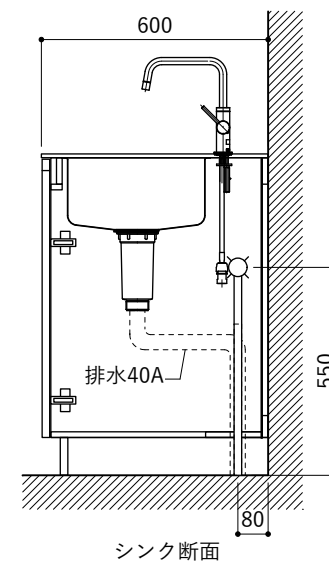

No.	名称	仕様
1	天板	人工大理石 (ホワイト or ブラック)
2	シンク	ステンレスシンク
3	面材	メラミン+シナ積層合板+メラミン (ホワイト or ダークグレー)
4	内部キャビネット	低圧メラミン化粧板 (ホワイト or ダークグレー)

※トラップ以降の配管は付属していません。別途ご用意ください。

No.	名称	仕様
1	水栓	KB-TP005-01-G141/ニッケル[toolbox]
2	コンロ	DC2016S[ハーマン]