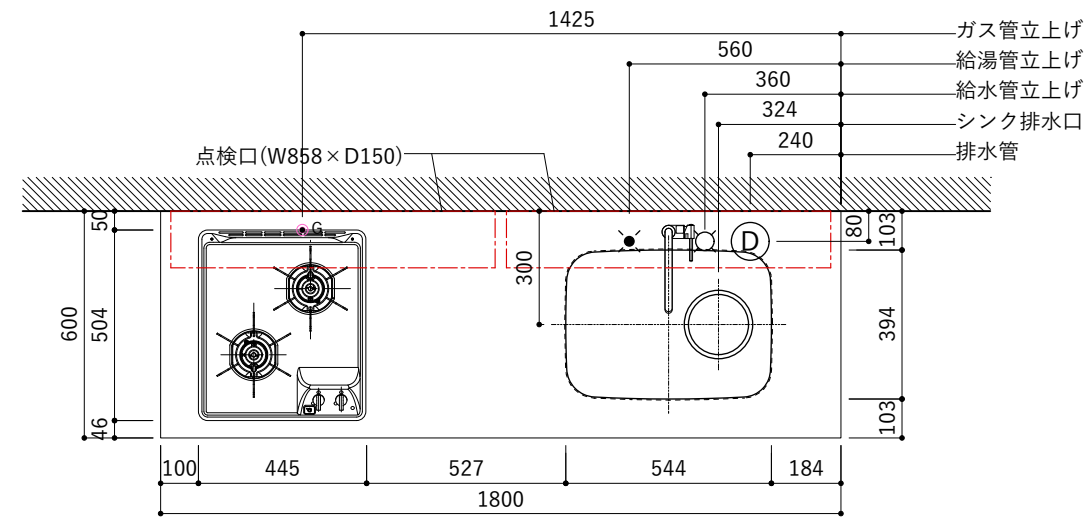

シンク断面

コンロ断面

天板開口寸法図 開口：Gタイプ

No.	名称	仕様
1	天板	人工大理石 (ホワイト or ブラック)
2	シンク	ステンレスシンク
3	面材	メラミン+シナ積層合板+メラミン (ホワイト or ダークグレー)
4	内部キャビネット	低圧メラミン化粧板 (ホワイト or ダークグレー)

※トラップ以降の配管は付属していません。別途ご用意ください。

No.	名称	仕様
1	水栓	KB-TP005-01-G141/ニッケル[toolbox]
2	コンロ	DC1004SA[ハーマン]