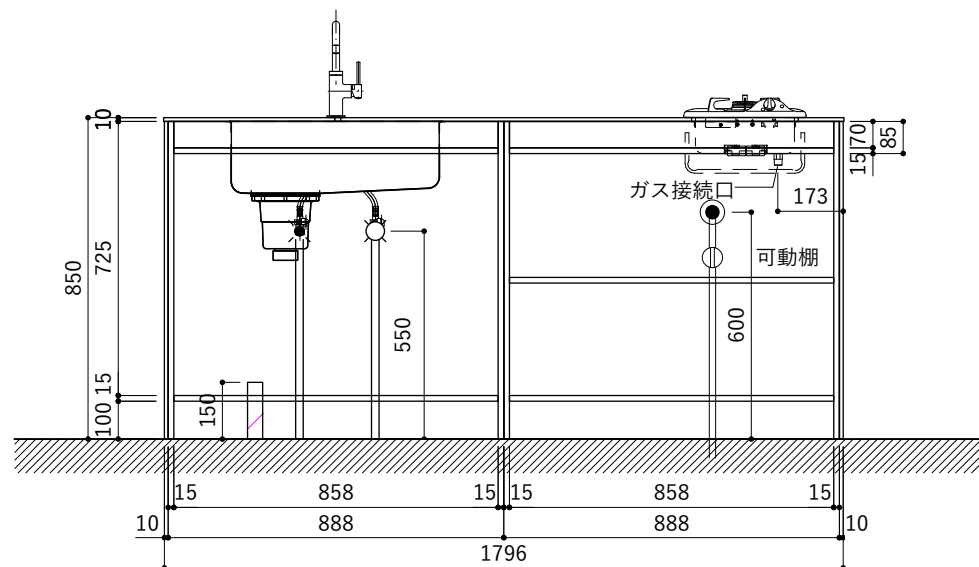

シンク断面

コンロ断面

天板開口寸法図 開口：Aタイプ

No.	名称	仕様
1	天板	人工大理石 (ホワイト or ブラック)
2	シンク	ステンレスシンク
3	面材	メラミン+シナ積層合板+メラミン (ホワイト or ダークグレー)
4	内部キャビネット	低圧メラミン化粧板 (ホワイト or ダークグレー)

※トラップ以降の配管は付属していません。別途ご用意ください。

No.	名称	仕様
1	水栓	KB-TP005-01-G141/ニッケル[toolbox]
2	コンロ	DC2016S[ハーマン]