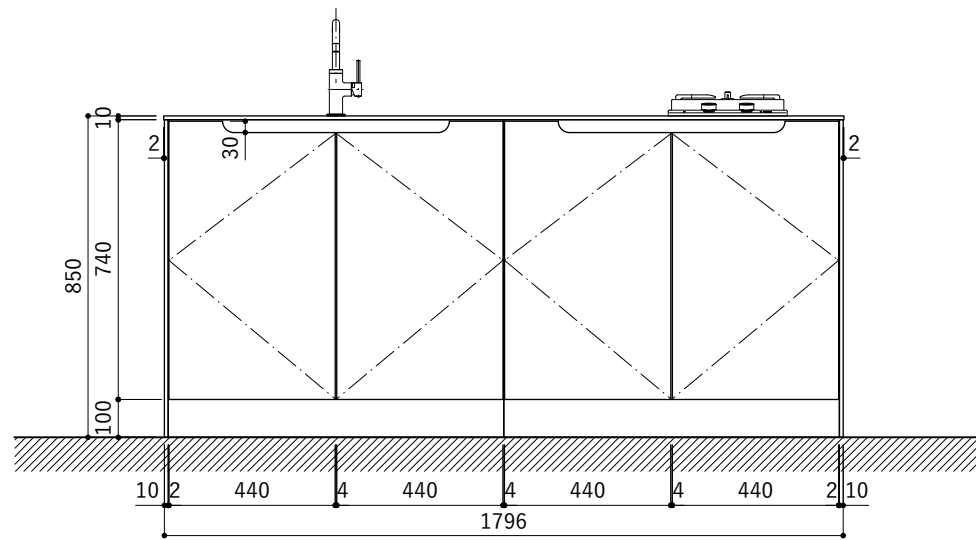

No.	名称	仕様
1	天板	人工大理石 (ホワイト or ブラック)
2	シンク	ステンレスシンク
3	面材	メラミン+シナ積層合板+メラミン (ホワイト or ダークグレー)
4	内部キャビネット	低圧メラミン化粧板 (ホワイト or ダークグレー)

※トラップ以降の配管は付属していません。別途ご用意ください。

No.	名称	仕様
1	水栓	KB-TP005-01-G141/ニッケル[toolbox]
2	コンロ	RD322STS[リンナイ]