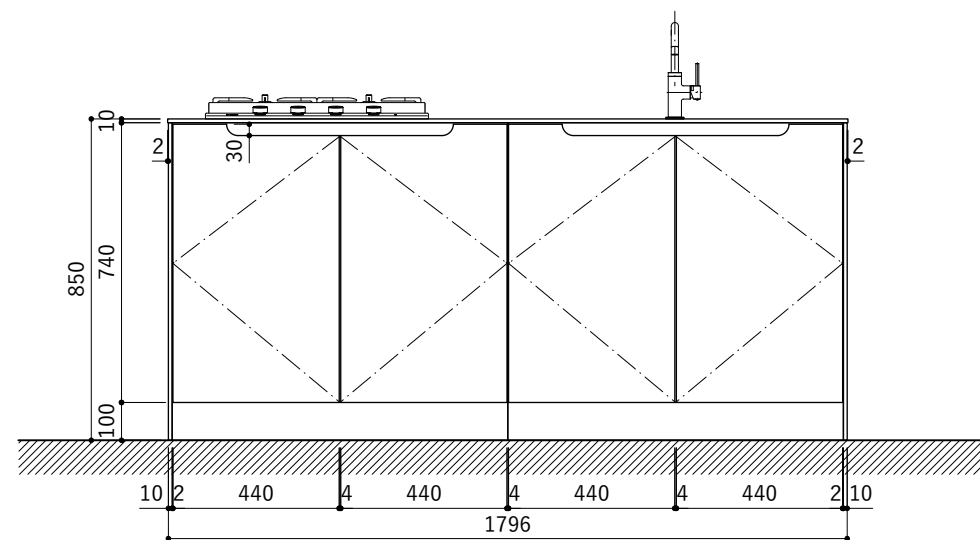

シンク断面

コンロ断面

天板開口寸法図 開口：Cタイプ

No.	名称	仕様
1	天板	人工大理石 (ホワイト or ブラック)
2	シンク	ステンレスシンク
3	面材	メラミン+シナ積層合板+メラミン (ホワイト or ダークグレー)
4	内部キャビネット	低圧メラミン化粧板 (ホワイト or ダークグレー)

※トラップ以降の配管は付属していません。別途ご用意ください。

No.	名称	仕様
1	水栓	KB-TP005-01-G141/ニッケル[toolbox]
2	コンロ	RD641STS[リンナイ]