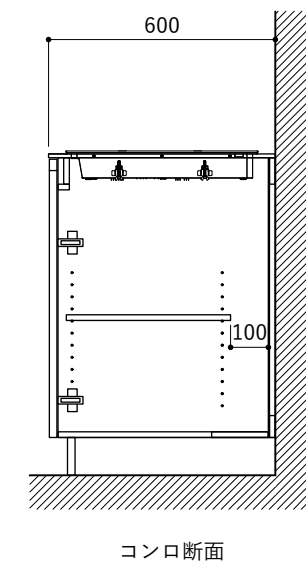

天板開口寸法図 開口：Eタイプ

No.	名称	仕様
1	天板	人工大理石 (ホワイト or ブラック)
2	シンク	ステンレスシンク
3	面材	メラミン+シナ積層合板+メラミン (ホワイト or ダークグレー)
4	内部キャビネット	低圧メラミン化粧板 (ホワイト or ダークグレー)

※トラップ以降の配管は付属していません。別途ご用意ください。

No.	名称	仕様
1	水栓	KB-TP005-01-G141/ニッケル[toolbox]
2	コンロ	IHC-BFL221-B[アイリスオーヤマ]