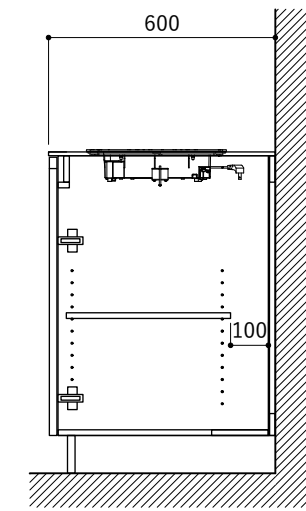

シンク断面

収納断面

天板開口寸法図

No.	名称	仕様
1	天板	人工大理石 (ホワイト or ブラック)
2	シンク	ステンレスシンク
3	面材	メラミン+シナ積層合板+メラミン (ホワイト or ダークグレー)
4	内部キャビネット	低圧メラミン化粧板 (ホワイト or ダークグレー)

※トラップ以降の配管は付属していません。別途ご用意ください。

No.	名称	仕様
1	水栓	KB-TP005-01-G141/ニッケル[toolbox]
2	コンロ	SIH-BH113AF(三化工業)

シンク断面

コンロ断面

天板開口寸法図 開口：Gタイプ

No.	名称	仕様
1	天板	人工大理石 (ホワイト or ブラック)
2	シンク	ステンレスシンク
3	面材	メラミン+シナ積層合板+メラミン (ホワイト or ダークグレー)
4	内部キャビネット	低圧メラミン化粧板 (ホワイト or ダークグレー)

※トラップ以降の配管は付属していません。別途ご用意ください。

No.	名称	仕様
1	水栓	KB-TP005-01-G141/ニッケル[toolbox]
2	コンロ	DC1004SA[ハーマン]