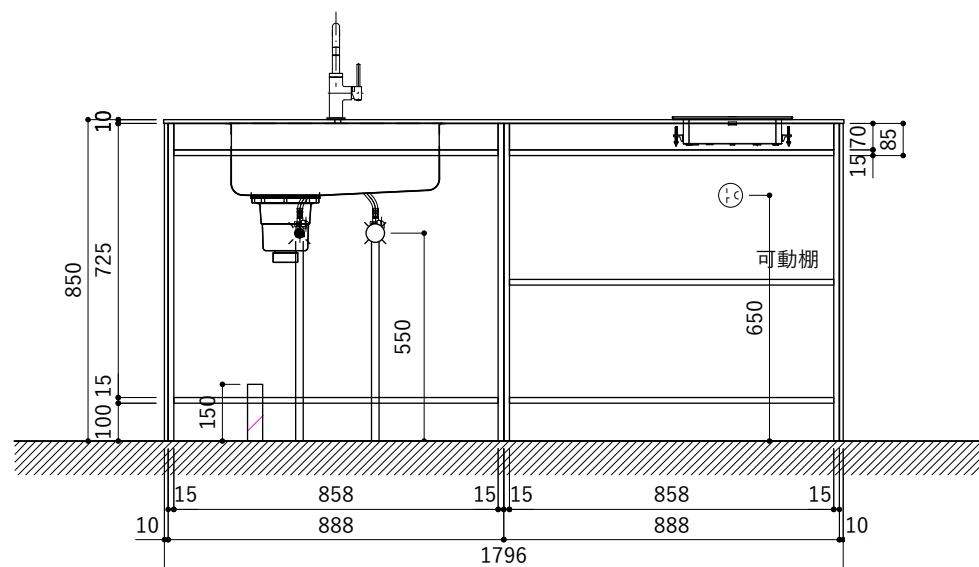

天板開口寸法図 開口：Eタイプ

No.	名称	仕様
1	天板	人工大理石 (ホワイト or ブラック)
2	シンク	ステンレスシンク
3	面材	メラミン+シナ積層合板+メラミン (ホワイト or ダークグレー)
4	内部キャビネット	低圧メラミン化粧板 (ホワイト or ダークグレー)

※トラップ以降の配管は付属していません。別途ご用意ください。

No.	名称	仕様
1	水栓	KB-TP005-01-G141/ニッケル[toolbox]
2	コンロ	IHC-BFL221-B[アイリスオーヤマ]