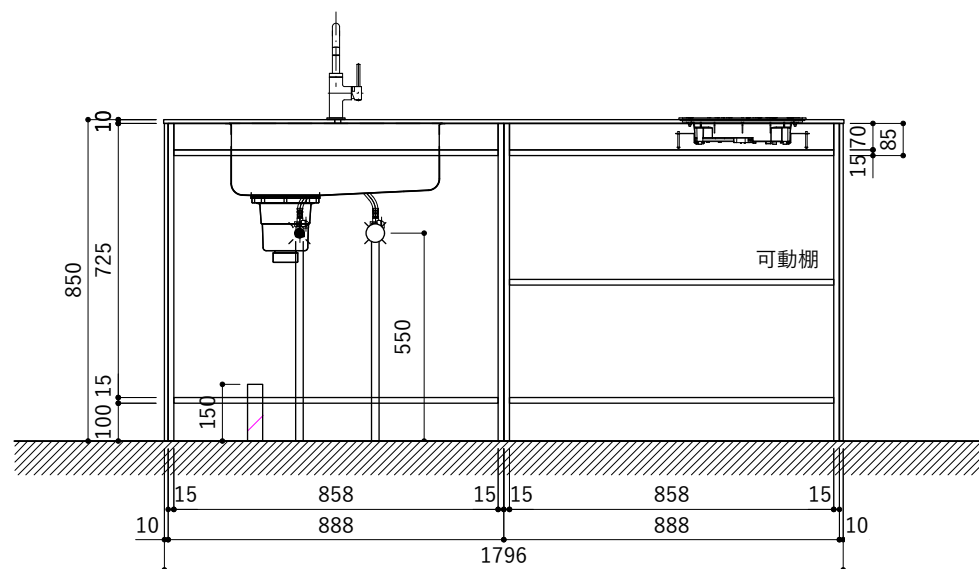

天板開口寸法図

No.	名称	仕様
1	天板	人工大理石 (ホワイト or ブラック)
2	シンク	ステンレスシンク
3	面材	メラミン+シナ積層合板+メラミン (ホワイト or ダークグレー)
4	内部キャビネット	低圧メラミン化粧板 (ホワイト or ダークグレー)

※トラップ以降の配管は付属していません。別途ご用意ください。

No.	名称	仕様
1	水栓	KB-TP005-01-G141/ニッケル[toolbox]
2	コンロ	SIH-BH113AF(三化工業)