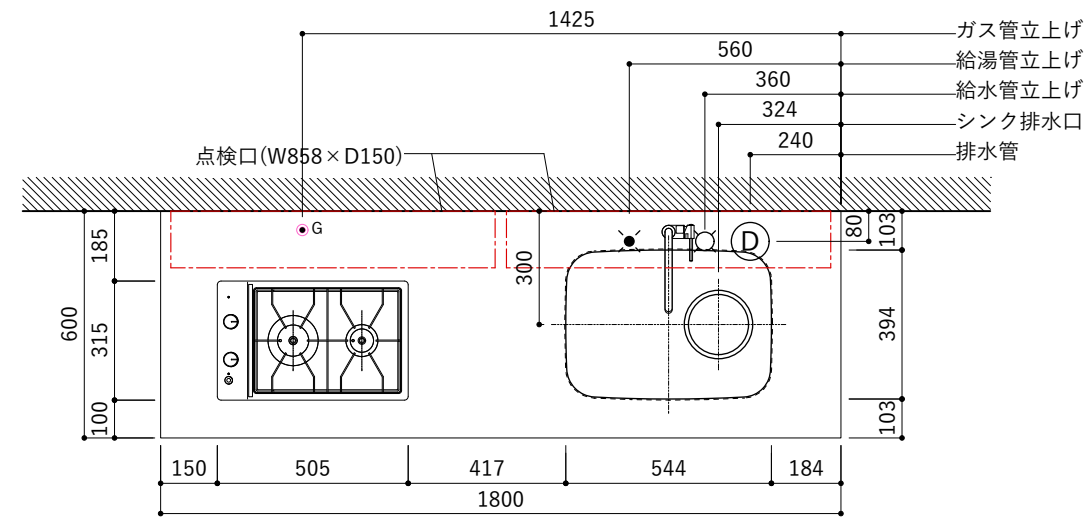

シンク断面

コンロ断面

天板開口寸法図 開口：Cタイプ

No.	名称	仕様
1	天板	人工大理石 (ホワイト or ブラック)
2	シンク	ステンレスシンク
3	面材	メラミン+シナ積層合板+メラミン (ホワイト or ダークグレー)
4	内部キャビネット	低圧メラミン化粧板 (ホワイト or ダークグレー)

※トラップ以降の配管は付属していません。別途ご用意ください。

No.	名称	仕様
1	水栓	KB-TP005-01-G141/ニッケル[toolbox]
2	コンロ	RD641STS[リンナイ]

天板開口寸法図 開口：Dタイプ

No.	名称	仕様
1	天板	人工大理石 (ホワイト or ブラック)
2	シンク	ステンレスシンク
3	面材	メラミン+シナ積層合板+メラミン (ホワイト or ダークグレー)
4	内部キャビネット	低圧メラミン化粧板 (ホワイト or ダークグレー)

No.	名称	仕様
1	水栓	KB-TP005-01-G141/ニッケル[toolbox]
2	コンロ	CS-T322BFR[三菱電機]

※トラップ以降の配管は付属していません。別途ご用意ください。

天板開口寸法図 開口：Dタイプ

No.	名称	仕様
1	天板	人工大理石 (ホワイト or ブラック)
2	シンク	ステンレスシンク
3	面材	メラミン+シナ積層合板+メラミン (ホワイト or ダークグレー)
4	内部キャビネット	低圧メラミン化粧板 (ホワイト or ダークグレー)

※トラップ以降の配管は付属していません。別途ご用意ください。