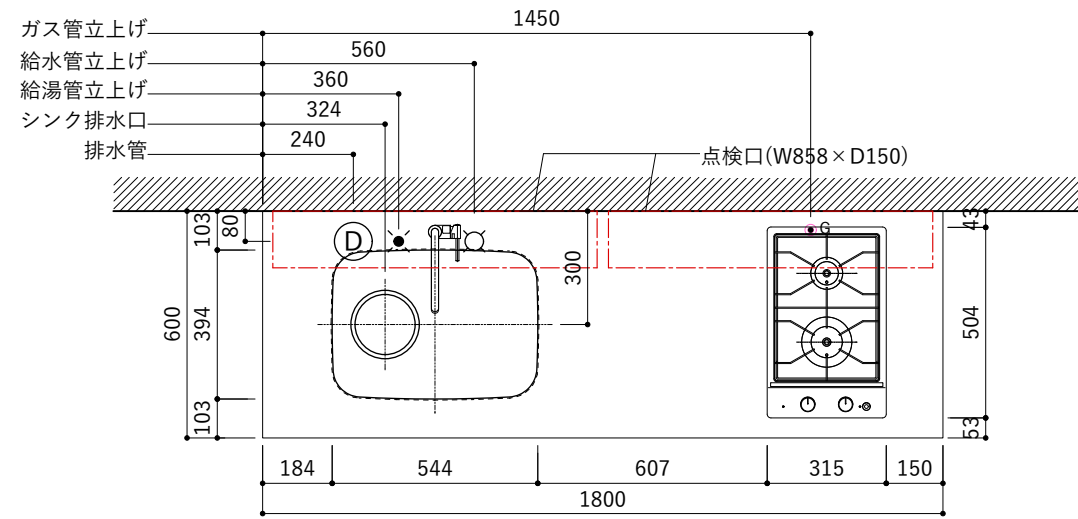

シンク断面

コンロ断面

天板開口寸法図 開口：Aタイプ

No.	名称	仕様
1	天板	人工大理石 (ホワイト or ブラック)
2	シンク	ステンレスシンク
3	面材	メラミン+シナ積層合板+メラミン (ホワイト or ダークグレー)
4	内部キャビネット	低圧メラミン化粧板 (ホワイト or ダークグレー)

※トラップ以降の配管は付属していません。別途ご用意ください。

No.	名称	仕様
1	水栓	KB-TP005-01-G141/ニッケル[toolbox]
2	コンロ	DC2016S[ハーマン]