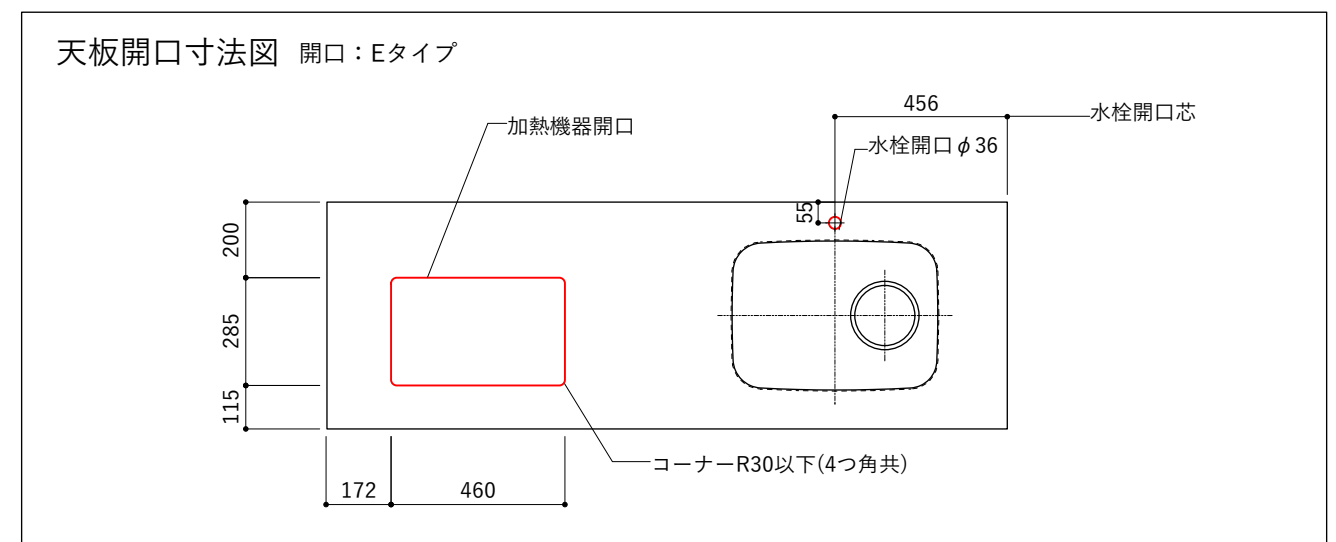

No.	名称	仕様
1	天板	人工大理石 (ホワイト or ブラック)
2	シンク	ステンレスシンク
3	面材	メラミン+シナ積層合板+メラミン (ホワイト or ダークグレー)
4	内部キャビネット	低圧メラミン化粧板 (ホワイト or ダークグレー)

※トラップ以降の配管は付属していません。別途ご用意ください。

No.	名称	仕様
1	水栓	KB-TP005-01-G141/ニッケル[toolbox]
2	コンロ	RD323STS[リンナイ]