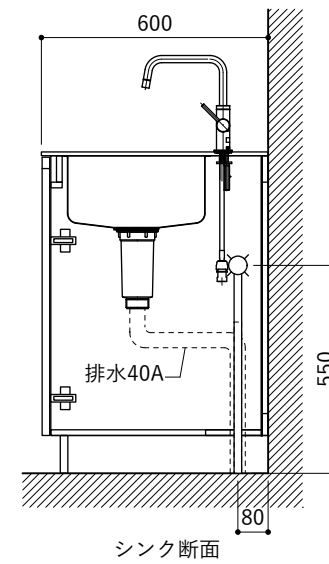

シンク断面

コンロ断面

天板開口寸法図 開口：Cタイプ

No.	名称	仕様
1	天板	人工大理石 (ホワイト or ブラック)
2	シンク	ステンレスシンク
3	面材	メラミン+シナ積層合板+メラミン (ホワイト or ダークグレー)
4	内部キャビネット	低圧メラミン化粧板 (ホワイト or ダークグレー)

※トラップ以降の配管は付属していません。別途ご用意ください。

No.	名称	仕様
1	水栓	KB-TP005-01-G141/ニッケル[toolbox]
2	コンロ	RD641STS[リンナイ]

天板開口寸法図 開口：Dタイプ

No.	名称	仕様
1	天板	人工大理石 (ホワイト or ブラック)
2	シンク	ステンレスシンク
3	面材	メラミン+シナ積層合板+メラミン (ホワイト or ダークグレー)
4	内部キャビネット	低圧メラミン化粧板 (ホワイト or ダークグレー)

No.	名称	仕様
1	水栓	KB-TP005-01-G141/ニッケル[toolbox]
2	コンロ	CS-T322BFR[三菱電機]

※トラップ以降の配管は付属していません。別途ご用意ください。

天板開口寸法図 開口：Dタイプ

No.	名称	仕様
1	天板	人工大理石 (ホワイト or ブラック)
2	シンク	ステンレスシンク
3	面材	メラミン+シナ積層合板+メラミン (ホワイト or ダークグレー)
4	内部キャビネット	低圧メラミン化粧板 (ホワイト or ダークグレー)

※トラップ以降の配管は付属していません。別途ご用意ください。