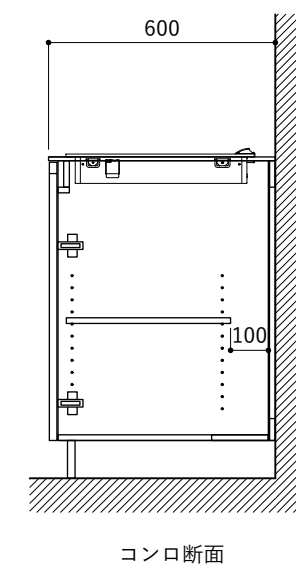

シンク断面

コンロ断面

天板開口寸法図 開口：Dタイプ

No.	名称	仕様
1	天板	人工大理石 (ホワイト or ブラック)
2	シンク	ステンレスシンク
3	面材	メラミン+シナ積層合板+メラミン (ホワイト or ダークグレー)
4	内部キャビネット	低圧メラミン化粧板 (ホワイト or ダークグレー)

※トラップ以降の配管は付属していません。別途ご用意ください。

No.	名称	仕様
1	水栓	KB-TP005-01-G141/ニッケル[toolbox]
2	コンロ	CS-T322BFR[三菱電機]