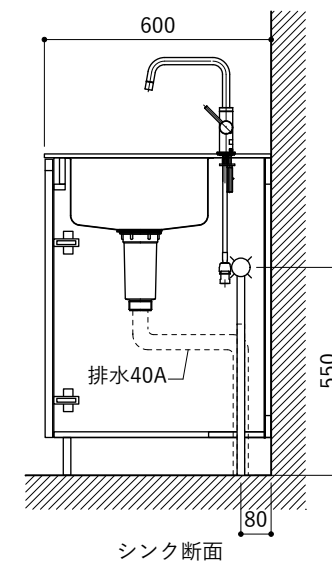

シンク断面

収納断面

天板開口寸法図

No.	名称	仕様
1	天板	人工大理石 (ホワイト or ブラック)
2	シンク	ステンレスシンク
3	面材	メラミン+シナ積層合板+メラミン (ホワイト or ダークグレー)
4	内部キャビネット	低圧メラミン化粧板 (ホワイト or ダークグレー)

※トラップ以降の配管は付属していません。別途ご用意ください。

No.	名称	仕様
1	水栓	KB-TP005-01-G141/ニッケル[toolbox]
2	コンロ	SIH-BH113AF(三化工業)

シンク断面

コンロ断面

天板開口寸法図 開口：Gタイプ

No.	名称	仕様
1	天板	人工大理石 (ホワイト or ブラック)
2	シンク	ステンレスシンク
3	面材	メラミン+シナ積層合板+メラミン (ホワイト or ダークグレー)
4	内部キャビネット	低圧メラミン化粧板 (ホワイト or ダークグレー)

※トラップ以降の配管は付属していません。別途ご用意ください。

No.	名称	仕様
1	水栓	KB-TP005-01-G141/ニッケル[toolbox]
2	コンロ	DC1004SA[ハーマン]