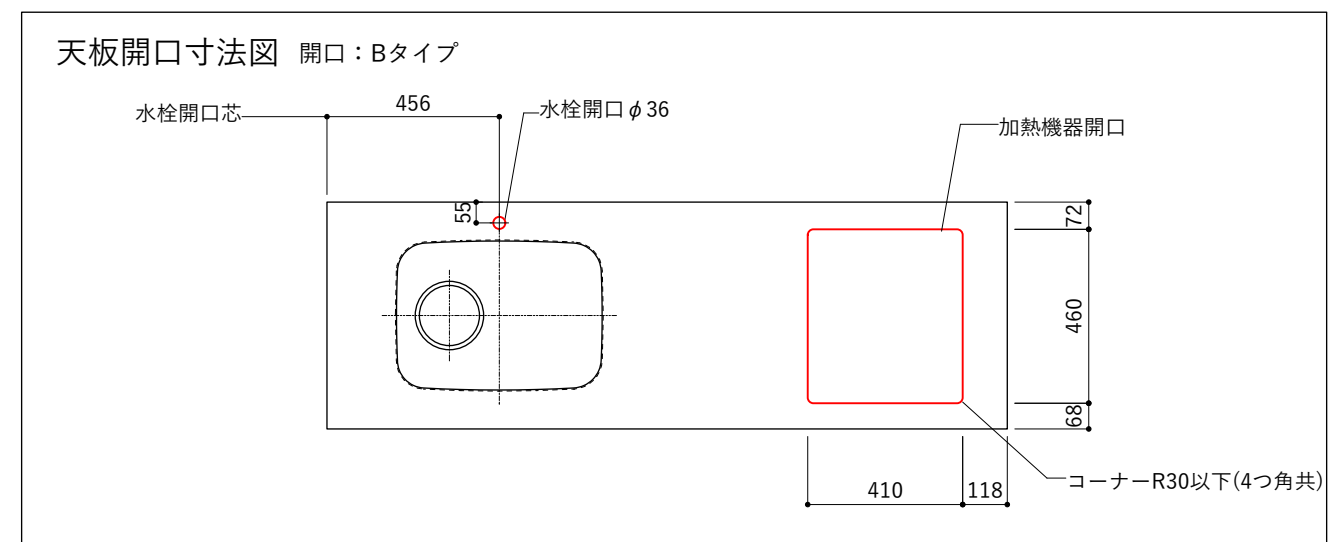

シンク断面

コンロ断面

天板開口寸法図 開口：Aタイプ

No.	名称	仕様
1	天板	人工大理石 (ホワイト or ブラック)
2	シンク	ステンレスシンク
3	面材	メラミン+シナ積層合板+メラミン (ホワイト or ダークグレー)
4	内部キャビネット	低圧メラミン化粧板 (ホワイト or ダークグレー)

※トラップ以降の配管は付属していません。別途ご用意ください。

No.	名称	仕様
1	水栓	KB-TP005-01-G141/ニッケル[toolbox]
2	コンロ	DC2016S[ハーマン]