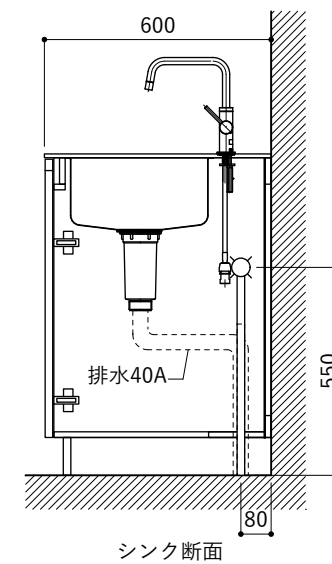

天板開口寸法図

No.	名称	仕様
1	天板	人工大理石 (ホワイト or ブラック)
2	シンク	ステンレスシンク
3	面材	メラミン+シナ積層合板+メラミン (ホワイト or ダークグレー)
4	内部キャビネット	低圧メラミン化粧板 (ホワイト or ダークグレー)

※トラップ以降の配管は付属していません。別途ご用意ください。

No.	名称	仕様
1	水栓	KB-TP005-01-G141/ニッケル[toolbox]
2	コンロ	SIH-BH113AF(三化工業)

シンク断面

コンロ断面

天板開口寸法図 開口：Aタイプ

No.	名称	仕様
1	天板	人工大理石 (ホワイト or ブラック)
2	シンク	ステンレスシンク
3	面材	メラミン+シナ積層合板+メラミン (ホワイト or ダークグレー)
4	内部キャビネット	低圧メラミン化粧板 (ホワイト or ダークグレー)

※トラップ以降の配管は付属していません。別途ご用意ください。

No.	名称	仕様
1	水栓	KB-TP005-01-G141/ニッケル[toolbox]
2	コンロ	DC2016S[ハーマン]