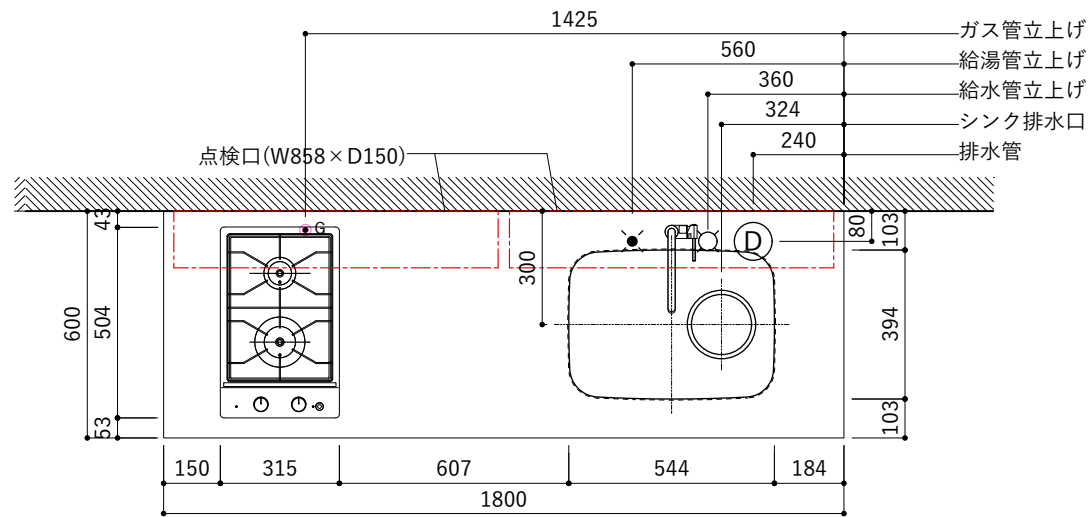

No.	名称	仕様
1	天板	人工大理石 (ホワイト or ブラック)
2	シンク	ステンレスシンク
3	面材	メラミン+シナ積層合板+メラミン (ホワイト or ダークグレー)
4	内部キャビネット	低圧メラミン化粧板 (ホワイト or ダークグレー)

※トラップ以降の配管は付属していません。別途ご用意ください。

No.	名称	仕様
1	水栓	KB-TP005-01-G141/ニッケル[toolbox]
2	コンロ	RD322STS[リンナイ]