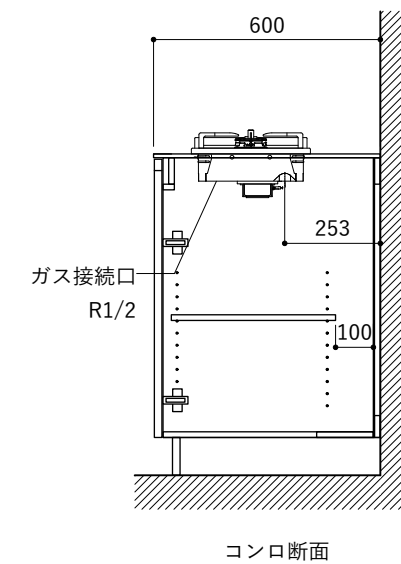

No.	名称	仕様
1	天板	人工大理石 (ホワイト or ブラック)
2	シンク	ステンレスシンク
3	面材	メラミン+シナ積層合板+メラミン (ホワイト or ダークグレー)
4	内部キャビネット	低圧メラミン化粧板 (ホワイト or ダークグレー)

※トラップ以降の配管は付属していません。別途ご用意ください。

No.	名称	仕様
1	水栓	KB-TP005-01-G141/ニッケル[toolbox]
2	コンロ	RD323STS[リンナイ]