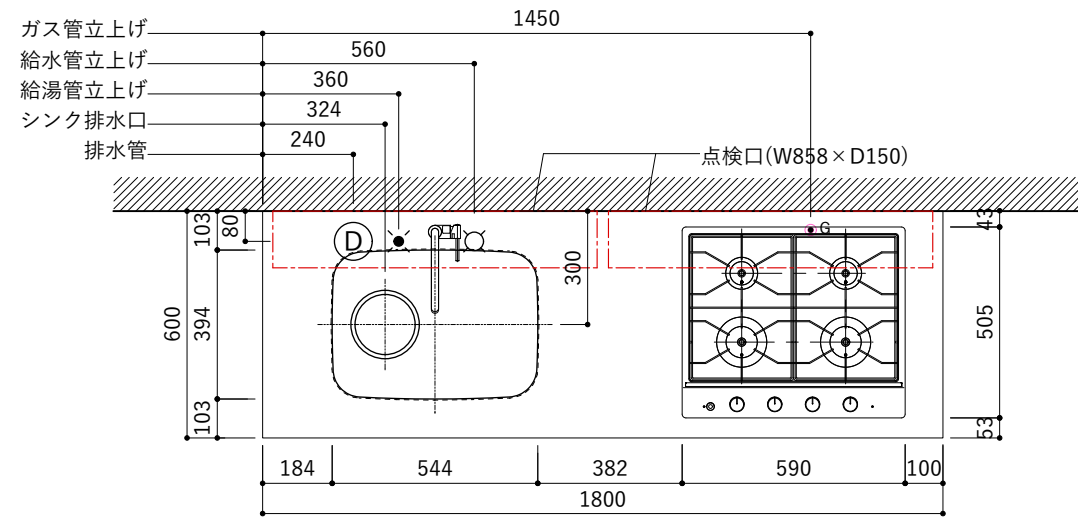

No.	名称	仕様
1	天板	人工大理石 (ホワイト or ブラック)
2	シンク	ステンレスシンク
3	面材	メラミン+シナ積層合板+メラミン (ホワイト or ダークグレー)
4	内部キャビネット	低圧メラミン化粧板 (ホワイト or ダークグレー)

※トラップ以降の配管は付属していません。別途ご用意ください。

No.	名称	仕様
1	水栓	KB-TP005-01-G141/ニッケル[toolbox]
2	コンロ	RD641STS[リンナイ]