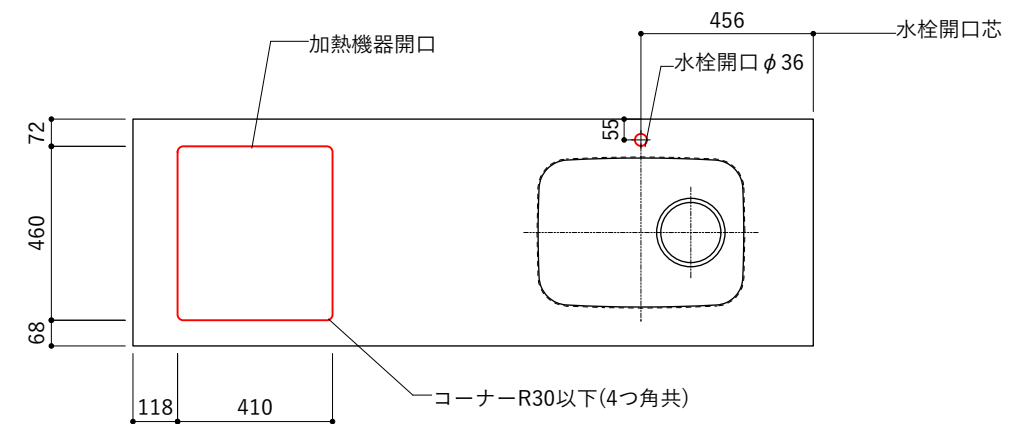

天板開口寸法図 開口：Bタイプ