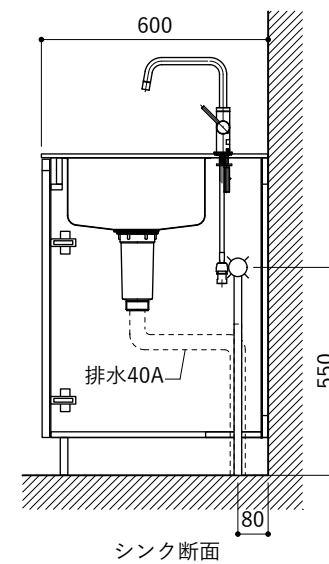

No.	名称	仕様
1	天板	人工大理石 (ホワイト or ブラック)
2	シンク	ステンレスシンク
3	面材	メラミン+シナ積層合板+メラミン (ホワイト or ダークグレー)
4	内部キャビネット	低圧メラミン化粧板 (ホワイト or ダークグレー)

※トラップ以降の配管は付属していません。別途ご用意ください。

No.	名称	仕様
1	水栓	KB-TP005-01-G141/ニッケル[toolbox]
2	コンロ	RD323STS[リンナイ]

天板開口寸法図 開口：Eタイプ