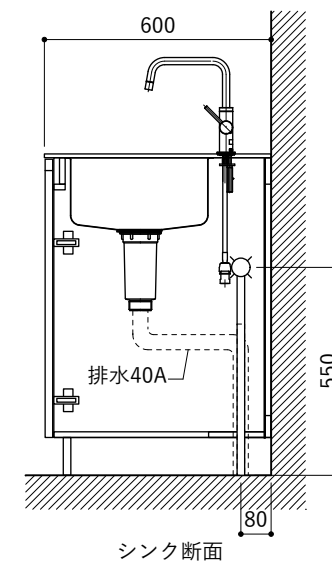

天板開口寸法図 開口：Eタイプ

No.	名称	仕様
1	天板	人工大理石 (ホワイト or ブラック)
2	シンク	ステンレスシンク
3	面材	メラミン+シナ積層合板+メラミン (ホワイト or ダークグレー)
4	内部キャビネット	低圧メラミン化粧板 (ホワイト or ダークグレー)

※トラップ以降の配管は付属していません。別途ご用意ください。

No.	名称	仕様
1	水栓	KB-TP005-01-G141/ニッケル[toolbox]
2	コンロ	IHC-BFL221-B[アイリスオーヤマ]

天板開口寸法図 開口：Fタイプ

No.	名称	仕様
1	天板	人工大理石 (ホワイト or ブラック)
2	シンク	ステンレスシンク
3	面材	メラミン+シナ積層合板+メラミン (ホワイト or ダークグレー)
4	内部キャビネット	低圧メラミン化粧板 (ホワイト or ダークグレー)

※トラップ以降の配管は付属していません。別途ご用意ください。

No.	名称	仕様
1	水栓	KB-TP005-01-G141/ニッケル[toolbox]

シンク断面

収納断面

天板開口寸法図

No.	名称	仕様
1	天板	人工大理石 (ホワイト or ブラック)
2	シンク	ステンレスシンク
3	面材	メラミン+シナ積層合板+メラミン (ホワイト or ダークグレー)
4	内部キャビネット	低圧メラミン化粧板 (ホワイト or ダークグレー)

※トラップ以降の配管は付属していません。別途ご用意ください。

No.	名称	仕様
1	水栓	KB-TP005-01-G141/ニッケル[toolbox]
2	コンロ	SIH-BH113AF(三化工業)