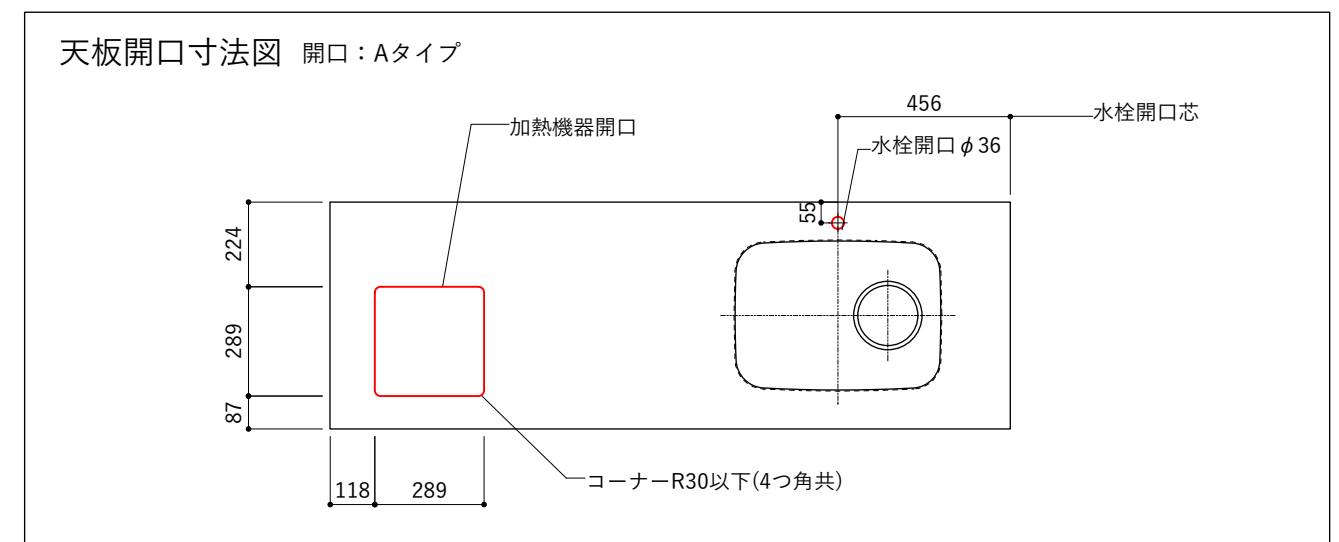

シンク断面

コンロ断面

天板開口寸法図 開口：Gタイプ

No.	名称	仕様
1	天板	人工大理石 (ホワイト or ブラック)
2	シンク	ステンレスシンク
3	面材	メラミン+シナ積層合板+メラミン (ホワイト or ダークグレー)
4	内部キャビネット	低圧メラミン化粧板 (ホワイト or ダークグレー)

※トラップ以降の配管は付属していません。別途ご用意ください。

No.	名称	仕様
1	水栓	KB-TP005-01-G141/ニッケル[toolbox]
2	コンロ	DC1004SA[ハーマン]