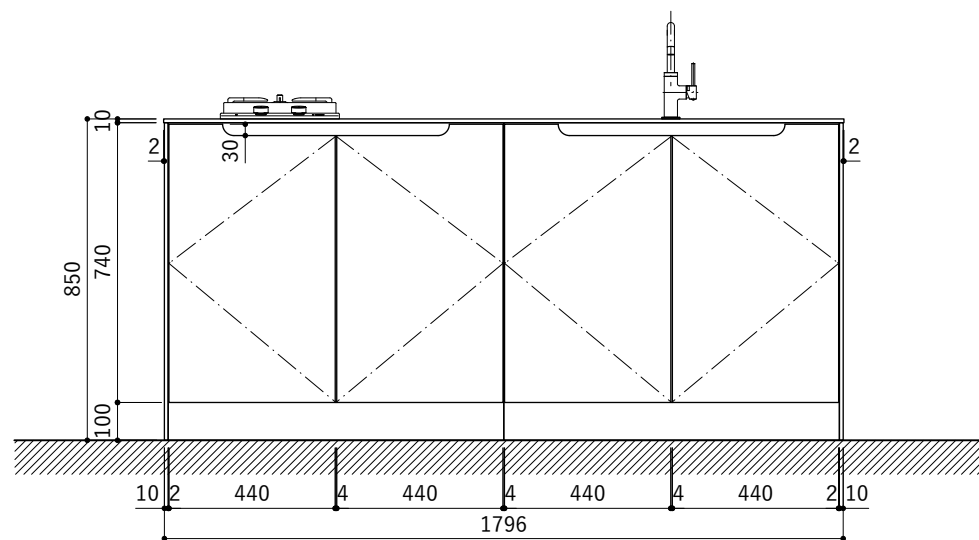

天板開口寸法図 開口：Bタイプ

No.	名称	仕様
1	天板	人工大理石 (ホワイト or ブラック)
2	シンク	ステンレスシンク
3	面材	メラミン+シナ積層合板+メラミン (ホワイト or ダークグレー)
4	内部キャビネット	低圧メラミン化粧板 (ホワイト or ダークグレー)

※トラップ以降の配管は付属していません。別途ご用意ください。

No.	名称	仕様
1	水栓	KB-TP005-01-G141/ニッケル[toolbox]
2	コンロ	RD322STS[リンナイ]