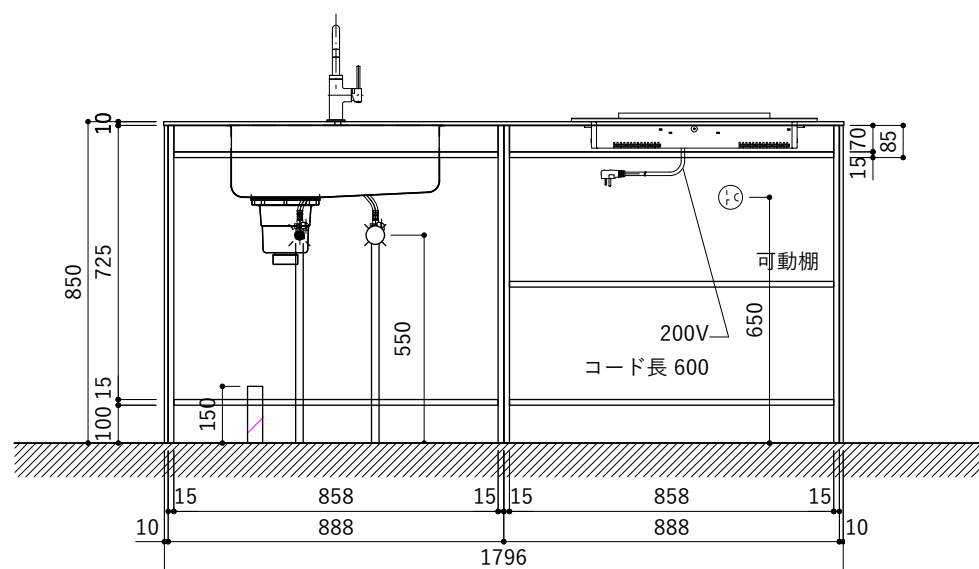

シンク断面

コンロ断面

天板開口寸法図 開口：Dタイプ

No.	名称	仕様
1	天板	人工大理石 (ホワイト or ブラック)
2	シンク	ステンレスシンク
3	面材	メラミン+シナ積層合板+メラミン (ホワイト or ダークグレー)
4	内部キャビネット	低圧メラミン化粧板 (ホワイト or ダークグレー)

※トラップ以降の配管は付属していません。別途ご用意ください。

No.	名称	仕様
1	水栓	KB-TP005-01-G141/ニッケル[toolbox]
2	コンロ	CS-T322BFR[三菱電機]