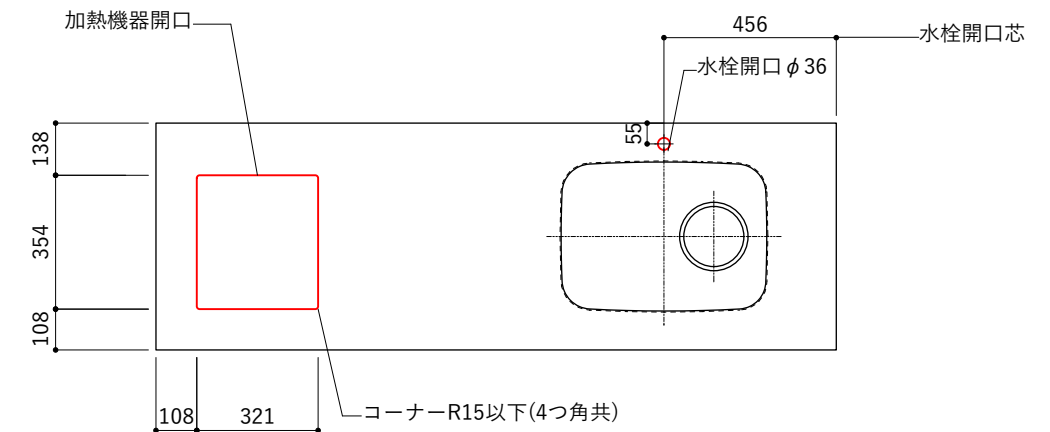

シンク断面

収納断面

天板開口寸法図

No.	名称	仕様
1	天板	人工大理石 (ホワイト or ブラック)
2	シンク	ステンレスシンク
3	面材	メラミン+シナ積層合板+メラミン (ホワイト or ダークグレー)
4	内部キャビネット	低圧メラミン化粧板 (ホワイト or ダークグレー)

※トラップ以降の配管は付属していません。別途ご用意ください。

No.	名称	仕様
1	水栓	KB-TP005-01-G141/ニッケル[toolbox]
2	コンロ	SIH-BH113AF(三化工業)

シンク断面

コンロ断面

天板開口寸法図 開口：Gタイプ

No.	名称	仕様
1	天板	人工大理石 (ホワイト or ブラック)
2	シンク	ステンレスシンク
3	面材	メラミン+シナ積層合板+メラミン (ホワイト or ダークグレー)
4	内部キャビネット	低圧メラミン化粧板 (ホワイト or ダークグレー)

※トラップ以降の配管は付属していません。別途ご用意ください。

No.	名称	仕様
1	水栓	KB-TP005-01-G141/ニッケル[toolbox]
2	コンロ	DC1004SA[ハーマン]