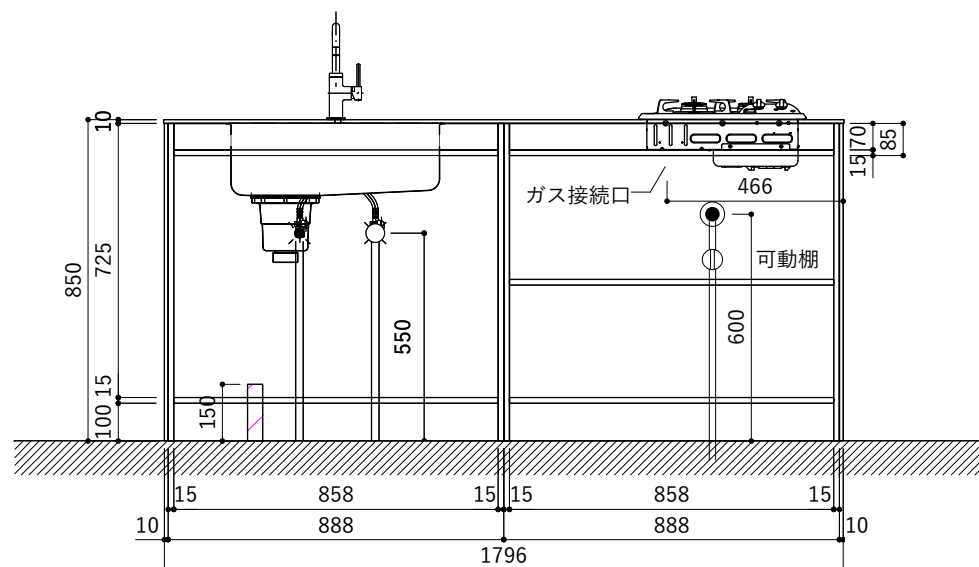

シンク断面

コンロ断面

天板開口寸法図 開口：Aタイプ

No.	名称	仕様
1	天板	人工大理石 (ホワイト or ブラック)
2	シンク	ステンレスシンク
3	面材	メラミン+シナ積層合板+メラミン (ホワイト or ダークグレー)
4	内部キャビネット	低圧メラミン化粧板 (ホワイト or ダークグレー)

※トラップ以降の配管は付属していません。別途ご用意ください。

No.	名称	仕様
1	水栓	KB-TP005-01-G141/ニッケル[toolbox]
2	コンロ	DC2016S[ハーマン]