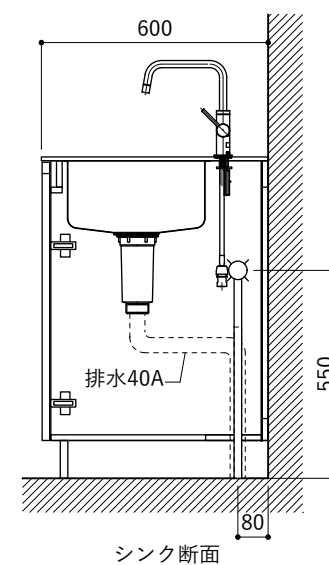

シンク断面

コンロ断面

天板開口寸法図 開口：Dタイプ

No.	名称	仕様
1	天板	人工大理石 (ホワイト or ブラック)
2	シンク	ステンレスシンク
3	面材	メラミン+シナ積層合板+メラミン (ホワイト or ダークグレー)
4	内部キャビネット	低圧メラミン化粧板 (ホワイト or ダークグレー)

※トラップ以降の配管は付属していません。別途ご用意ください。

No.	名称	仕様
1	水栓	KB-TP005-01-G141/ニッケル[toolbox]
2	コンロ	CS-T322BFR[三菱電機]