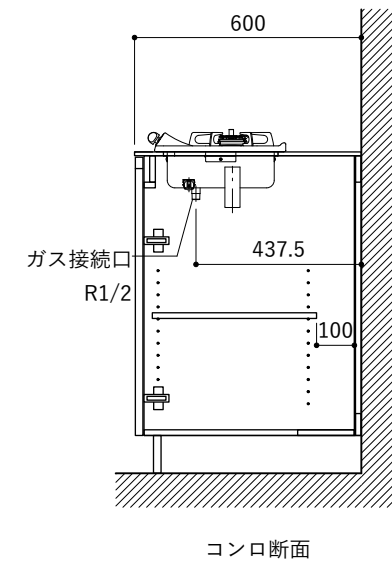

天板開口寸法図

No.	名称	仕様
1	天板	人工大理石 (ホワイト or ブラック)
2	シンク	ステンレスシンク
3	面材	メラミン+シナ積層合板+メラミン (ホワイト or ダークグレー)
4	内部キャビネット	低圧メラミン化粧板 (ホワイト or ダークグレー)

※トラップ以降の配管は付属していません。別途ご用意ください。

No.	名称	仕様
1	水栓	KB-TP005-01-G141/ニッケル[toolbox]
2	コンロ	SIH-BH113AF(三化工業)

シンク断面

コンロ断面

天板開口寸法図 開口：Aタイプ

No.	名称	仕様
1	天板	人工大理石 (ホワイト or ブラック)
2	シンク	ステンレスシンク
3	面材	メラミン+シナ積層合板+メラミン (ホワイト or ダークグレー)
4	内部キャビネット	低圧メラミン化粧板 (ホワイト or ダークグレー)

※トラップ以降の配管は付属していません。別途ご用意ください。

No.	名称	仕様
1	水栓	KB-TP005-01-G141/ニッケル[toolbox]
2	コンロ	DC2016S[ハーマン]