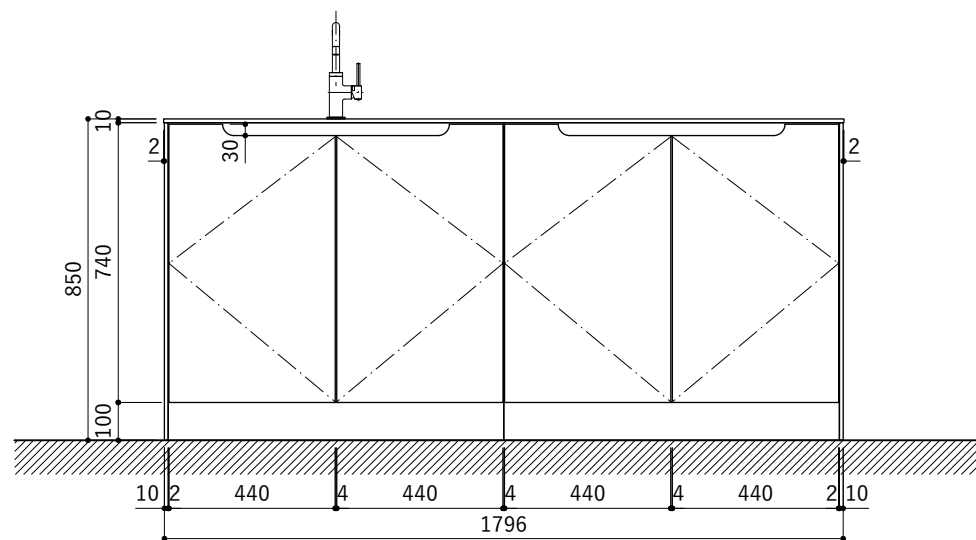

No.	名称	仕様
1	天板	人工大理石 (ホワイト or ブラック)
2	シンク	ステンレスシンク
3	面材	メラミン+シナ積層合板+メラミン (ホワイト or ダークグレー)
4	内部キャビネット	低圧メラミン化粧板 (ホワイト or ダークグレー)

No.	名称	仕様
1	水栓	KB-TP005-01-G141/ニッケル[toolbox]

※トラップ以降の配管は付属していません。別途ご用意ください。

天板開口寸法図

No.	名称	仕様
1	天板	人工大理石 (ホワイト or ブラック)
2	シンク	ステンレスシンク
3	面材	メラミン+シナ積層合板+メラミン (ホワイト or ダークグレー)
4	内部キャビネット	低圧メラミン化粧板 (ホワイト or ダークグレー)

※トラップ以降の配管は付属していません。別途ご用意ください。

No.	名称	仕様
1	水栓	KB-TP005-01-G141/ニッケル[toolbox]
2	コンロ	SIH-BH113AF(三化工業)