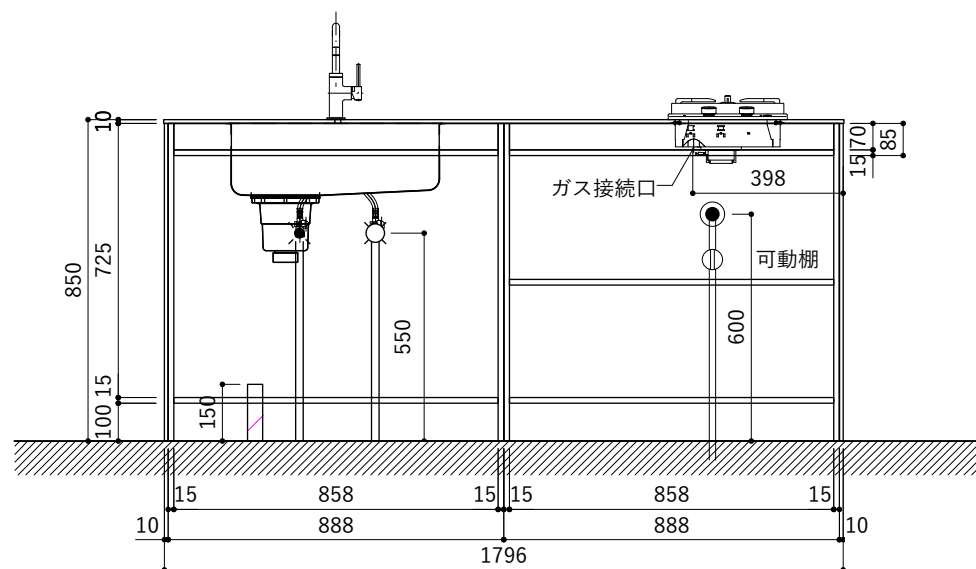

No.	名称	仕様
1	天板	人工大理石 (ホワイト or ブラック)
2	シンク	ステンレスシンク
3	面材	メラミン+シナ積層合板+メラミン (ホワイト or ダークグレー)
4	内部キャビネット	低圧メラミン化粧板 (ホワイト or ダークグレー)

※トラップ以降の配管は付属していません。別途ご用意ください。

No.	名称	仕様
1	水栓	KB-TP005-01-G141/ニッケル[toolbox]
2	コンロ	RD322STS[リンナイ]