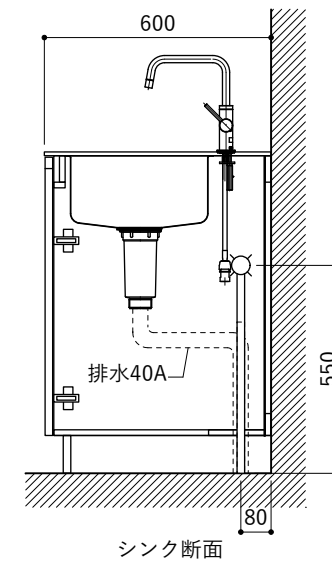

天板開口寸法図

No.	名称	仕様
1	天板	人工大理石 (ホワイト or ブラック)
2	シンク	ステンレスシンク
3	面材	メラミン+シナ積層合板+メラミン (ホワイト or ダークグレー)
4	内部キャビネット	低圧メラミン化粧板 (ホワイト or ダークグレー)

※トラップ以降の配管は付属していません。別途ご用意ください。

No.	名称	仕様
1	水栓	KB-TP005-01-G141/ニッケル[toolbox]
2	コンロ	SIH-BH113AF(三化工業)

シンク断面

コンロ断面

天板開口寸法図 開口：Aタイプ

No.	名称	仕様
1	天板	人工大理石 (ホワイト or ブラック)
2	シンク	ステンレスシンク
3	面材	メラミン+シナ積層合板+メラミン (ホワイト or ダークグレー)
4	内部キャビネット	低圧メラミン化粧板 (ホワイト or ダークグレー)

※トラップ以降の配管は付属していません。別途ご用意ください。

No.	名称	仕様
1	水栓	KB-TP005-01-G141/ニッケル[toolbox]
2	コンロ	DC2016S[ハーマン]