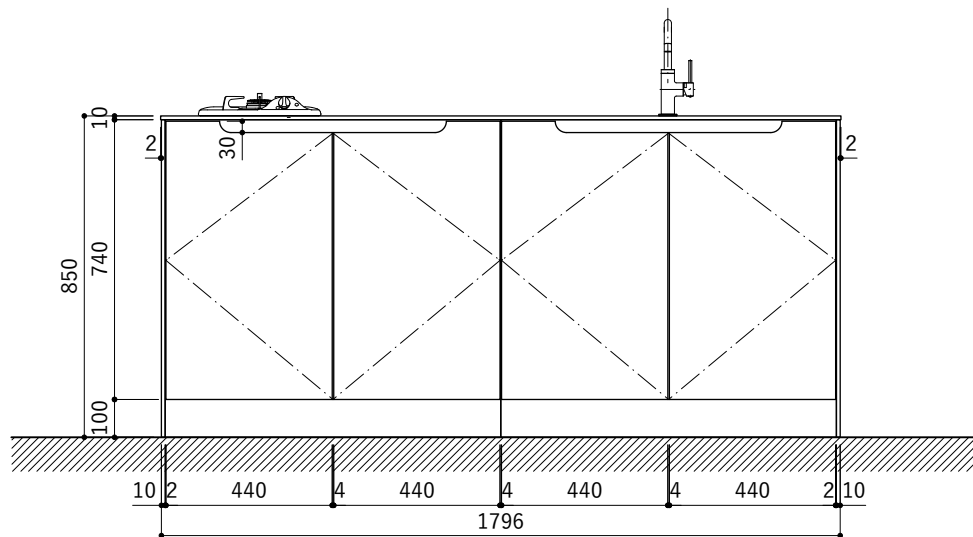

シンク断面

コンロ断面

天板開口寸法図 開口：Gタイプ

No.	名称	仕様
1	天板	人工大理石 (ホワイト or ブラック)
2	シンク	ステンレスシンク
3	面材	メラミン+シナ積層合板+メラミン (ホワイト or ダークグレー)
4	内部キャビネット	低圧メラミン化粧板 (ホワイト or ダークグレー)

※トラップ以降の配管は付属していません。別途ご用意ください。

No.	名称	仕様
1	水栓	KB-TP005-01-G141/ニッケル[toolbox]
2	コンロ	DC1004SA[ハーマン]