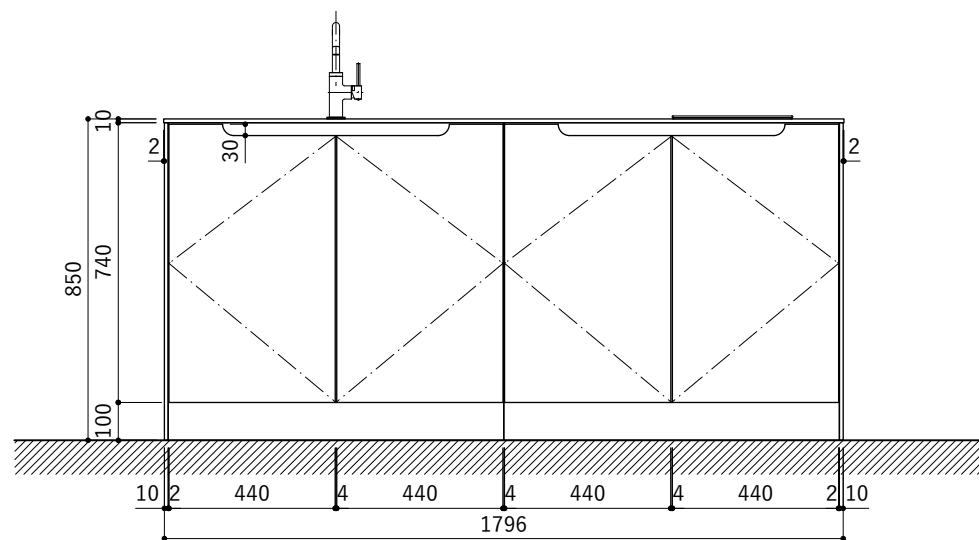

天板開口寸法図 開口：Eタイプ

No.	名称	仕様
1	天板	人工大理石 (ホワイト or ブラック)
2	シンク	ステンレスシンク
3	面材	メラミン+シナ積層合板+メラミン (ホワイト or ダークグレー)
4	内部キャビネット	低圧メラミン化粧板 (ホワイト or ダークグレー)

※トラップ以降の配管は付属していません。別途ご用意ください。

No.	名称	仕様
1	水栓	KB-TP005-01-G141/ニッケル[toolbox]
2	コンロ	IHC-BFL221-B[アイリスオーヤマ]