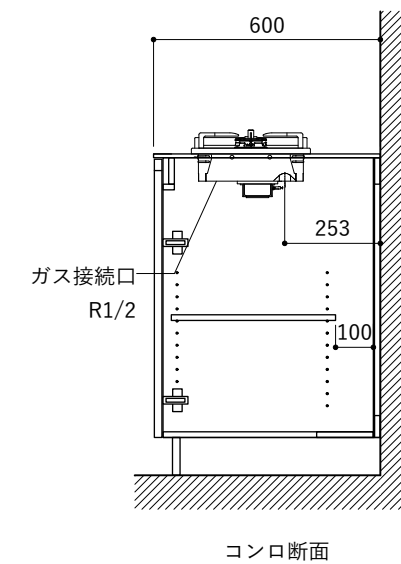

No.	名称	仕様
1	天板	人工大理石 (ホワイト or ブラック)
2	シンク	ステンレスシンク
3	面材	メラミン+シナ積層合板+メラミン (ホワイト or ダークグレー)
4	内部キャビネット	低圧メラミン化粧板 (ホワイト or ダークグレー)

※トラップ以降の配管は付属していません。別途ご用意ください。

No.	名称	仕様
1	水栓	KB-TP005-01-G141/ニッケル[toolbox]
2	コンロ	RD323STS[リンナイ]

天板開口寸法図 開口：Eタイプ