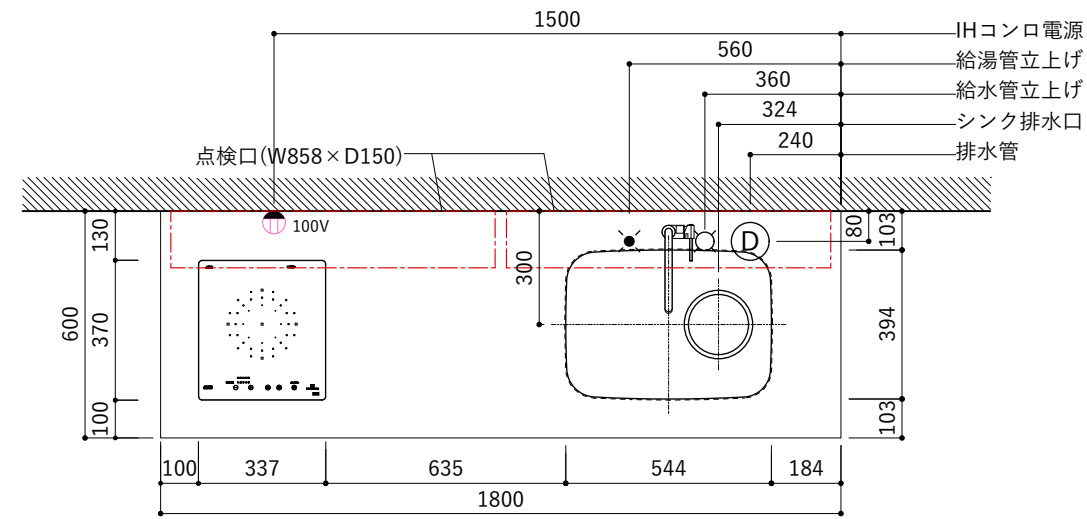

シンク断面

収納断面

天板開口寸法図

No.	名称	仕様
1	天板	人工大理石 (ホワイト or ブラック)
2	シンク	ステンレスシンク
3	面材	メラミン+シナ積層合板+メラミン (ホワイト or ダークグレー)
4	内部キャビネット	低圧メラミン化粧板 (ホワイト or ダークグレー)

※トラップ以降の配管は付属していません。別途ご用意ください。

No.	名称	仕様
1	水栓	KB-TP005-01-G141/ニッケル[toolbox]
2	コンロ	SIH-BH113AF(三化工業)

シンク断面

コンロ断面

天板開口寸法図 開口：Gタイプ

No.	名称	仕様
1	天板	人工大理石 (ホワイト or ブラック)
2	シンク	ステンレスシンク
3	面材	メラミン+シナ積層合板+メラミン (ホワイト or ダークグレー)
4	内部キャビネット	低圧メラミン化粧板 (ホワイト or ダークグレー)

※トラップ以降の配管は付属していません。別途ご用意ください。

No.	名称	仕様
1	水栓	KB-TP005-01-G141/ニッケル[toolbox]
2	コンロ	DC1004SA[ハーマン]