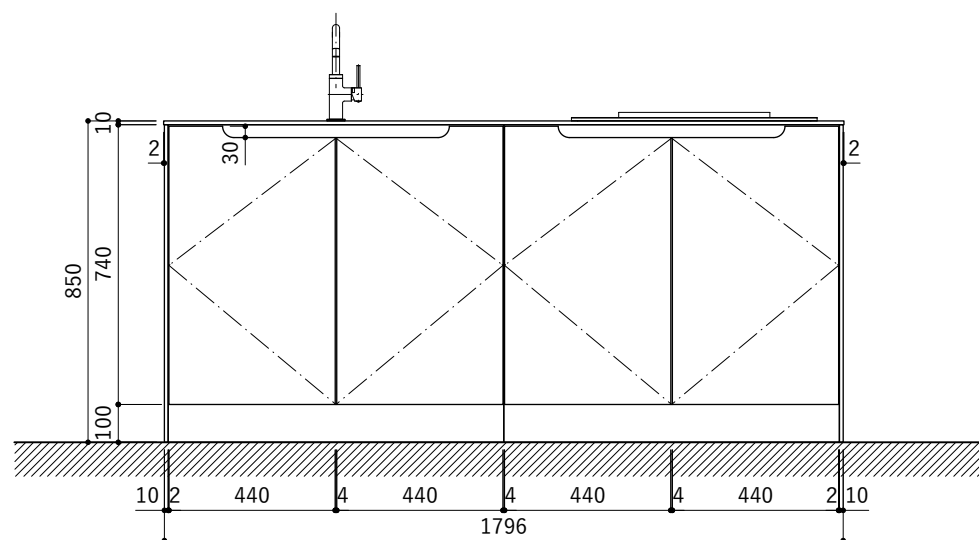

シンク断面

コンロ断面

天板開口寸法図 開口：Dタイプ

No.	名称	仕様
1	天板	人工大理石 (ホワイト or ブラック)
2	シンク	ステンレスシンク
3	面材	メラミン+シナ積層合板+メラミン (ホワイト or ダークグレー)
4	内部キャビネット	低圧メラミン化粧板 (ホワイト or ダークグレー)

※トラップ以降の配管は付属していません。別途ご用意ください。

No.	名称	仕様
1	水栓	KB-TP005-01-G141/ニッケル[toolbox]
2	コンロ	CS-T322BFR[三菱電機]