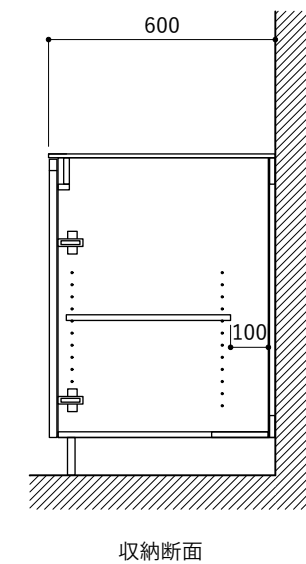

天板開口寸法図 開口：Eタイプ

No.	名称	仕様
1	天板	人工大理石 (ホワイト or ブラック)
2	シンク	ステンレスシンク
3	面材	メラミン+シナ積層合板+メラミン (ホワイト or ダークグレー)
4	内部キャビネット	低圧メラミン化粧板 (ホワイト or ダークグレー)

※トラップ以降の配管は付属していません。別途ご用意ください。

No.	名称	仕様
1	水栓	KB-TP005-01-G141/ニッケル[toolbox]
2	コンロ	IHC-BFL221-B[アイリスオーヤマ]

天板開口寸法図 開口：Fタイプ

No.	名称	仕様
1	天板	人工大理石 (ホワイト or ブラック)
2	シンク	ステンレスシンク
3	面材	メラミン+シナ積層合板+メラミン (ホワイト or ダークグレー)
4	内部キャビネット	低圧メラミン化粧板 (ホワイト or ダークグレー)

※トラップ以降の配管は付属していません。別途ご用意ください。

No.	名称	仕様
1	水栓	KB-TP005-01-G141/ニッケル[toolbox]

シンク断面

収納断面

天板開口寸法図

No.	名称	仕様
1	天板	人工大理石 (ホワイト or ブラック)
2	シンク	ステンレスシンク
3	面材	メラミン+シナ積層合板+メラミン (ホワイト or ダークグレー)
4	内部キャビネット	低圧メラミン化粧板 (ホワイト or ダークグレー)

※トラップ以降の配管は付属していません。別途ご用意ください。

No.	名称	仕様
1	水栓	KB-TP005-01-G141/ニッケル[toolbox]
2	コンロ	SIH-BH113AF(三化工業)