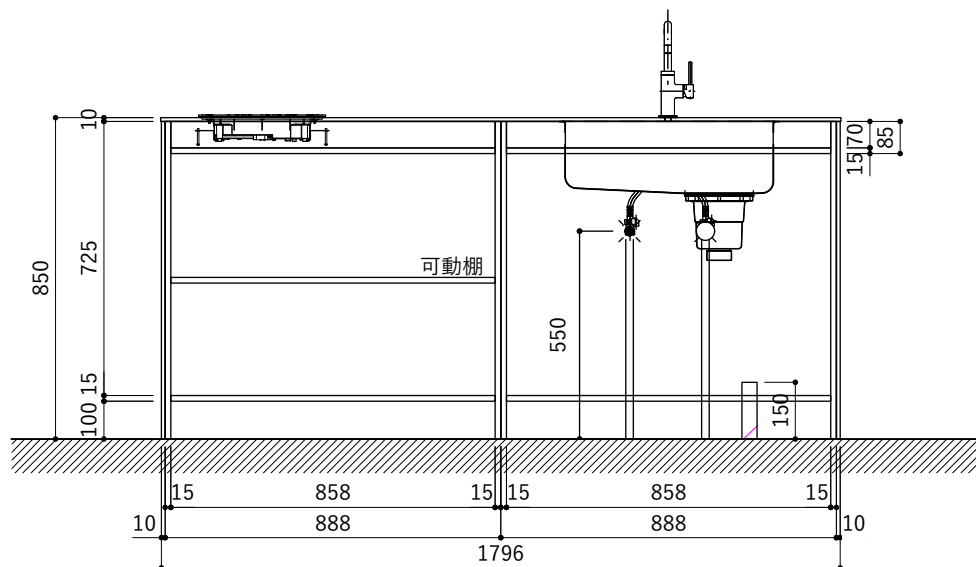

シンク断面

収納断面

天板開口寸法図

No.	名称	仕様
1	天板	人工大理石 (ホワイト or ブラック)
2	シンク	ステンレスシンク
3	面材	メラミン+シナ積層合板+メラミン (ホワイト or ダークグレー)
4	内部キャビネット	低圧メラミン化粧板 (ホワイト or ダークグレー)

※トラップ以降の配管は付属していません。別途ご用意ください。

No.	名称	仕様
1	水栓	KB-TP005-01-G141/ニッケル[toolbox]
2	コンロ	SIH-BH113AF(三化工業)

シンク断面

コンロ断面

天板開口寸法図 開口：Gタイプ

No.	名称	仕様
1	天板	人工大理石 (ホワイト or ブラック)
2	シンク	ステンレスシンク
3	面材	メラミン+シナ積層合板+メラミン (ホワイト or ダークグレー)
4	内部キャビネット	低圧メラミン化粧板 (ホワイト or ダークグレー)

※トラップ以降の配管は付属していません。別途ご用意ください。

No.	名称	仕様
1	水栓	KB-TP005-01-G141/ニッケル[toolbox]
2	コンロ	DC1004SA[ハーマン]