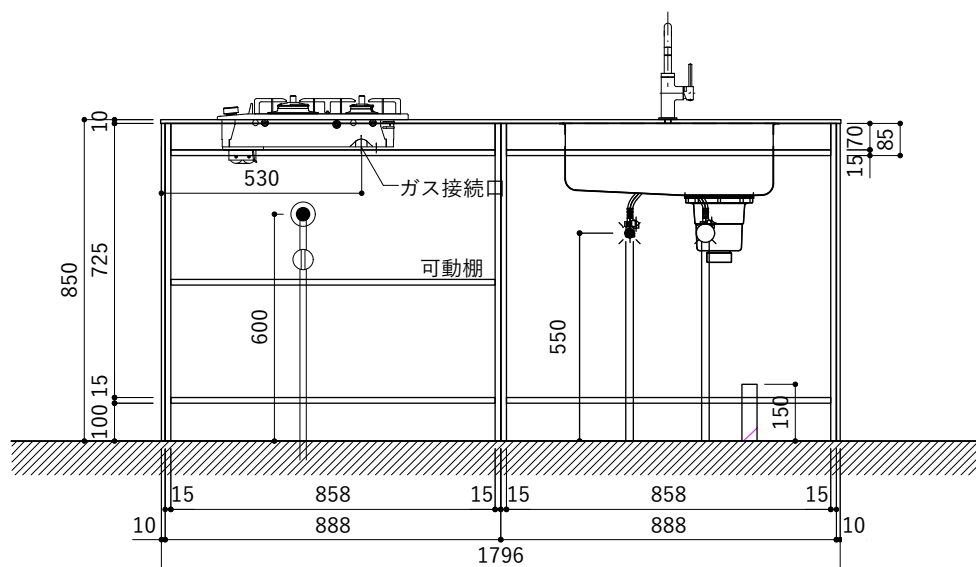

No.	名称	仕様
1	天板	人工大理石 (ホワイト or ブラック)
2	シンク	ステンレスシンク
3	面材	メラミン+シナ積層合板+メラミン (ホワイト or ダークグレー)
4	内部キャビネット	低圧メラミン化粧板 (ホワイト or ダークグレー)

※トラップ以降の配管は付属していません。別途ご用意ください。

No.	名称	仕様
1	水栓	KB-TP005-01-G141/ニッケル[toolbox]
2	コンロ	RD323STS[リンナイ]