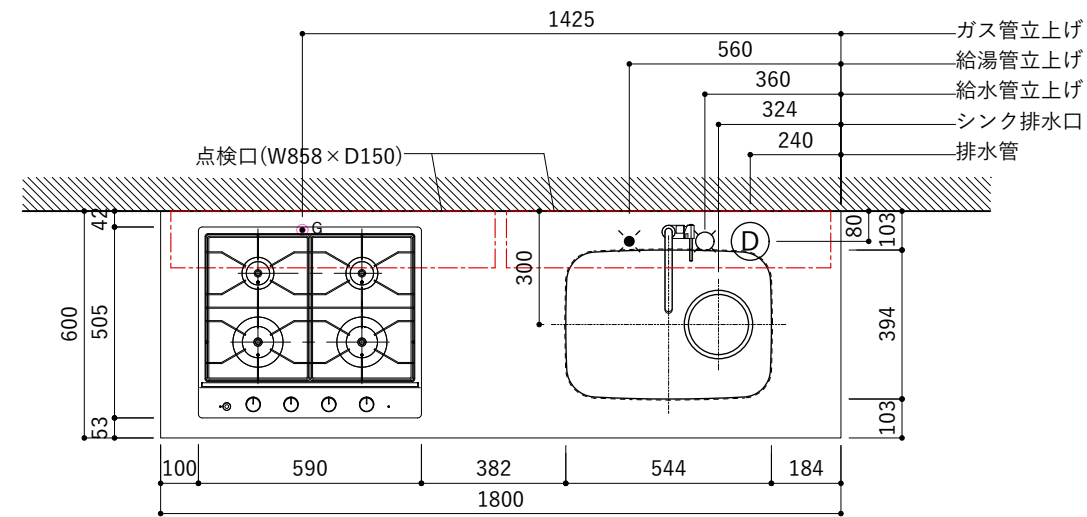

シンク断面

コンロ断面

天板開口寸法図 開口：Cタイプ

No.	名称	仕様
1	天板	人工大理石 (ホワイト or ブラック)
2	シンク	ステンレスシンク
3	面材	メラミン+シナ積層合板+メラミン (ホワイト or ダークグレー)
4	内部キャビネット	低圧メラミン化粧板 (ホワイト or ダークグレー)

※トラップ以降の配管は付属していません。別途ご用意ください。

No.	名称	仕様
1	水栓	KB-TP005-01-G141/ニッケル[toolbox]
2	コンロ	RD641STS[リンナイ]