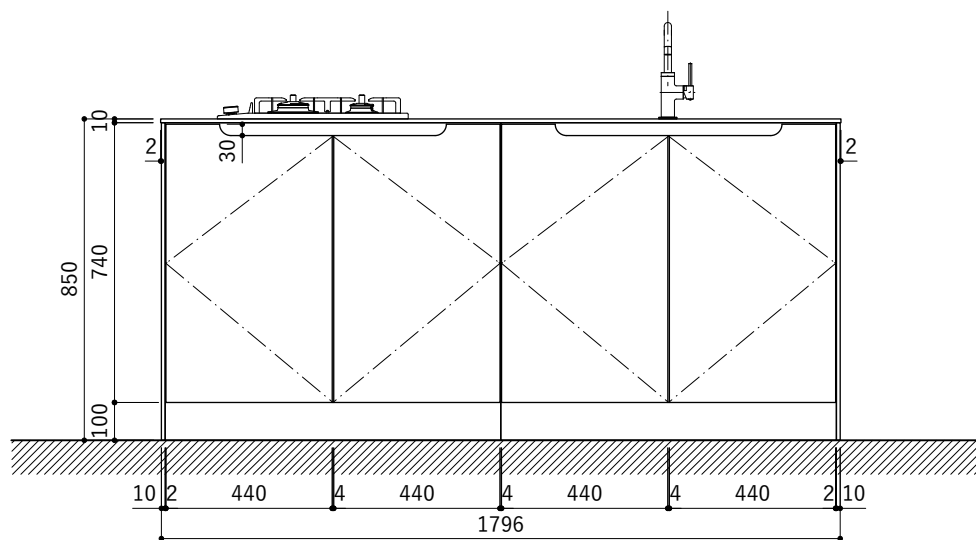

No.	名称	仕様
1	天板	人工大理石 (ホワイト or ブラック)
2	シンク	ステンレスシンク
3	面材	メラミン+シナ積層合板+メラミン (ホワイト or ダークグレー)
4	内部キャビネット	低圧メラミン化粧板 (ホワイト or ダークグレー)

※トラップ以降の配管は付属していません。別途ご用意ください。

No.	名称	仕様
1	水栓	KB-TP005-01-G141/ニッケル[toolbox]
2	コンロ	RD323STS[リンナイ]