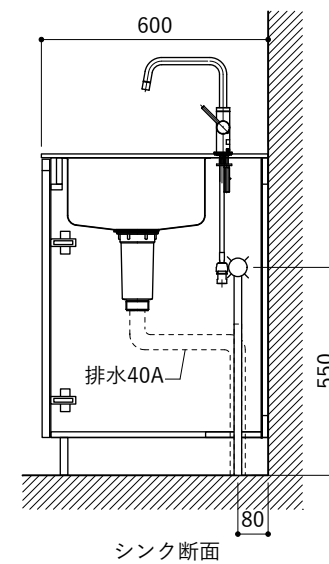

シンク断面

コンロ断面

天板開口寸法図 開口：Aタイプ

No.	名称	仕様
1	天板	人工大理石 (ホワイト or ブラック)
2	シンク	ステンレスシンク
3	面材	メラミン+シナ積層合板+メラミン (ホワイト or ダークグレー)
4	内部キャビネット	低圧メラミン化粧板 (ホワイト or ダークグレー)

※トラップ以降の配管は付属していません。別途ご用意ください。

No.	名称	仕様
1	水栓	KB-TP005-01-G141/ニッケル[toolbox]
2	コンロ	DC2016S[ハーマン]