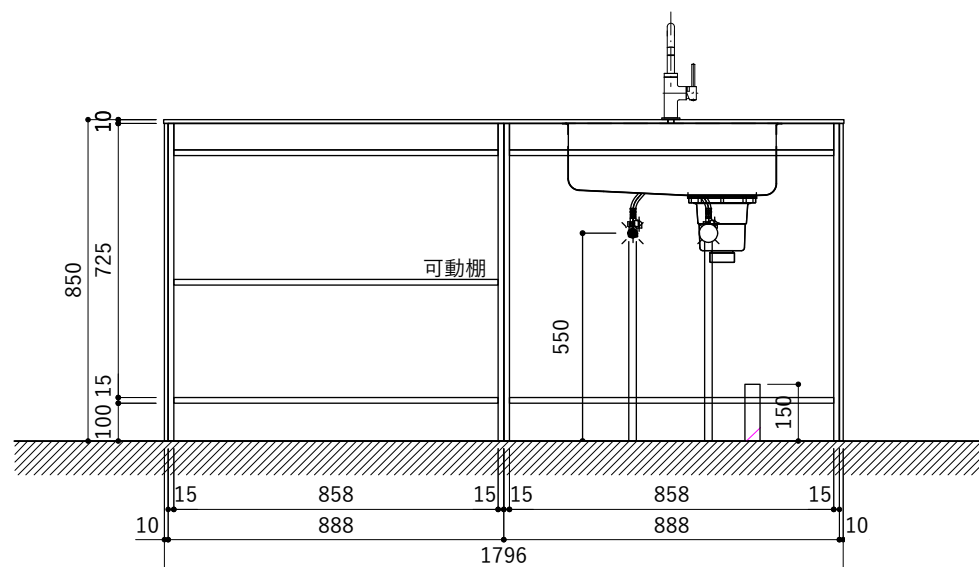

天板開口寸法図 開口：Fタイプ

No.	名称	仕様
1	天板	人工大理石 (ホワイト or ブラック)
2	シンク	ステンレスシンク
3	面材	メラミン+シナ積層合板+メラミン (ホワイト or ダークグレー)
4	内部キャビネット	低圧メラミン化粧板 (ホワイト or ダークグレー)

※トラップ以降の配管は付属していません。別途ご用意ください。

No.	名称	仕様
1	水栓	KB-TP005-01-G141/ニッケル[toolbox]

シンク断面

収納断面

天板開口寸法図

No.	名称	仕様
1	天板	人工大理石 (ホワイト or ブラック)
2	シンク	ステンレスシンク
3	面材	メラミン+シナ積層合板+メラミン (ホワイト or ダークグレー)
4	内部キャビネット	低圧メラミン化粧板 (ホワイト or ダークグレー)

※トラップ以降の配管は付属していません。別途ご用意ください。

No.	名称	仕様
1	水栓	KB-TP005-01-G141/ニッケル[toolbox]
2	コンロ	SIH-BH113AF(三化工業)