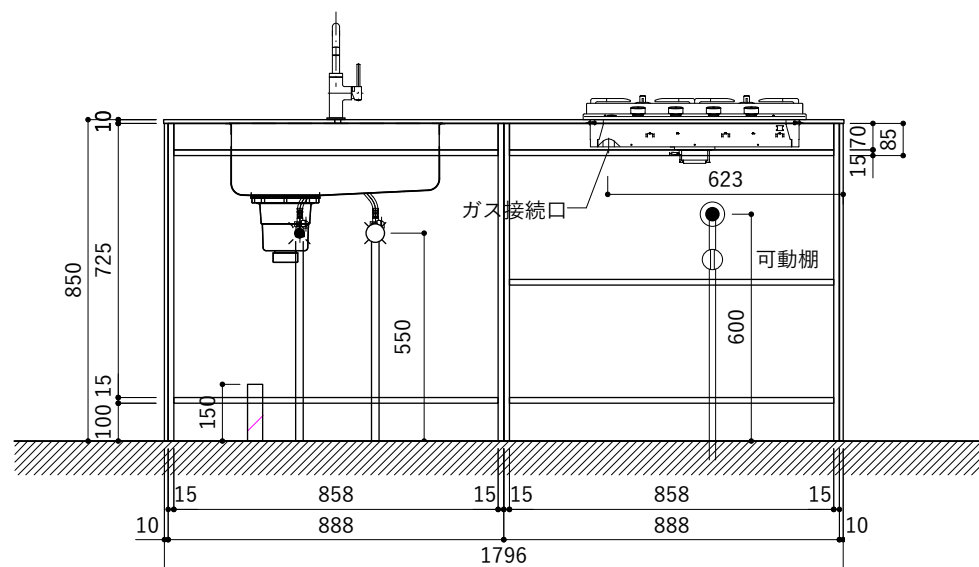

天板開口寸法図 開口：Cタイプ

No.	名称	仕様
1	天板	人工大理石 (ホワイト or ブラック)
2	シンク	ステンレスシンク
3	面材	メラミン+シナ積層合板+メラミン (ホワイト or ダークグレー)
4	内部キャビネット	低圧メラミン化粧板 (ホワイト or ダークグレー)

※トラップ以降の配管は付属していません。別途ご用意ください。

No.	名称	仕様
1	水栓	KB-TP005-01-G141/ニッケル[toolbox]
2	コンロ	RD641STS[リンナイ]

シンク断面

コンロ断面

天板開口寸法図 開口：Dタイプ

No.	名称	仕様
1	天板	人工大理石 (ホワイト or ブラック)
2	シンク	ステンレスシンク
3	面材	メラミン+シナ積層合板+メラミン (ホワイト or ダークグレー)
4	内部キャビネット	低圧メラミン化粧板 (ホワイト or ダークグレー)

※トラップ以降の配管は付属していません。別途ご用意ください。

No.	名称	仕様
1	水栓	KB-TP005-01-G141/ニッケル[toolbox]
2	コンロ	CS-T322BFR[三菱電機]