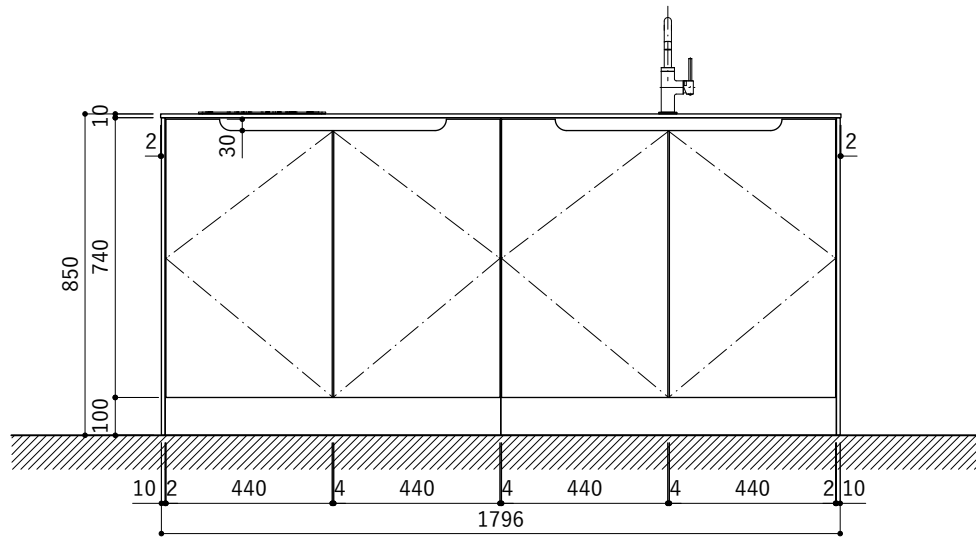

シンク断面

収納断面

天板開口寸法図

No.	名称	仕様
1	天板	人工大理石 (ホワイト or ブラック)
2	シンク	ステンレスシンク
3	面材	メラミン+シナ積層合板+メラミン (ホワイト or ダークグレー)
4	内部キャビネット	低圧メラミン化粧板 (ホワイト or ダークグレー)

※トラップ以降の配管は付属していません。別途ご用意ください。

No.	名称	仕様
1	水栓	KB-TP005-01-G141/ニッケル[toolbox]
2	コンロ	SIH-BH113AF(三化工業)