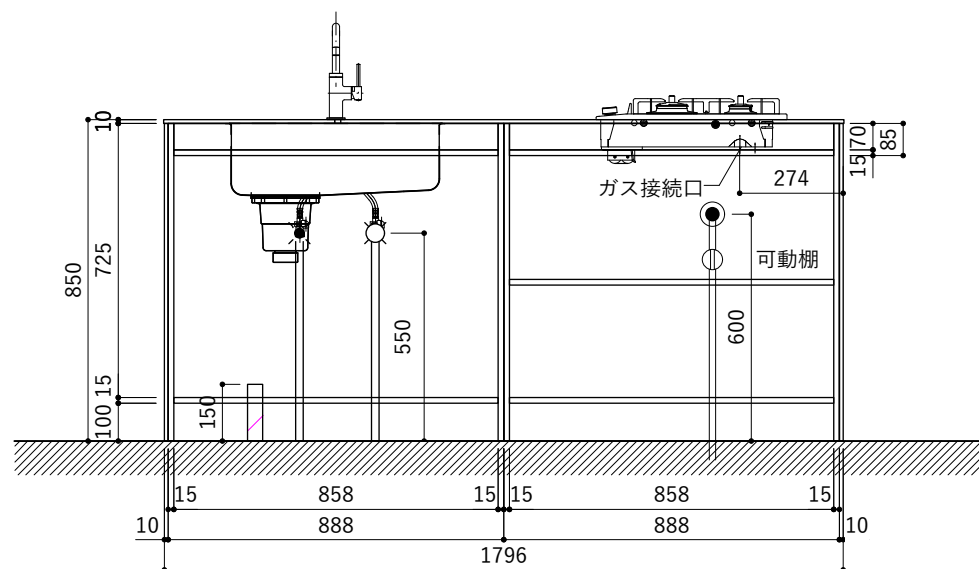

No.	名称	仕様
1	天板	人工大理石 (ホワイト or ブラック)
2	シンク	ステンレスシンク
3	面材	メラミン+シナ積層合板+メラミン (ホワイト or ダークグレー)
4	内部キャビネット	低圧メラミン化粧板 (ホワイト or ダークグレー)

※トラップ以降の配管は付属していません。別途ご用意ください。

No.	名称	仕様
1	水栓	KB-TP005-01-G141/ニッケル[toolbox]
2	コンロ	RD323STS[リンナイ]

天板開口寸法図 開口：Eタイプ