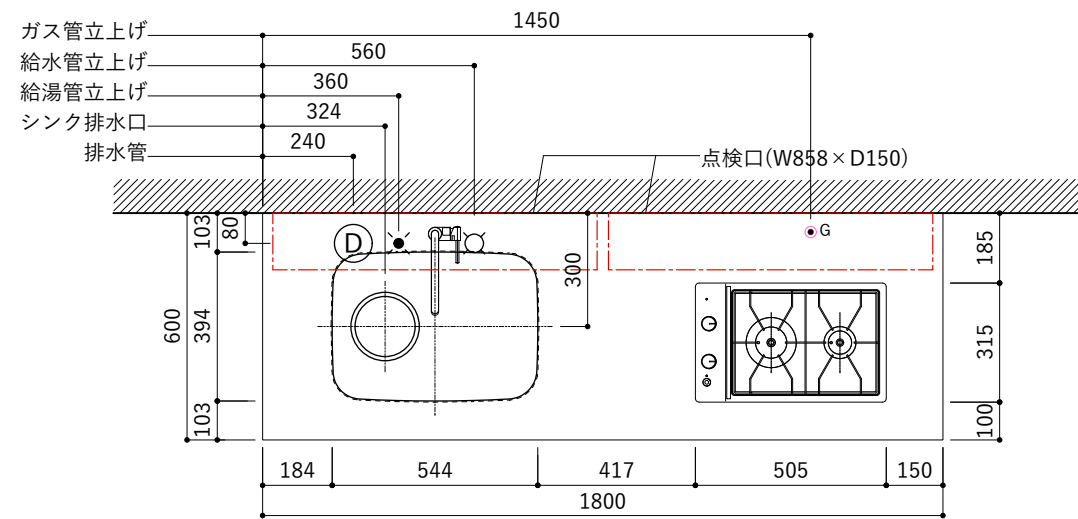

シンク断面

コンロ断面

天板開口寸法図 開口：Dタイプ

No.	名称	仕様
1	天板	人工大理石 (ホワイト or ブラック)
2	シンク	ステンレスシンク
3	面材	メラミン+シナ積層合板+メラミン (ホワイト or ダークグレー)
4	内部キャビネット	低圧メラミン化粧板 (ホワイト or ダークグレー)

※トラップ以降の配管は付属していません。別途ご用意ください。

No.	名称	仕様
1	水栓	KB-TP005-01-G141/ニッケル[toolbox]
2	コンロ	CS-T322BFR[三菱電機]