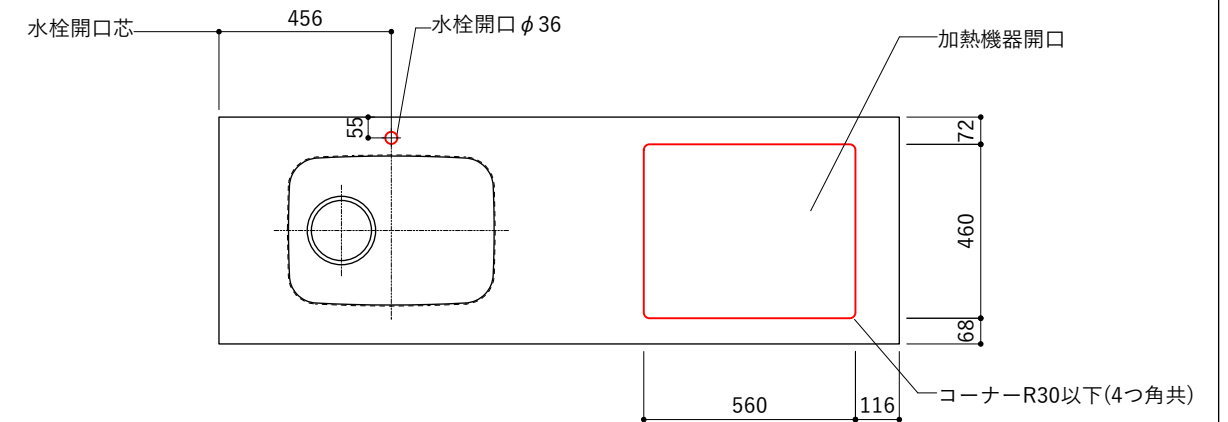

天板開口寸法図 開口：Cタイプ

No.	名称	仕様
1	天板	人工大理石 (ホワイト or ブラック)
2	シンク	ステンレスシンク
3	面材	メラミン+シナ積層合板+メラミン (ホワイト or ダークグレー)
4	内部キャビネット	低圧メラミン化粧板 (ホワイト or ダークグレー)

※トラップ以降の配管は付属していません。別途ご用意ください。

No.	名称	仕様
1	水栓	KB-TP005-01-G141/ニッケル[toolbox]
2	コンロ	RD641STS[リンナイ]

シンク断面

コンロ断面

天板開口寸法図 開口：Dタイプ

No.	名称	仕様
1	天板	人工大理石 (ホワイト or ブラック)
2	シンク	ステンレスシンク
3	面材	メラミン+シナ積層合板+メラミン (ホワイト or ダークグレー)
4	内部キャビネット	低圧メラミン化粧板 (ホワイト or ダークグレー)

※トラップ以降の配管は付属していません。別途ご用意ください。

No.	名称	仕様
1	水栓	KB-TP005-01-G141/ニッケル[toolbox]
2	コンロ	CS-T322BFR[三菱電機]