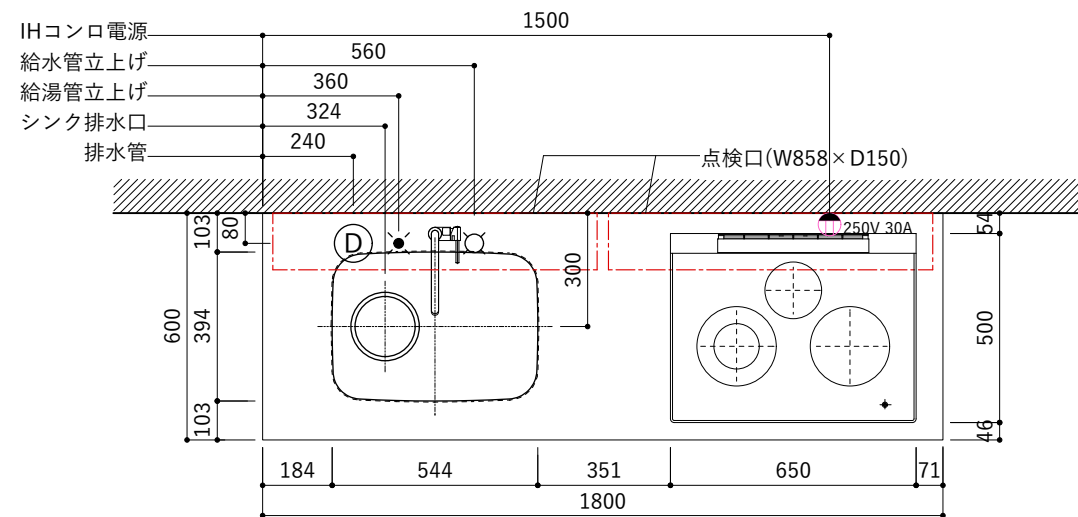

シンク断面

コンロ断面

天板開口寸法図 開口：Dタイプ

No.	名称	仕様
1	天板	人工大理石 (ホワイト or ブラック)
2	シンク	ステンレスシンク
3	面材	メラミン+シナ積層合板+メラミン (ホワイト or ダークグレー)
4	内部キャビネット	低圧メラミン化粧板 (ホワイト or ダークグレー)

※トラップ以降の配管は付属していません。別途ご用意ください。

No.	名称	仕様
1	水栓	KB-TP005-01-G141/ニッケル[toolbox]
2	コンロ	CS-T322BFR[三菱電機]