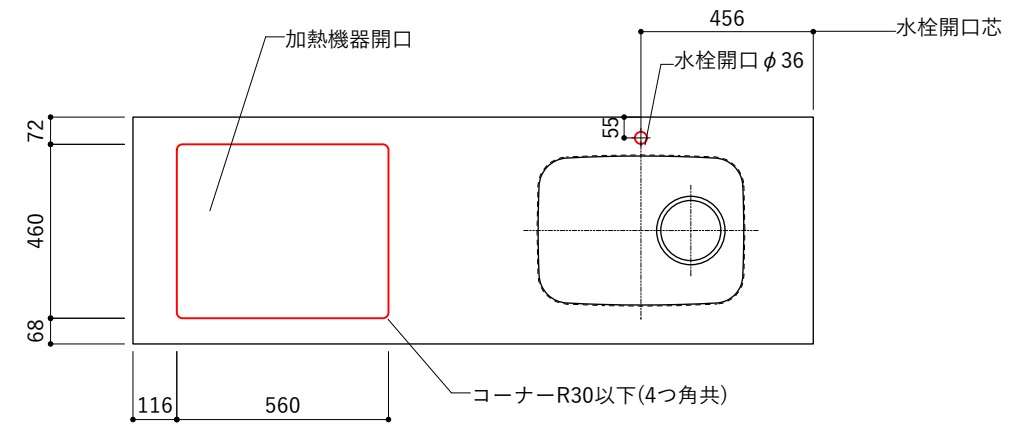

天板開口寸法図 開口：Dタイプ

No.	名称	仕様
1	天板	人工大理石 (ホワイト or ブラック)
2	シンク	ステンレスシンク
3	面材	メラミン+シナ積層合板+メラミン (ホワイト or ダークグレー)
4	内部キャビネット	低圧メラミン化粧板 (ホワイト or ダークグレー)

No.	名称	仕様
1	水栓	KB-TP005-01-G141/ニッケル[toolbox]
2	コンロ	CS-T322BFR[三菱電機]

※トラップ以降の配管は付属していません。別途ご用意ください。

天板開口寸法図 開口：Dタイプ

No.	名称	仕様
1	天板	人工大理石 (ホワイト or ブラック)
2	シンク	ステンレスシンク
3	面材	メラミン+シナ積層合板+メラミン (ホワイト or ダークグレー)
4	内部キャビネット	低圧メラミン化粧板 (ホワイト or ダークグレー)

※トラップ以降の配管は付属していません。別途ご用意ください。