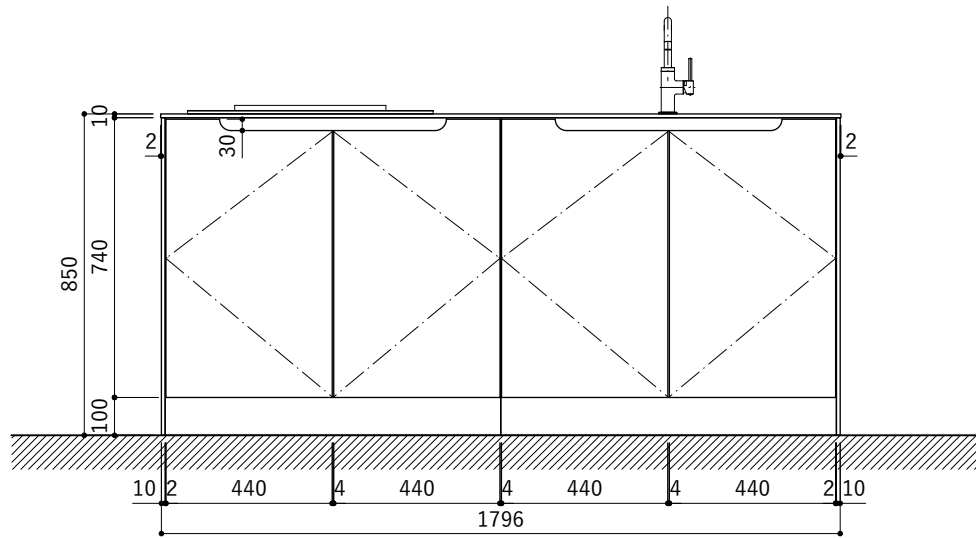

No.	名称	仕様
1	天板	人工大理石 (ホワイト or ブラック)
2	シンク	ステンレスシンク
3	面材	メラミン+シナ積層合板+メラミン (ホワイト or ダークグレー)
4	内部キャビネット	低圧メラミン化粧板 (ホワイト or ダークグレー)

No.	名称	仕様
1	水栓	KB-TP005-01-G141/ニッケル[toolbox]
2	コンロ	CS-T322BFR[三菱電機]

※トラップ以降の配管は付属していません。別途ご用意ください。