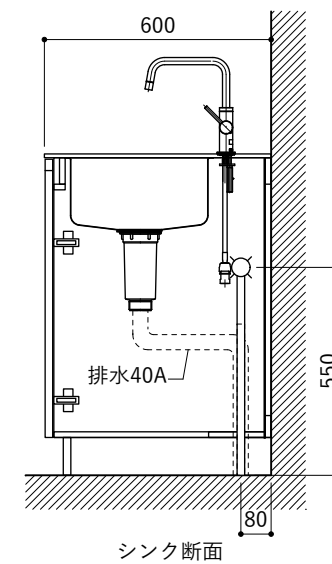

No.	名称	仕様
1	天板	人工大理石 (ホワイト or ブラック)
2	シンク	ステンレスシンク
3	面材	メラミン+シナ積層合板+メラミン (ホワイト or ダークグレー)
4	内部キャビネット	低圧メラミン化粧板 (ホワイト or ダークグレー)

※トラップ以降の配管は付属していません。別途ご用意ください。

No.	名称	仕様
1	水栓	KB-TP005-01-G141/ニッケル[toolbox]
2	コンロ	RD323STS[リンナイ]