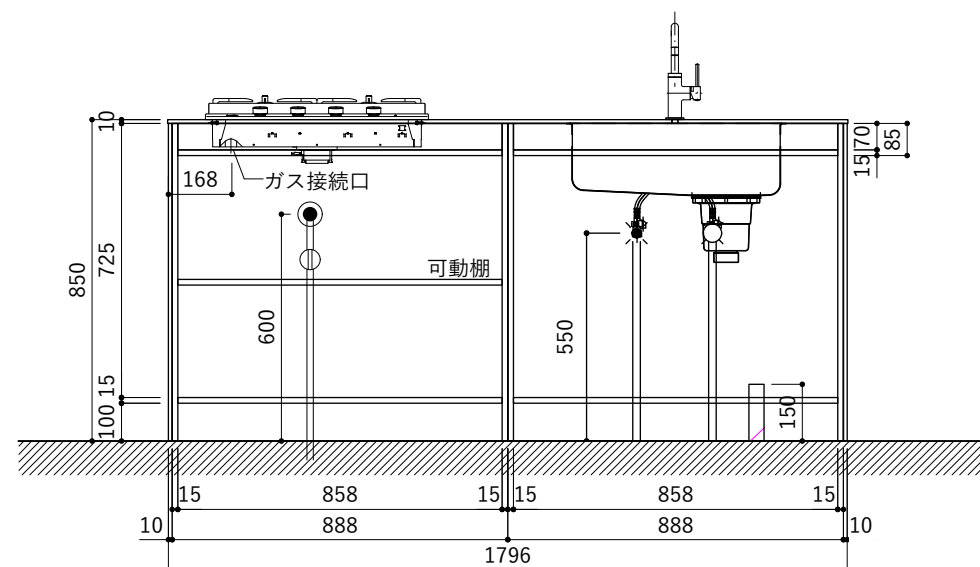

シンク断面

コンロ断面

天板開口寸法図 開口：Cタイプ

No.	名称	仕様
1	天板	人工大理石 (ホワイト or ブラック)
2	シンク	ステンレスシンク
3	面材	メラミン+シナ積層合板+メラミン (ホワイト or ダークグレー)
4	内部キャビネット	低圧メラミン化粧板 (ホワイト or ダークグレー)

※トラップ以降の配管は付属していません。別途ご用意ください。

No.	名称	仕様
1	水栓	KB-TP005-01-G141/ニッケル[toolbox]
2	コンロ	RD641STS[リンナイ]