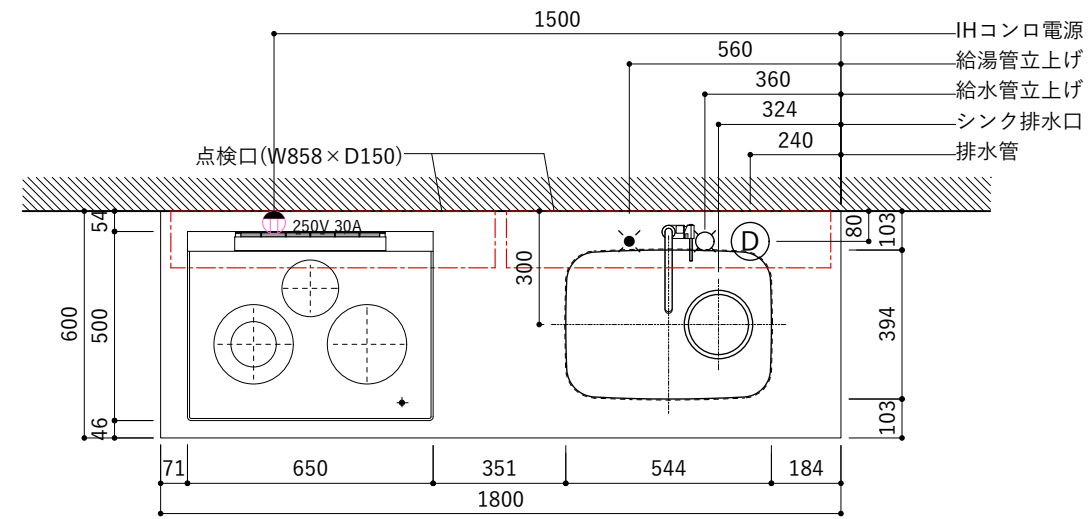

天板開口寸法図 開口：Bタイプ

No.	名称	仕様
1	天板	人工大理石 (ホワイト or ブラック)
2	シンク	ステンレスシンク
3	面材	メラミン+シナ積層合板+メラミン (ホワイト or ダークグレー)
4	内部キャビネット	低圧メラミン化粧板 (ホワイト or ダークグレー)

※トラップ以降の配管は付属していません。別途ご用意ください。

No.	名称	仕様
1	水栓	KB-TP005-01-G141/ニッケル[toolbox]
2	コンロ	RD322STS[リンナイ]

シンク断面

コンロ断面

天板開口寸法図 開口：Cタイプ

No.	名称	仕様
1	天板	人工大理石 (ホワイト or ブラック)
2	シンク	ステンレスシンク
3	面材	メラミン+シナ積層合板+メラミン (ホワイト or ダークグレー)
4	内部キャビネット	低圧メラミン化粧板 (ホワイト or ダークグレー)

※トラップ以降の配管は付属していません。別途ご用意ください。

No.	名称	仕様
1	水栓	KB-TP005-01-G141/ニッケル[toolbox]
2	コンロ	RD641STS[リンナイ]

天板開口寸法図 開口：Dタイプ

No.	名称	仕様
1	天板	人工大理石 (ホワイト or ブラック)
2	シンク	ステンレスシンク
3	面材	メラミン+シナ積層合板+メラミン (ホワイト or ダークグレー)
4	内部キャビネット	低圧メラミン化粧板 (ホワイト or ダークグレー)

No.	名称	仕様
1	水栓	KB-TP005-01-G141/ニッケル[toolbox]
2	コンロ	CS-T322BFR[三菱電機]