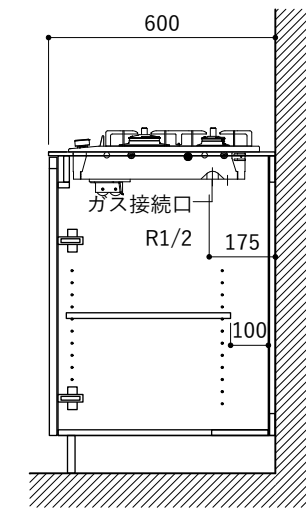

天板開口寸法図 開口：Cタイプ

No.	名称	仕様
1	天板	人工大理石 (ホワイト or ブラック)
2	シンク	ステンレスシンク
3	面材	メラミン+シナ積層合板+メラミン (ホワイト or ダークグレー)
4	内部キャビネット	低圧メラミン化粧板 (ホワイト or ダークグレー)

※トラップ以降の配管は付属していません。別途ご用意ください。

No.	名称	仕様
1	水栓	KB-TP005-01-G141/ニッケル[toolbox]
2	コンロ	RD641STS[リンナイ]

シンク断面

コンロ断面

天板開口寸法図 開口：Dタイプ

No.	名称	仕様
1	天板	人工大理石 (ホワイト or ブラック)
2	シンク	ステンレスシンク
3	面材	メラミン+シナ積層合板+メラミン (ホワイト or ダークグレー)
4	内部キャビネット	低圧メラミン化粧板 (ホワイト or ダークグレー)

※トラップ以降の配管は付属していません。別途ご用意ください。

No.	名称	仕様
1	水栓	KB-TP005-01-G141/ニッケル[toolbox]
2	コンロ	CS-T322BFR[三菱電機]