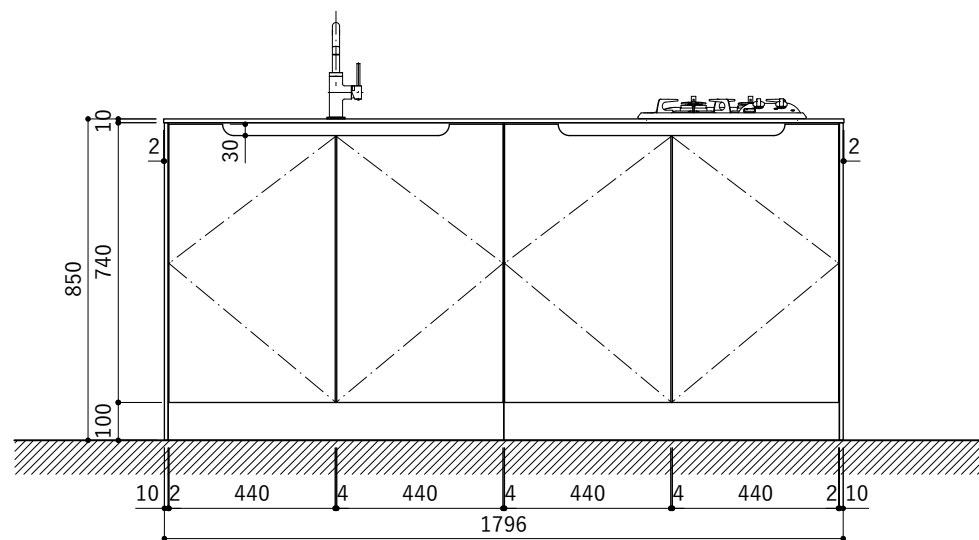

シンク断面

コンロ断面

天板開口寸法図 開口：Aタイプ

No.	名称	仕様
1	天板	人工大理石 (ホワイト or ブラック)
2	シンク	ステンレスシンク
3	面材	メラミン+シナ積層合板+メラミン (ホワイト or ダークグレー)
4	内部キャビネット	低圧メラミン化粧板 (ホワイト or ダークグレー)

※トラップ以降の配管は付属していません。別途ご用意ください。

No.	名称	仕様
1	水栓	KB-TP005-01-G141/ニッケル[toolbox]
2	コンロ	DC2016S[ハーマン]