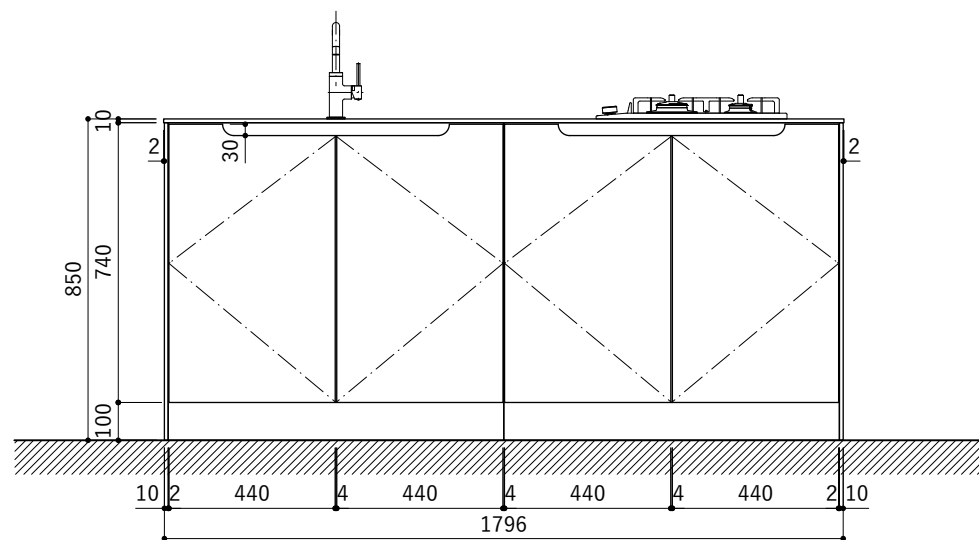

No.	名称	仕様
1	天板	人工大理石 (ホワイト or ブラック)
2	シンク	ステンレスシンク
3	面材	メラミン+シナ積層合板+メラミン (ホワイト or ダークグレー)
4	内部キャビネット	低圧メラミン化粧板 (ホワイト or ダークグレー)

※トラップ以降の配管は付属していません。別途ご用意ください。

No.	名称	仕様
1	水栓	KB-TP005-01-G141/ニッケル[toolbox]
2	コンロ	RD323STS[リンナイ]

天板開口寸法図 開口：Eタイプ