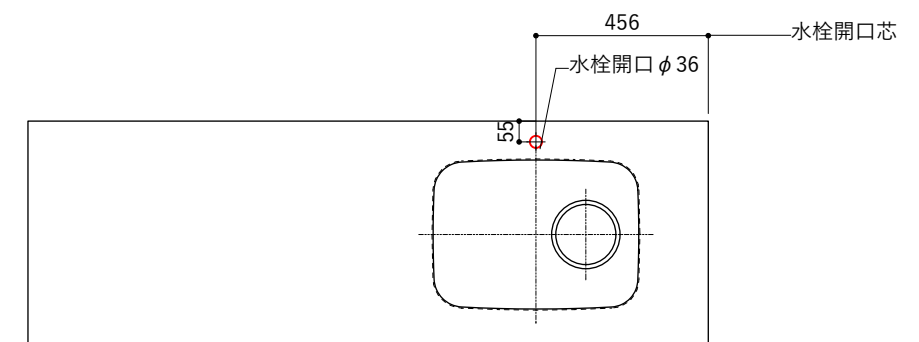

No.	名称	仕様
1	天板	人工大理石 (ホワイト or ブラック)
2	シンク	ステンレスシンク
3	面材	メラミン+シナ積層合板+メラミン (ホワイト or ダークグレー)
4	内部キャビネット	低圧メラミン化粧板 (ホワイト or ダークグレー)

※トラップ以降の配管は付属していません。別途ご用意ください。

No.	名称	仕様
1	水栓	KB-TP005-01-G141/ニッケル[toolbox]

天板開口寸法図