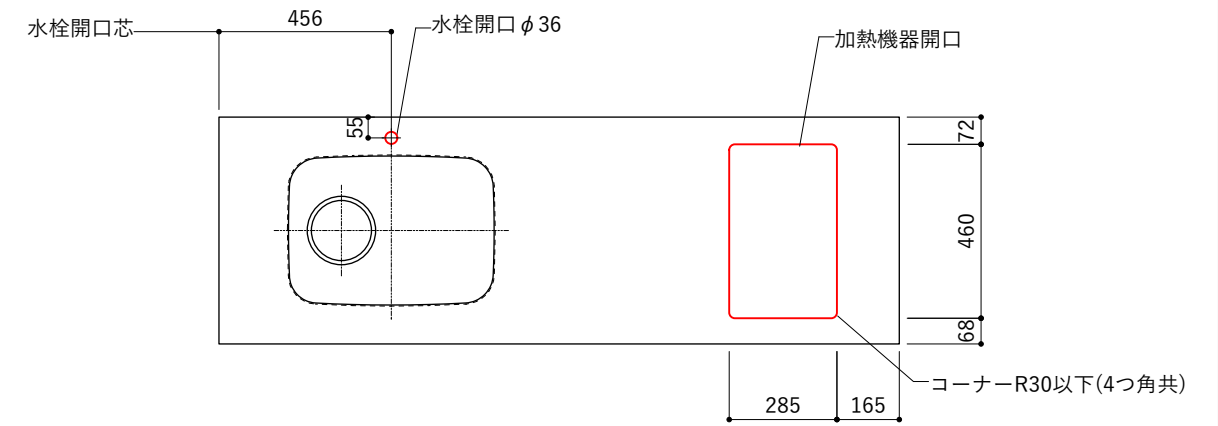

天板開口寸法図 開口：Cタイプ