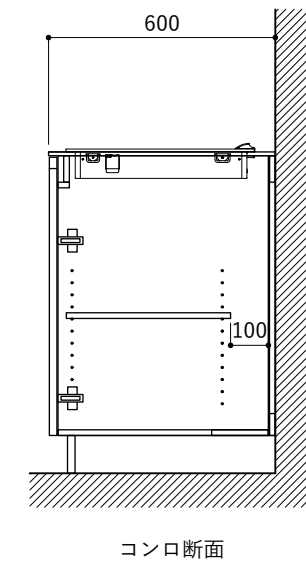

シンク断面

コンロ断面

天板開口寸法図 開口：Cタイプ

No.	名称	仕様
1	天板	人工大理石 (ホワイト or ブラック)
2	シンク	ステンレスシンク
3	面材	メラミン+シナ積層合板+メラミン (ホワイト or ダークグレー)
4	内部キャビネット	低圧メラミン化粧板 (ホワイト or ダークグレー)

※トラップ以降の配管は付属していません。別途ご用意ください。

No.	名称	仕様
1	水栓	KB-TP005-01-G141/ニッケル[toolbox]
2	コンロ	RD641STS[リンナイ]

天板開口寸法図 開口：Dタイプ

No.	名称	仕様
1	天板	人工大理石 (ホワイト or ブラック)
2	シンク	ステンレスシンク
3	面材	メラミン+シナ積層合板+メラミン (ホワイト or ダークグレー)
4	内部キャビネット	低圧メラミン化粧板 (ホワイト or ダークグレー)

No.	名称	仕様
1	水栓	KB-TP005-01-G141/ニッケル[toolbox]
2	コンロ	CS-T322BFR[三菱電機]

※トラップ以降の配管は付属していません。別途ご用意ください。

天板開口寸法図 開口：Dタイプ

No.	名称	仕様
1	天板	人工大理石 (ホワイト or ブラック)
2	シンク	ステンレスシンク
3	面材	メラミン+シナ積層合板+メラミン (ホワイト or ダークグレー)
4	内部キャビネット	低圧メラミン化粧板 (ホワイト or ダークグレー)

※トラップ以降の配管は付属していません。別途ご用意ください。