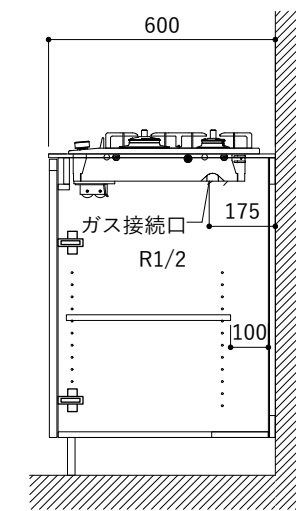

天板開口寸法図 開口：Bタイプ

No.	名称	仕様
1	天板	人工大理石 (ホワイト or ブラック)
2	シンク	ステンレスシンク
3	面材	メラミン+シナ積層合板+メラミン (ホワイト or ダークグレー)
4	内部キャビネット	低圧メラミン化粧板 (ホワイト or ダークグレー)

※トラップ以降の配管は付属していません。別途ご用意ください。

No.	名称	仕様
1	水栓	KB-TP005-01-G141/ニッケル[toolbox]
2	コンロ	RD322STS[リンナイ]

シンク断面

コンロ断面

天板開口寸法図 開口：Cタイプ

No.	名称	仕様
1	天板	人工大理石 (ホワイト or ブラック)
2	シンク	ステンレスシンク
3	面材	メラミン+シナ積層合板+メラミン (ホワイト or ダークグレー)
4	内部キャビネット	低圧メラミン化粧板 (ホワイト or ダークグレー)

※トラップ以降の配管は付属していません。別途ご用意ください。

No.	名称	仕様
1	水栓	KB-TP005-01-G141/ニッケル[toolbox]
2	コンロ	RD641STS[リンナイ]