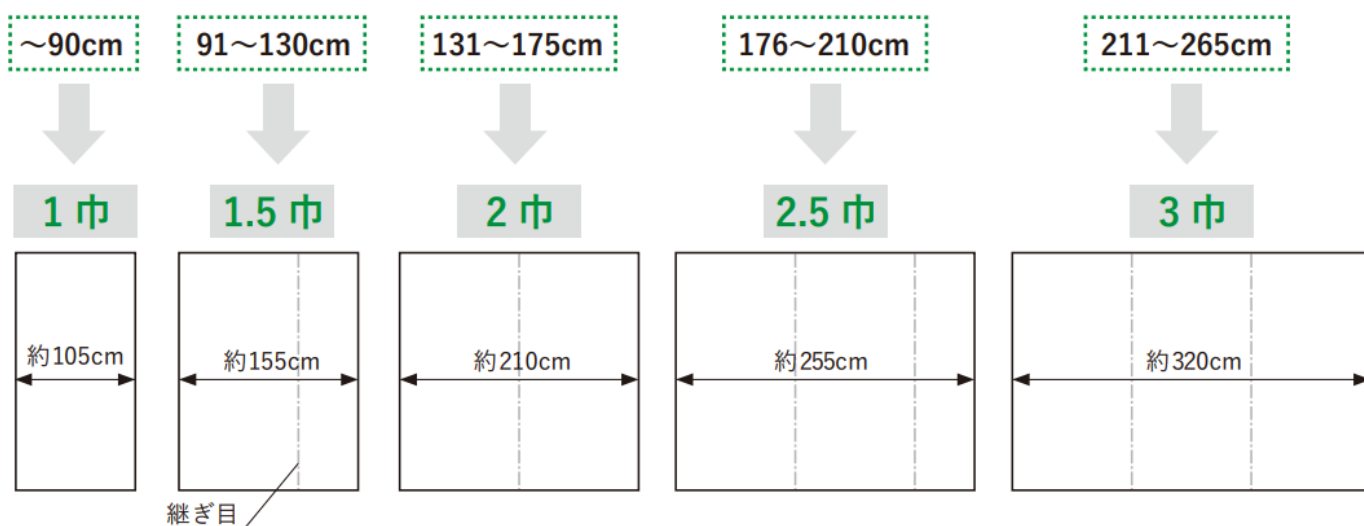

帆布カーテン ハトメ 価格表

(円/税込み)

H(丈) \ W(巾)	1巾 (約 105cm) ハトメ数：6個	1.5巾 (約 155cm) ハトメ数：8個	2巾 (約 210cm) ハトメ数：12個	2.5巾 (約 255cm) ハトメ数：14個	3巾 (約 320cm) ハトメ数：18個
適正採寸サイズ (両開きの場合は採寸サイズ÷2を2枚)	～75 cm	76～110 cm	111～140 cm	141～170 cm	171～210 cm
～ 80 cm	14,800	23,800	27,800	35,800	39,000
～ 170 cm	20,800	36,300	39,800	53,800	57,000
～ 250 cm	26,800	48,800	51,800	71,800	75,000

※巾(W)は反物のロットにより2～3cm異なる場合がございますが、価格表の適正採寸サイズでご注文いただければ問題ございません。

両開きの場合
「測ったサイズ ÷ 2」をして
2枚ご購入ください。

例) 180cm ÷ 2 = 90cm → 1巾 × 2枚を購入