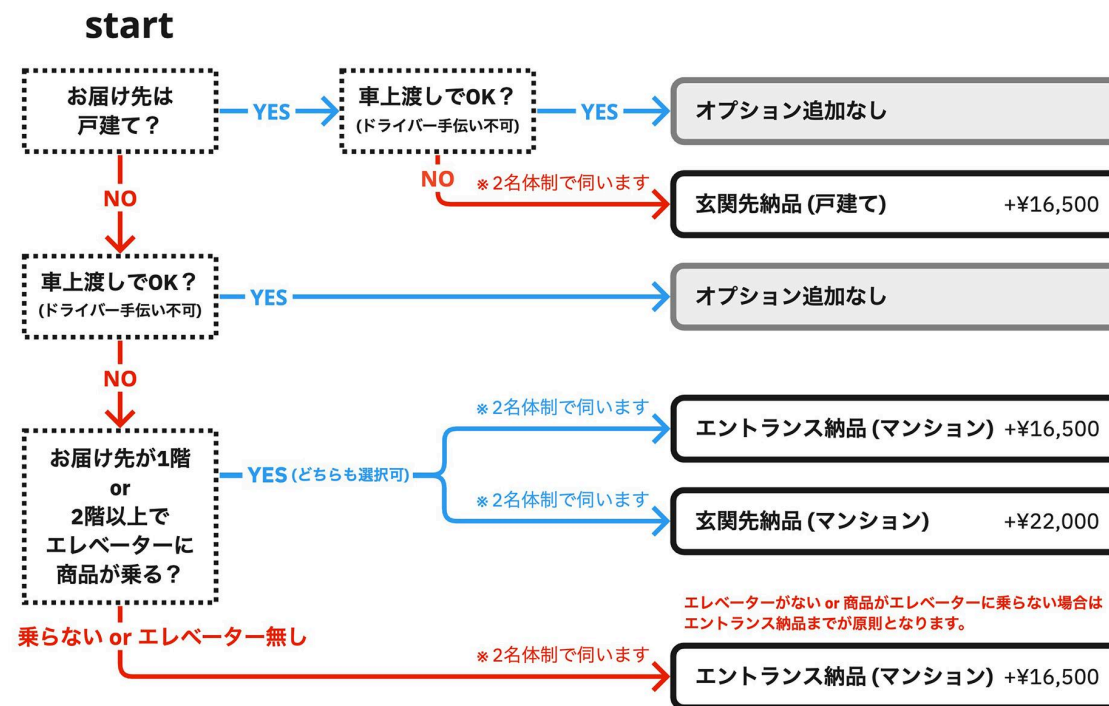

### ■ 搬入作業オプション

オプションの選び方は、右図のチャートをご確認ください。

お届け先が「戸建て」の場合

玄関先納品	通常配送時の送料 +¥16,500/式
-------	---------------------

お届け先が「マンション」の場合

エントランス納品	通常配送時の送料 +¥16,500/式
玄関先納品	通常配送時の送料 +¥22,000/式