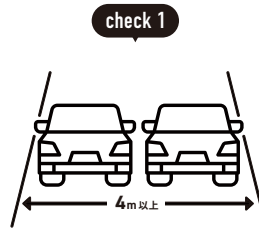

1 トラックの進入経路・駐車場所について

! お届け先の道路状況の確認をお願いします。
 ※お届けの最終的な可否は配送会社の判断になります。

📏 トラックサイズの目安

4t車

4t ロング / 4t ショート / 4t ワイドなど配送会社が使用している車両によってサイズは変わります。

✅ 事前にご確認ください

目安として道幅が
4m 以上必要

大型貨物自動車等通行止めの
標識がないか