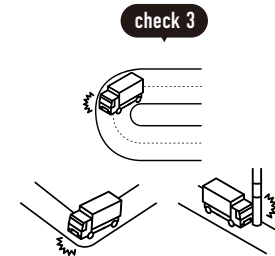

1 トラックの進入経路・駐車場所について

! お届け先の道路状況の確認をお願いします。
 ※お届けの最終的な可否は配送会社の判断になります。

📏 トラックサイズの目安

4t車

4t ロング / 4t ショート / 4t ワイドなど配送会社が使用している車両によってサイズは変わります。

✅ 事前にご確認ください

目安として道幅が
4m 以上必要

大型貨物自動車等通行止めの
標識がないか

大きなカーブ・曲がり角・
電信柱がないか

配送先の道路が
行き止まりがないか

? こんな場合はどうしたらいい?

上記を確認した上で、通行や駐車ができなさそうな道や角がある場合は?

商品ページの「この商品について問い合わせる」から、商品数量・サイズ・お届け先（番地まで）・道幅などの道路状況を記載してお問い合わせください。

トラックが入れない場合は?

原則として、お届け先付近のトラックが駐車可能な場所に停めます。