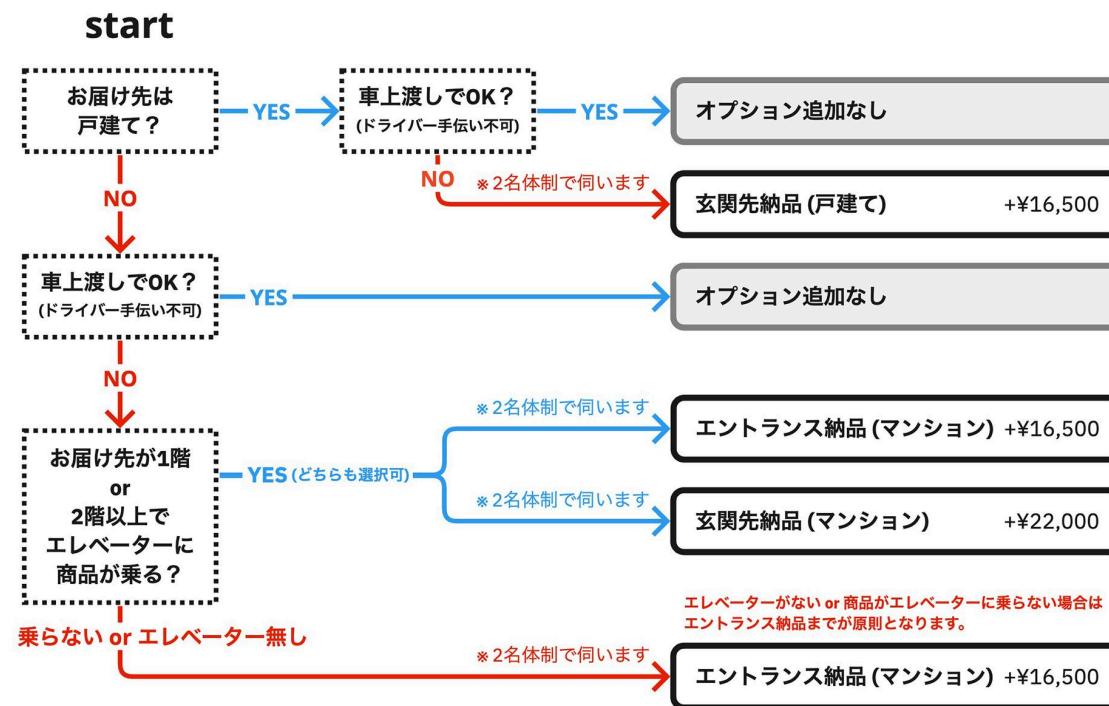

対象商品：

ホワイトミニマルキッチン | 木製ミニマルキッチン | キャビネットキッチン | 木製システムキッチン | 木製キッチンカウンター
 オーダーミドルキッチン | 木天板キッチンII型 | ユニキッチン | ユニキッチンシステム | ビルトインオープン | オーダー吊り戸棚
 オーダー玄関収納 | クロップドミラーキャビ

【路線便プラス】 ご注文からお届けまでの最短指定可能日数 ※ 午前中までの注文分（ご入金確認分）に限ります。午後以降の注文分は翌営業日扱いとなります。