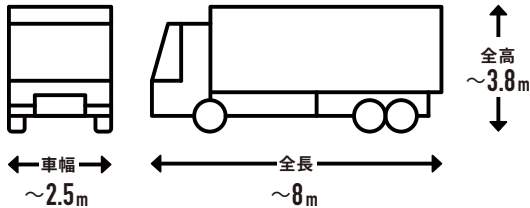

広域を回るルート配送

購入前にご確認ください

1 トラックの進入経路・駐車場所について

! お届け先の道路状況の確認をお願いします。
 ※お届けの最終的な可否は配送会社の判断になります。

トラックサイズの目安

4t車

4t ロング / 4t ショート / 4t ワイドなど配送会社が使用している車両によってサイズは変わります。

2tワイドロング車

2t 車 / 2t ロング / 2t ショートなど配送会社が使用している車両によってサイズは変わります。

事前にご確認ください

目安として道幅が
4m 以上必要

大型貨物自動車等通行止めの
標識がないか

大きなカーブ・曲がり角・
電信柱がないか

配送先の道路が
行き止まりがないか

? こんな場合はどうしたらいい?

上記を確認した上で、通行や駐車ができなさそうな道や角がある場合は?