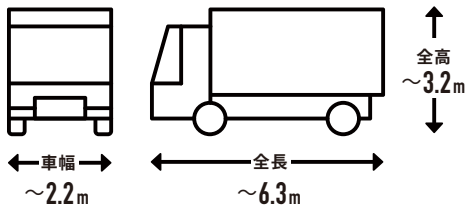

広域を回るルート配送

購入前にご確認ください

1 トラックの進入経路・駐車場所について

! お届け先の道路状況の確認をお願いします。
 ※お届けの最終的な可否は配送会社の判断になります。

トラックサイズの目安

4t車

4t ロング / 4t ショート / 4t ワイドなど配送会社が使用している車両によってサイズは変わります。

2tワイドロング車

2t 車 / 2t ロング / 2t ショートなど配送会社が使用している車両によってサイズは変わります。

事前にご確認ください

目安として道幅が
4m 以上必要

大型貨物自動車等通行止めの
標識がないか

大きなカーブ・曲がり角・
電信柱がないか

配送先の道路が
行き止まりがないか

? こんな場合はどうしたらいい?

上記を確認した上で、通行や駐車ができなさそうな道や角がある場合は?