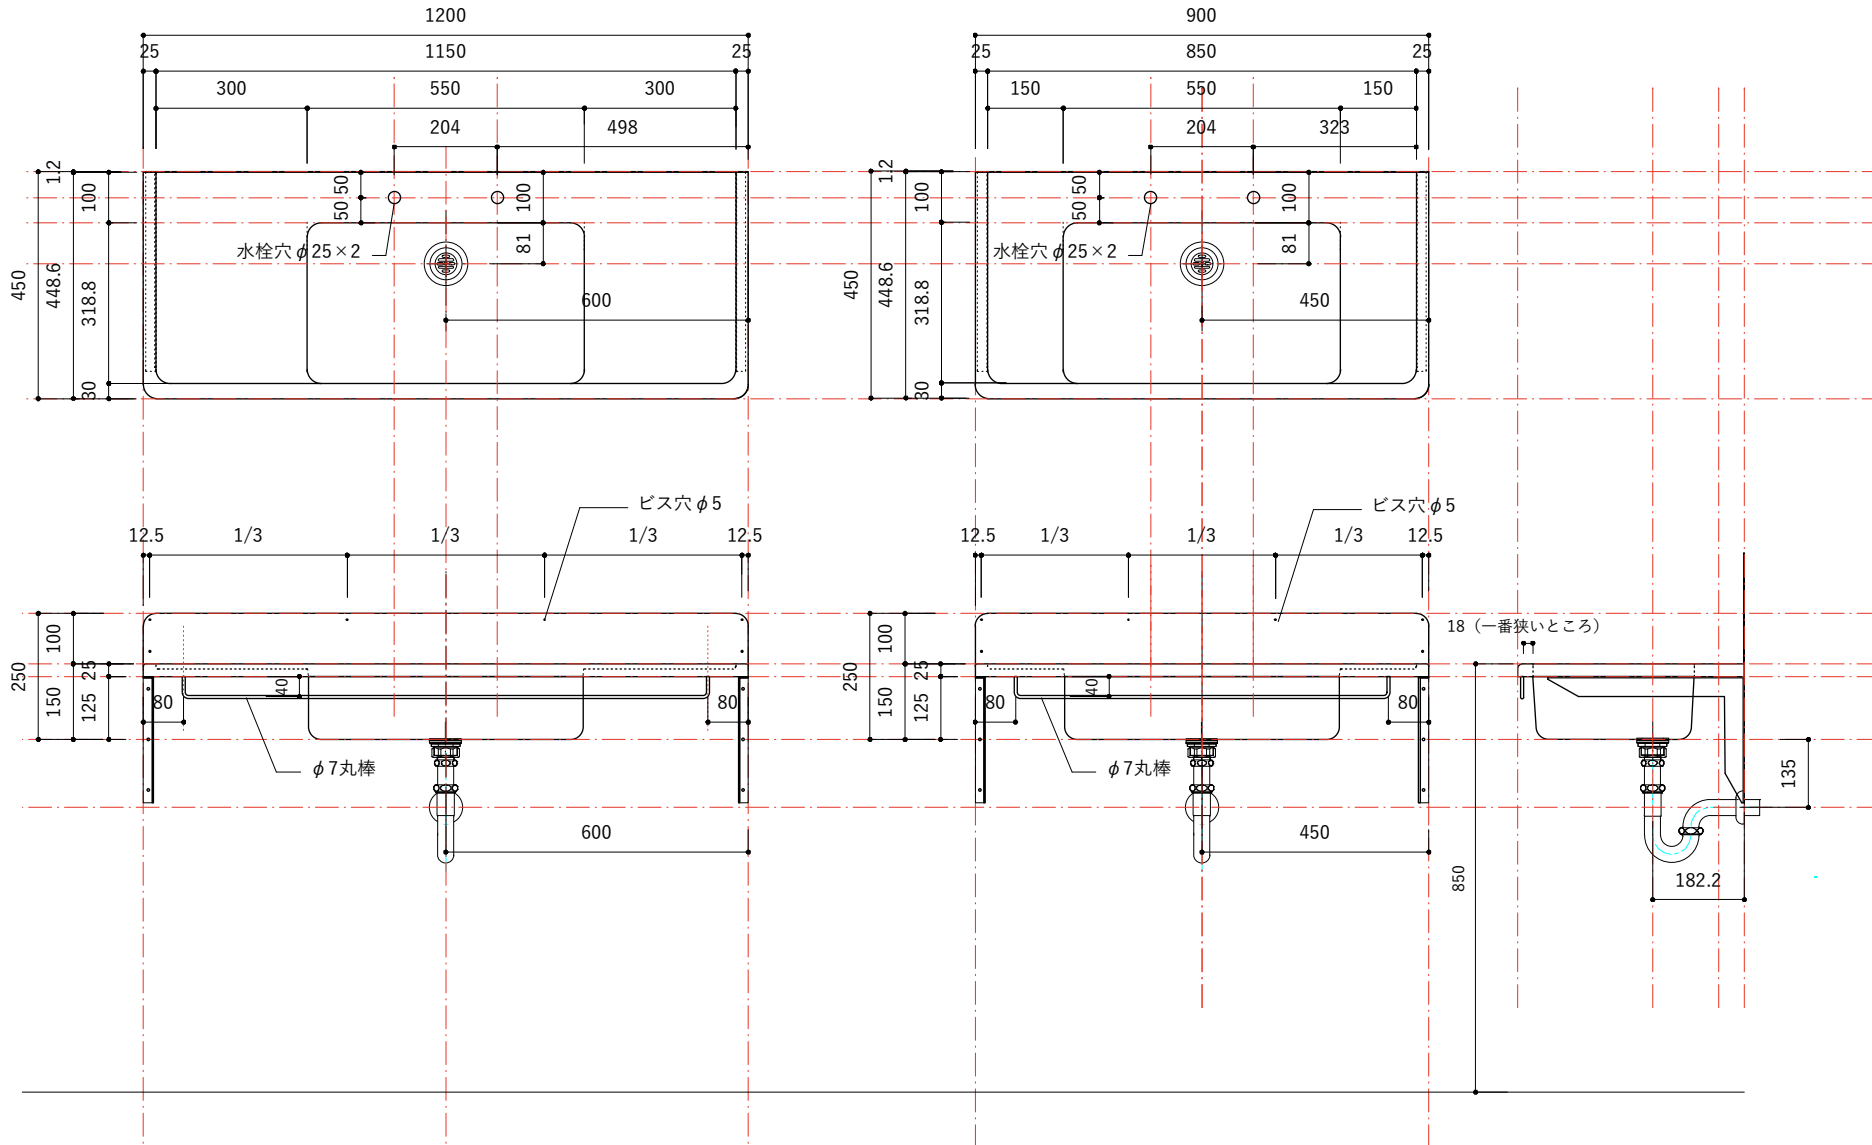

付属品

名称	対応サイズ	数	備考
バックガード用ビス	W900~1200	6本	トラス頭タッピングネジ(スチルス)M3.5×30mm
ブラケット用ビス	W900~1200	6本	壁固定：トラス頭タッピングネジ(スチルス)M4×45mm

付属品

名称	対応サイズ	数	備考
バックガード用ビス	W900~1200	6本	トラス頭タッピングネジ(ステンル)M3.5×30mm
ブラケット用ビス	W900~1200	6本	壁固定：トラス頭タッピングネジ(ステンル)M4×45mm

付属品

名称	対応サイズ	数	備考
バックガード用ビス	W900~1200	6本	トラス頭タッピングネジ(ステンル)M3.5×30mm
ブラケット用ビス	W900~1200	6本	壁固定：トラス頭タッピングネジ(ステンル)M4×45mm

付属品

名称	対応サイズ	数	備考
バックガード用ビス	W900~1200	6本	トラス頭タッピングネジ(ステンレス)M3.5×30mm
ブラケット用ビス	W900~1200	6本	壁固定：トラス頭タッピングネジ(ステンレス)M4×45mm

付属品

名称	対応サイズ	数	備考
バックガード用ビス	W900~1200	6本	トラス頭タッピングネジ(ステンル)M3.5×30mm
ブラケット用ビス	W900~1200	6本	壁固定：トラス頭タッピングネジ(ステンル)M4×45mm

付属品

名称	対応サイズ	数	備考
バックガード用ビス	W900~1200	6本	トラス頭タッピングネジ(ステンル)M3.5×30mm
ブラケット用ビス	W900~1200	6本	壁固定：トラス頭タッピングネジ(ステンル)M4×45mm