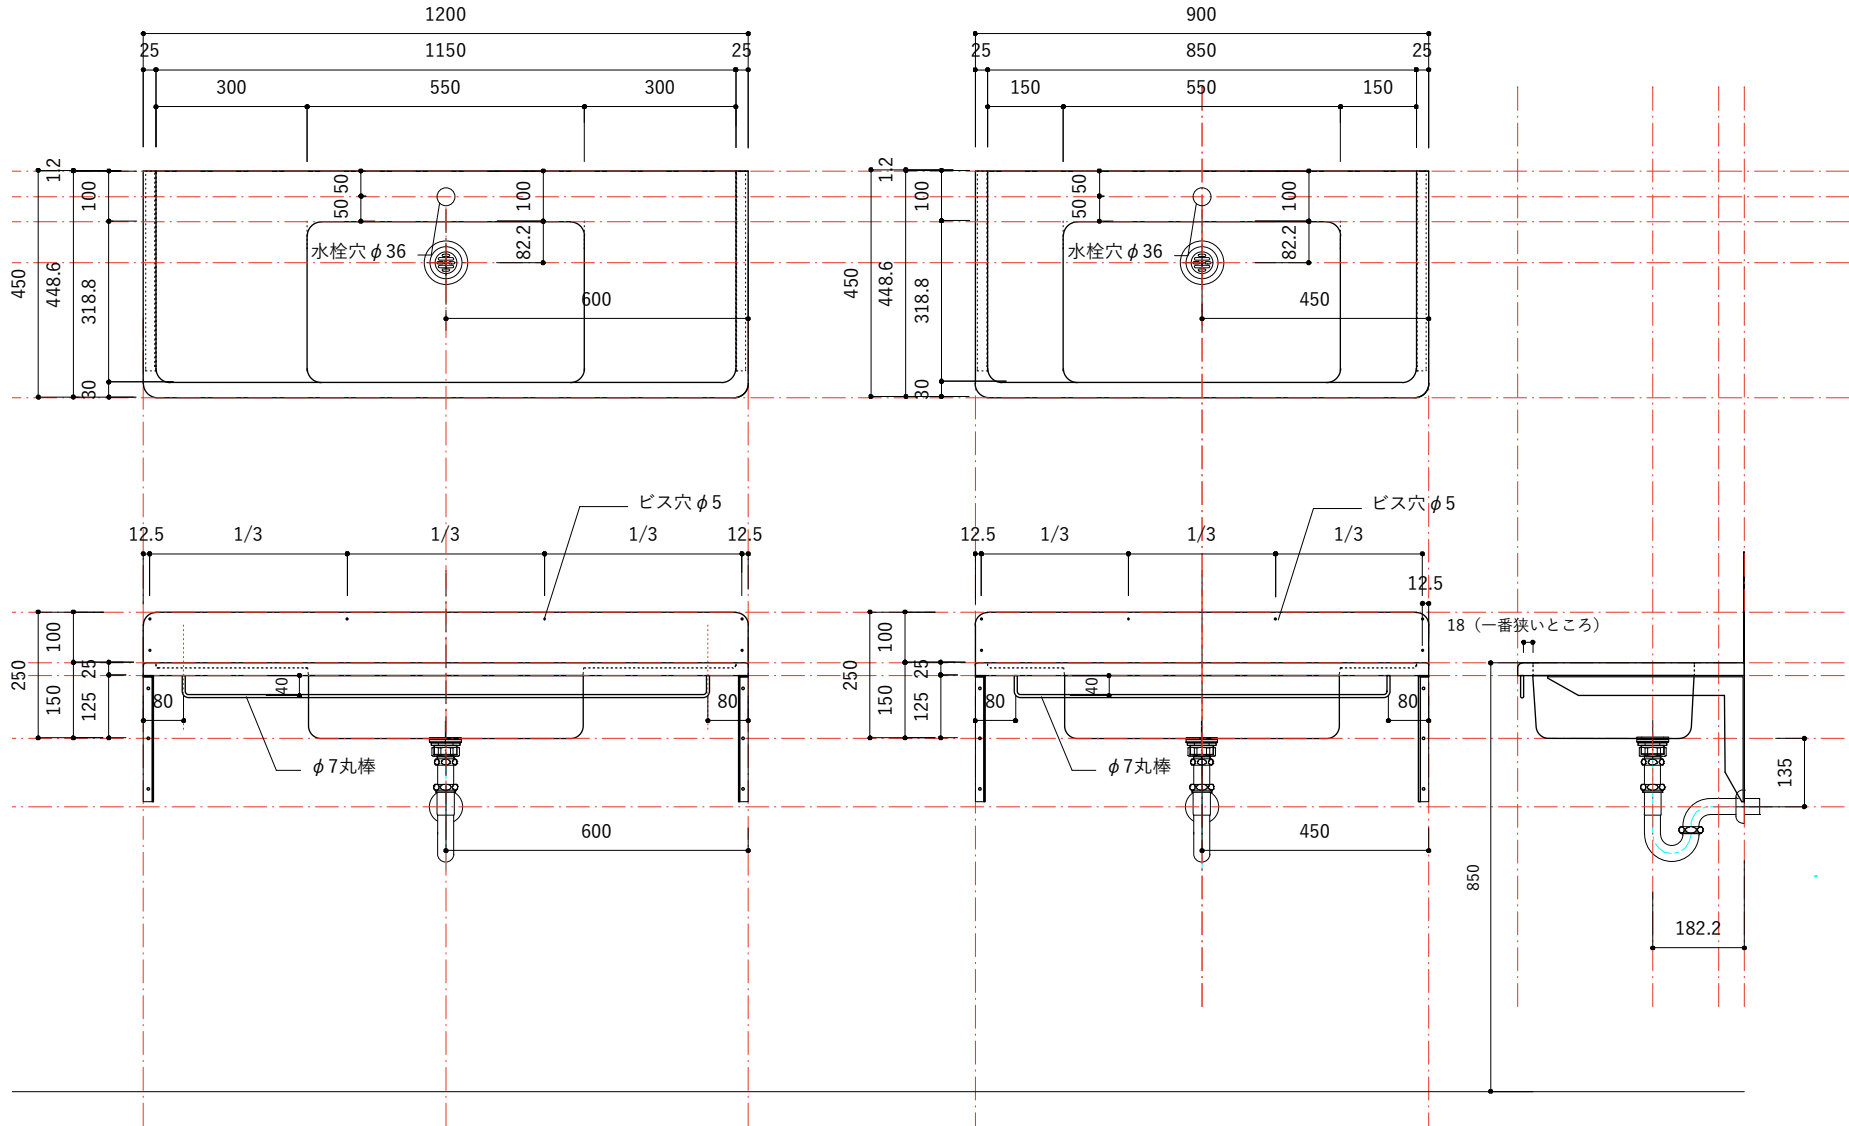

付属品

名称	対応サイズ	数	備考
バックガード用ビス	W900~1200	6本	トラス頭タッピングネジ(スチルス)M3.5×30mm
ブラケット用ビス	W900~1200	6本	壁固定：トラス頭タッピングネジ(スチルス)M4×45mm

付属品

名称	対応サイズ	数	備考
バックガード用ビス	W900~1200	6本	トラス頭タッピングネジ(ステンル)M3.5×30mm
ブラケット用ビス	W900~1200	6本	壁固定：トラス頭タッピングネジ(ステンル)M4×45mm

付属品

名称	対応サイズ	数	備考
バックガード用ビス	W900~1200	6本	トラス頭タッピングネジ(ステンル)M3.5×30mm
ブラケット用ビス	W900~1200	6本	壁固定：トラス頭タッピングネジ(ステンル)M4×45mm

付属品

名称	対応サイズ	数	備考
バックガード用ビス	W900~1200	6本	トラス頭タッピングネジ(ステンレス)M3.5×30mm
ブラケット用ビス	W900~1200	6本	壁固定：トラス頭タッピングネジ(ステンレス)M4×45mm

付属品

名称	対応サイズ	数	備考
バックガード用ビス	W900~1200	6本	トラス頭タッピングネジ(ステンル)M3.5×30mm
ブラケット用ビス	W900~1200	6本	壁固定：トラス頭タッピングネジ(ステンル)M4×45mm

付属品

名称	対応サイズ	数	備考
バックガード用ビス	W900~1200	6本	トラス頭タッピングネジ(ステンル)M3.5×30mm
ブラケット用ビス	W900~1200	6本	壁固定：トラス頭タッピングネジ(ステンル)M4×45mm