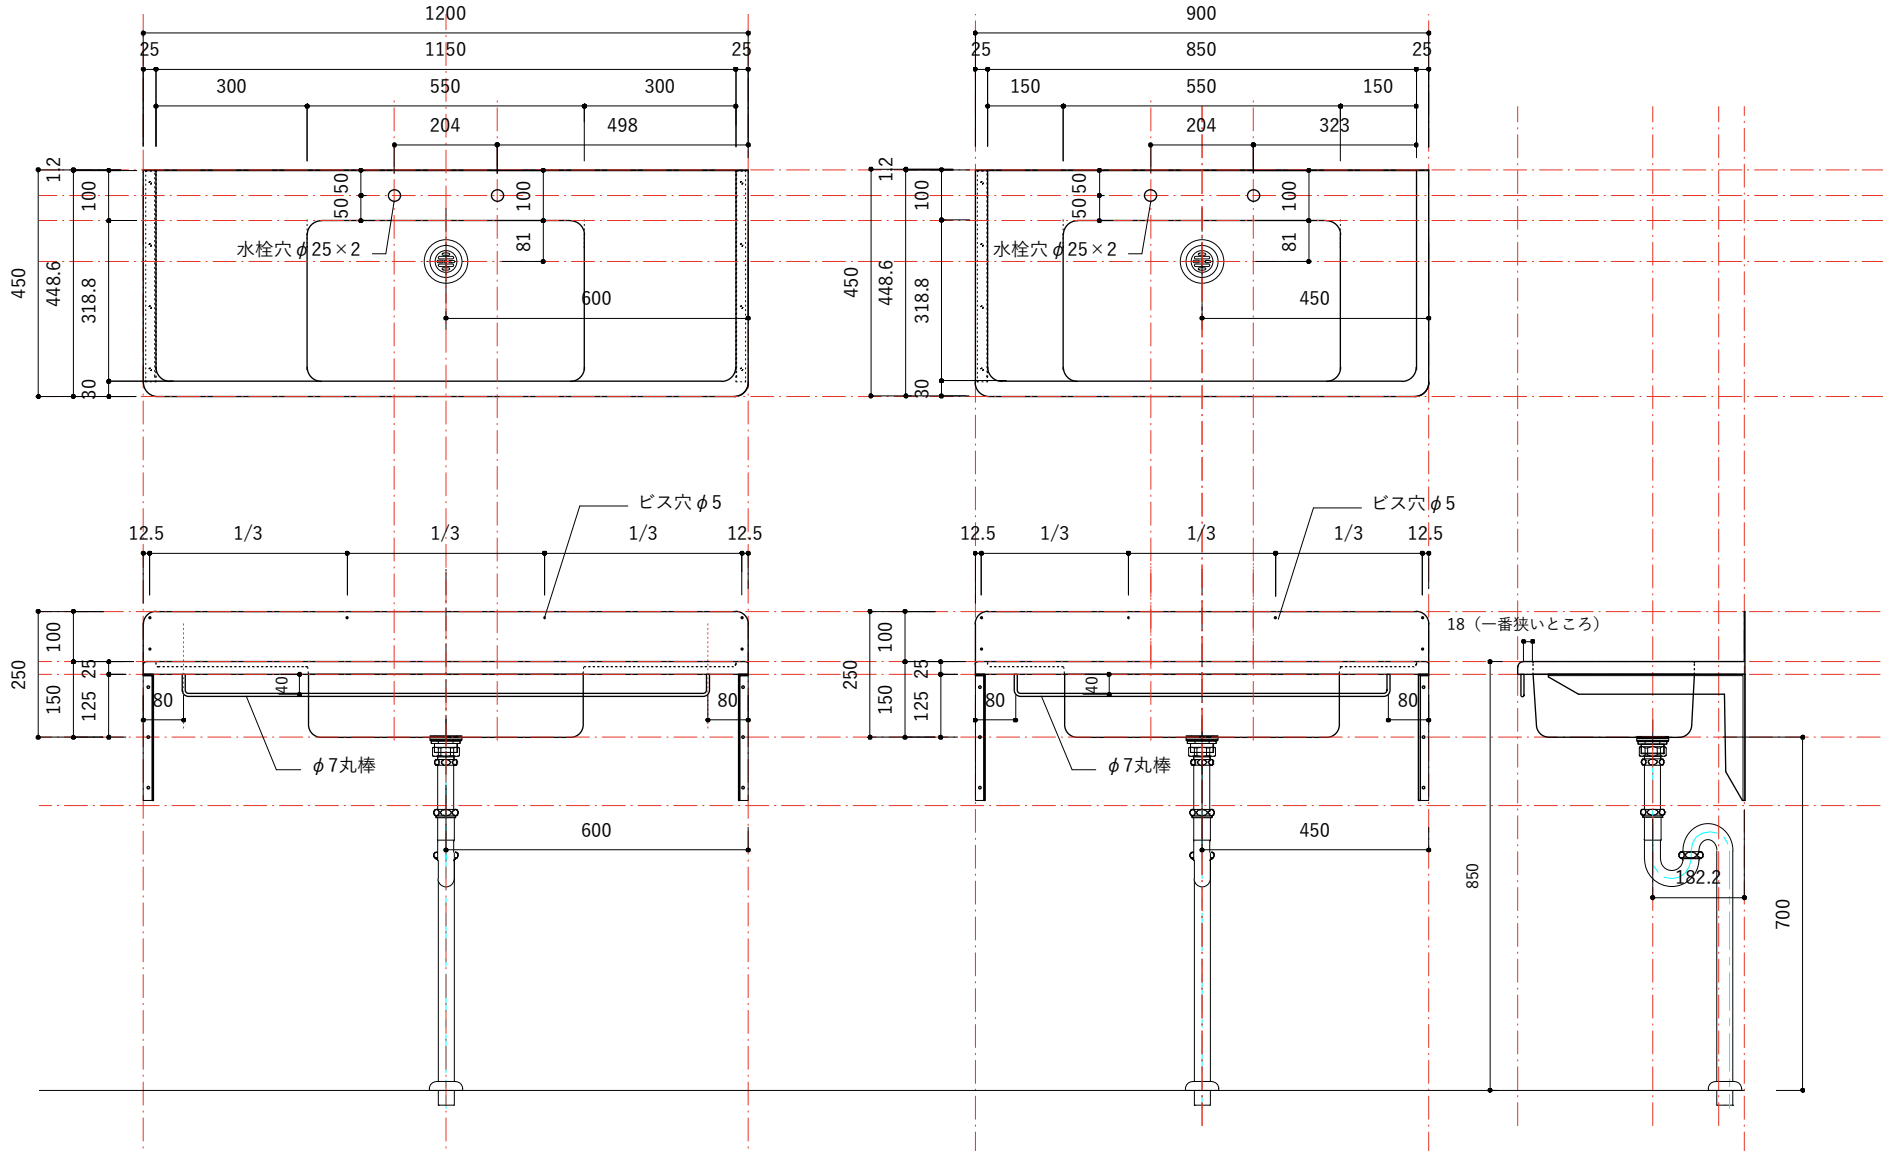

付属品

名称	対応サイズ	数	備考
バックガード用ビス	W900~1200	6本	トラス頭タッピングネジ(スチルス)M3.5×30mm
ブラケット用ビス	W900~1200	6本	壁固定：トラス頭タッピングネジ(スチルス)M4×45mm

付属品

名称	対応サイズ	数	備考
バックガード用ビス	W900~1200	6本	トラス頭タッピングネジ(ステンル)M3.5×30mm
ブラケット用ビス	W900~1200	6本	壁固定：トラス頭タッピングネジ(ステンル)M4×45mm

付属品

名称	対応サイズ	数	備考
バックガード用ビス	W900~1200	6本	トラス頭タッピングネジ(ステンル)M3.5×30mm
ブラケット用ビス	W900~1200	6本	壁固定：トラス頭タッピングネジ(ステンル)M4×45mm

付属品

名称	対応サイズ	数	備考
バックガード用ビス	W900~1200	6本	トラス頭タッピングネジ(ステンレス)M3.5×30mm
ブラケット用ビス	W900~1200	6本	壁固定：トラス頭タッピングネジ(ステンレス)M4×45mm

付属品

名称	対応サイズ	数	備考
バックガード用ビス	W900~1200	6本	トラス頭タッピングネジ(ステンル)M3.5×30mm
ブラケット用ビス	W900~1200	6本	壁固定：トラス頭タッピングネジ(ステンル)M4×45mm

付属品

名称	対応サイズ	数	備考
バックガード用ビス	W900~1200	6本	トラス頭タッピングネジ(ステンル)M3.5×30mm
ブラケット用ビス	W900~1200	6本	壁固定：トラス頭タッピングネジ(ステンル)M4×45mm