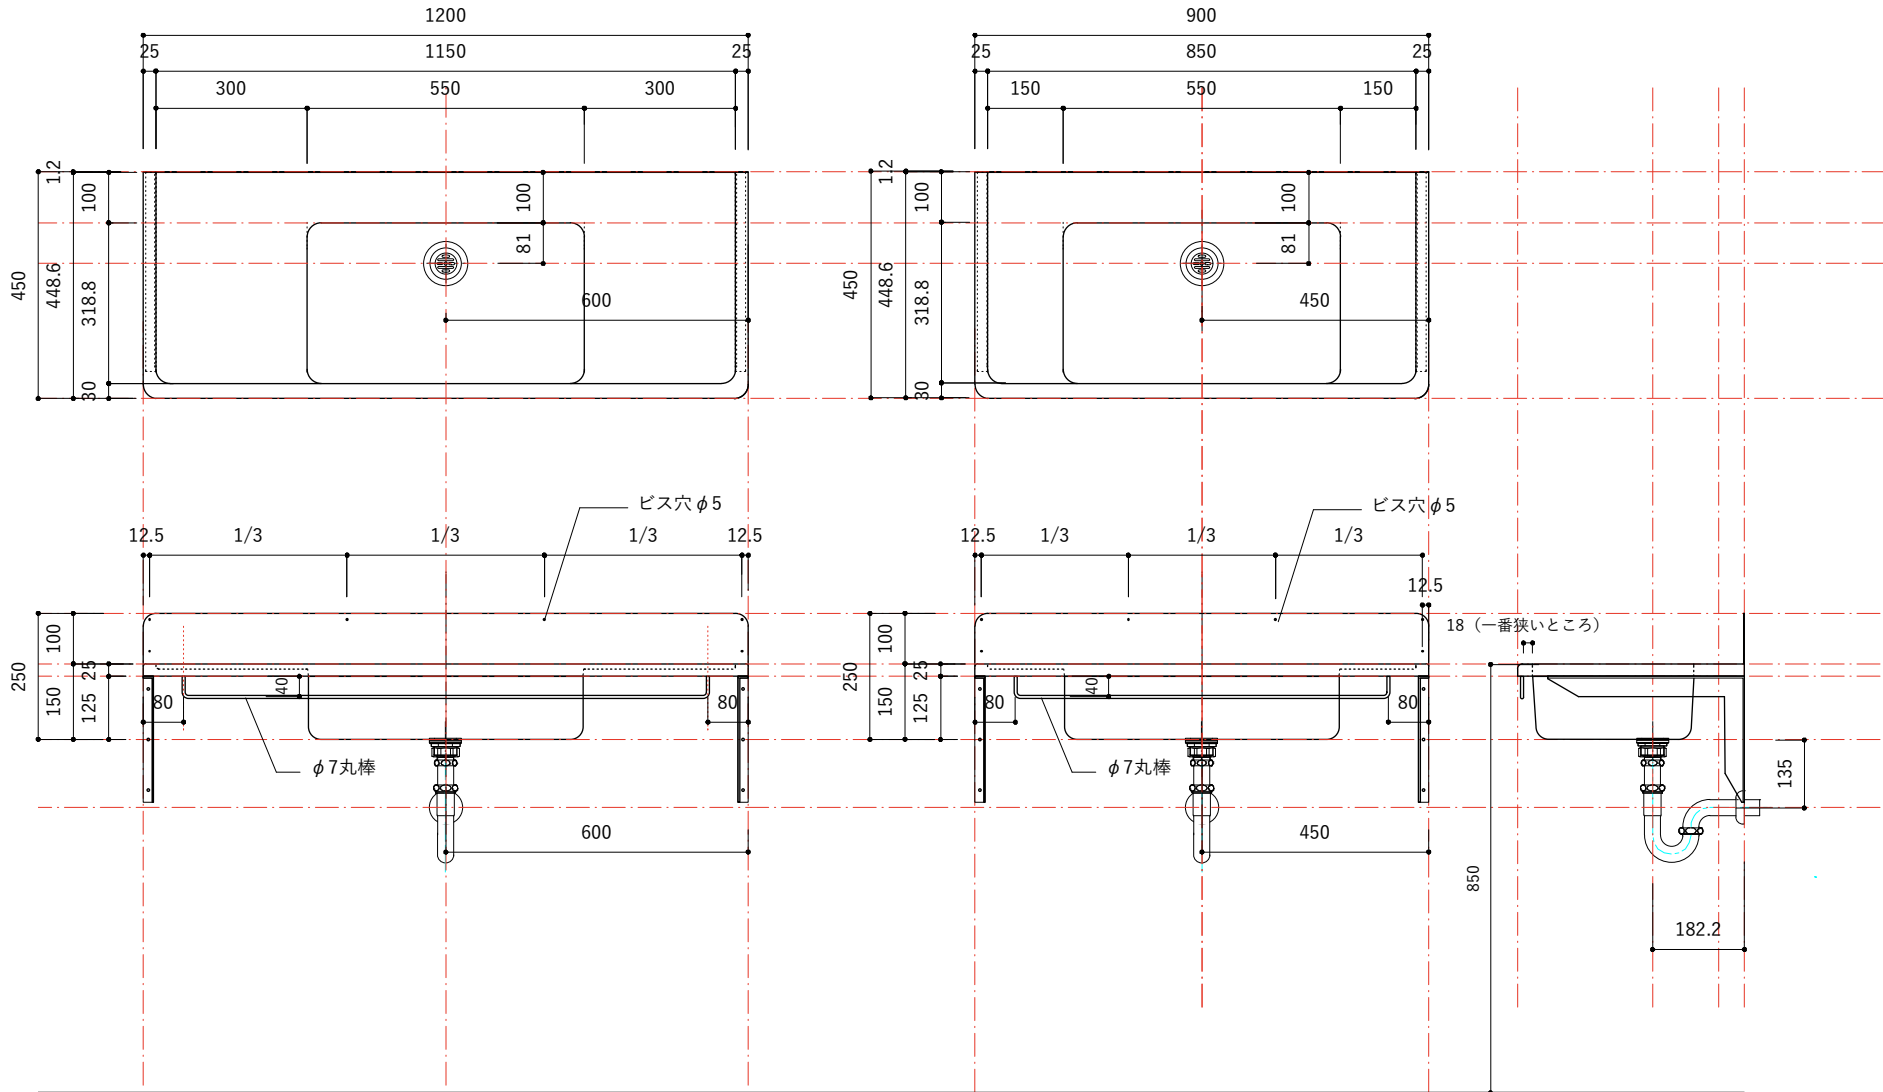

付属品

名称	対応サイズ	数	備考
バックガード用ビス	W900~1200	6本	トラス頭タッピングネジ(ステンル)M3.5×30mm
ブラケット用ビス	W900~1200	6本	壁固定：トラス頭タッピングネジ(ステンル)M4×45mm

付属品

名称	対応サイズ	数	備考
バックガード用ビス	W900~1200	6本	トラス頭タッピングネジ(ステンレス)M3.5×30mm
ブラケット用ビス	W900~1200	6本	壁固定：トラス頭タッピングネジ(ステンレス)M4×45mm

付属品

名称	対応サイズ	数	備考
バックガード用ビス	W900~1200	6本	トラス頭タッピングネジ(ステンル)M3.5×30mm
ブラケット用ビス	W900~1200	6本	壁固定：トラス頭タッピングネジ(ステンル)M4×45mm

付属品

名称	対応サイズ	数	備考
バックガード用ビス	W900~1200	6本	トラス頭タッピングネジ(ステンル)M3.5×30mm
ブラケット用ビス	W900~1200	6本	壁固定：トラス頭タッピングネジ(ステンル)M4×45mm