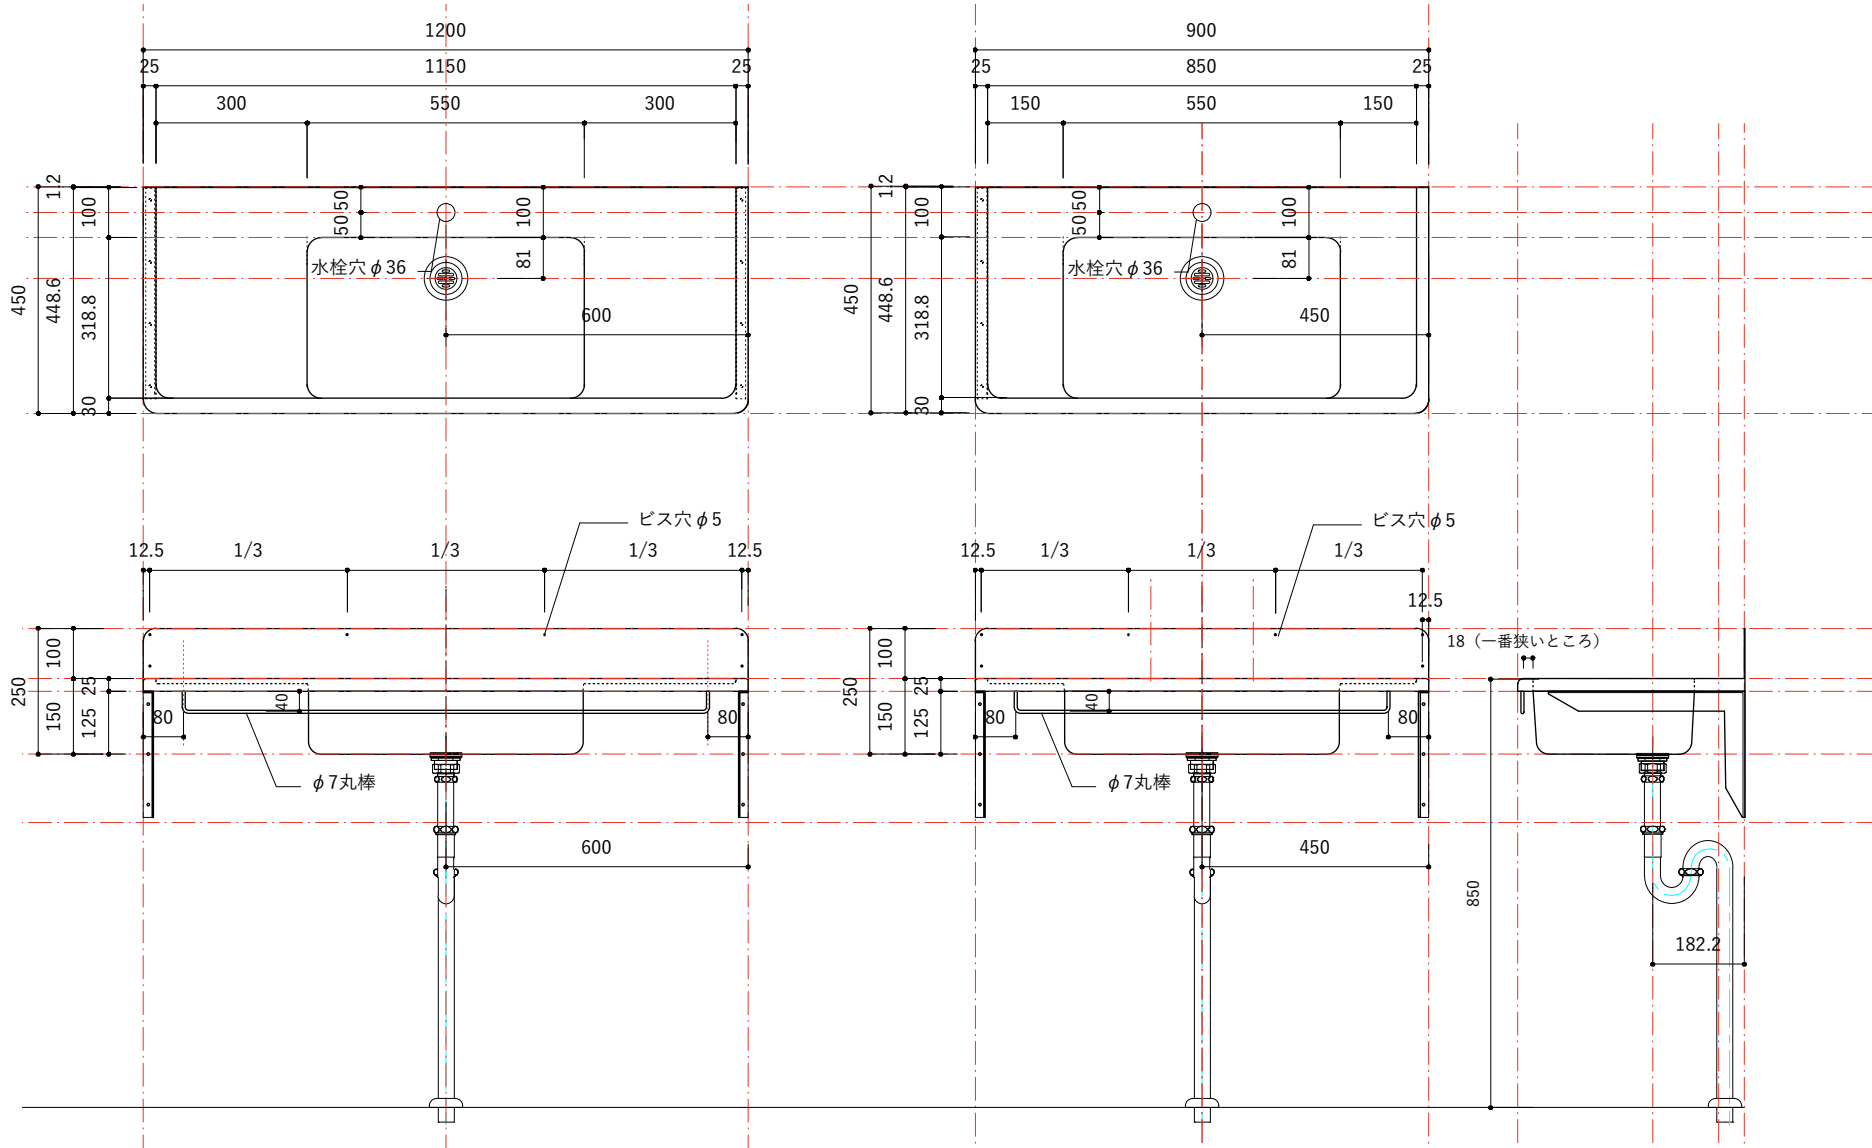

付属品

名称	対応サイズ	数	備考
バックガード用ビス	W900~1200	6本	トラス頭タッピングネジ(スチルス)M3.5×30mm
ブラケット用ビス	W900~1200	6本	壁固定：トラス頭タッピングネジ(スチルス)M4×45mm

付属品

名称	対応サイズ	数	備考
バックガード用ビス	W900~1200	6本	トラス頭タッピングネジ(ステンル)M3.5×30mm
ブラケット用ビス	W900~1200	6本	壁固定：トラス頭タッピングネジ(ステンル)M4×45mm

付属品

名称	対応サイズ	数	備考
バックガード用ビス	W900~1200	6本	トラス頭タッピングネジ(ステンル)M3.5×30mm
ブラケット用ビス	W900~1200	6本	壁固定：トラス頭タッピングネジ(ステンル)M4×45mm

付属品

名称	対応サイズ	数	備考
バックガード用ビス	W900~1200	6本	トラス頭タッピングネジ(ステンレス)M3.5×30mm
ブラケット用ビス	W900~1200	6本	壁固定：トラス頭タッピングネジ(ステンレス)M4×45mm

付属品

名称	対応サイズ	数	備考
バックガード用ビス	W900~1200	6本	トラス頭タッピングネジ(ステンル)M3.5×30mm
ブラケット用ビス	W900~1200	6本	壁固定：トラス頭タッピングネジ(ステンル)M4×45mm

付属品

名称	対応サイズ	数	備考
バックガード用ビス	W900~1200	6本	トラス頭タッピングネジ(ステンル)M3.5×30mm
ブラケット用ビス	W900~1200	6本	壁固定：トラス頭タッピングネジ(ステンル)M4×45mm