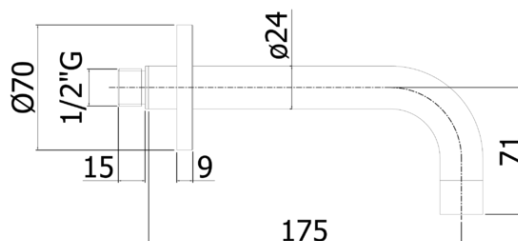

accessori - fittings

DESCRIZIONE | DESCRIPTION

- Bocca a muro per vasca completa di:
- aeratore M22x1
- piastra in metallo Ø70mm
- attacco 1/2"G
- Wall spout for bath complete with:
- aerator M22x1
- metal wall plate Ø70mm
- 1/2"G connection

ARTICOLO | ARTICLE

ZBOC 139

- Ø24 con lunghezza l. 175mm
- Ø24 with length l. 175mm

ZPIA083

- Piastra con guarnizione per bocca Ø70mm

ZAER129

- Aeratore completo Ø24

RAPPORTO PROVA PORTATA | FLOW RATE REPORT

DIAGRAMMA DI FLUSSO / FLOW RATE CHART

NOTE / NOTE

- Acqua fredda / Cold water
- Apertura 100% / 100% opening

DISEGNO USCITE / OUTLETS DRAWING

DATA / DATE

07/02/2022