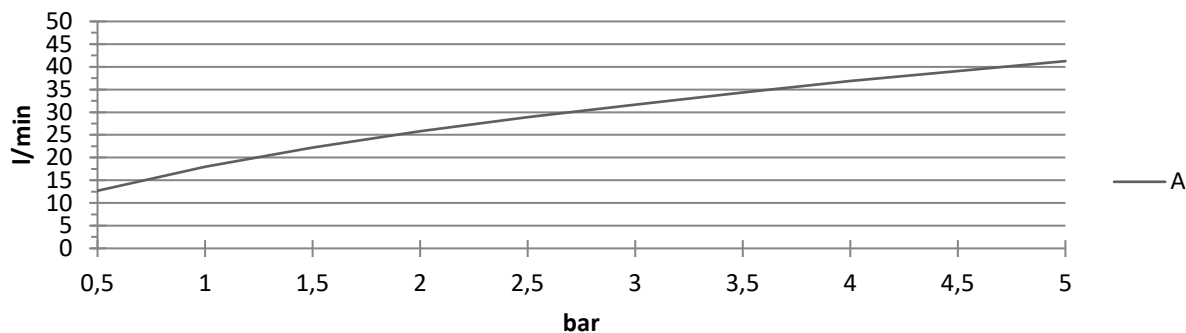

CATEGORIA / CATEGORY

BOCCA A MURO / WALL SPOUT

COLLEZIONE / COLLECTION

- Light
- Jo
- Joker
- Stick

ARTICOLO / ITEM

- ZBOC 139
- ZBOC 140
- ZBOC 141

DATI PROVA / TEST DATA

		Pressione / Pressure (bar)										
		0,5	1	1,5	2	2,5	3	3,5	4	4,5	5	
Portata / Flow rate (l/min)	Uscita/Outlet	A	12,7	18,0	22,2	25,8	28,9	31,7	34,3	36,9	39,1	41,3

DIAGRAMMA DI FLUSSO / FLOW RATE CHART

NOTE / NOTE

- Acqua fredda / Cold water
- Apertura 100% / 100% opening

DISEGNO USCITE / OUTLETS DRAWING

DATA / DATE

07/02/2022