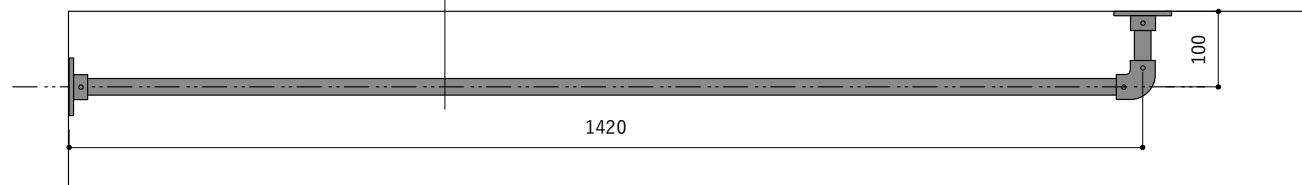

アイアンハンガーパイプL型

吊りパイプH100を使用した場合の寸法図

長さ (L)500

長さ (L)1000

長さ (L)1400

※幅 (W):吊りパイプの中心~中心までの寸法です。

※高さ (H):天井 (棚下)~水平パイプの中心の寸法です。