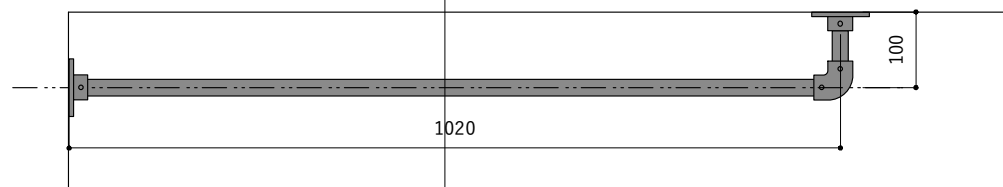

アイアンハンガーパイプL型

吊りパイプH100を使用した場合の寸法図

長さ (L)500

長さ (L)1000

長さ (L)1400

※幅 (W):吊りパイプの中心~中心までの寸法です。

※高さ (H):天井 (棚下)~水平パイプの中心の寸法です。