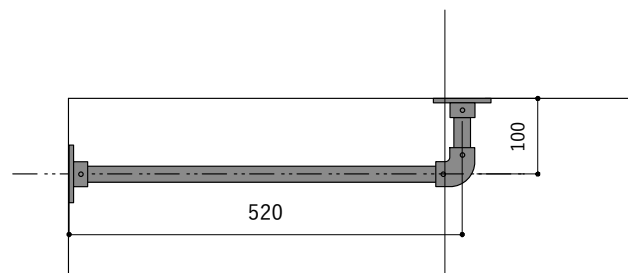

アイアンハンガーパイプL型

吊りパイプH100を使用した場合の寸法図

長さ (L)500

長さ (L)1000

長さ (L)1400

※幅 (W):吊りパイプの中心~中心までの寸法です。

※高さ (H):天井 (棚下)~水平パイプの中心の寸法です。