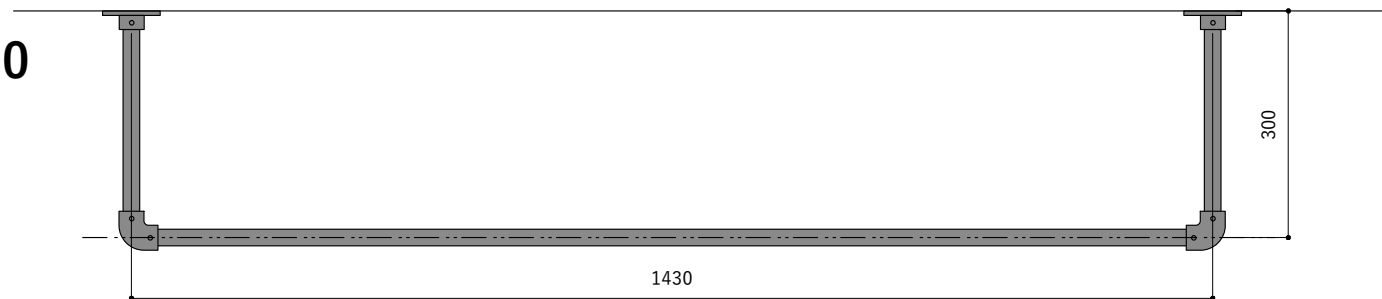

アイアンハンガーパイプコの字型
吊りパイプH300を使用した場合の寸法図

長さ (L)500

長さ (L)1000

長さ (L)1400

※幅 (W):吊りパイプの中心~中心までの寸法です。
※高さ (H):天井 (棚下)~水平パイプの中心の寸法です。