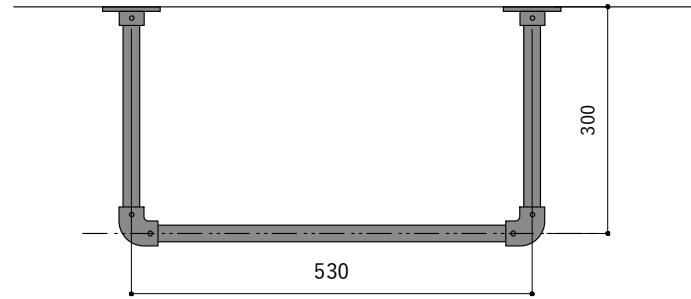

アイアンハンガーパイプコの字型
吊りパイプH300を使用した場合の寸法図

長さ (L)500

長さ (L)1000

長さ (L)1400

※幅 (W):吊りパイプの中心~中心までの寸法です。
※高さ (H):天井 (棚下)~水平パイプの中心の寸法です。