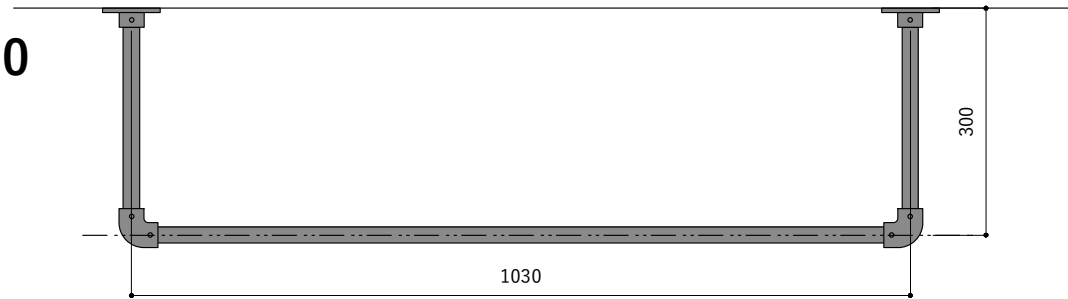

アイアンハンガーパイプコの字型
吊りパイプH300を使用した場合の寸法図

長さ (L)500

長さ (L)1000

長さ (L)1400

※幅 (W):吊りパイプの中心~中心までの寸法です。
※高さ (H):天井 (棚下)~水平パイプの中心の寸法です。