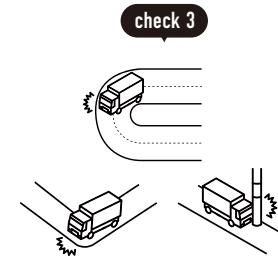

! お届け先の道路状況の確認をお願いします。
 ※お届けの最終的な可否は配送会社の判断になります。

📏 トラックサイズの目安

4t車

4t ロング / 4t ショート / 4t ワイドなど配送会社が使用している車両によってサイズは変わります。

✅ 事前にご確認ください

目安として道幅が
4m 以上必要

大型貨物自動車等通行止めの
標識がないか

大きなカーブ・曲がり角・
電信柱がないか

配送先の道路が
行き止まりがないか

? こんな場合はどうしたらいい?

上記を確認した上で、通行や駐車ができなさそうな道や角がある場合は？

商品ページの「この商品について問い合わせる」から、商品数量・サイズ・お届け先（番地まで）・道幅などの道路状況を記載してお問い合わせください。

トラックが入れない場合は？

原則として、お届け先付近のトラックが駐車可能な場所に停めます。

お届け先最寄りの営業所でのお引き渡しも可能です。
 (最寄りの営業所の場所はお問い合わせください。)