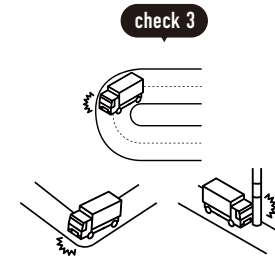

! お届け先の道路状況の確認をお願いします。
 ※お届けの最終的な可否は配送会社の判断になります。

📏 トラックサイズの目安

4t車

4t ロング / 4t ショート / 4t ワイドなど配送会社が使用している車両によってサイズは変わります。

✅ 事前にご確認ください

目安として道幅が
4m 以上必要

大型貨物自動車等通行止めの
標識がないか

大きなカーブ・曲がり角・
電信柱がないか

配送先の道路が
行き止まりがないか

? こんな場合はどうしたらいい?

上記を確認した上で、通行や駐車ができなさそうな道や角がある場合は?

商品ページの「この商品について問い合わせる」から、商品数量・サイズ・お届け先（番地まで）・道幅などの道路状況を記載してお問い合わせください。

トラックが入れない場合は?

原則として、お届け先付近のトラックが駐車可能な場所に停めます。

お届け先最寄りの営業所でのお引き渡しも可能です。
 (最寄りの営業所の場所はお問い合わせください。)