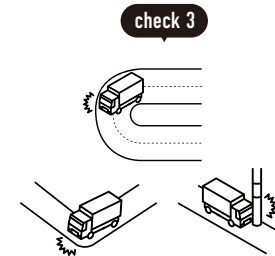

広域を回るルート配送

購入前にご確認ください

1 トラックの進入経路・駐車場所について

! お届け先の道路状況の確認をお願いします。
 ※お届けの最終的な可否は配送会社の判断になります。

📏 トラックサイズの目安

4t車

4t ロング / 4t ショート / 4t ワイドなど配送会社で使用している車両によってサイズは変わります。

✅ 事前にご確認ください

目安として道幅が
4m 以上必要

大型貨物自動車等通行止めの
標識がないか

大きなカーブ・曲がり角・
電信柱がないか

配送先の道路が
行き止まりがないか

? こんな場合はどうしたらいい?

上記を確認した上で、通行や駐車ができなさそうな道や角がある場合は?

商品ページの「この商品について問い合わせる」から、商品数量・サイズ・お届け先（番地まで）・道幅などの道路状況を記載してお問い合わせください。

トラックが入れない場合は?