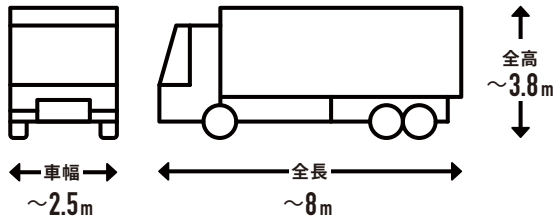

広域を回るルート配送

購入前にご確認ください

1 トラックの進入経路・駐車場所について

! お届け先の道路状況の確認をお願いします。
 ※お届けの最終的な可否は配送会社の判断になります。

📏 トラックサイズの目安

4t車

4t ロング / 4t ショート / 4t ワイドなど配送会社で使用している車両によってサイズは変わります。

✅ 事前にご確認ください

目安として道幅が
4m 以上必要

大型貨物自動車等通行止めの
標識がないか

大きなカーブ・曲がり角・
電信柱がないか

配送先の道路が
行き止まりがないか

? こんな場合はどうしたらいい?

上記を確認した上で、通行や駐車ができなさそうな道や角がある場合は?

商品ページの「この商品について問い合わせる」から、商品数量・サイズ・お届け先（番地まで）・道幅などの道路状況を記載してお問い合わせください。

トラックが入れない場合は?