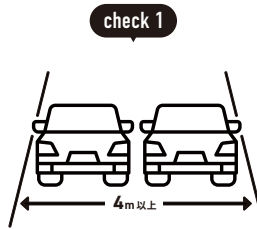

広域を回るルート配送

購入前にご確認ください

1 トラックの進入経路・駐車場所について

! お届け先の道路状況の確認をお願いします。
 ※お届けの最終的な可否は配送会社の判断になります。

📏 トラックサイズの目安

4t車

4t ロング / 4t ショート / 4t ワイドなど配送会社で使用している車両によってサイズは変わります。

✅ 事前にご確認ください

目安として道幅が
4m 以上必要

大型貨物自動車等通行止めの
標識がないか

大きなカーブ・曲がり角・
電信柱がないか

配送先の道路が
行き止まりがないか

? こんな場合はどうしたらいい?

上記を確認した上で、通行や駐車ができなさそうな道や角がある場合は?

商品ページの「この商品について問い合わせる」から、商品数量・サイズ・お届け先（番地まで）・道幅などの道路状況を記載してお問い合わせください。

トラックが入れない場合は?