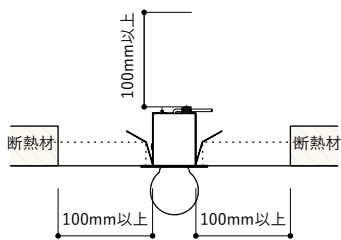

素材 : アルミ

適合電球 : LED電球55W相当(消費電力6.0Wまで)

口金 : E26

重量 : 約140g

用途 : 屋内用

取付 : 天井・壁付

【使用上のご注意】

- LED電球専用器具です
- 電球は付属しません

埋込穴寸法  
Φ60

○ 施工可

× 施工不可

断熱材の施工について