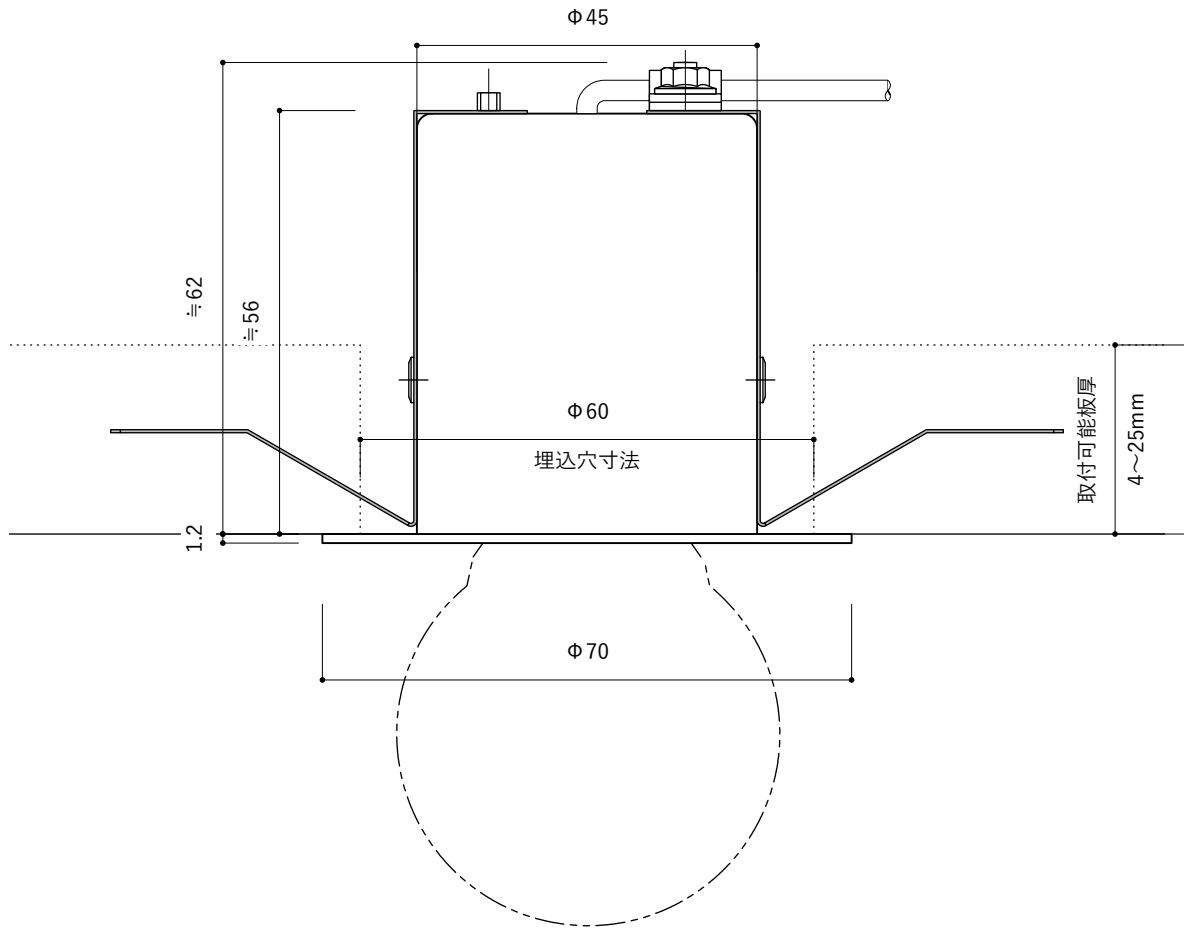

素材 : アルミ

適合電球 : LED電球55W相当(消費電力6.0Wまで)

口金 : E26

重量 : 約140g

用途 : 屋内用

取付 : 天井・壁付

【使用上のご注意】

- LED電球専用器具です
- 電球は付属しません

埋込穴寸法  
Φ60

○ 施工可

× 施工不可

断熱材の施工について