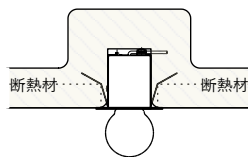

素材 : アルミ

適合電球 : LED電球55W相当(消費電力6.0Wまで)

口金 : E26

重量 : 約140g

用途 : 屋内用

取付 : 天井・壁付

【使用上のご注意】

- LED電球専用器具です
- 電球は付属しません

埋込穴寸法  
Φ60

○ 施工可

× 施工不可

断熱材の施工について