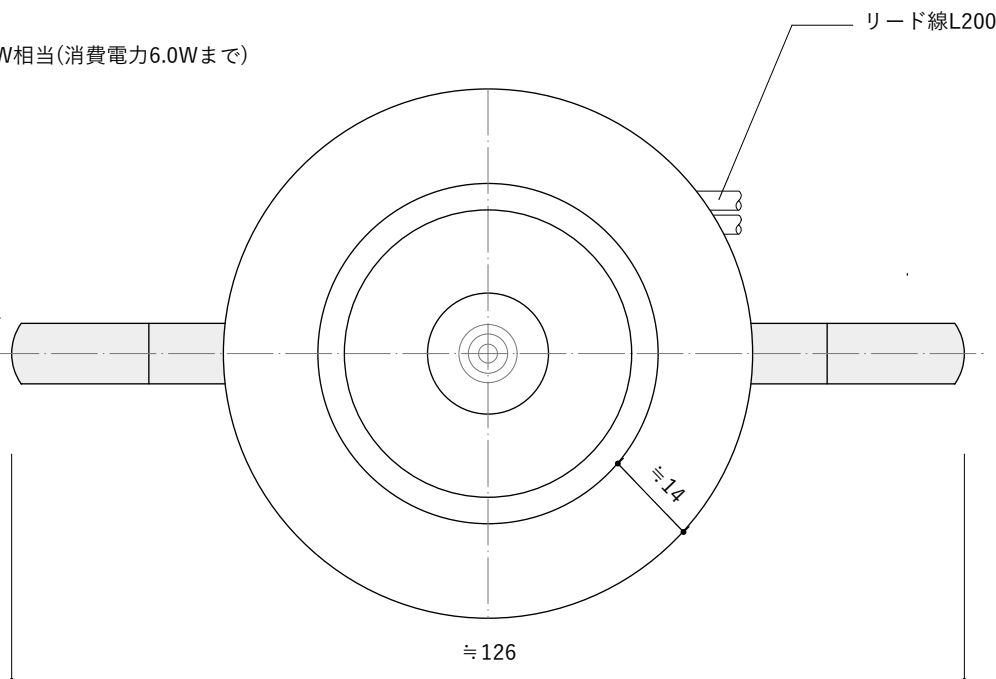

素材 : アルミ

適合電球 : LED電球55W相当(消費電力6.0Wまで)

口金 : E26

重量 : 約140g

用途 : 屋内用

取付 : 天井・壁付

【使用上のご注意】

- LED電球専用器具です
- 電球は付属しません

埋込穴寸法  
Φ60

○ 施工可

× 施工不可

断熱材の施工について