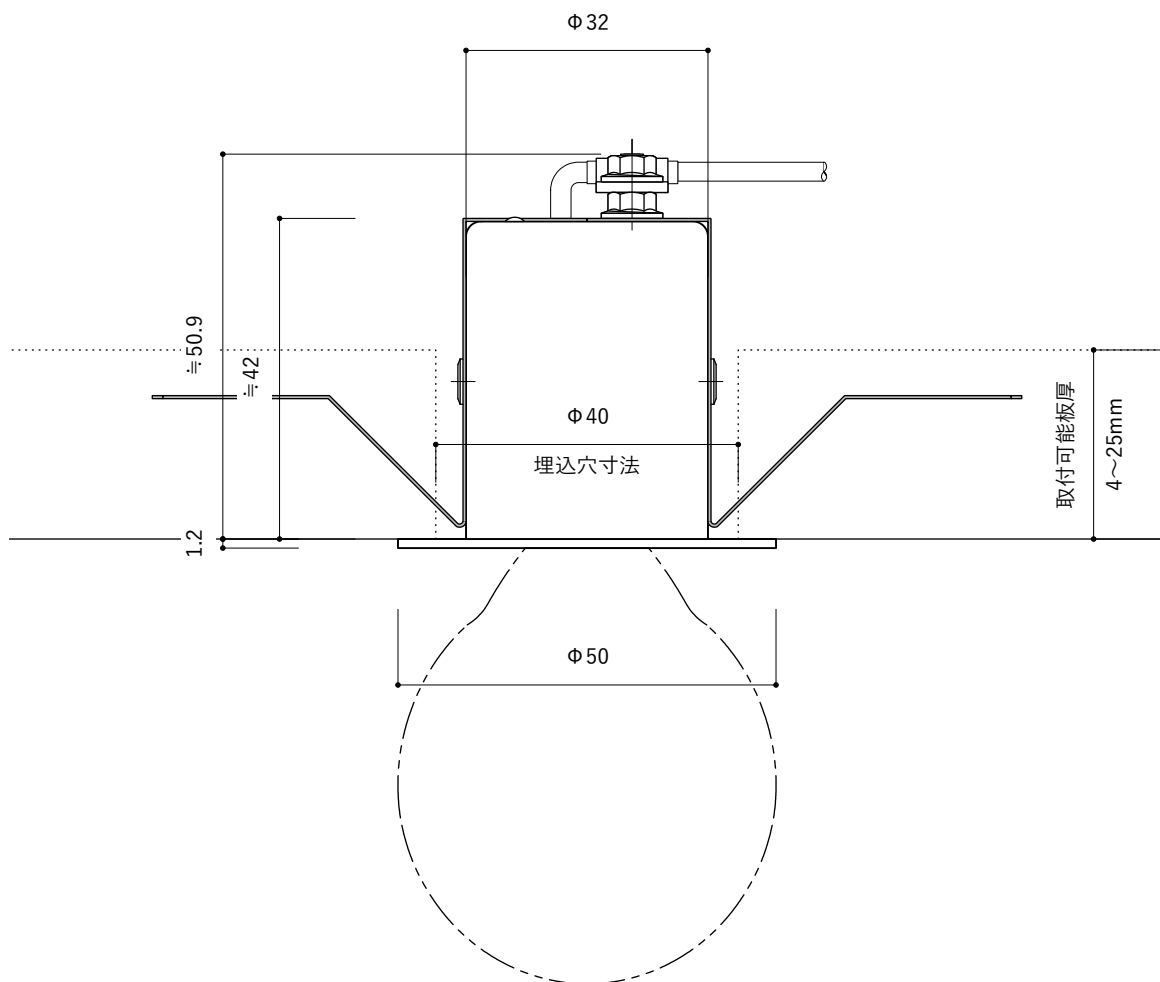

素材 : アルミ

適合電球 : LED電球40W相当(消費電力3.9Wまで)

口金 : E17

重量 : 約65g

用途 : 屋内用

取付 : 天井・壁付

【使用上のご注意】

- LED電球専用器具です
- 電球は付属しません

埋込穴寸法
Φ40

○ 施工可

× 施工不可

断熱材の施工について