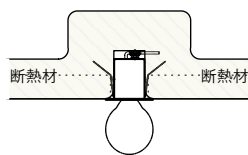

素材 : アルミ

適合電球 : LED電球40W相当(消費電力3.9Wまで)

口金 : E17

重量 : 約65g

用途 : 屋内用

取付 : 天井・壁付

【使用上のご注意】

- LED電球専用器具です
- 電球は付属しません

埋込穴寸法
Φ40

○ 施工可

× 施工不可

断熱材の施工について