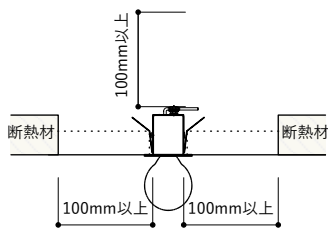

素材 : アルミ

適合電球 : LED電球40W相当(消費電力3.9Wまで)

口金 : E17

重量 : 約65g

用途 : 屋内用

取付 : 天井・壁付

【使用上のご注意】

- LED電球専用器具です
- 電球は付属しません

埋込穴寸法
Φ40

○ 施工可

× 施工不可

断熱材の施工について