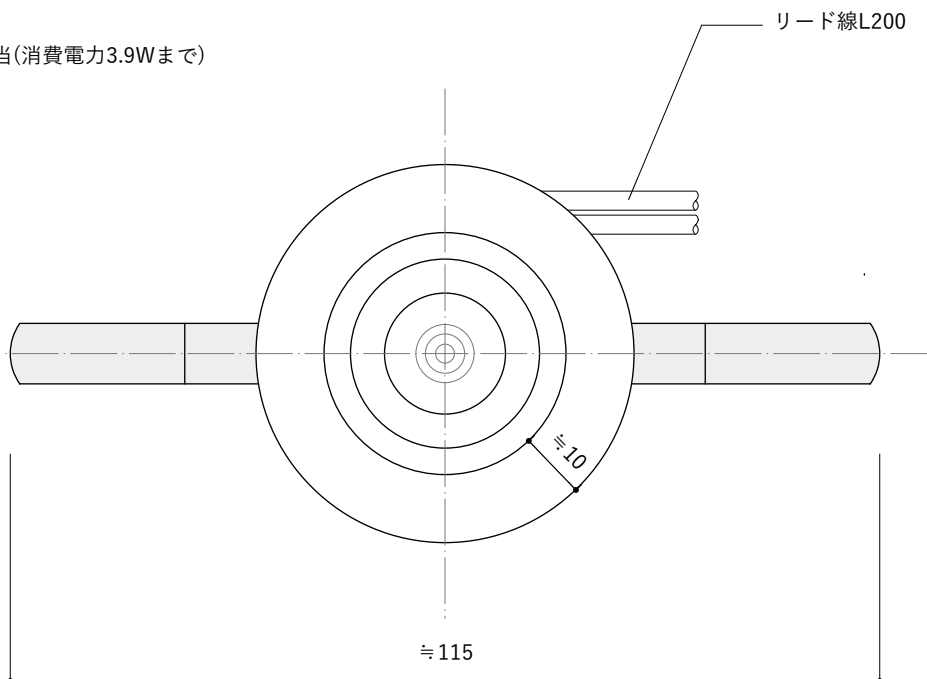

素材 : アルミ

適合電球 : LED電球40W相当(消費電力3.9Wまで)

口金 : E17

重量 : 約65g

用途 : 屋内用

取付 : 天井・壁付

【使用上のご注意】

- LED電球専用器具です
- 電球は付属しません

埋込穴寸法
Φ40

○ 施工可

× 施工不可

断熱材の施工について