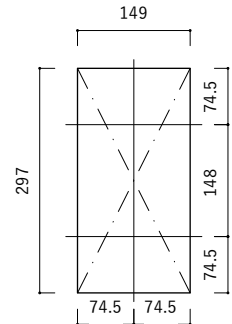

素材 : ステンレス

付属品 : 取付用ビス(M4×25mm)×2本

※トイレペーパーサイズ

直径110mm以下、幅114±2mm、芯の内径38±1mm

【壁開口サイズ】

2-φ5 (ビス穴)

M4×25

【取付位置】

※上図は取付参考位置です。
現場の状況に応じて取付位置を決めてください。