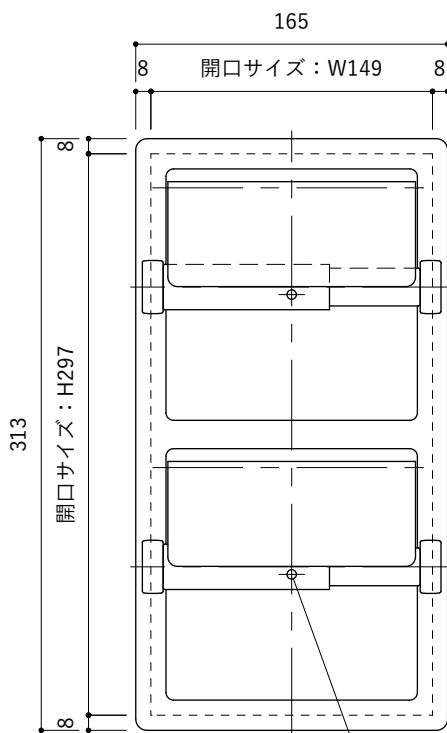

素材 : ステンレス

付属品 : 取付用ビス(M4×25mm)×2本

※トイレペーパーサイズ

直径110mm以下、幅114±2mm、芯の内径38±1mm

【壁開口サイズ】

2-φ5 (ビス穴)

M4×25

【取付位置】

※上図は取付参考位置です。
現場の状況に応じて取付位置を決めてください。