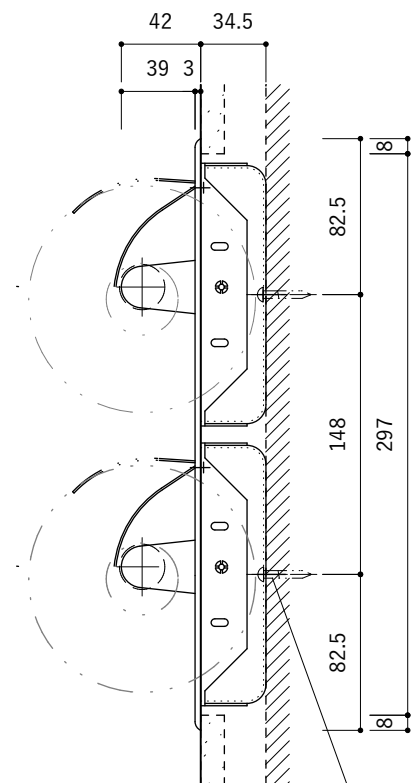

素材 : ステンレス

付属品 : 取付用ビス(M4×25mm)×2本

※トイレペーパーサイズ

直径110mm以下、幅114±2mm、芯の内径38±1mm

【壁開口サイズ】

2-φ5 (ビス穴)

M4×25

【取付位置】

※上図は取付参考位置です。
現場の状況に応じて取付位置を決めてください。