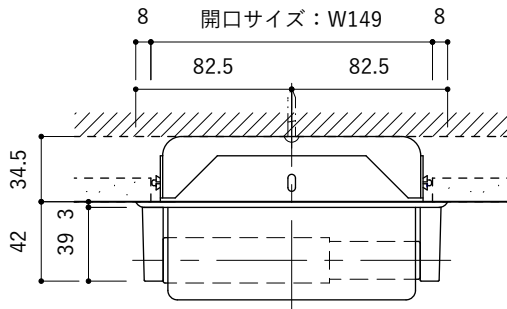

素材 : ステンレス

付属品 : 取付用ビス(M4×25mm)×2本

※トイレペーパーサイズ

直径110mm以下、幅114±2mm、芯の内径38±1mm

【壁開口サイズ】

2-φ5 (ビス穴)

M4×25

【取付位置】

※上図は取付参考位置です。
現場の状況に応じて取付位置を決めてください。