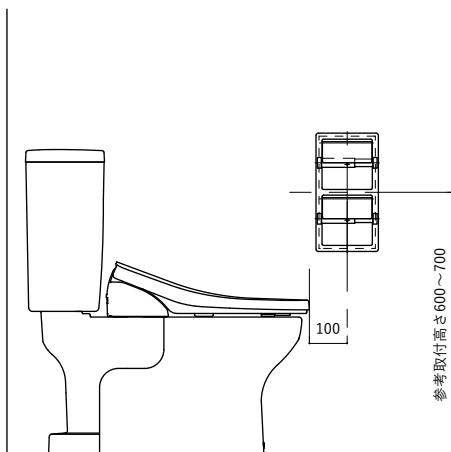

素材 : ステンレス

付属品 : 取付用ビス(M4×25mm)×2本

※トイレペーパーサイズ

直径110mm以下、幅114±2mm、芯の内径38±1mm

【壁開口サイズ】

2-φ5 (ビス穴)

M4×25

【取付位置】

※上図は取付参考位置です。
現場の状況に応じて取付位置を決めてください。