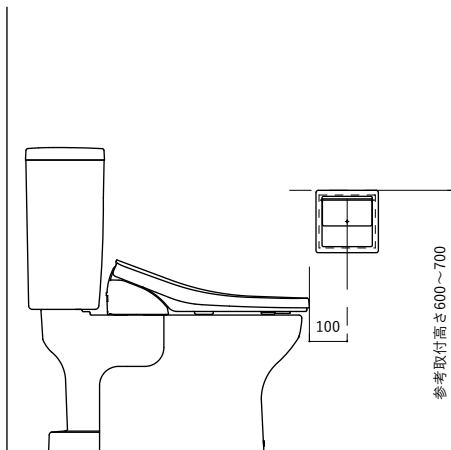

素材 : ステンレス

付属品 : 取付用ビス(M3.5×20mm)×1本

※トイレペーパーサイズ

直径110mm以下、幅114±2mm、芯の内径38±1mm

【壁開口サイズ】

【取付位置】

※上図は取付参考位置です。
現場の状況に応じて取付位置を決めてください。