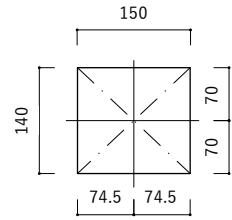

素材 : ステンレス

付属品 : 取付用ビス(M3.5×20mm)×1本

※トイレペーパーサイズ

直径110mm以下、幅114±2mm、芯の内径38±1mm

【壁開口サイズ】

【取付位置】

※上図は取付参考位置です。
現場の状況に応じて取付位置を決めてください。