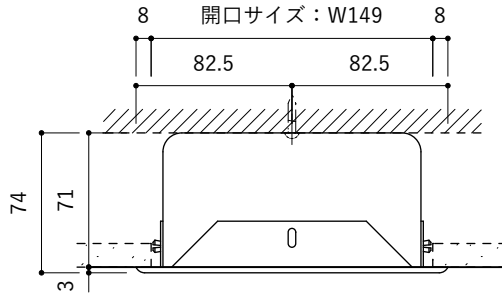

素材 : ステンレス

付属品 : 取付用ビス(M3.5×20mm)×1本

※トイレペーパーサイズ

直径110mm以下、幅114±2mm、芯の内径38±1mm

【壁開口サイズ】

【取付位置】

※上図は取付参考位置です。
現場の状況に応じて取付位置を決めてください。