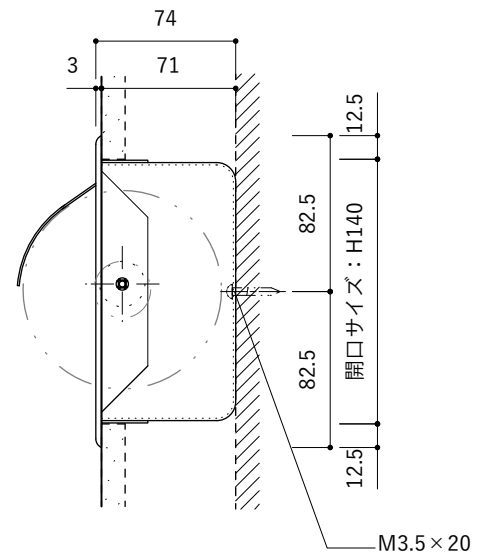

素材 : ステンレス

付属品 : 取付用ビス(M3.5×20mm)×1本

※トイレペーパーサイズ

直径110mm以下、幅114±2mm、芯の内径38±1mm

【壁開口サイズ】

【取付位置】

※上図は取付参考位置です。
現場の状況に応じて取付位置を決めてください。