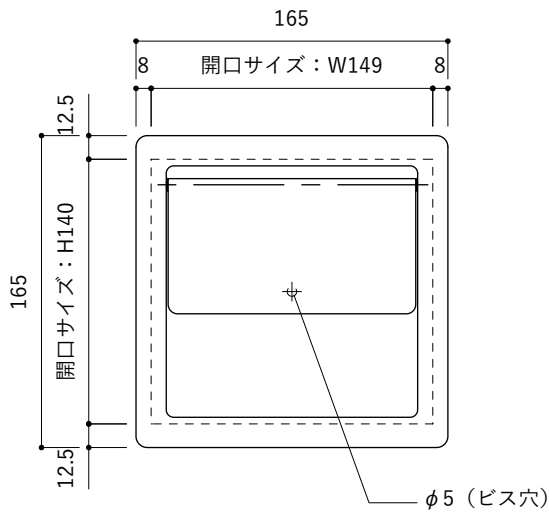

素材 : ステンレス

付属品 : 取付用ビス(M3.5×20mm)×1本

※トイレペーパーサイズ

直径110mm以下、幅114±2mm、芯の内径38±1mm

【壁開口サイズ】

【取付位置】

※上図は取付参考位置です。
現場の状況に応じて取付位置を決めてください。