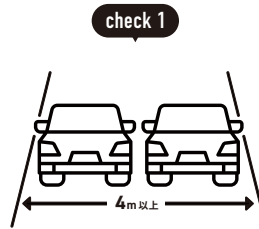

長いもの・重いもの・大きいものを配送

宅配便での配送が難しい大きなサイズ、重量のある商品は「路線便」でのお届けとなります。
主に業務用をメインとして1台の車両で複数の荷主の荷物を運ぶので、「混載便」とも呼ばれます。

広域を回るルート配送

購入前にご確認ください

1 トラックの進入経路・駐車場所について

! お届け先の道路状況の確認をお願いします。
 ※お届けの最終的な可否は配送会社の判断になります。

📏 トラックサイズの目安

4t車

4t ロング / 4t ショート / 4t ワイドなど配送会社が使用している車両によってサイズは変わります。

✅ 事前にご確認ください

目安として道幅が
4m 以上必要

大型貨物自動車等通行止めの
標識がないか

大きなカーブ・曲がり角・
電信柱がないか

配送先の道路が
行き止まりがないか

? こんな場合はどうしたらいい?