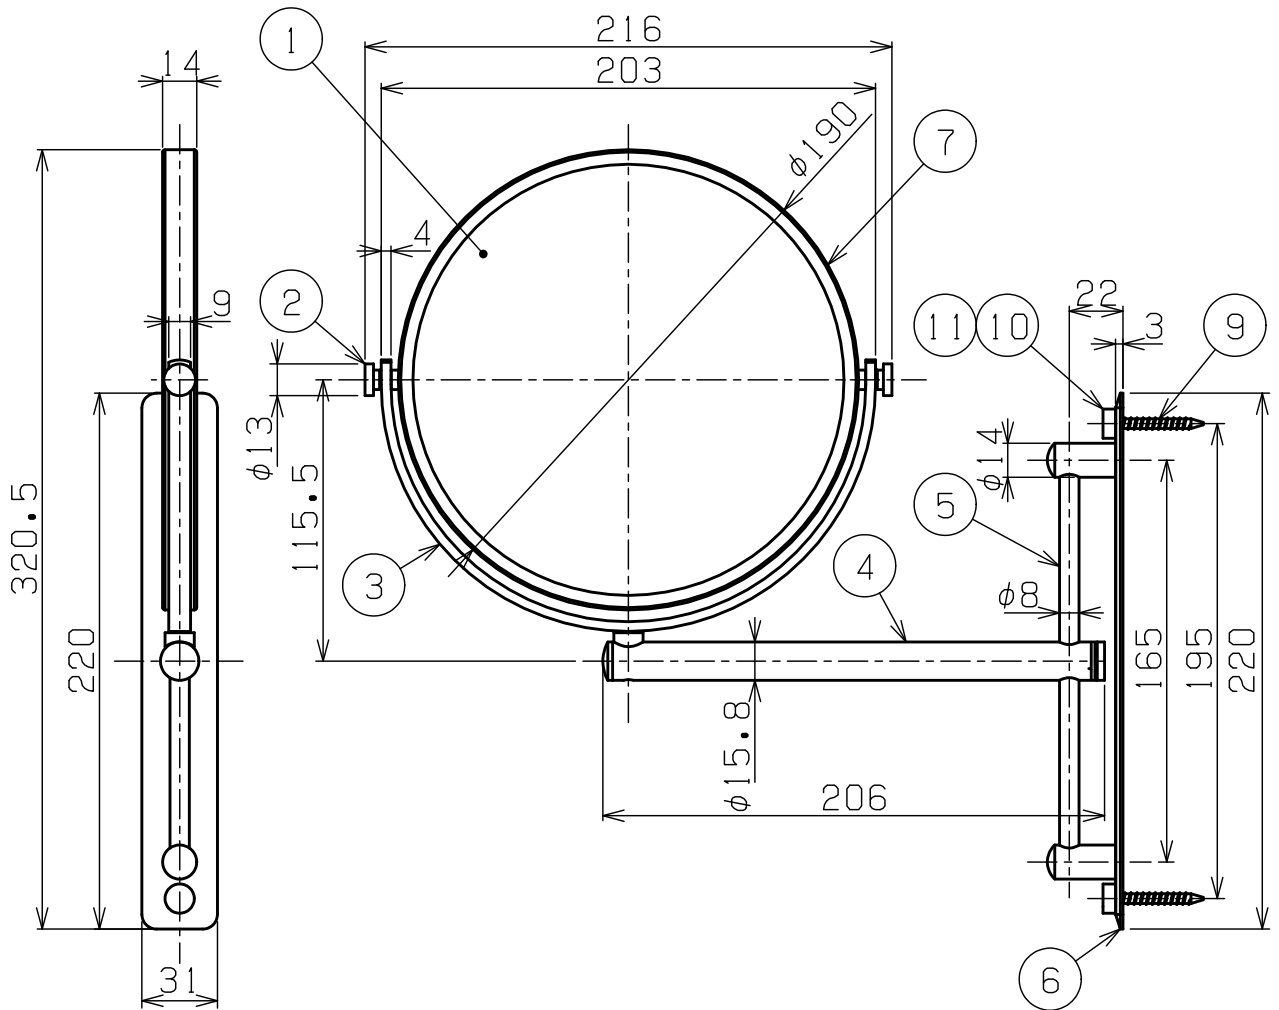

※本製品は輸入品の為、予告なく仕様変更になる場合があります

11	取付ネジキャップ	BS	2	クロムメッキ
10	取付ネジ座金	BS	2	
9	取付ネジ 4.7X32	SUS	2	+皿タッピンネジ
8	樹脂プラグ	PA	2	
7	鏡ガードカバー	BS	1	クロムメッキ
6	壁取付プレート	BS	1	クロムメッキ
5	アームストロークバー	BS	1	クロムメッキ
4	アームバー	BS	1	クロムメッキ
3	リング	BS	1	クロムメッキ
2	軸金	BS	2	クロムメッキ
1	鏡	BS	1	凹面鏡 (3倍率) / 平面鏡
部番	部品名	材質	個数	備考