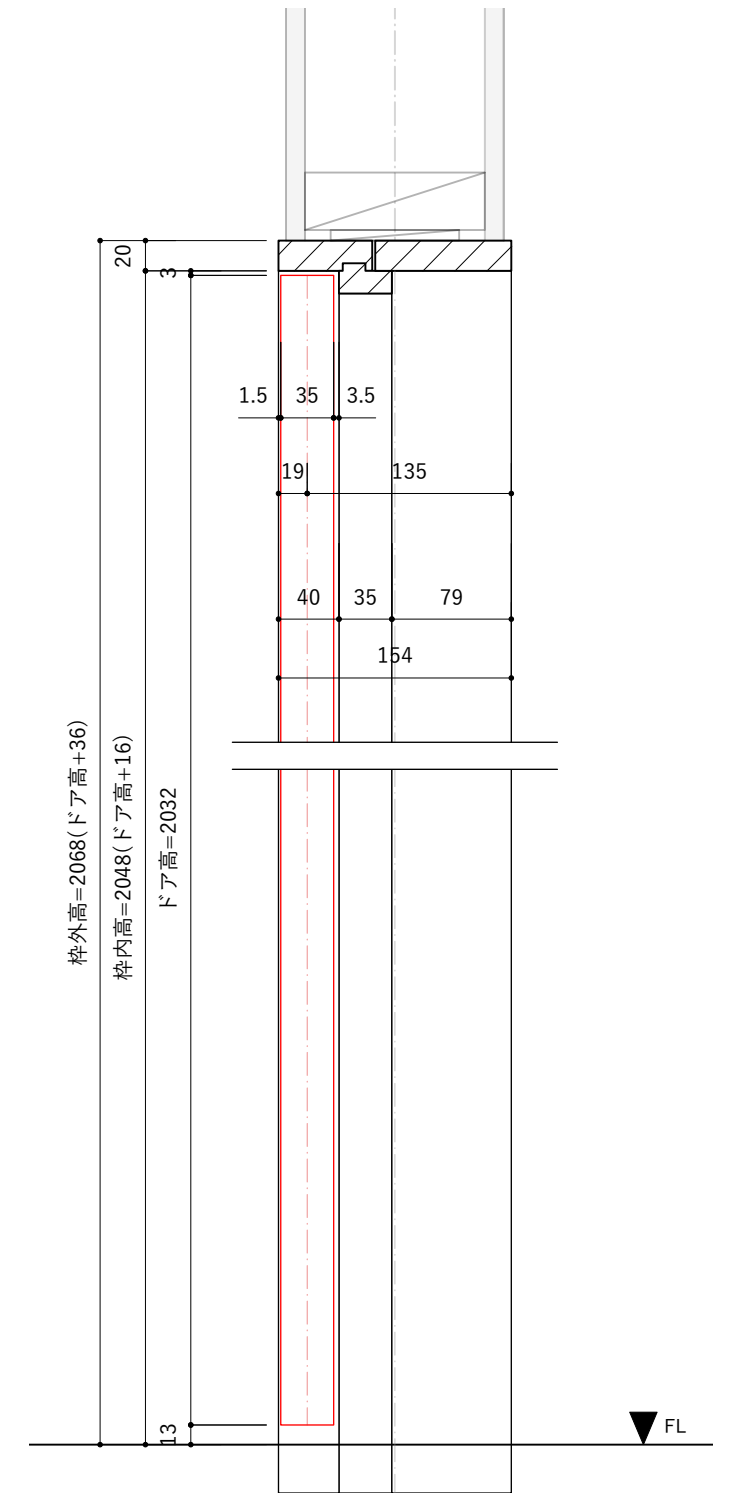

※縦枠は2100mmで届きます。現場にあわせた寸法にカットして施工してください。

ドアサイズ			
ドア幅	712mm	762mm	812mm
枠外幅	758mm	808mm	858mm
材質	レッドオーク材	レッドオーク材	レッドオーク材
対応扉	 2パネル 6パネル	 2パネル 6パネル	 2パネル 6パネル

平面詳細図 S=1:8

Detail S=1:5

立面図 S=1:15

断面詳細図 S=1:5

平面詳細図 S=1:8

Detail S=1:5

立面図 S=1:15

断面詳細図 S=1:5

※縦枠は2100mmで届きます。現場にあわせた寸法にカットして施工してください。

ドアサイズ			
ドア幅	712mm	762mm	812mm
枠外幅	758mm	808mm	858mm
材質	レッドオーク材	レッドオーク材	レッドオーク材
対応扉	 2パネル 6パネル	 2パネル 6パネル	 2パネル 6パネル

平面詳細図 S=1:8

Detail S=1:5

立面図 S=1:15

断面詳細図 S=1:5

※固定枠のチリ寸法は任意となります。
壁の厚さに合わせて枠の中を調整して取り付けてください。

※縦枠は2100mmで届きます。現場にあわせた寸法にカットして施工してください。

ドアサイズ			
ドア幅	712mm	762mm	812mm
枠外幅	758mm	808mm	858mm
材質	レッドオーク材	レッドオーク材	レッドオーク材
対応扉	 2パネル 6パネル	 2パネル 6パネル	 2パネル 6パネル