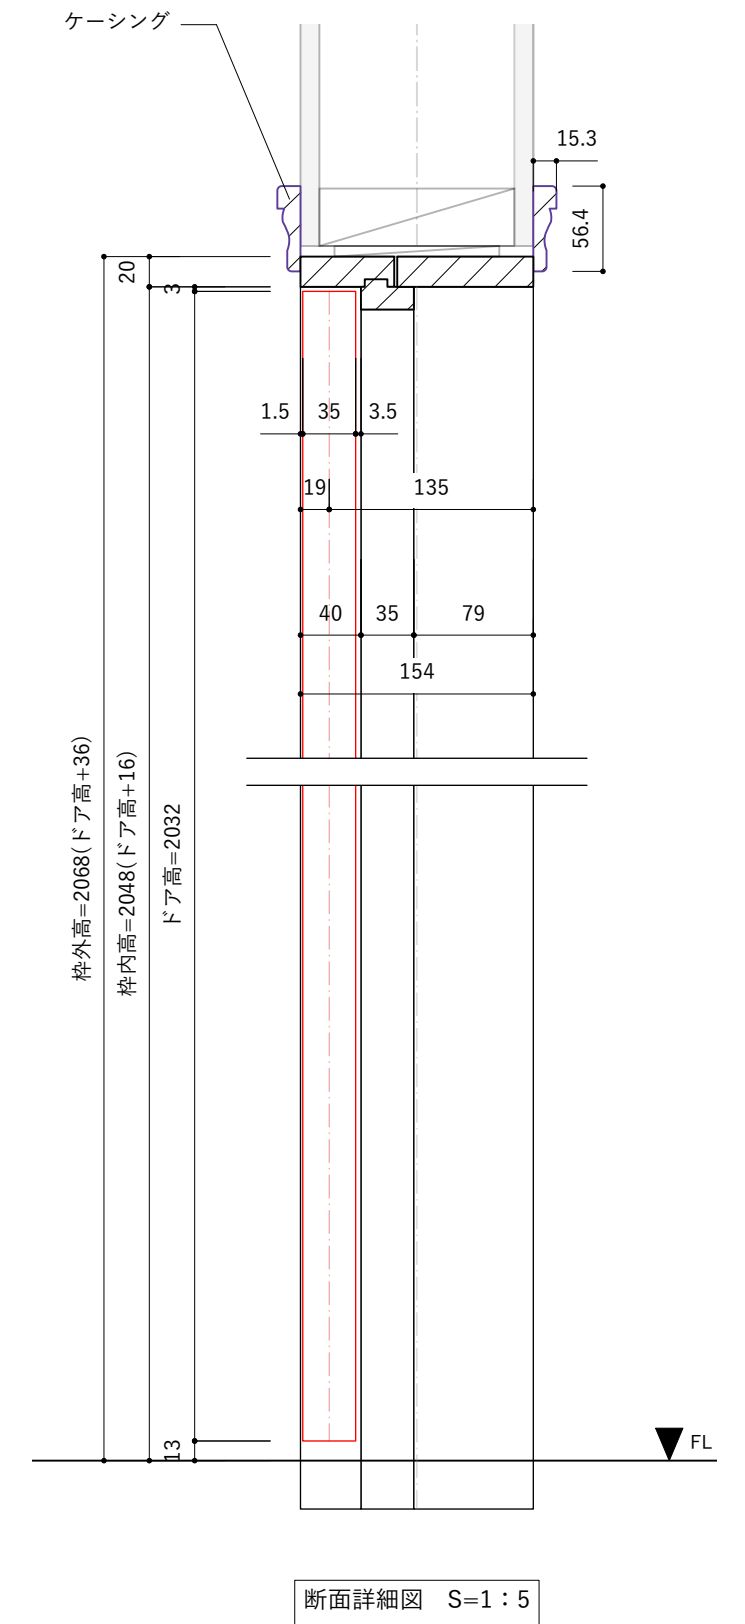

ドアサイズ			
ドア幅	712mm	762mm	812mm
枠外幅	758mm	808mm	858mm
材質	レッドオーク材	レッドオーク材	レッドオーク材
対応扉	 2パネル 6パネル	 2パネル 6パネル	 2パネル 6パネル

平面詳細図 S=1:8

Detail S=1:5

立面図 S=1:15

断面詳細図 S=1:5

※固定枠のチリ寸法は任意となります。
壁の厚さに合わせて枠の中を調整して取り付けてください。

※縦枠は2100mmで届きます。現場にあわせた寸法にカットして施工してください。

ドアサイズ			
ドア幅	712mm	762mm	812mm
枠外幅	758mm	808mm	858mm
材質	レッドオーク材	レッドオーク材	レッドオーク材
対応扉	 2パネル 6パネル	 2パネル 6パネル	 2パネル 6パネル

平面詳細図 S=1:8

Detail S=1:5

立面図 S=1:15

断面詳細図 S=1:5

平面詳細図 S=1:8

Detail S=1:5

立面図 S=1:15

断面詳細図 S=1:5

※縦枠は2100mmで届きます。現場にあわせた寸法にカットして施工してください。

ドアサイズ			
ドア幅	712mm	762mm	812mm
枠外幅	758mm	808mm	858mm
材質	レッドオーク材	レッドオーク材	レッドオーク材
対応扉	 2パネル 6パネル	 2パネル 6パネル	 2パネル 6パネル

平面詳細図 S=1:8

Detail S=1:5

立面図 S=1:15

断面詳細図 S=1:5

※固定枠のチリ寸法は任意となります。
壁の厚さに合わせて枠の中を調整して取り付けてください。

※縦枠は2100mmで届きます。現場にあわせた寸法にカットして施工してください。

ドアサイズ			
ドア幅	712mm	762mm	812mm
枠外幅	758mm	808mm	858mm
材質	レッドオーク材	レッドオーク材	レッドオーク材
対応扉	 2パネル 6パネル	 2パネル 6パネル	 2パネル 6パネル