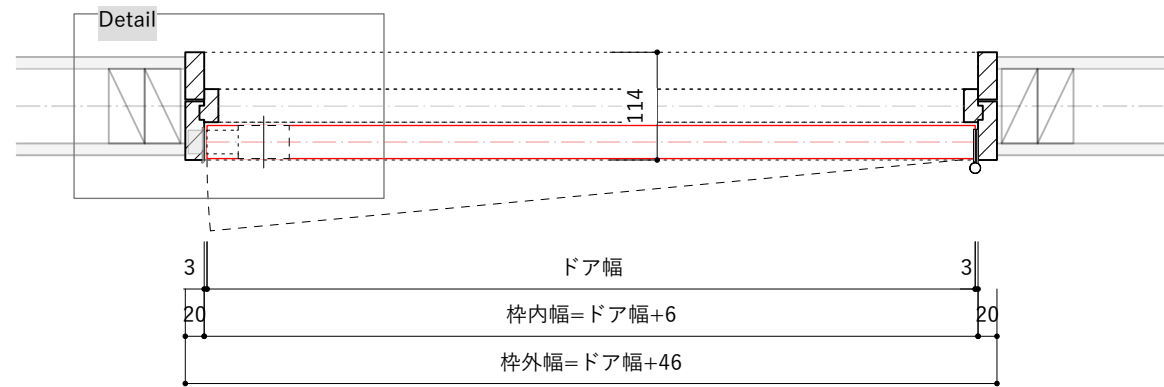

ドアサイズ			
ドア幅	712mm	762mm	812mm
枠外幅	758mm	808mm	858mm
材質	レッドオーク材	レッドオーク材	レッドオーク材
対応扉	 2パネル 6パネル	 2パネル 6パネル	 2パネル 6パネル

平面詳細図 S=1:8

Detail S=1:5

立面図 S=1:15

断面詳細図 S=1:5

※固定枠のチリ寸法は任意となります。
壁の厚さに合わせて枠の中を調整して取り付けてください。

※縦枠は2100mmで届きます。現場にあわせた寸法にカットして施工してください。

ドアサイズ			
ドア幅	712mm	762mm	812mm
枠外幅	758mm	808mm	858mm
材質	レッドオーク材	レッドオーク材	レッドオーク材
対応扉	 2パネル 6パネル	 2パネル 6パネル	 2パネル 6パネル

平面詳細図 S=1:8

Detail S=1:5

立面図 S=1:15

断面詳細図 S=1:5

平面詳細図 S=1:8

Detail S=1:5

立面図 S=1:15

断面詳細図 S=1:5

※縦枠は2100mmで届きます。現場にあわせた寸法にカットして施工してください。

ドアサイズ			
ドア幅	712mm	762mm	812mm
枠外幅	758mm	808mm	858mm
材質	レッドオーク材	レッドオーク材	レッドオーク材
対応扉	 2パネル 6パネル	 2パネル 6パネル	 2パネル 6パネル