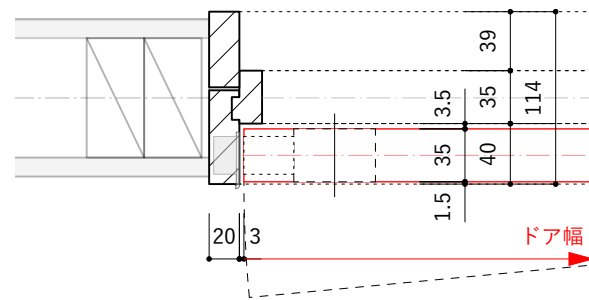

ドアサイズ			
ドア幅	712mm	762mm	812mm
枠外幅	758mm	808mm	858mm
材質	レッドオーク材	レッドオーク材	レッドオーク材
対応扉	 2パネル 6パネル	 2パネル 6パネル	 2パネル 6パネル

平面詳細図 S=1:8

Detail S=1:5

立面図 S=1:15

断面詳細図 S=1:5

※固定枠のチリ寸法は任意となります。
壁の厚さに合わせて枠の中を調整して取り付けてください。

※縦枠は2100mmで届きます。現場にあわせた寸法にカットして施工してください。

ドアサイズ			
ドア幅	712mm	762mm	812mm
枠外幅	758mm	808mm	858mm
材質	レッドオーク材	レッドオーク材	レッドオーク材
対応扉	 2パネル 6パネル	 2パネル 6パネル	 2パネル 6パネル

平面詳細図 S=1:8

Detail S=1:5

立面図 S=1:15

断面詳細図 S=1:5

平面詳細図 S=1:8

Detail S=1:5

立面図 S=1:15

断面詳細図 S=1:5

※縦枠は2100mmで届きます。現場にあわせた寸法にカットして施工してください。

ドアサイズ			
ドア幅	712mm	762mm	812mm
枠外幅	758mm	808mm	858mm
材質	レッドオーク材	レッドオーク材	レッドオーク材
対応扉	 2パネル 6パネル	 2パネル 6パネル	 2パネル 6パネル