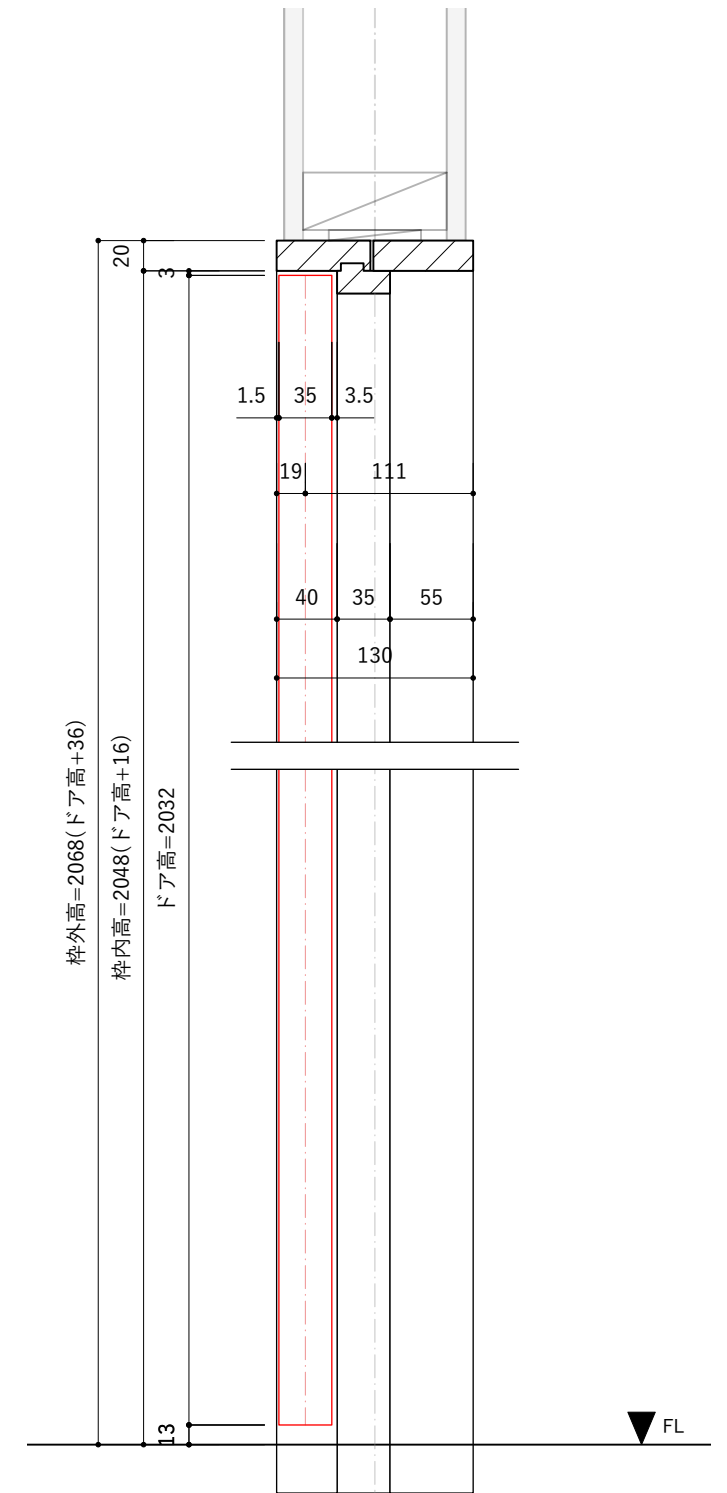

ドアサイズ			
ドア幅	712mm	762mm	812mm
枠外幅	758mm	808mm	858mm
材質	レッドオーク材	レッドオーク材	レッドオーク材
対応扉	 2パネル 6パネル	 2パネル 6パネル	 2パネル 6パネル

平面詳細図 S=1:8

Detail S=1:5

立面図 S=1:15

断面詳細図 S=1:5

※固定枠のチリ寸法は任意となります。
壁の厚さに合わせて枠の中を調整して取り付けてください。

※縦枠は2100mmで届きます。現場にあわせた寸法にカットして施工してください。

ドアサイズ			
ドア幅	712mm	762mm	812mm
枠外幅	758mm	808mm	858mm
材質	レッドオーク材	レッドオーク材	レッドオーク材
対応扉	 2パネル 6パネル	 2パネル 6パネル	 2パネル 6パネル

平面詳細図 S=1:8

Detail S=1:5

立面図 S=1:15

断面詳細図 S=1:5

平面詳細図 S=1:8

Detail S=1:5

立面図 S=1:15

断面詳細図 S=1:5

※縦枠は2100mmで届きます。現場にあわせた寸法にカットして施工してください。

ドアサイズ			
ドア幅	712mm	762mm	812mm
枠外幅	758mm	808mm	858mm
材質	レッドオーク材	レッドオーク材	レッドオーク材
対応扉	 2パネル 6パネル	 2パネル 6パネル	 2パネル 6パネル