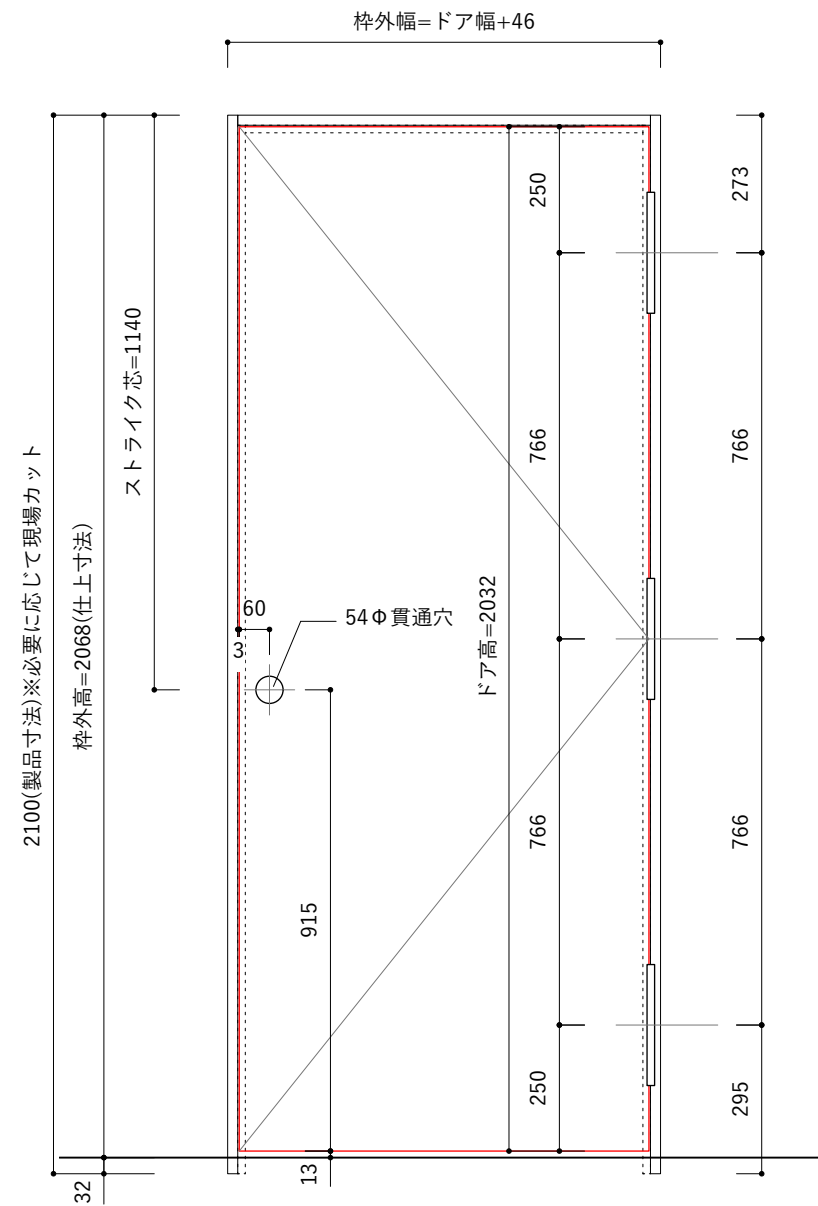

ドアサイズ			
ドア幅	712mm	762mm	812mm
枠外幅	758mm	808mm	858mm
材質	レッドオーク材	レッドオーク材	レッドオーク材
対応扉	 2パネル 6パネル	 2パネル 6パネル	 2パネル 6パネル

平面詳細図 S=1:8

Detail S=1:5

立面図 S=1:15

断面詳細図 S=1:5

※固定枠のチリ寸法は任意となります。
壁の厚さに合わせて枠の中を調整して取り付けてください。

※縦枠は2100mmで届きます。現場にあわせた寸法にカットして施工してください。

ドアサイズ			
ドア幅	712mm	762mm	812mm
枠外幅	758mm	808mm	858mm
材質	レッドオーク材	レッドオーク材	レッドオーク材
対応扉	 2パネル 6パネル	 2パネル 6パネル	 2パネル 6パネル

平面詳細図 S=1:8

Detail S=1:5

立面図 S=1:15

断面詳細図 S=1:5

平面詳細図 S=1:8

Detail S=1:5

立面図 S=1:15

断面詳細図 S=1:5

※縦枠は2100mmで届きます。現場にあわせた寸法にカットして施工してください。

ドアサイズ			
ドア幅	712mm	762mm	812mm
枠外幅	758mm	808mm	858mm
材質	レッドオーク材	レッドオーク材	レッドオーク材
対応扉	 2パネル 6パネル	 2パネル 6パネル	 2パネル 6パネル