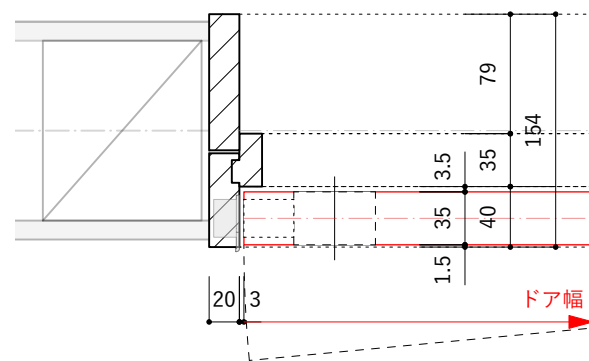

※縦枠は2100mmで届きます。現場にあわせた寸法にカットして施工してください。

ドアサイズ			
ドア幅	712mm	762mm	812mm
枠外幅	758mm	808mm	858mm
材質	レッドオーク材	レッドオーク材	レッドオーク材
対応扉	 2パネル 6パネル	 2パネル 6パネル	 2パネル 6パネル

平面詳細図 S=1:8

Detail S=1:5

立面図 S=1:15

断面詳細図 S=1:5

※固定枠のチリ寸法は任意となります。
壁の厚さに合わせて枠の中を調整して取り付けてください。

※縦枠は2100mmで届きます。現場にあわせた寸法にカットして施工してください。

ドアサイズ			
ドア幅	712mm	762mm	812mm
枠外幅	758mm	808mm	858mm
材質	レッドオーク材	レッドオーク材	レッドオーク材
対応扉	 2パネル 6パネル	 2パネル 6パネル	 2パネル 6パネル

平面詳細図 S=1:8

Detail S=1:5

立面図 S=1:15

断面詳細図 S=1:5

※縦枠は2100mmで届きます。現場にあわせた寸法にカットして施工してください。

ドアサイズ			
ドア幅	712mm	762mm	812mm
枠外幅	758mm	808mm	858mm
材質	レッドオーク材	レッドオーク材	レッドオーク材
対応扉	 2パネル 6パネル	 2パネル 6パネル	 2パネル 6パネル

平面詳細図 S=1:8

Detail S=1:5

立面図 S=1:15

断面詳細図 S=1:5

※固定枠のチリ寸法は任意となります。
壁の厚さに合わせて枠の中を調整して取り付けてください。

※縦枠は2100mmで届きます。現場にあわせた寸法にカットして施工してください。

ドアサイズ			
ドア幅	712mm	762mm	812mm
枠外幅	758mm	808mm	858mm
材質	レッドオーク材	レッドオーク材	レッドオーク材
対応扉	 2パネル 6パネル	 2パネル 6パネル	 2パネル 6パネル