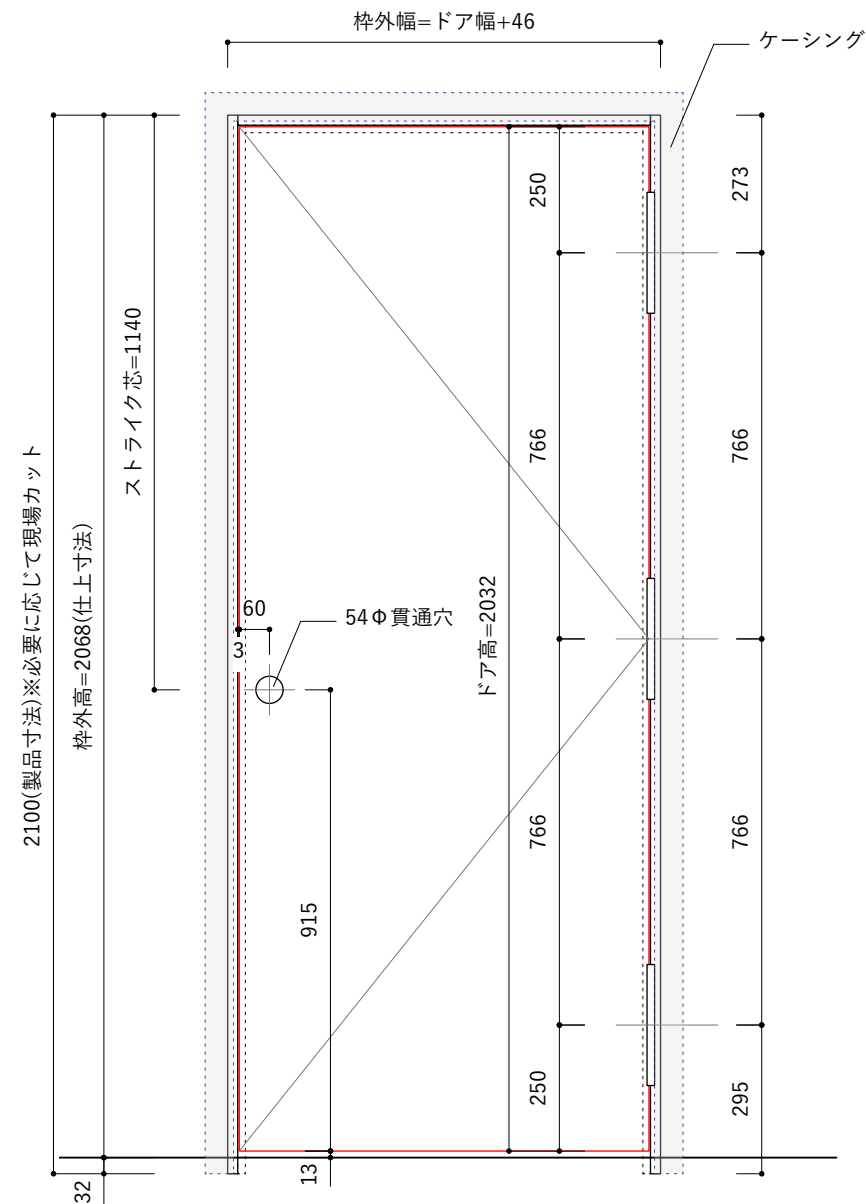

※縦枠は2100mmで届きます。現場にあわせた寸法にカットして施工してください。

ドアサイズ			
ドア幅	712mm	762mm	812mm
枠外幅	758mm	808mm	858mm
材質	レッドオーク材	レッドオーク材	レッドオーク材
対応扉	 2パネル 6パネル	 2パネル 6パネル	 2パネル 6パネル

平面詳細図 S=1:8

Detail S=1:5

立面図 S=1:15

断面詳細図 S=1:5

※固定枠のチリ寸法は任意となります。
壁の厚さに合わせて枠の中を調整して取り付けてください。

※縦枠は2100mmで届きます。現場にあわせた寸法にカットして施工してください。

ドアサイズ			
ドア幅	712mm	762mm	812mm
枠外幅	758mm	808mm	858mm
材質	レッドオーク材	レッドオーク材	レッドオーク材
対応扉	 2パネル 6パネル	 2パネル 6パネル	 2パネル 6パネル

平面詳細図 S=1:8

Detail S=1:5

立面図 S=1:15

断面詳細図 S=1:5

※縦枠は2100mmで届きます。現場にあわせた寸法にカットして施工してください。

ドアサイズ			
ドア幅	712mm	762mm	812mm
枠外幅	758mm	808mm	858mm
材質	レッドオーク材	レッドオーク材	レッドオーク材
対応扉	 2パネル 6パネル	 2パネル 6パネル	 2パネル 6パネル

平面詳細図 S=1:8

Detail S=1:5

立面図 S=1:15

断面詳細図 S=1:5

※固定枠のチリ寸法は任意となります。
壁の厚さに合わせて枠の中を調整して取り付けてください。

※縦枠は2100mmで届きます。現場にあわせた寸法にカットして施工してください。

ドアサイズ			
ドア幅	712mm	762mm	812mm
枠外幅	758mm	808mm	858mm
材質	レッドオーク材	レッドオーク材	レッドオーク材
対応扉	 2パネル 6パネル	 2パネル 6パネル	 2パネル 6パネル