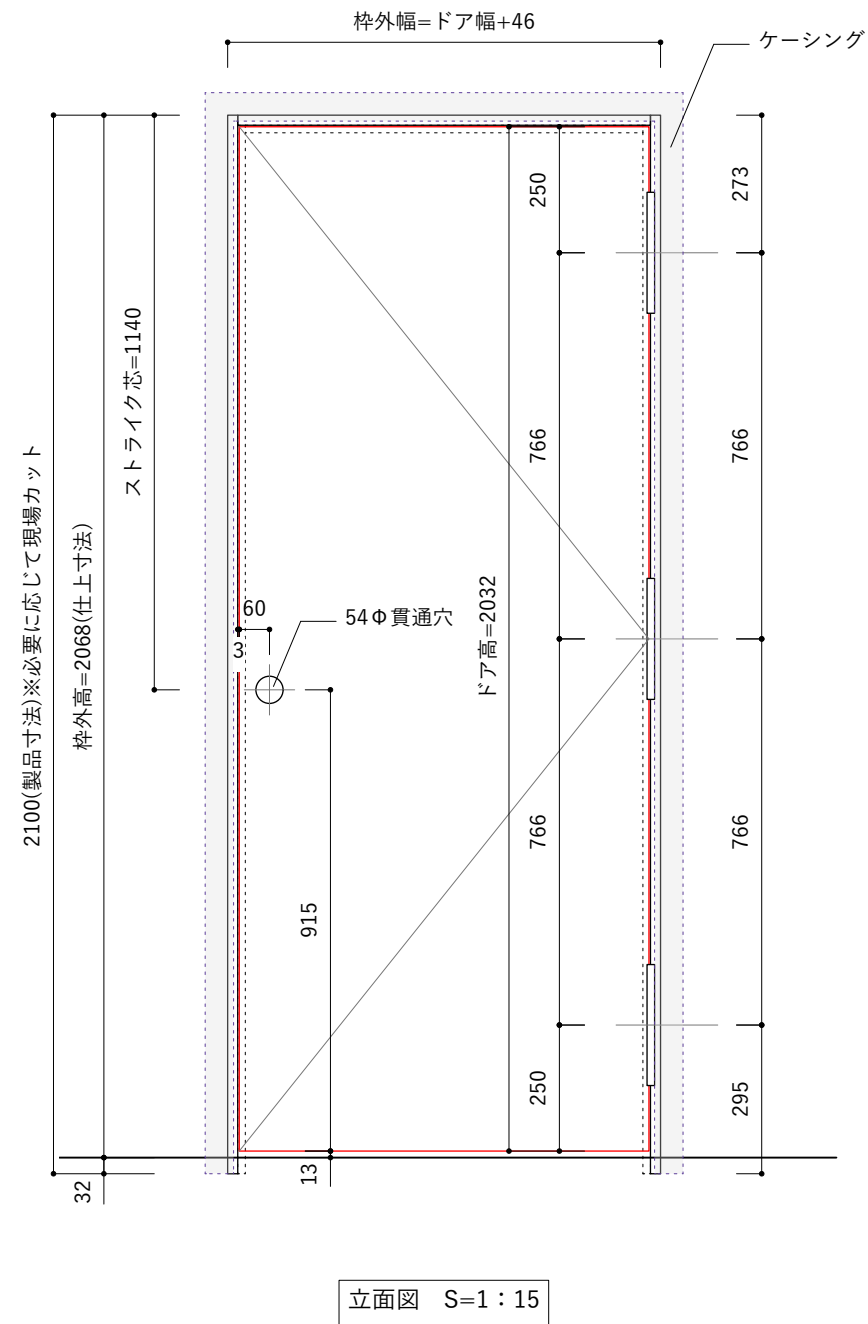

※縦枠は2100mmで届きます。現場にあわせた寸法にカットして施工してください。

ドアサイズ			
ドア幅	712mm	762mm	812mm
枠外幅	758mm	808mm	858mm
材質	レッドオーク材	レッドオーク材	レッドオーク材
対応扉	 2パネル 6パネル	 2パネル 6パネル	 2パネル 6パネル

平面詳細図 S=1:8

Detail S=1:5

立面図 S=1:15

断面詳細図 S=1:5

平面詳細図 S=1:8

Detail S=1:5

立面図 S=1:15

断面詳細図 S=1:5

※縦枠は2100mmで届きます。現場にあわせた寸法にカットして施工してください。

ドアサイズ			
ドア幅	712mm	762mm	812mm
枠外幅	758mm	808mm	858mm
材質	レッドオーク材	レッドオーク材	レッドオーク材
対応扉	 2パネル 6パネル	 2パネル 6パネル	 2パネル 6パネル

平面詳細図 S=1:8

Detail S=1:5

立面図 S=1:15

断面詳細図 S=1:5

※固定枠のチリ寸法は任意となります。
壁の厚さに合わせて枠の中を調整して取り付けてください。

※縦枠は2100mmで届きます。現場にあわせた寸法にカットして施工してください。

ドアサイズ			
ドア幅	712mm	762mm	812mm
枠外幅	758mm	808mm	858mm
材質	レッドオーク材	レッドオーク材	レッドオーク材
対応扉	 2パネル 6パネル	 2パネル 6パネル	 2パネル 6パネル

※縦枠は2100mmで届きます。現場にあわせた寸法にカットして施工してください。