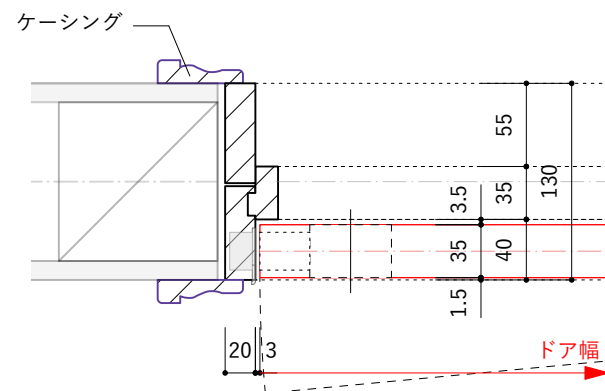

※縦枠は2100mmで届きます。現場にあわせた寸法にカットして施工してください。

ドアサイズ			
ドア幅	712mm	762mm	812mm
枠外幅	758mm	808mm	858mm
材質	レッドオーク材	レッドオーク材	レッドオーク材
対応扉	 2パネル 6パネル	 2パネル 6パネル	 2パネル 6パネル

平面詳細図 S=1:8

Detail S=1:5

立面図 S=1:15

断面詳細図 S=1:5

※固定枠のチリ寸法は任意となります。
壁の厚さに合わせて枠の中を調整して取り付けてください。

※縦枠は2100mmで届きます。現場にあわせた寸法にカットして施工してください。

ドアサイズ			
ドア幅	712mm	762mm	812mm
枠外幅	758mm	808mm	858mm
材質	レッドオーク材	レッドオーク材	レッドオーク材
対応扉	 2パネル 6パネル	 2パネル 6パネル	 2パネル 6パネル

平面詳細図 S=1:8

Detail S=1:5

立面図 S=1:15

断面詳細図 S=1:5

※縦枠は2100mmで届きます。現場にあわせた寸法にカットして施工してください。

ドアサイズ			
ドア幅	712mm	762mm	812mm
枠外幅	758mm	808mm	858mm
材質	レッドオーク材	レッドオーク材	レッドオーク材
対応扉	 2パネル 6パネル	 2パネル 6パネル	 2パネル 6パネル

平面詳細図 S=1:8

Detail S=1:5

立面図 S=1:15

断面詳細図 S=1:5

※固定枠のチリ寸法は任意となります。
壁の厚さに合わせて枠の中を調整して取り付けてください。

※縦枠は2100mmで届きます。現場にあわせた寸法にカットして施工してください。

ドアサイズ			
ドア幅	712mm	762mm	812mm
枠外幅	758mm	808mm	858mm
材質	レッドオーク材	レッドオーク材	レッドオーク材
対応扉	 2パネル 6パネル	 2パネル 6パネル	 2パネル 6パネル