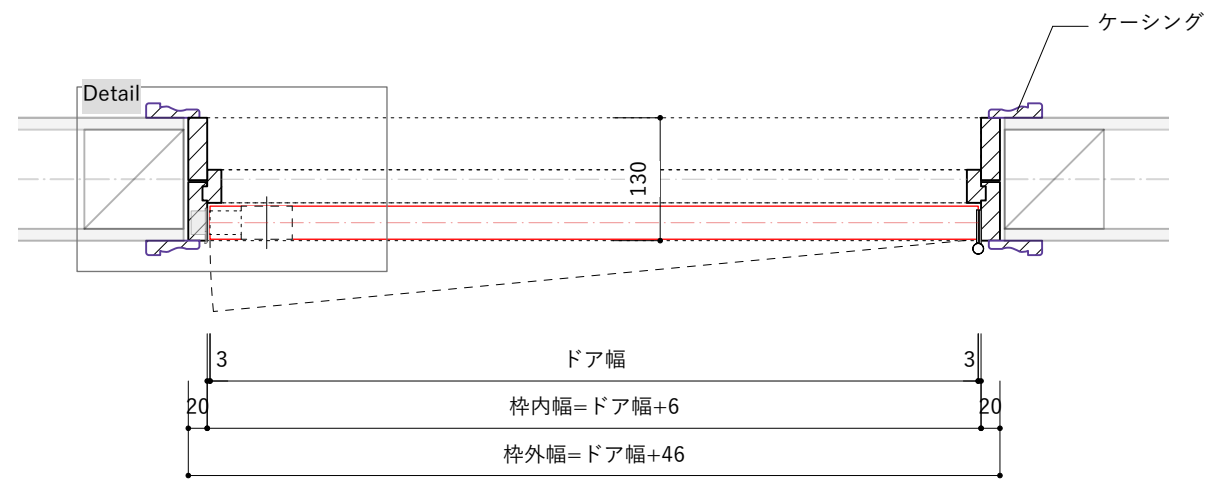

※縦枠は2100mmで届きます。現場にあわせた寸法にカットして施工してください。

ドアサイズ			
ドア幅	712mm	762mm	812mm
枠外幅	758mm	808mm	858mm
材質	レッドオーク材	レッドオーク材	レッドオーク材
対応扉	 2パネル 6パネル	 2パネル 6パネル	 2パネル 6パネル

平面詳細図 S=1:8

Detail S=1:5

立面図 S=1:15

断面詳細図 S=1:5

※固定枠のチリ寸法は任意となります。
壁の厚さに合わせて枠の中を調整して取り付けてください。

※縦枠は2100mmで届きます。現場にあわせた寸法にカットして施工してください。

ドアサイズ			
ドア幅	712mm	762mm	812mm
枠外幅	758mm	808mm	858mm
材質	レッドオーク材	レッドオーク材	レッドオーク材
対応扉	 2パネル 6パネル	 2パネル 6パネル	 2パネル 6パネル

平面詳細図 S=1:8

Detail S=1:5

立面図 S=1:15

断面詳細図 S=1:5

※縦枠は2100mmで届きます。現場にあわせた寸法にカットして施工してください。

ドアサイズ			
ドア幅	712mm	762mm	812mm
枠外幅	758mm	808mm	858mm
材質	レッドオーク材	レッドオーク材	レッドオーク材
対応扉	 2パネル 6パネル	 2パネル 6パネル	 2パネル 6パネル

平面詳細図 S=1:8

Detail S=1:5

立面図 S=1:15

断面詳細図 S=1:5

※固定枠のチリ寸法は任意となります。
壁の厚さに合わせて枠の中を調整して取り付けてください。

※縦枠は2100mmで届きます。現場にあわせた寸法にカットして施工してください。

ドアサイズ			
ドア幅	712mm	762mm	812mm
枠外幅	758mm	808mm	858mm
材質	レッドオーク材	レッドオーク材	レッドオーク材
対応扉	 2パネル 6パネル	 2パネル 6パネル	 2パネル 6パネル