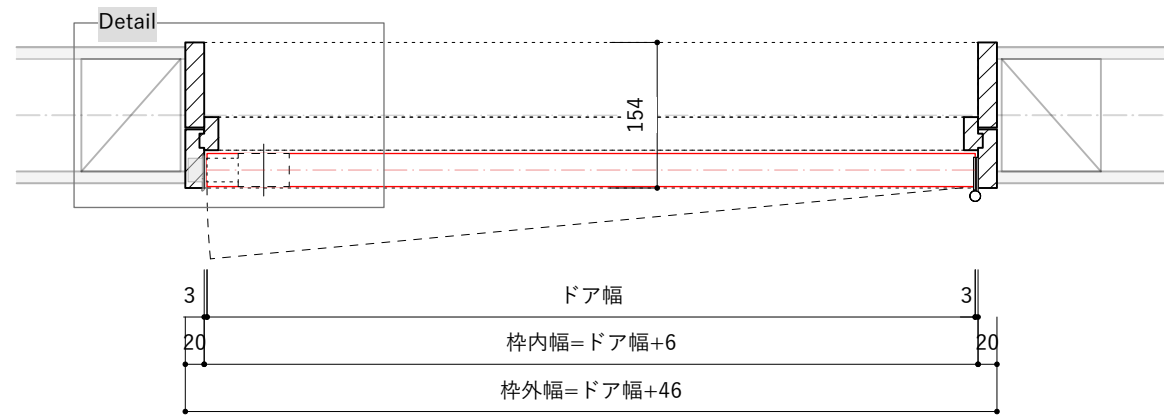

※縦枠は2100mmで届きます。現場にあわせた寸法にカットして施工してください。

ドアサイズ			
ドア幅	712mm	762mm	812mm
枠外幅	758mm	808mm	858mm
材質	レッドオーク材	レッドオーク材	レッドオーク材
対応扉	 2パネル 6パネル	 2パネル 6パネル	 2パネル 6パネル

平面詳細図 S=1:8

Detail S=1:5

立面図 S=1:15

断面詳細図 S=1:5

※固定枠のチリ寸法は任意となります。
壁の厚さに合わせて枠の中を調整して取り付けてください。

※縦枠は2100mmで届きます。現場にあわせた寸法にカットして施工してください。

ドアサイズ			
ドア幅	712mm	762mm	812mm
枠外幅	758mm	808mm	858mm
材質	レッドオーク材	レッドオーク材	レッドオーク材
対応扉	 2パネル 6パネル	 2パネル 6パネル	 2パネル 6パネル

平面詳細図 S=1:8

Detail S=1:5

立面図 S=1:15

断面詳細図 S=1:5

※縦枠は2100mmで届きます。現場にあわせた寸法にカットして施工してください。

ドアサイズ			
ドア幅	712mm	762mm	812mm
枠外幅	758mm	808mm	858mm
材質	レッドオーク材	レッドオーク材	レッドオーク材
対応扉	 2パネル 6パネル	 2パネル 6パネル	 2パネル 6パネル

平面詳細図 S=1:8

Detail S=1:5

立面図 S=1:15

断面詳細図 S=1:5

※固定枠のチリ寸法は任意となります。
壁の厚さに合わせて枠の中を調整して取り付けてください。

※縦枠は2100mmで届きます。現場にあわせた寸法にカットして施工してください。

ドアサイズ			
ドア幅	712mm	762mm	812mm
枠外幅	758mm	808mm	858mm
材質	レッドオーク材	レッドオーク材	レッドオーク材
対応扉	 2パネル 6パネル	 2パネル 6パネル	 2パネル 6パネル