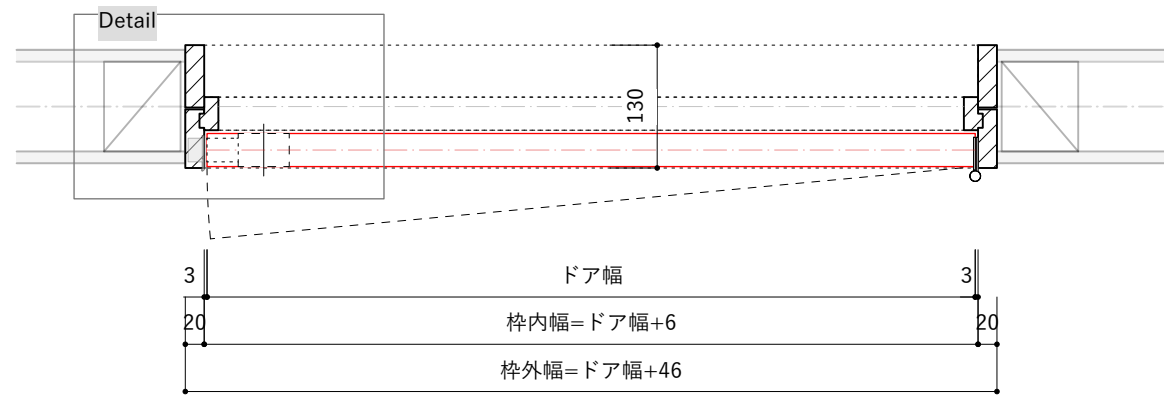

※縦枠は2100mmで届きます。現場にあわせた寸法にカットして施工してください。

ドアサイズ			
ドア幅	712mm	762mm	812mm
枠外幅	758mm	808mm	858mm
材質	レッドオーク材	レッドオーク材	レッドオーク材
対応扉	 2パネル 6パネル	 2パネル 6パネル	 2パネル 6パネル

平面詳細図 S=1:8

Detail S=1:5

立面図 S=1:15

断面詳細図 S=1:5

平面詳細図 S=1:8

Detail S=1:5

立面図 S=1:15

断面詳細図 S=1:5

※縦枠は2100mmで届きます。現場にあわせた寸法にカットして施工してください。

ドアサイズ			
ドア幅	712mm	762mm	812mm
枠外幅	758mm	808mm	858mm
材質	レッドオーク材	レッドオーク材	レッドオーク材
対応扉	 2パネル 6パネル	 2パネル 6パネル	 2パネル 6パネル

平面詳細図 S=1:8

Detail S=1:5

立面図 S=1:15

断面詳細図 S=1:5

※固定枠のチリ寸法は任意となります。
壁の厚さに合わせて枠の中を調整して取り付けてください。

※縦枠は2100mmで届きます。現場にあわせた寸法にカットして施工してください。

ドアサイズ			
ドア幅	712mm	762mm	812mm
枠外幅	758mm	808mm	858mm
材質	レッドオーク材	レッドオーク材	レッドオーク材
対応扉	 2パネル 6パネル	 2パネル 6パネル	 2パネル 6パネル