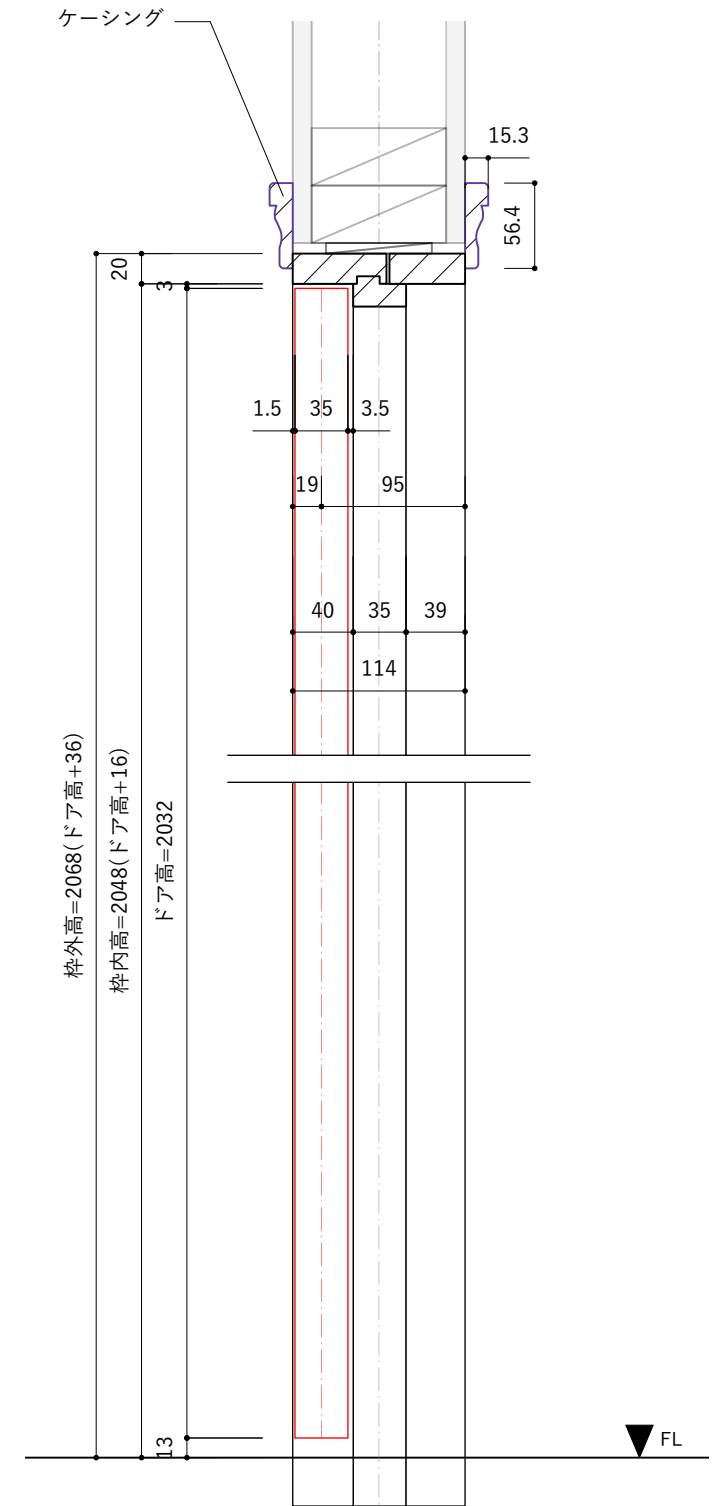

ドアサイズ			
ドア幅	712mm	762mm	812mm
枠外幅	758mm	808mm	858mm
材質	レッドオーク材	レッドオーク材	レッドオーク材
対応扉	 2パネル 6パネル	 2パネル 6パネル	 2パネル 6パネル

平面詳細図 S=1:8

Detail S=1:5

立面図 S=1:15

断面詳細図 S=1:5

※固定枠のチリ寸法は任意となります。
壁の厚さに合わせて枠の中を調整して取り付けてください。

※縦枠は2100mmで届きます。現場にあわせた寸法にカットして施工してください。

ドアサイズ			
ドア幅	712mm	762mm	812mm
枠外幅	758mm	808mm	858mm
材質	レッドオーク材	レッドオーク材	レッドオーク材
対応扉	 2パネル 6パネル	 2パネル 6パネル	 2パネル 6パネル

平面詳細図 S=1:8

Detail S=1:5

立面図 S=1:15

断面詳細図 S=1:5

平面詳細図 S=1:8

Detail S=1:5

立面図 S=1:15

断面詳細図 S=1:5

※縦枠は2100mmで届きます。現場にあわせた寸法にカットして施工してください。

ドアサイズ			
ドア幅	712mm	762mm	812mm
枠外幅	758mm	808mm	858mm
材質	レッドオーク材	レッドオーク材	レッドオーク材
対応扉	 2パネル 6パネル	 2パネル 6パネル	 2パネル 6パネル