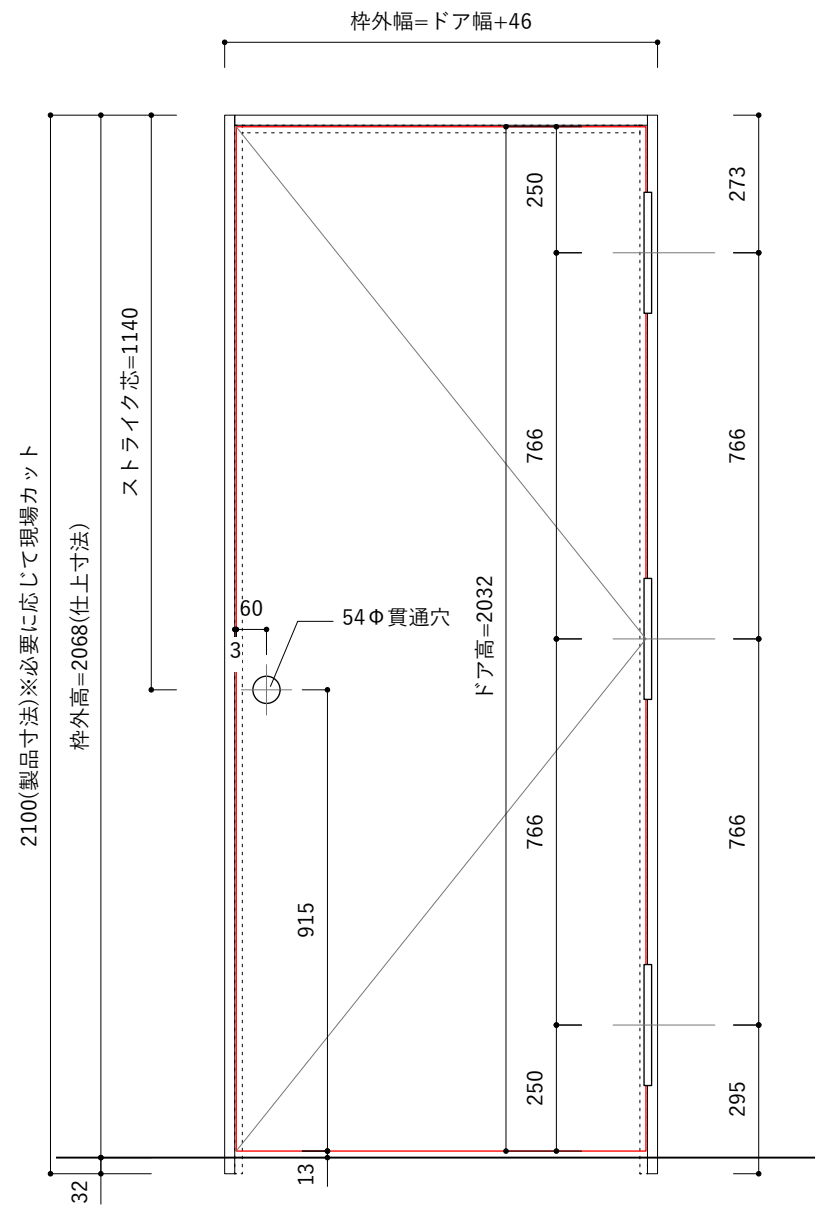

※縦枠は2100mmで届きます。現場にあわせた寸法にカットして施工してください。

ドアサイズ			
ドア幅	712mm	762mm	812mm
枠外幅	758mm	808mm	858mm
材質	レッドオーク材	レッドオーク材	レッドオーク材
対応扉	 2パネル 6パネル	 2パネル 6パネル	 2パネル 6パネル

平面詳細図 S=1:8

Detail S=1:5

立面図 S=1:15

断面詳細図 S=1:5

※固定枠のチリ寸法は任意となります。
壁の厚さに合わせて枠の中を調整して取り付けてください。

※縦枠は2100mmで届きます。現場にあわせた寸法にカットして施工してください。

ドアサイズ			
ドア幅	712mm	762mm	812mm
枠外幅	758mm	808mm	858mm
材質	レッドオーク材	レッドオーク材	レッドオーク材
対応扉	 2パネル 6パネル	 2パネル 6パネル	 2パネル 6パネル

平面詳細図 S=1:8

Detail S=1:5

立面図 S=1:15

断面詳細図 S=1:5

※縦枠は2100mmで届きます。現場にあわせた寸法にカットして施工してください。

ドアサイズ			
ドア幅	712mm	762mm	812mm
枠外幅	758mm	808mm	858mm
材質	レッドオーク材	レッドオーク材	レッドオーク材
対応扉	 2パネル 6パネル	 2パネル 6パネル	 2パネル 6パネル

平面詳細図 S=1:8

Detail S=1:5

立面図 S=1:15

断面詳細図 S=1:5

※固定枠のチリ寸法は任意となります。
壁の厚さに合わせて枠の中を調整して取り付けてください。

※縦枠は2100mmで届きます。現場にあわせた寸法にカットして施工してください。

ドアサイズ			
ドア幅	712mm	762mm	812mm
枠外幅	758mm	808mm	858mm
材質	レッドオーク材	レッドオーク材	レッドオーク材
対応扉	 2パネル 6パネル	 2パネル 6パネル	 2パネル 6パネル