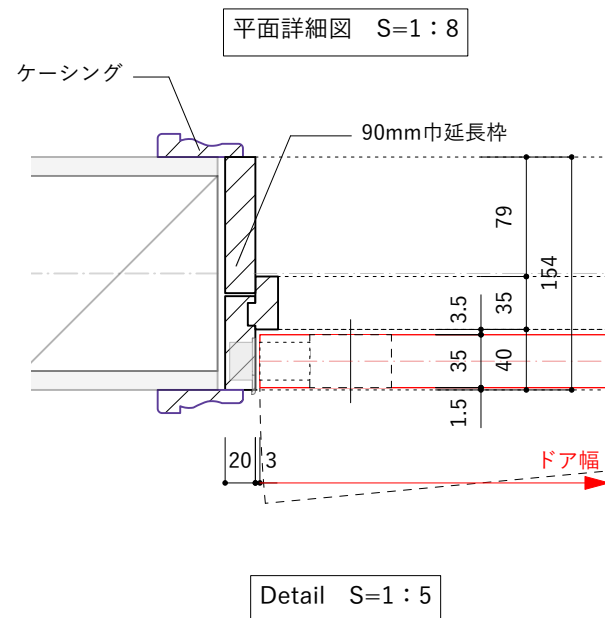

※縦枠は2100mmで届きます。現場にあわせた寸法にカットして施工してください。

ドアサイズ			
ドア幅	712mm	762mm	812mm
枠外幅	758mm	808mm	858mm
材質	レッドオーク材	レッドオーク材	レッドオーク材
対応扉	 2パネル 6パネル	 2パネル 6パネル	 2パネル 6パネル

平面詳細図 S=1:8

Detail S=1:5

立面図 S=1:15

断面詳細図 S=1:5

平面詳細図 S=1:8

Detail S=1:5

立面図 S=1:15

断面詳細図 S=1:5

※縦枠は2100mmで届きます。現場にあわせた寸法にカットして施工してください。

ドアサイズ			
ドア幅	712mm	762mm	812mm
枠外幅	758mm	808mm	858mm
材質	レッドオーク材	レッドオーク材	レッドオーク材
対応扉	 2パネル 6パネル	 2パネル 6パネル	 2パネル 6パネル

平面詳細図 S=1:8

Detail S=1:5

立面図 S=1:15

断面詳細図 S=1:5

※固定枠のチリ寸法は任意となります。
壁の厚さに合わせて枠の中を調整して取り付けてください。

※縦枠は2100mmで届きます。現場にあわせた寸法にカットして施工してください。

ドアサイズ			
ドア幅	712mm	762mm	812mm
枠外幅	758mm	808mm	858mm
材質	レッドオーク材	レッドオーク材	レッドオーク材
対応扉	 2パネル 6パネル	 2パネル 6パネル	 2パネル 6パネル

※縦枠は2100mmで届きます。現場にあわせた寸法にカットして施工してください。