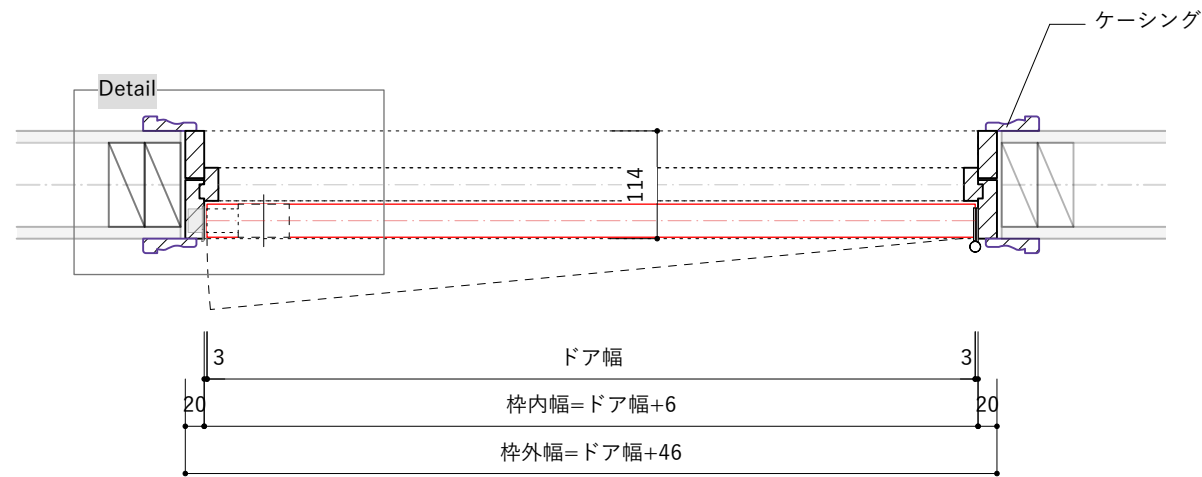

ドアサイズ			
ドア幅	712mm	762mm	812mm
枠外幅	758mm	808mm	858mm
材質	レッドオーク材	レッドオーク材	レッドオーク材
対応扉	 2パネル 6パネル	 2パネル 6パネル	 2パネル 6パネル

平面詳細図 S=1:8

Detail S=1:5

立面図 S=1:15

断面詳細図 S=1:5

※固定枠のチリ寸法は任意となります。
壁の厚さに合わせて枠の中を調整して取り付けてください。

※縦枠は2100mmで届きます。現場にあわせた寸法にカットして施工してください。

ドアサイズ			
ドア幅	712mm	762mm	812mm
枠外幅	758mm	808mm	858mm
材質	レッドオーク材	レッドオーク材	レッドオーク材
対応扉	 2パネル 6パネル	 2パネル 6パネル	 2パネル 6パネル

平面詳細図 S=1:8

Detail S=1:5

立面図 S=1:15

断面詳細図 S=1:5

平面詳細図 S=1:8

Detail S=1:5

立面図 S=1:15

断面詳細図 S=1:5

※縦枠は2100mmで届きます。現場にあわせた寸法にカットして施工してください。

ドアサイズ			
ドア幅	712mm	762mm	812mm
枠外幅	758mm	808mm	858mm
材質	レッドオーク材	レッドオーク材	レッドオーク材
対応扉	 2パネル 6パネル	 2パネル 6パネル	 2パネル 6パネル