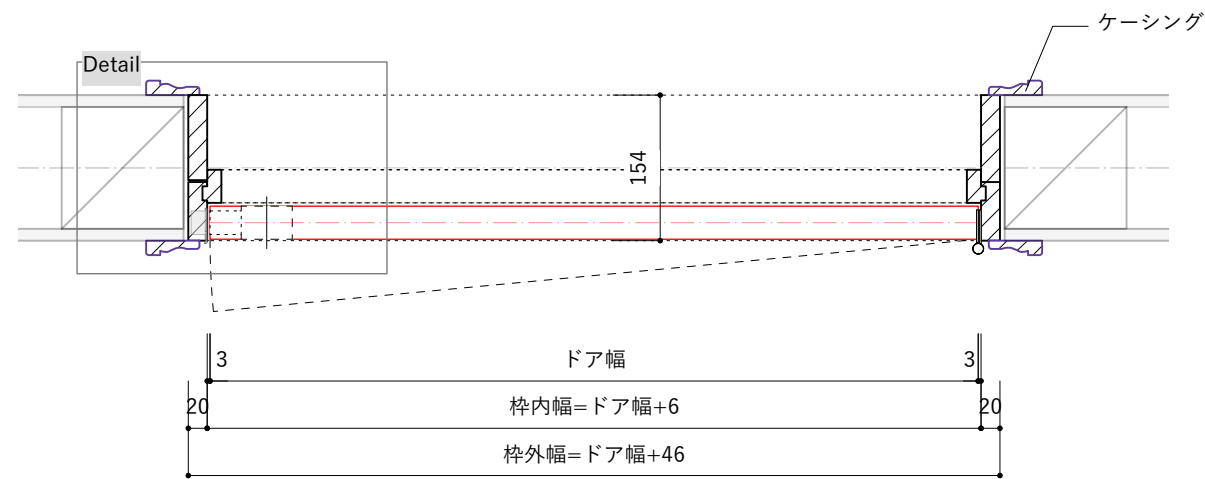

※縦枠は2100mmで届きます。現場にあわせた寸法にカットして施工してください。

ドアサイズ			
ドア幅	712mm	762mm	812mm
枠外幅	758mm	808mm	858mm
材質	レッドオーク材	レッドオーク材	レッドオーク材
対応扉	 2パネル 6パネル	 2パネル 6パネル	 2パネル 6パネル

平面詳細図 S=1:8

Detail S=1:5

立面図 S=1:15

断面詳細図 S=1:5

平面詳細図 S=1:8

Detail S=1:5

立面図 S=1:15

断面詳細図 S=1:5

※縦枠は2100mmで届きます。現場にあわせた寸法にカットして施工してください。

ドアサイズ			
ドア幅	712mm	762mm	812mm
枠外幅	758mm	808mm	858mm
材質	レッドオーク材	レッドオーク材	レッドオーク材
対応扉	 2パネル 6パネル	 2パネル 6パネル	 2パネル 6パネル

平面詳細図 S=1:8

Detail S=1:5

立面図 S=1:15

断面詳細図 S=1:5

※固定枠のチリ寸法は任意となります。
壁の厚さに合わせて枠の中を調整して取り付けてください。

※縦枠は2100mmで届きます。現場にあわせた寸法にカットして施工してください。

ドアサイズ			
ドア幅	712mm	762mm	812mm
枠外幅	758mm	808mm	858mm
材質	レッドオーク材	レッドオーク材	レッドオーク材
対応扉	 2パネル 6パネル	 2パネル 6パネル	 2パネル 6パネル

※縦枠は2100mmで届きます。現場にあわせた寸法にカットして施工してください。