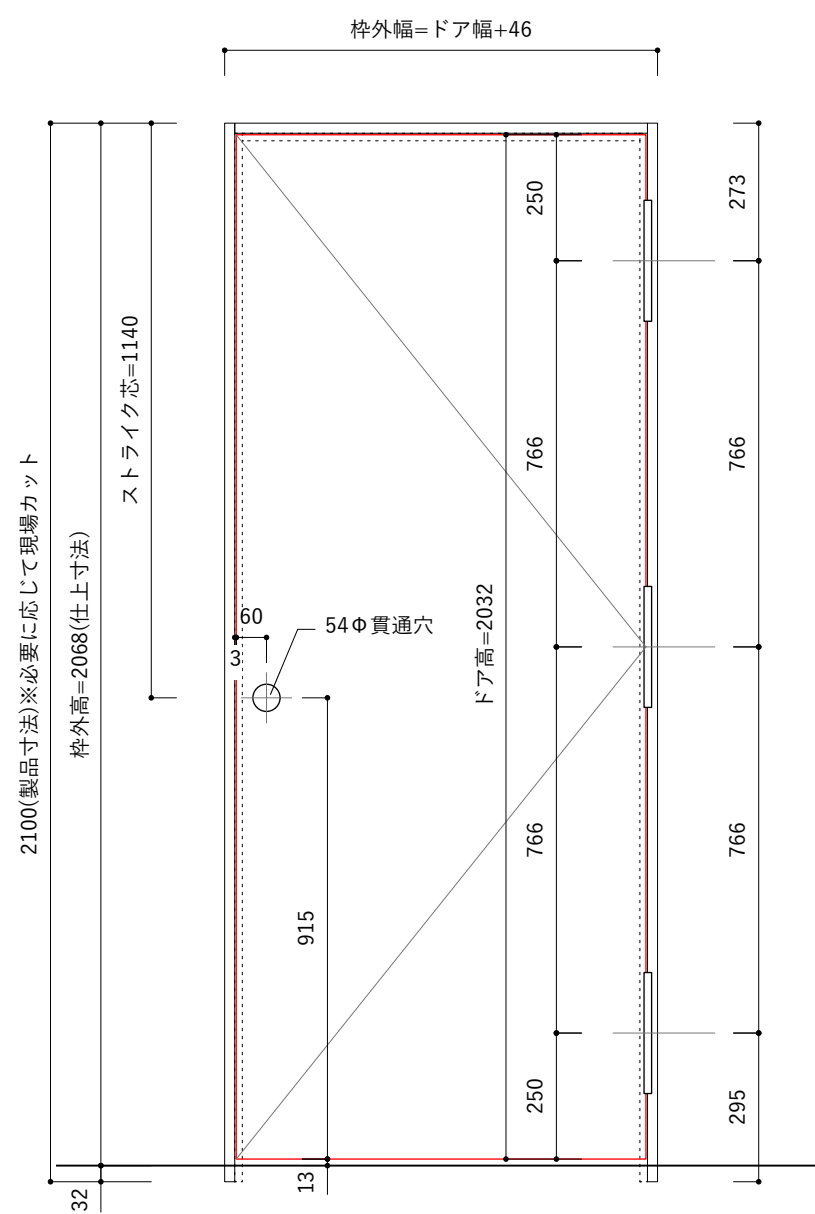

※縦枠は2100mmで届きます。現場にあわせた寸法にカットして施工してください。

ドアサイズ			
ドア幅	712mm	762mm	812mm
枠外幅	758mm	808mm	858mm
材質	レッドオーク材	レッドオーク材	レッドオーク材
対応扉	 2パネル 6パネル	 2パネル 6パネル	 2パネル 6パネル

平面詳細図 S=1:8

Detail S=1:5

立面図 S=1:15

断面詳細図 S=1:5

※固定枠のチリ寸法は任意となります。
壁の厚さに合わせて枠の中を調整して取り付けてください。

※縦枠は2100mmで届きます。現場にあわせた寸法にカットして施工してください。

ドアサイズ			
ドア幅	712mm	762mm	812mm
枠外幅	758mm	808mm	858mm
材質	レッドオーク材	レッドオーク材	レッドオーク材
対応扉	 2パネル 6パネル	 2パネル 6パネル	 2パネル 6パネル

平面詳細図 S=1:8

Detail S=1:5

立面図 S=1:15

断面詳細図 S=1:5

※縦枠は2100mmで届きます。現場にあわせた寸法にカットして施工してください。

ドアサイズ			
ドア幅	712mm	762mm	812mm
枠外幅	758mm	808mm	858mm
材質	レッドオーク材	レッドオーク材	レッドオーク材
対応扉	 2パネル 6パネル	 2パネル 6パネル	 2パネル 6パネル

平面詳細図 S=1:8

Detail S=1:5

立面図 S=1:15

断面詳細図 S=1:5

※固定枠のチリ寸法は任意となります。
壁の厚さに合わせて枠の中を調整して取り付けてください。

※縦枠は2100mmで届きます。現場にあわせた寸法にカットして施工してください。

ドアサイズ			
ドア幅	712mm	762mm	812mm
枠外幅	758mm	808mm	858mm
材質	レッドオーク材	レッドオーク材	レッドオーク材
対応扉	 2パネル 6パネル	 2パネル 6パネル	 2パネル 6パネル