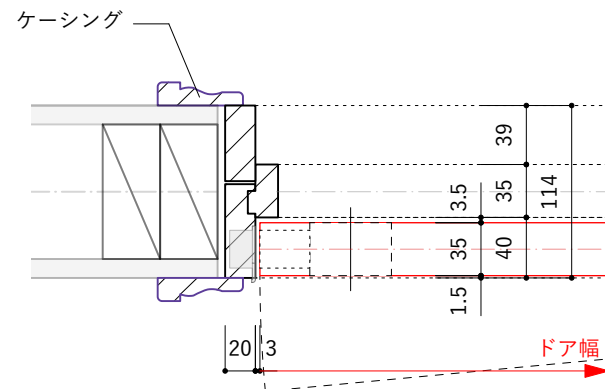

ドアサイズ			
ドア幅	712mm	762mm	812mm
枠外幅	758mm	808mm	858mm
材質	レッドオーク材	レッドオーク材	レッドオーク材
対応扉	 2パネル 6パネル	 2パネル 6パネル	 2パネル 6パネル

平面詳細図 S=1:8

Detail S=1:5

立面図 S=1:15

断面詳細図 S=1:5

※固定枠のチリ寸法は任意となります。
壁の厚さに合わせて枠の中を調整して取り付けてください。

※縦枠は2100mmで届きます。現場にあわせた寸法にカットして施工してください。

ドアサイズ			
ドア幅	712mm	762mm	812mm
枠外幅	758mm	808mm	858mm
材質	レッドオーク材	レッドオーク材	レッドオーク材
対応扉	 2パネル 6パネル	 2パネル 6パネル	 2パネル 6パネル

平面詳細図 S=1:8

Detail S=1:5

立面図 S=1:15

断面詳細図 S=1:5

平面詳細図 S=1:8

Detail S=1:5

立面図 S=1:15

断面詳細図 S=1:5

※縦枠は2100mmで届きます。現場にあわせた寸法にカットして施工してください。

ドアサイズ			
ドア幅	712mm	762mm	812mm
枠外幅	758mm	808mm	858mm
材質	レッドオーク材	レッドオーク材	レッドオーク材
対応扉	 2パネル 6パネル	 2パネル 6パネル	 2パネル 6パネル