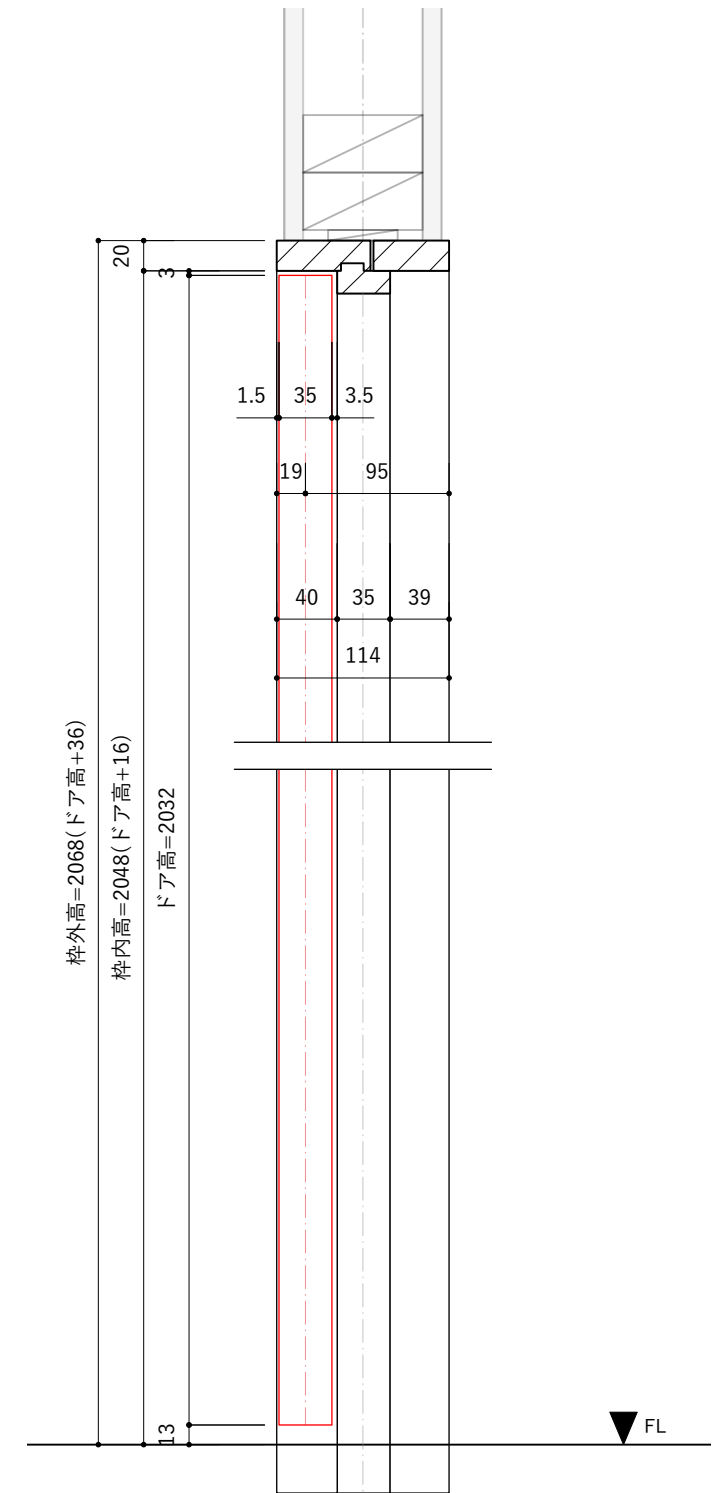

ドアサイズ			
ドア幅	712mm	762mm	812mm
枠外幅	758mm	808mm	858mm
材質	レッドオーク材	レッドオーク材	レッドオーク材
対応扉	 2パネル 6パネル	 2パネル 6パネル	 2パネル 6パネル

平面詳細図 S=1:8

Detail S=1:5

立面図 S=1:15

断面詳細図 S=1:5

※固定枠のチリ寸法は任意となります。
壁の厚さに合わせて枠の中を調整して取り付けてください。

※縦枠は2100mmで届きます。現場にあわせた寸法にカットして施工してください。

ドアサイズ			
ドア幅	712mm	762mm	812mm
枠外幅	758mm	808mm	858mm
材質	レッドオーク材	レッドオーク材	レッドオーク材
対応扉	 2パネル 6パネル	 2パネル 6パネル	 2パネル 6パネル

平面詳細図 S=1:8

Detail S=1:5

立面図 S=1:15

断面詳細図 S=1:5

平面詳細図 S=1:8

Detail S=1:5

立面図 S=1:15

断面詳細図 S=1:5

※縦枠は2100mmで届きます。現場にあわせた寸法にカットして施工してください。

ドアサイズ			
ドア幅	712mm	762mm	812mm
枠外幅	758mm	808mm	858mm
材質	レッドオーク材	レッドオーク材	レッドオーク材
対応扉	 2パネル 6パネル	 2パネル 6パネル	 2パネル 6パネル