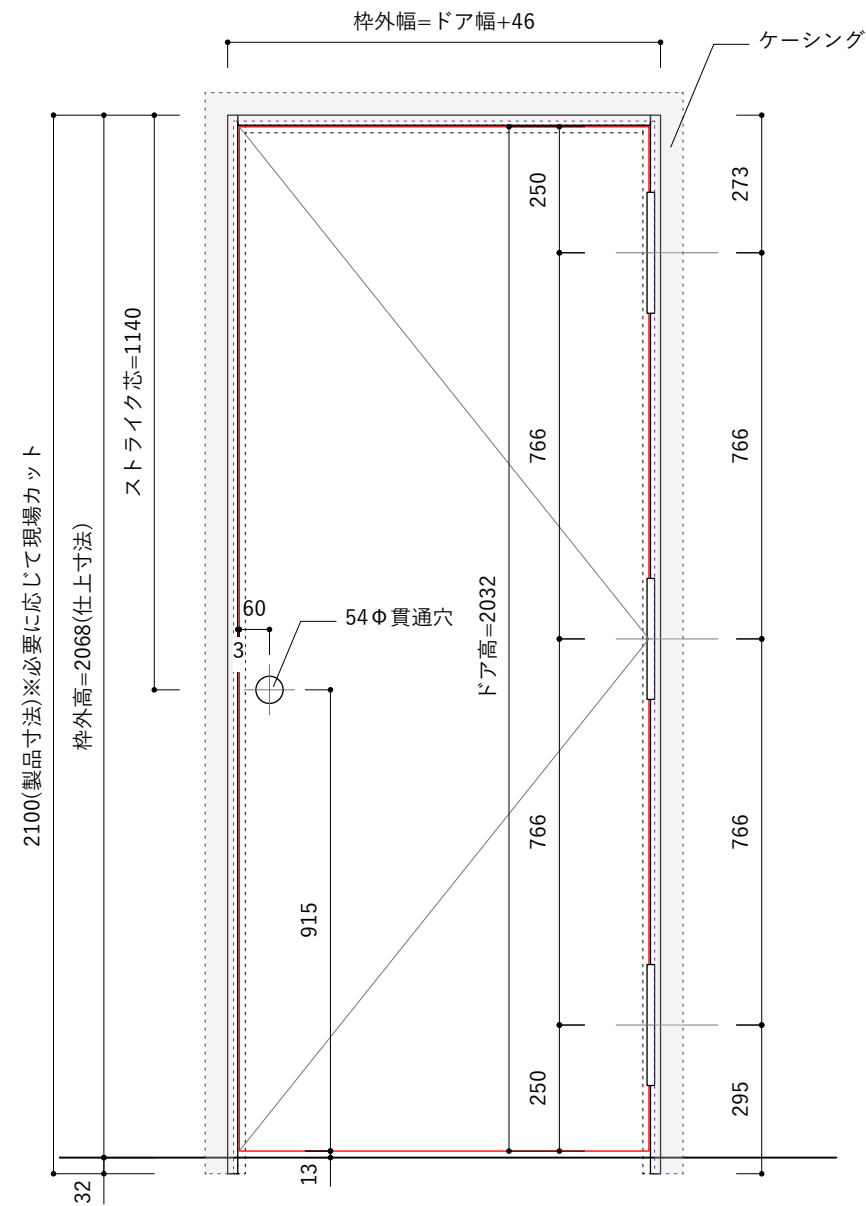

※縦枠は2100mmで届きます。現場にあわせた寸法にカットして施工してください。

ドアサイズ			
ドア幅	712mm	762mm	812mm
枠外幅	758mm	808mm	858mm
材質	レッドオーク材	レッドオーク材	レッドオーク材
対応扉	 2パネル 6パネル	 2パネル 6パネル	 2パネル 6パネル

平面詳細図 S=1:8

Detail S=1:5

立面図 S=1:15

断面詳細図 S=1:5

平面詳細図 S=1:8

Detail S=1:5

立面図 S=1:15

断面詳細図 S=1:5

※縦枠は2100mmで届きます。現場にあわせた寸法にカットして施工してください。

ドアサイズ			
ドア幅	712mm	762mm	812mm
枠外幅	758mm	808mm	858mm
材質	レッドオーク材	レッドオーク材	レッドオーク材
対応扉	 2パネル 6パネル	 2パネル 6パネル	 2パネル 6パネル

平面詳細図 S=1:8

Detail S=1:5

立面図 S=1:15

断面詳細図 S=1:5

※固定枠のチリ寸法は任意となります。
壁の厚さに合わせて枠の中を調整して取り付けてください。

※縦枠は2100mmで届きます。現場にあわせた寸法にカットして施工してください。

ドアサイズ			
ドア幅	712mm	762mm	812mm
枠外幅	758mm	808mm	858mm
材質	レッドオーク材	レッドオーク材	レッドオーク材
対応扉	 2パネル 6パネル	 2パネル 6パネル	 2パネル 6パネル