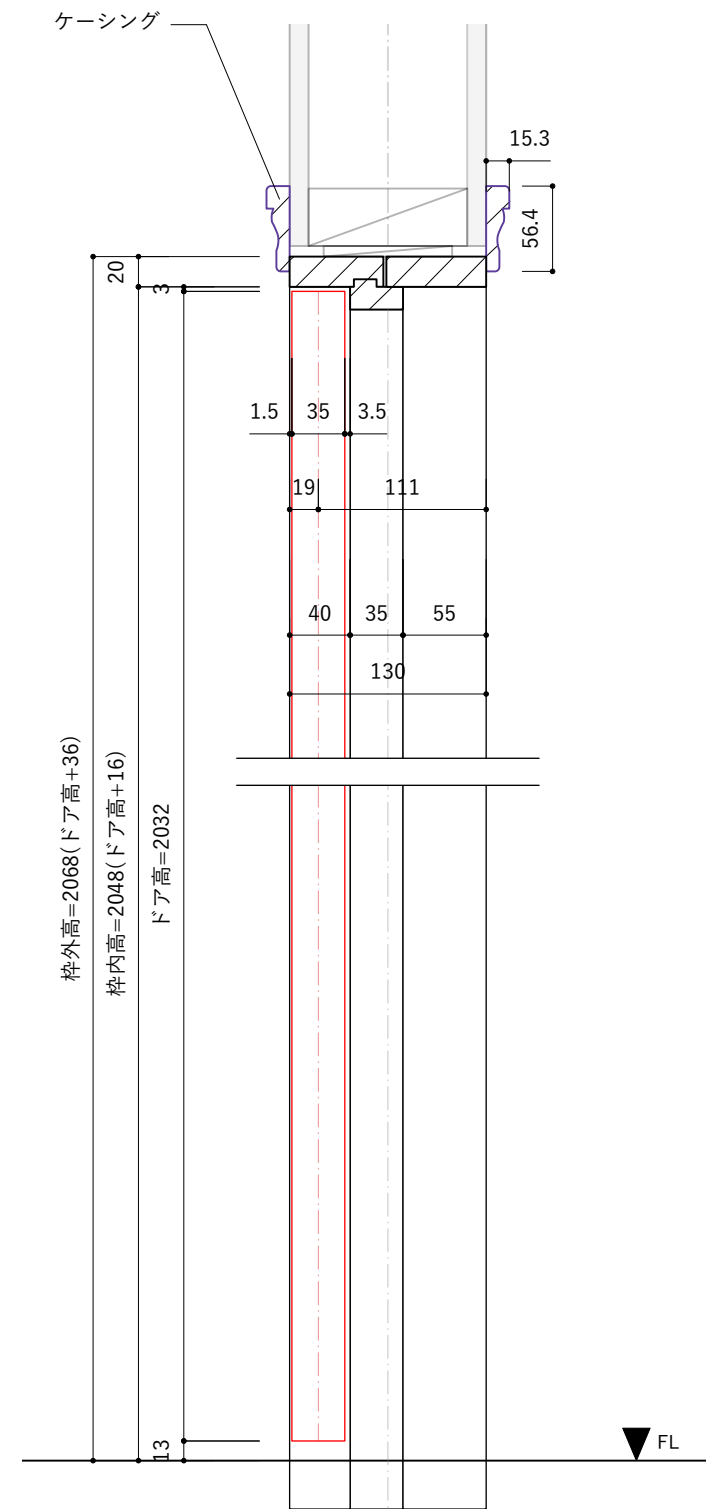

※縦枠は2100mmで届きます。現場にあわせた寸法にカットして施工してください。

ドアサイズ			
ドア幅	712mm	762mm	812mm
枠外幅	758mm	808mm	858mm
材質	レッドオーク材	レッドオーク材	レッドオーク材
対応扉	 2パネル 6パネル	 2パネル 6パネル	 2パネル 6パネル

平面詳細図 S=1:8

Detail S=1:5

立面図 S=1:15

断面詳細図 S=1:5

平面詳細図 S=1:8

Detail S=1:5

立面図 S=1:15

断面詳細図 S=1:5

※縦枠は2100mmで届きます。現場にあわせた寸法にカットして施工してください。

ドアサイズ			
ドア幅	712mm	762mm	812mm
枠外幅	758mm	808mm	858mm
材質	レッドオーク材	レッドオーク材	レッドオーク材
対応扉	 2パネル 6パネル	 2パネル 6パネル	 2パネル 6パネル

平面詳細図 S=1:8

Detail S=1:5

立面図 S=1:15

断面詳細図 S=1:5

※固定枠のチリ寸法は任意となります。
壁の厚さに合わせて枠の中を調整して取り付けてください。

※縦枠は2100mmで届きます。現場にあわせた寸法にカットして施工してください。

ドアサイズ			
ドア幅	712mm	762mm	812mm
枠外幅	758mm	808mm	858mm
材質	レッドオーク材	レッドオーク材	レッドオーク材
対応扉	 2パネル 6パネル	 2パネル 6パネル	 2パネル 6パネル