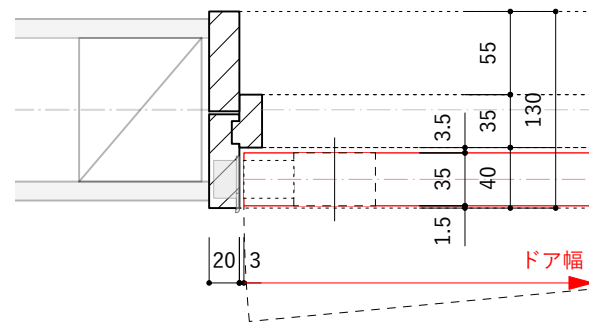

ドアサイズ			
ドア幅	712mm	762mm	812mm
枠外幅	758mm	808mm	858mm
材質	レッドオーク材	レッドオーク材	レッドオーク材
対応扉	 2パネル 6パネル	 2パネル 6パネル	 2パネル 6パネル

平面詳細図 S=1:8

Detail S=1:5

立面図 S=1:15

断面詳細図 S=1:5

※固定枠のチリ寸法は任意となります。
壁の厚さに合わせて枠の中を調整して取り付けてください。

※縦枠は2100mmで届きます。現場にあわせた寸法にカットして施工してください。

ドアサイズ			
ドア幅	712mm	762mm	812mm
枠外幅	758mm	808mm	858mm
材質	レッドオーク材	レッドオーク材	レッドオーク材
対応扉	 2パネル 6パネル	 2パネル 6パネル	 2パネル 6パネル

平面詳細図 S=1:8

Detail S=1:5

立面図 S=1:15

断面詳細図 S=1:5

平面詳細図 S=1:8

Detail S=1:5

立面図 S=1:15

断面詳細図 S=1:5

※縦枠は2100mmで届きます。現場にあわせた寸法にカットして施工してください。

ドアサイズ			
ドア幅	712mm	762mm	812mm
枠外幅	758mm	808mm	858mm
材質	レッドオーク材	レッドオーク材	レッドオーク材
対応扉	 2パネル 6パネル	 2パネル 6パネル	 2パネル 6パネル