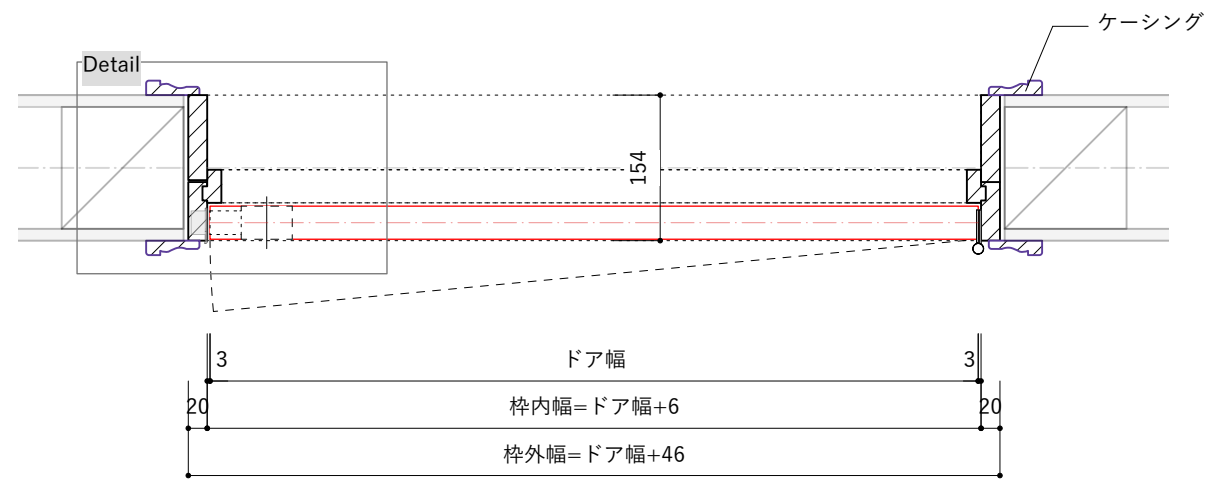

平面詳細図 S=1:8

Detail S=1:5

立面図 S=1:15

断面詳細図 S=1:5

※縦枠は2100mmで届きます。現場にあわせた寸法にカットして施工してください。

ドアサイズ				
ドア幅	661mm	712mm	762mm	812mm
枠外幅	707mm	758mm	808mm	858mm
材質	へム材	へム材	へム材	へム材
対応扉	 6パネル 6パネル 4パネル ガラス	 2パネル 6パネル 6パネル 4パネル ガラス	 2パネル 6パネル 6パネル 4パネル ガラス	 2パネル 6パネル 6パネル 4パネル ガラス

平面詳細図 S=1:8

Detail S=1:5

立面図 S=1:15

断面詳細図 S=1:5

※固定枠のチリ寸法は任意となります。
壁の厚さに合わせて枠の中を調整して取り付けてください。

※縦枠は2100mmで届きます。現場にあわせた寸法にカットして施工してください。

ドアサイズ				
ドア幅	661mm	712mm	762mm	812mm
枠外幅	707mm	758mm	808mm	858mm
材質	へム材	へム材	へム材	へム材
対応扉	   6パネル 6パネル 4パネル ガラス	    2パネル 6パネル 6パネル 4パネル ガラス	    2パネル 6パネル 6パネル 4パネル ガラス	    2パネル 6パネル 6パネル 4パネル ガラス

※縦枠は2100mmで届きます。現場にあわせた寸法にカットして施工してください。