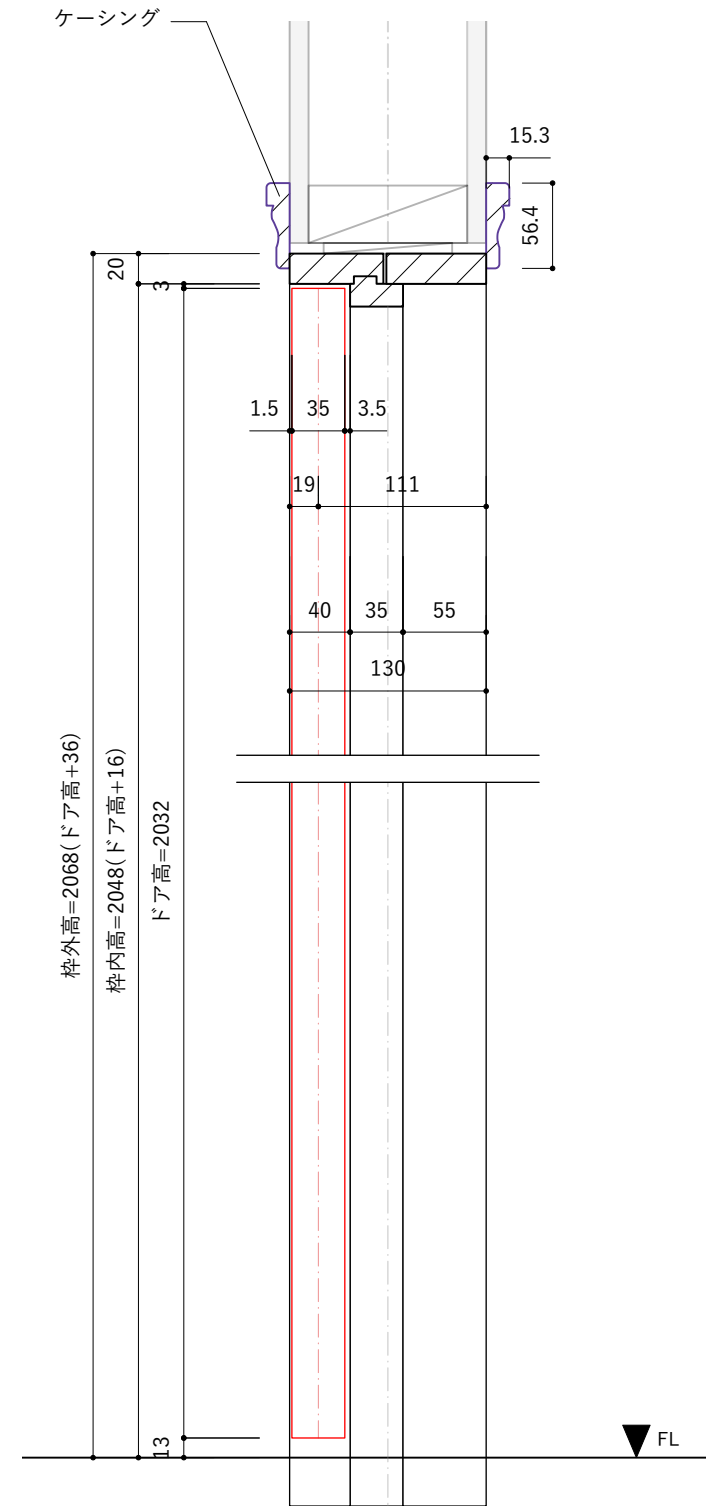

ドアサイズ				
ドア幅	661mm	712mm	762mm	812mm
枠外幅	707mm	758mm	808mm	858mm
材質	へム材	へム材	へム材	へム材
対応扉	 6パネル 6パネル 4パネル ガラス	 2パネル 6パネル 6パネル 4パネル ガラス	 2パネル 6パネル 6パネル 4パネル ガラス	 2パネル 6パネル 6パネル 4パネル ガラス

平面詳細図 S=1:8

Detail S=1:5

平面詳細図 S=1:8

Detail S=1:5

立面図 S=1:15

断面詳細図 S=1:5

※縦枠は2100mmで届きます。現場にあわせた寸法にカットして施工してください。

ドアサイズ				
ドア幅	661mm	712mm	762mm	812mm
枠外幅	707mm	758mm	808mm	858mm
材質	へム材	へム材	へム材	へム材
対応扉	 6パネル 6パネル 4パネル ガラス	 2パネル 6パネル 6パネル 4パネル ガラス	 2パネル 6パネル 6パネル 4パネル ガラス	 2パネル 6パネル 6パネル 4パネル ガラス

平面詳細図 S=1:8

Detail S=1:5

立面図 S=1:15

断面詳細図 S=1:5

※固定枠のチリ寸法は任意となります。
壁の厚さに合わせて枠の中を調整して取り付けてください。

※縦枠は2100mmで届きます。現場にあわせた寸法にカットして施工してください。

ドアサイズ				
ドア幅	661mm	712mm	762mm	812mm
枠外幅	707mm	758mm	808mm	858mm
材質	へム材	へム材	へム材	へム材
対応扉	 6パネル 6パネル 4パネル ガラス	 2パネル 6パネル 6パネル 4パネル ガラス	 2パネル 6パネル 6パネル 4パネル ガラス	 2パネル 6パネル 6パネル 4パネル ガラス