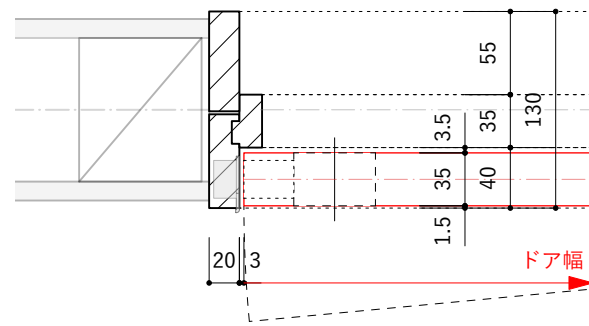

立面図 S=1:15

断面詳細図 S=1:5

※固定枠のチリ寸法は任意となります。
壁の厚さに合わせて枠の中を調整して取り付けてください。

※縦枠は2100mmで届きます。現場にあわせた寸法にカットして施工してください。

ドアサイズ				
ドア幅	661mm	712mm	762mm	812mm
枠外幅	707mm	758mm	808mm	858mm
材質	へム材	へム材	へム材	へム材
対応扉	 6パネル 6パネル 4パネル ガラス	 2パネル 6パネル 6パネル 4パネル ガラス	 2パネル 6パネル 6パネル 4パネル ガラス	 2パネル 6パネル 6パネル 4パネル ガラス

平面詳細図 S=1:8

Detail S=1:5

立面図 S=1:15

断面詳細図 S=1:5

※縦枠は2100mmで届きます。現場にあわせた寸法にカットして施工してください。

ドアサイズ				
ドア幅	661mm	712mm	762mm	812mm
枠外幅	707mm	758mm	808mm	858mm
材質	へム材	へム材	へム材	へム材
対応扉	 6パネル 6パネル 4パネル ガラス	 2パネル 6パネル 6パネル 4パネル ガラス	 2パネル 6パネル 6パネル 4パネル ガラス	 2パネル 6パネル 6パネル 4パネル ガラス

平面詳細図 S=1:8

Detail S=1:5

立面図 S=1:15

断面詳細図 S=1:5

※固定枠のチリ寸法は任意となります。
壁の厚さに合わせて枠の中を調整して取り付けてください。

※縦枠は2100mmで届きます。現場にあわせた寸法にカットして施工してください。

ドアサイズ				
ドア幅	661mm	712mm	762mm	812mm
枠外幅	707mm	758mm	808mm	858mm
材質	へム材	へム材	へム材	へム材
対応扉	 6パネル 6パネル 4パネル ガラス	 2パネル 6パネル 6パネル 4パネル ガラス	 2パネル 6パネル 6パネル 4パネル ガラス	 2パネル 6パネル 6パネル 4パネル ガラス