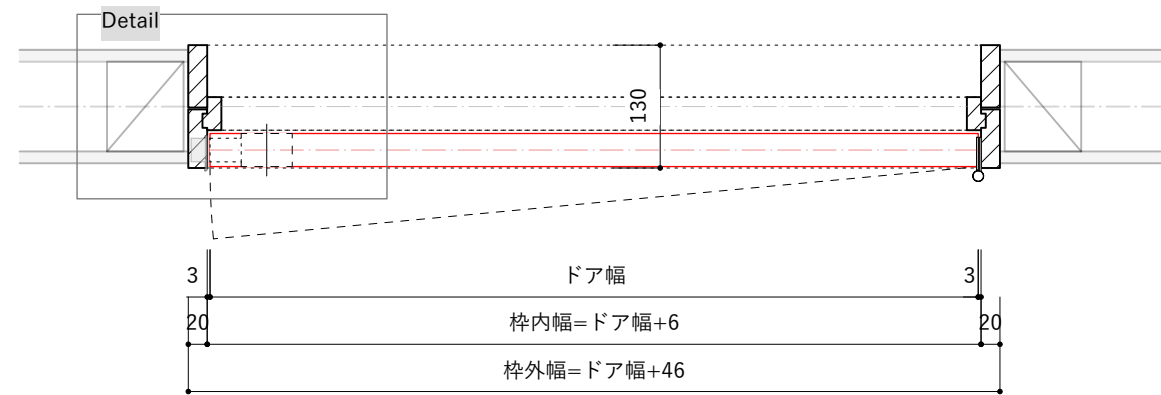

立面図 S=1:15

断面詳細図 S=1:5

※固定枠のチリ寸法は任意となります。
壁の厚さに合わせて枠の中を調整して取り付けてください。

※縦枠は2100mmで届きます。現場にあわせた寸法にカットして施工してください。

ドアサイズ				
ドア幅	661mm	712mm	762mm	812mm
枠外幅	707mm	758mm	808mm	858mm
材質	へム材	へム材	へム材	へム材
対応扉	 6パネル 6パネル 4パネル ガラス	 2パネル 6パネル 6パネル 4パネル ガラス	 2パネル 6パネル 6パネル 4パネル ガラス	 2パネル 6パネル 6パネル 4パネル ガラス

平面詳細図 S=1:8

Detail S=1:5

立面図 S=1:15

断面詳細図 S=1:5

※縦枠は2100mmで届きます。現場にあわせた寸法にカットして施工してください。

ドアサイズ				
ドア幅	661mm	712mm	762mm	812mm
枠外幅	707mm	758mm	808mm	858mm
材質	へム材	へム材	へム材	へム材
対応扉	 6パネル 6パネル 4パネル ガラス	 2パネル 6パネル 6パネル 4パネル ガラス	 2パネル 6パネル 6パネル 4パネル ガラス	 2パネル 6パネル 6パネル 4パネル ガラス

平面詳細図 S=1:8

Detail S=1:5

立面図 S=1:15

断面詳細図 S=1:5

※固定枠のチリ寸法は任意となります。
壁の厚さに合わせて枠の中を調整して取り付けてください。

※縦枠は2100mmで届きます。現場にあわせた寸法にカットして施工してください。

ドアサイズ				
ドア幅	661mm	712mm	762mm	812mm
枠外幅	707mm	758mm	808mm	858mm
材質	へム材	へム材	へム材	へム材
対応扉	 6パネル 6パネル 4パネル ガラス	 2パネル 6パネル 6パネル 4パネル ガラス	 2パネル 6パネル 6パネル 4パネル ガラス	 2パネル 6パネル 6パネル 4パネル ガラス