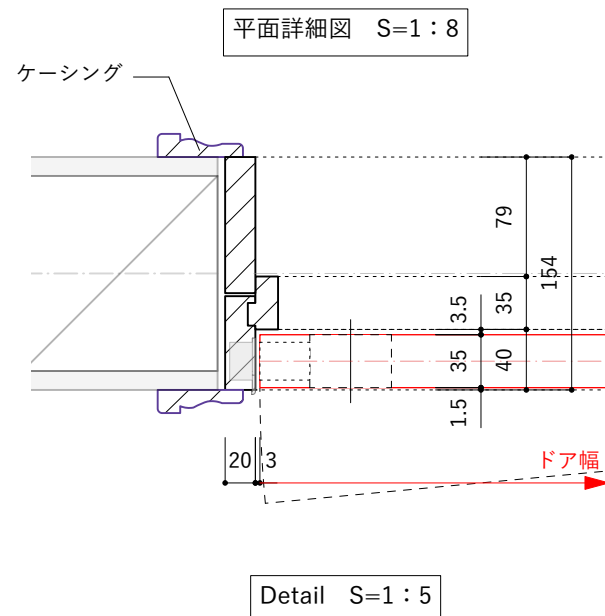

ドアサイズ				
ドア幅	661mm	712mm	762mm	812mm
枠外幅	707mm	758mm	808mm	858mm
材質	へム材	へム材	へム材	へム材
対応扉	 6パネル 6パネル 4パネル ガラス	 2パネル 6パネル 6パネル 4パネル ガラス	 2パネル 6パネル 6パネル 4パネル ガラス	 2パネル 6パネル 6パネル 4パネル ガラス

平面詳細図 S=1:8

Detail S=1:5

平面詳細図 S=1:8

Detail S=1:5

立面図 S=1:15

断面詳細図 S=1:5

※縦枠は2100mmで届きます。現場にあわせた寸法にカットして施工してください。

ドアサイズ				
ドア幅	661mm	712mm	762mm	812mm
枠外幅	707mm	758mm	808mm	858mm
材質	へム材	へム材	へム材	へム材
対応扉	 6パネル 6パネル 4パネル ガラス	 2パネル 6パネル 6パネル 4パネル ガラス	 2パネル 6パネル 6パネル 4パネル ガラス	 2パネル 6パネル 6パネル 4パネル ガラス

平面詳細図 S=1:8

Detail S=1:5

立面図 S=1:15

断面詳細図 S=1:5

※固定枠のチリ寸法は任意となります。
壁の厚さに合わせて枠の中を調整して取り付けてください。

※縦枠は2100mmで届きます。現場にあわせた寸法にカットして施工してください。

ドアサイズ				
ドア幅	661mm	712mm	762mm	812mm
枠外幅	707mm	758mm	808mm	858mm
材質	へム材	へム材	へム材	へム材
対応扉	   6パネル 6パネル 4パネル ガラス	    2パネル 6パネル 6パネル 4パネル ガラス	    2パネル 6パネル 6パネル 4パネル ガラス	    2パネル 6パネル 6パネル 4パネル ガラス

※縦枠は2100mmで届きます。現場にあわせた寸法にカットして施工してください。