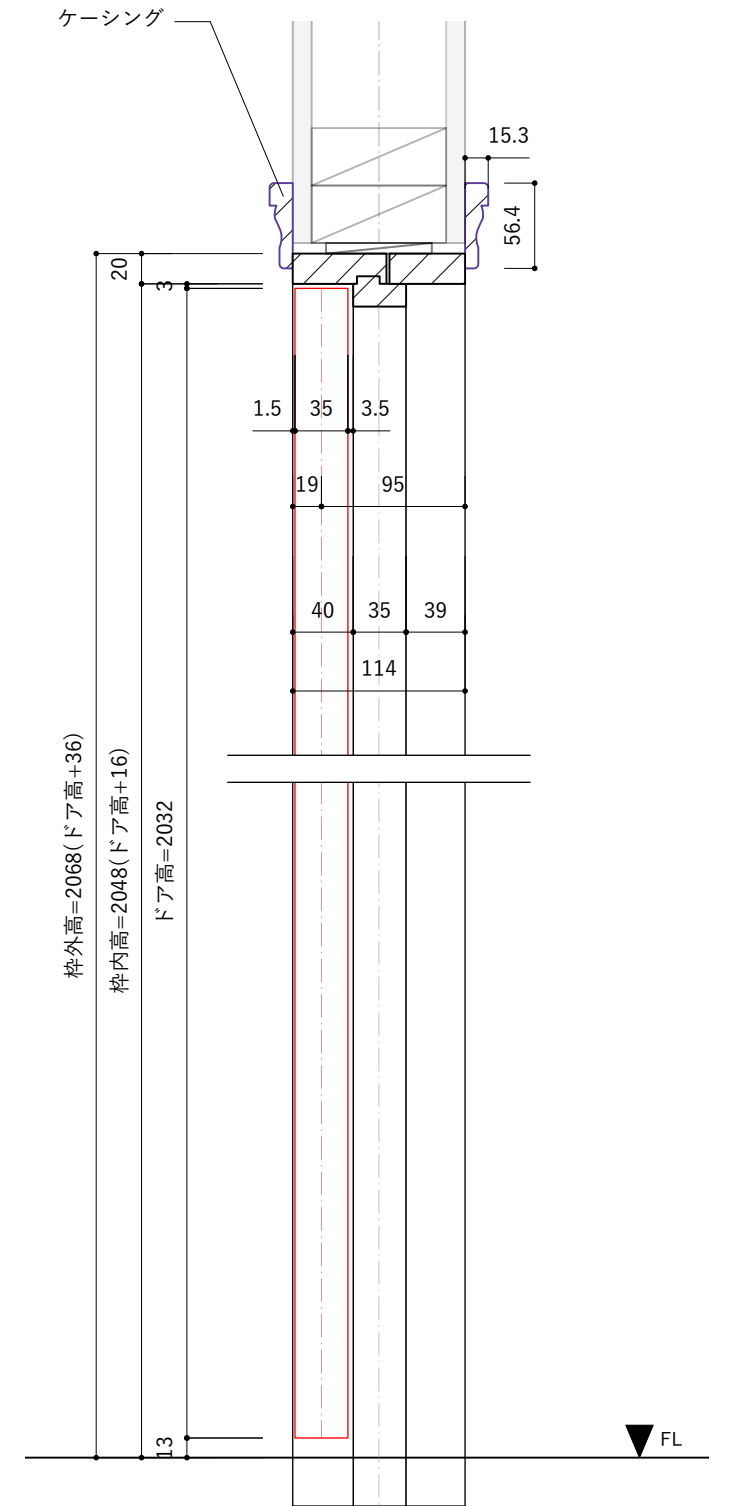

ドアサイズ				
ドア幅	661mm	712mm	762mm	812mm
枠外幅	707mm	758mm	808mm	858mm
材質	へム材	へム材	へム材	へム材
対応扉	 6パネル 6パネル 4パネル ガラス	 2パネル 6パネル 6パネル 4パネル ガラス	 2パネル 6パネル 6パネル 4パネル ガラス	 2パネル 6パネル 6パネル 4パネル ガラス

平面詳細図 S=1:8

Detail S=1:5

立面図 S=1:15

断面詳細図 S=1:5

※固定枠のチリ寸法は任意となります。
壁の厚さに合わせて枠の中を調整して取り付けてください。

※縦枠は2100mmで届きます。現場にあわせた寸法にカットして施工してください。

ドアサイズ				
ドア幅	661mm	712mm	762mm	812mm
枠外幅	707mm	758mm	808mm	858mm
材質	へム材	へム材	へム材	へム材
対応扉	 6パネル 6パネル 4パネル ガラス	 2パネル 6パネル 6パネル 4パネル ガラス	 2パネル 6パネル 6パネル 4パネル ガラス	 2パネル 6パネル 6パネル 4パネル ガラス

平面詳細図 S=1:8

Detail S=1:5

立面図 S=1:15

断面詳細図 S=1:5

※縦枠は2100mmで届きます。現場にあわせた寸法にカットして施工してください。

ドアサイズ				
ドア幅	661mm	712mm	762mm	812mm
枠外幅	707mm	758mm	808mm	858mm
材質	へム材	へム材	へム材	へム材
対応扉	 6パネル 6パネル 4パネル ガラス	 2パネル 6パネル 6パネル 4パネル ガラス	 2パネル 6パネル 6パネル 4パネル ガラス	 2パネル 6パネル 6パネル 4パネル ガラス