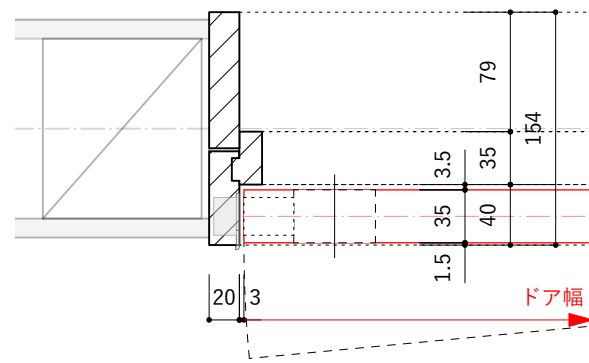

ドアサイズ				
ドア幅	661mm	712mm	762mm	812mm
枠外幅	707mm	758mm	808mm	858mm
材質	へム材	へム材	へム材	へム材
対応扉	 6パネル 6パネル 4パネル ガラス	 2パネル 6パネル 6パネル 4パネル ガラス	 2パネル 6パネル 6パネル 4パネル ガラス	 2パネル 6パネル 6パネル 4パネル ガラス

平面詳細図 S=1:8

Detail S=1:5

平面詳細図 S=1:8

Detail S=1:5

立面図 S=1:15

断面詳細図 S=1:5

※固定枠のチリ寸法は任意となります。
壁の厚さに合わせて枠の中を調整して取り付けてください。

※縦枠は2100mmで届きます。現場にあわせた寸法にカットして施工してください。

ドアサイズ				
ドア幅	661mm	712mm	762mm	812mm
枠外幅	707mm	758mm	808mm	858mm
材質	へム材	へム材	へム材	へム材
対応扉	   6パネル 6パネル 4パネル ガラス	    2パネル 6パネル 6パネル 4パネル ガラス	    2パネル 6パネル 6パネル 4パネル ガラス	    2パネル 6パネル 6パネル 4パネル ガラス

平面詳細図 S=1:8

Detail S=1:5

立面図 S=1:15

断面詳細図 S=1:5

※縦枠は2100mmで届きます。現場にあわせた寸法にカットして施工してください。

ドアサイズ				
ドア幅	661mm	712mm	762mm	812mm
枠外幅	707mm	758mm	808mm	858mm
材質	へム材	へム材	へム材	へム材
対応扉	 6パネル 6パネル 4パネル ガラス	 2パネル 6パネル 6パネル 4パネル ガラス	 2パネル 6パネル 6パネル 4パネル ガラス	 2パネル 6パネル 6パネル 4パネル ガラス