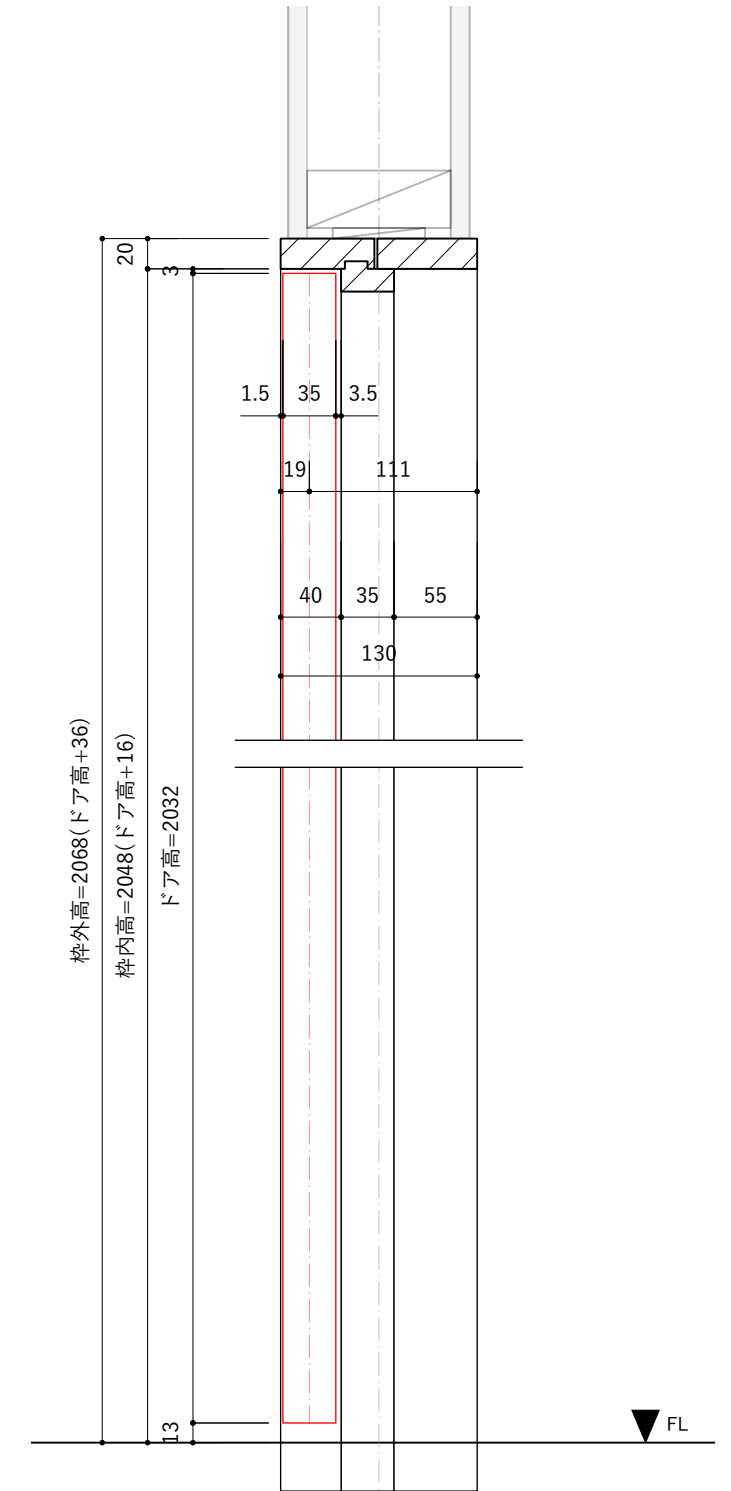

断面詳細図 S=1:5

※固定枠のチリ寸法は任意となります。
壁の厚さに合わせて枠の中を調整して取り付けてください。

※縦枠は2100mmで届きます。現場にあわせた寸法にカットして施工してください。