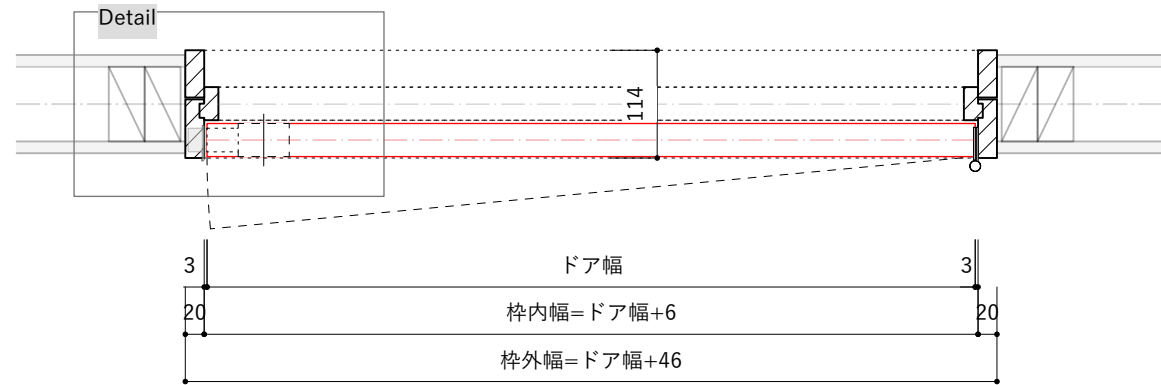

ドアサイズ				
ドア幅	661mm	712mm	762mm	812mm
枠外幅	707mm	758mm	808mm	858mm
材質	へム材	へム材	へム材	へム材
対応扉	 6パネル 6パネル 4パネル ガラス	 2パネル 6パネル 6パネル 4パネル ガラス	 2パネル 6パネル 6パネル 4パネル ガラス	 2パネル 6パネル 6パネル 4パネル ガラス

平面詳細図 S=1:8

Detail S=1:5

立面図 S=1:15

断面詳細図 S=1:5

※固定枠のチリ寸法は任意となります。
壁の厚さに合わせて枠の中を調整して取り付けてください。

※縦枠は2100mmで届きます。現場にあわせた寸法にカットして施工してください。

ドアサイズ				
ドア幅	661mm	712mm	762mm	812mm
枠外幅	707mm	758mm	808mm	858mm
材質	へム材	へム材	へム材	へム材
対応扉	 6パネル 6パネル 4パネル ガラス	 2パネル 6パネル 6パネル 4パネル ガラス	 2パネル 6パネル 6パネル 4パネル ガラス	 2パネル 6パネル 6パネル 4パネル ガラス

平面詳細図 S=1:8

Detail S=1:5

立面図 S=1:15

断面詳細図 S=1:5

※縦枠は2100mmで届きます。現場にあわせた寸法にカットして施工してください。

ドアサイズ				
ドア幅	661mm	712mm	762mm	812mm
枠外幅	707mm	758mm	808mm	858mm
材質	へム材	へム材	へム材	へム材
対応扉	 6パネル 6パネル 4パネル ガラス	 2パネル 6パネル 6パネル 4パネル ガラス	 2パネル 6パネル 6パネル 4パネル ガラス	 2パネル 6パネル 6パネル 4パネル ガラス