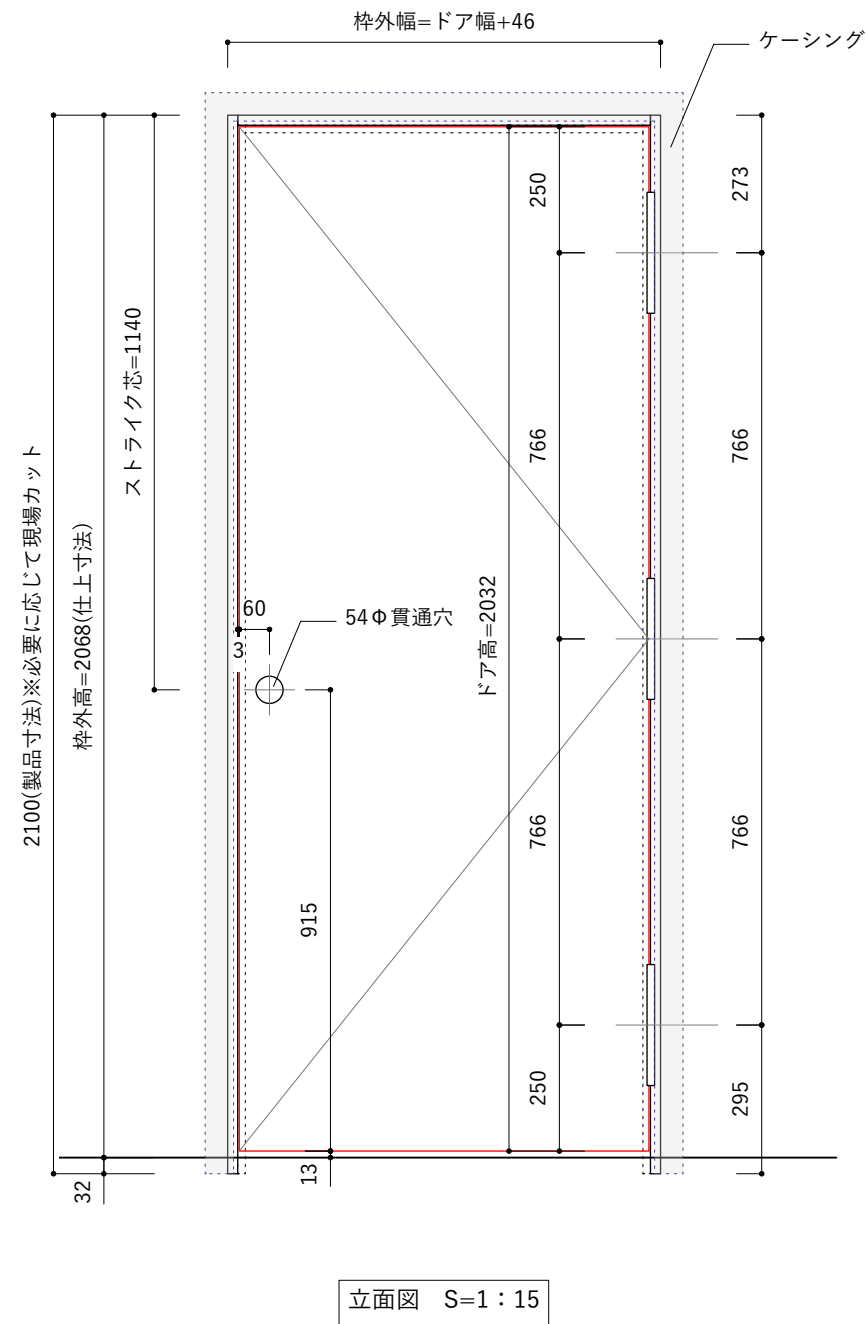

ドアサイズ				
ドア幅	661mm	712mm	762mm	812mm
枠外幅	707mm	758mm	808mm	858mm
材質	へム材	へム材	へム材	へム材
対応扉	 6パネル 6パネル 4パネル ガラス	 2パネル 6パネル 6パネル 4パネル ガラス	 2パネル 6パネル 6パネル 4パネル ガラス	 2パネル 6パネル 6パネル 4パネル ガラス

平面詳細図 S=1:8

Detail S=1:5

平面詳細図 S=1:8

Detail S=1:5

立面図 S=1:15

断面詳細図 S=1:5

※縦枠は2100mmで届きます。現場にあわせた寸法にカットして施工してください。

ドアサイズ				
ドア幅	661mm	712mm	762mm	812mm
枠外幅	707mm	758mm	808mm	858mm
材質	へム材	へム材	へム材	へム材
対応扉	 6パネル 6パネル 4パネル ガラス	 2パネル 6パネル 6パネル 4パネル ガラス	 2パネル 6パネル 6パネル 4パネル ガラス	 2パネル 6パネル 6パネル 4パネル ガラス

平面詳細図 S=1:8

Detail S=1:5

立面図 S=1:15

断面詳細図 S=1:5

※固定枠のチリ寸法は任意となります。
壁の厚さに合わせて枠の中を調整して取り付けてください。

※縦枠は2100mmで届きます。現場にあわせた寸法にカットして施工してください。

ドアサイズ				
ドア幅	661mm	712mm	762mm	812mm
枠外幅	707mm	758mm	808mm	858mm
材質	へム材	へム材	へム材	へム材
対応扉	   6パネル 6パネル 4パネル ガラス	    2パネル 6パネル 6パネル 4パネル ガラス	    2パネル 6パネル 6パネル 4パネル ガラス	    2パネル 6パネル 6パネル 4パネル ガラス

※縦枠は2100mmで届きます。現場にあわせた寸法にカットして施工してください。