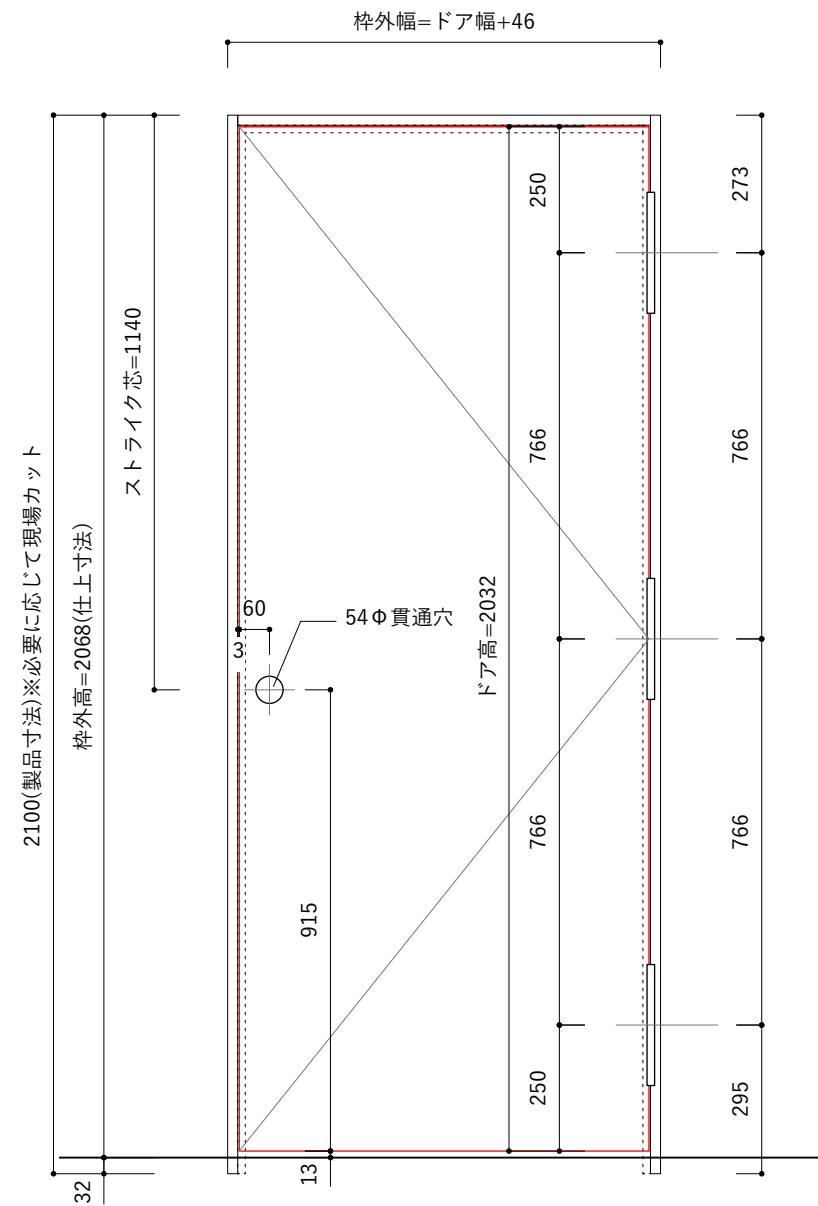

平面詳細図 S=1:8

Detail S=1:5

立面図 S=1:15

断面詳細図 S=1:5

※固定枠のチリ寸法は任意となります。
壁の厚さに合わせて枠の中を調整して取り付けてください。

※縦枠は2100mmで届きます。現場にあわせた寸法にカットして施工してください。

ドアサイズ				
ドア幅	661mm	712mm	762mm	812mm
枠外幅	707mm	758mm	808mm	858mm
材質	へム材	へム材	へム材	へム材
対応扉	   6パネル 6パネル 4パネル ガラス	    2パネル 6パネル 6パネル 4パネル ガラス	    2パネル 6パネル 6パネル 4パネル ガラス	    2パネル 6パネル 6パネル 4パネル ガラス

平面詳細図 S=1:8

Detail S=1:5

立面図 S=1:15

断面詳細図 S=1:5

※縦枠は2100mmで届きます。現場にあわせた寸法にカットして施工してください。

ドアサイズ				
ドア幅	661mm	712mm	762mm	812mm
枠外幅	707mm	758mm	808mm	858mm
材質	へム材	へム材	へム材	へム材
対応扉	 6パネル 6パネル 4パネル ガラス	 2パネル 6パネル 6パネル 4パネル ガラス	 2パネル 6パネル 6パネル 4パネル ガラス	 2パネル 6パネル 6パネル 4パネル ガラス

※縦枠は2100mmで届きます。現場にあわせた寸法にカットして施工してください。