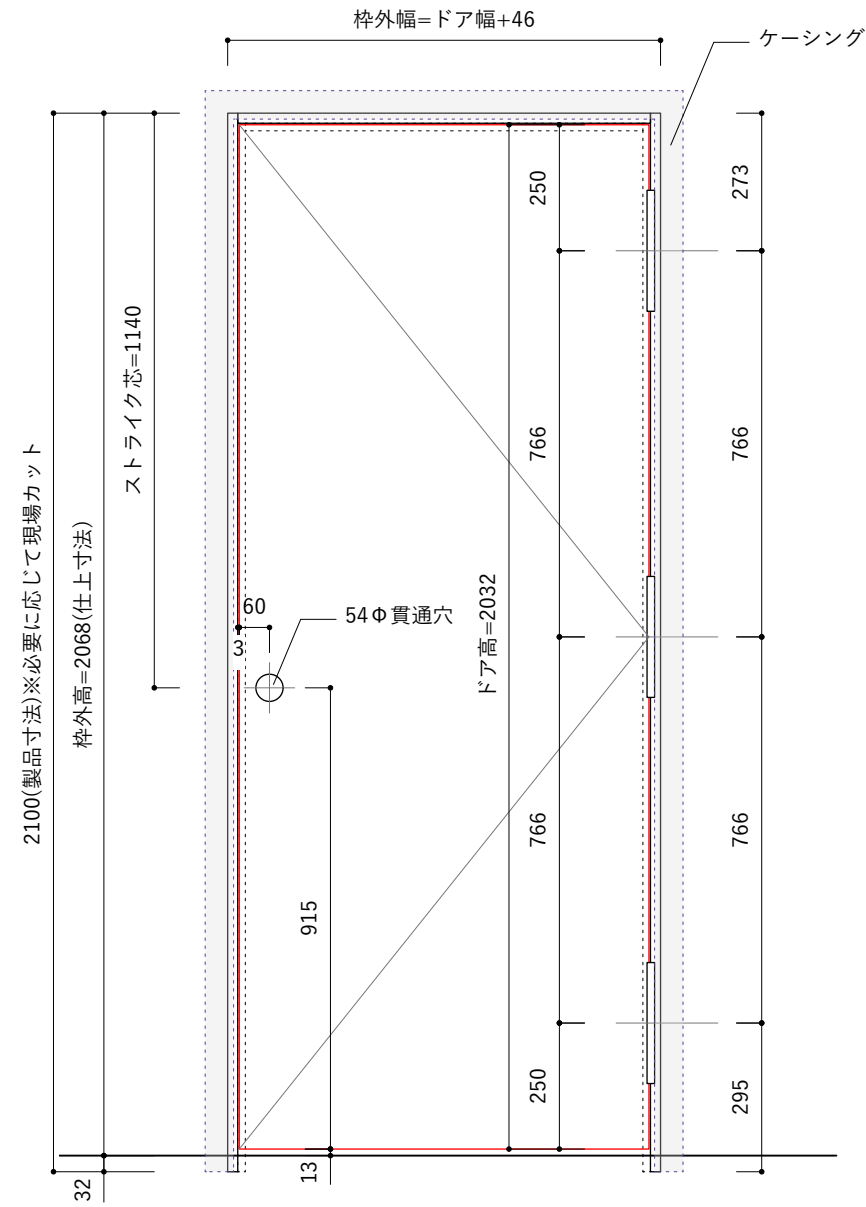

平面詳細図 S=1:8

Detail S=1:5

立面図 S=1:15

断面詳細図 S=1:5

※縦枠は2100mmで届きます。現場にあわせた寸法にカットして施工してください。

ドアサイズ				
ドア幅	661mm	712mm	762mm	812mm
枠外幅	707mm	758mm	808mm	858mm
材質	へム材	へム材	へム材	へム材
対応扉	 6パネル 6パネル 4パネル ガラス	 2パネル 6パネル 6パネル 4パネル ガラス	 2パネル 6パネル 6パネル 4パネル ガラス	 2パネル 6パネル 6パネル 4パネル ガラス

平面詳細図 S=1:8

Detail S=1:5

立面図 S=1:15

断面詳細図 S=1:5

※固定枠のチリ寸法は任意となります。
壁の厚さに合わせて枠の中を調整して取り付けてください。

※縦枠は2100mmで届きます。現場にあわせた寸法にカットして施工してください。

ドアサイズ				
ドア幅	661mm	712mm	762mm	812mm
枠外幅	707mm	758mm	808mm	858mm
材質	へム材	へム材	へム材	へム材
対応扉	   6パネル 6パネル 4パネル ガラス	    2パネル 6パネル 6パネル 4パネル ガラス	    2パネル 6パネル 6パネル 4パネル ガラス	    2パネル 6パネル 6パネル 4パネル ガラス