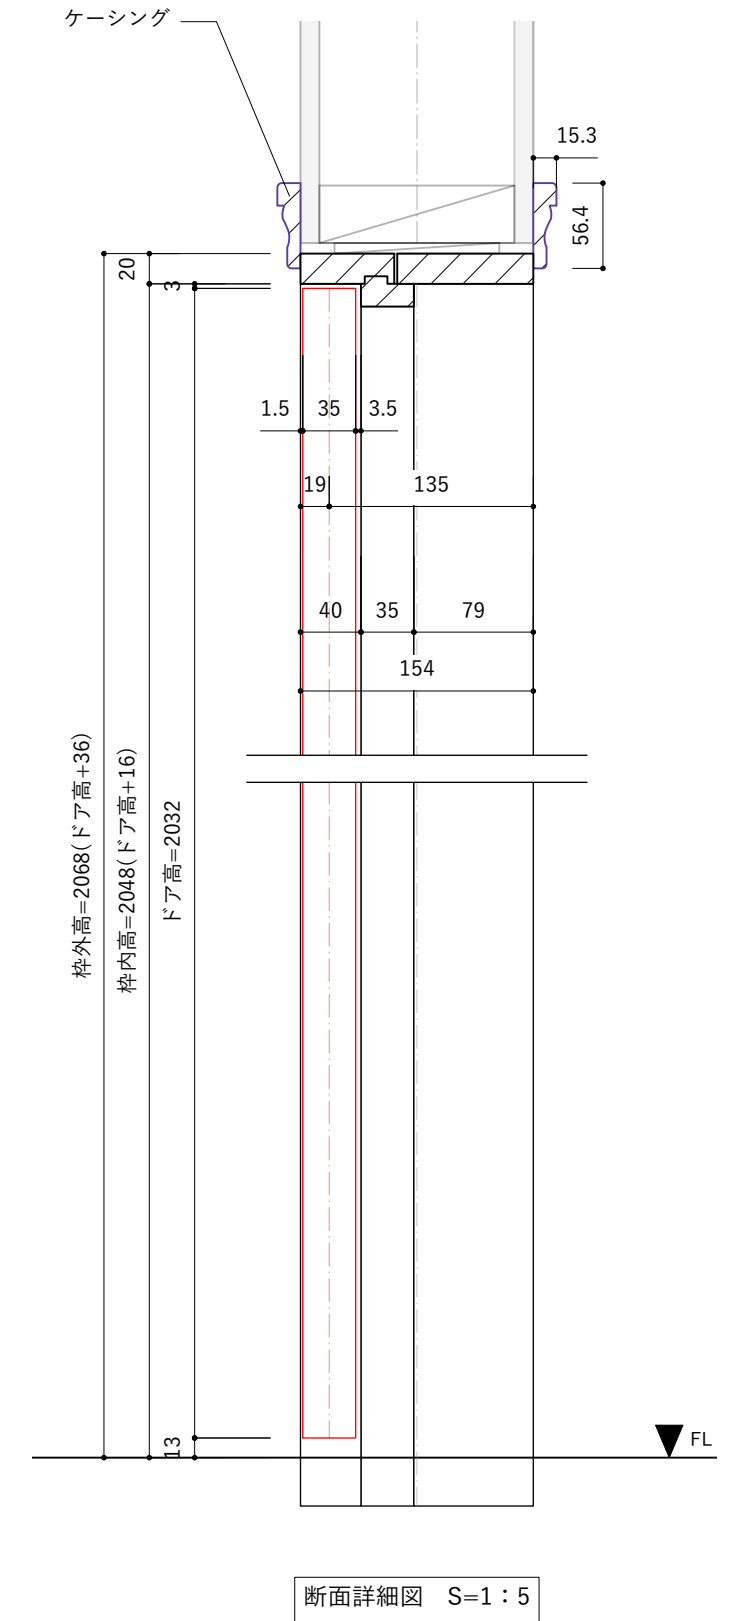

ドアサイズ				
ドア幅	661mm	712mm	762mm	812mm
枠外幅	707mm	758mm	808mm	858mm
材質	へム材	へム材	へム材	へム材
対応扉	 6パネル 6パネル 4パネル ガラス	 2パネル 6パネル 6パネル 4パネル ガラス	 2パネル 6パネル 6パネル 4パネル ガラス	 2パネル 6パネル 6パネル 4パネル ガラス

平面詳細図 S=1:8

Detail S=1:5

平面詳細図 S=1:8

Detail S=1:5

立面図 S=1:15

断面詳細図 S=1:5

※縦枠は2100mmで届きます。現場にあわせた寸法にカットして施工してください。

ドアサイズ				
ドア幅	661mm	712mm	762mm	812mm
枠外幅	707mm	758mm	808mm	858mm
材質	へム材	へム材	へム材	へム材
対応扉	 6パネル 6パネル 4パネル ガラス	 2パネル 6パネル 6パネル 4パネル ガラス	 2パネル 6パネル 6パネル 4パネル ガラス	 2パネル 6パネル 6パネル 4パネル ガラス

平面詳細図 S=1:8

Detail S=1:5

立面図 S=1:15

断面詳細図 S=1:5

※固定枠のチリ寸法は任意となります。
壁の厚さに合わせて枠の中を調整して取り付けてください。

※縦枠は2100mmで届きます。現場にあわせた寸法にカットして施工してください。

ドアサイズ				
ドア幅	661mm	712mm	762mm	812mm
枠外幅	707mm	758mm	808mm	858mm
材質	へム材	へム材	へム材	へム材
対応扉	   6パネル 6パネル 4パネル ガラス	    2パネル 6パネル 6パネル 4パネル ガラス	    2パネル 6パネル 6パネル 4パネル ガラス	    2パネル 6パネル 6パネル 4パネル ガラス

※縦枠は2100mmで届きます。現場にあわせた寸法にカットして施工してください。