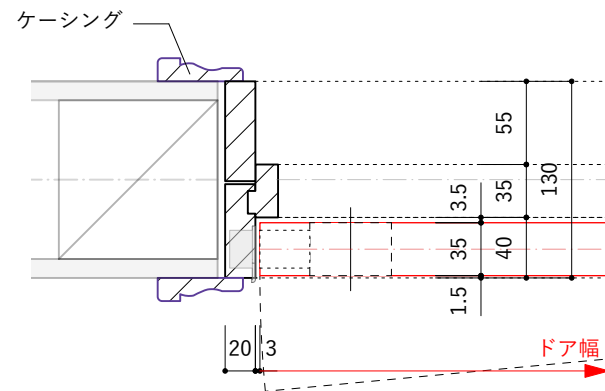

平面詳細図 S=1:8

Detail S=1:5

立面図 S=1:15

断面詳細図 S=1:5

※縦枠は2100mmで届きます。現場にあわせた寸法にカットして施工してください。

ドアサイズ				
ドア幅	661mm	712mm	762mm	812mm
枠外幅	707mm	758mm	808mm	858mm
材質	へム材	へム材	へム材	へム材
対応扉	 6パネル 6パネル 4パネル ガラス	 2パネル 6パネル 6パネル 4パネル ガラス	 2パネル 6パネル 6パネル 4パネル ガラス	 2パネル 6パネル 6パネル 4パネル ガラス

平面詳細図 S=1:8

Detail S=1:5

立面図 S=1:15

断面詳細図 S=1:5

※固定枠のチリ寸法は任意となります。
壁の厚さに合わせて枠の中を調整して取り付けてください。

※縦枠は2100mmで届きます。現場にあわせた寸法にカットして施工してください。

ドアサイズ				
ドア幅	661mm	712mm	762mm	812mm
枠外幅	707mm	758mm	808mm	858mm
材質	へム材	へム材	へム材	へム材
対応扉	   6パネル 6パネル 4パネル ガラス	    2パネル 6パネル 6パネル 4パネル ガラス	    2パネル 6パネル 6パネル 4パネル ガラス	    2パネル 6パネル 6パネル 4パネル ガラス