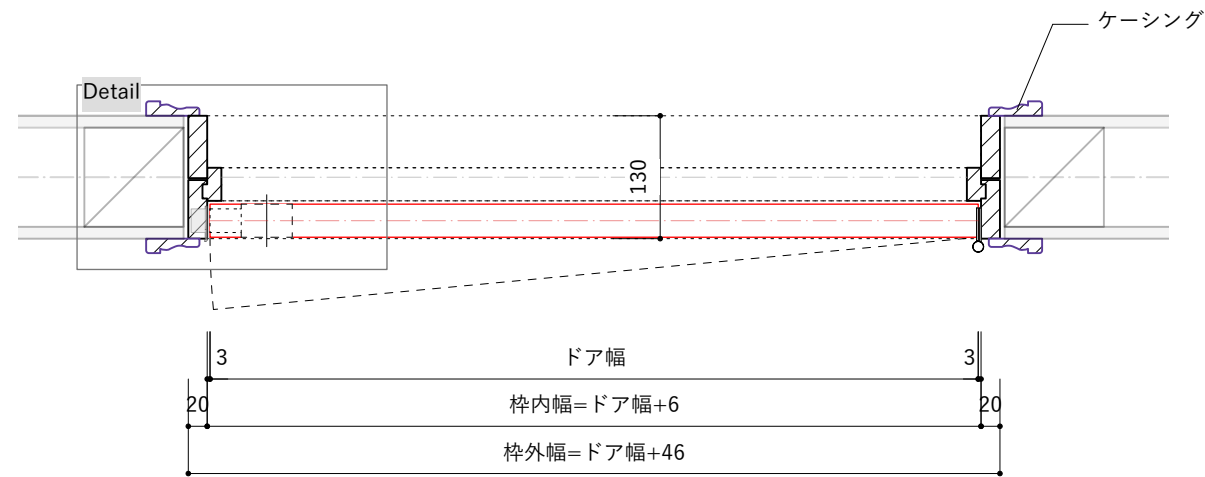

平面詳細図 S=1:8

Detail S=1:5

立面図 S=1:15

断面詳細図 S=1:5

※縦枠は2100mmで届きます。現場にあわせた寸法にカットして施工してください。

ドアサイズ				
ドア幅	661mm	712mm	762mm	812mm
枠外幅	707mm	758mm	808mm	858mm
材質	へム材	へム材	へム材	へム材
対応扉	 6パネル 6パネル 4パネル ガラス	 2パネル 6パネル 6パネル 4パネル ガラス	 2パネル 6パネル 6パネル 4パネル ガラス	 2パネル 6パネル 6パネル 4パネル ガラス

平面詳細図 S=1:8

Detail S=1:5

立面図 S=1:15

断面詳細図 S=1:5

※固定枠のチリ寸法は任意となります。
壁の厚さに合わせて枠の中を調整して取り付けてください。

※縦枠は2100mmで届きます。現場にあわせた寸法にカットして施工してください。

ドアサイズ				
ドア幅	661mm	712mm	762mm	812mm
枠外幅	707mm	758mm	808mm	858mm
材質	へム材	へム材	へム材	へム材
対応扉	   6パネル 6パネル 4パネル ガラス	    2パネル 6パネル 6パネル 4パネル ガラス	    2パネル 6パネル 6パネル 4パネル ガラス	    2パネル 6パネル 6パネル 4パネル ガラス