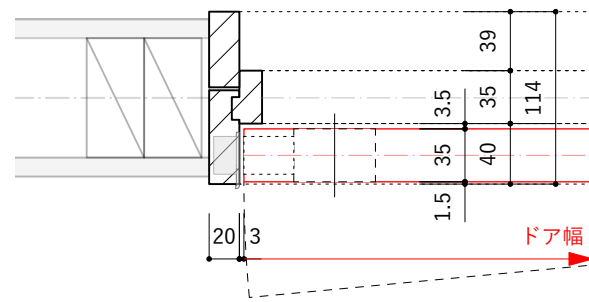

ドアサイズ				
ドア幅	661mm	712mm	762mm	812mm
枠外幅	707mm	758mm	808mm	858mm
材質	へム材	へム材	へム材	へム材
対応扉	 6パネル 6パネル 4パネル ガラス	 2パネル 6パネル 6パネル 4パネル ガラス	 2パネル 6パネル 6パネル 4パネル ガラス	 2パネル 6パネル 6パネル 4パネル ガラス

平面詳細図 S=1:8

Detail S=1:5

立面図 S=1:15

断面詳細図 S=1:5

※固定枠のチリ寸法は任意となります。
壁の厚さに合わせて枠の中を調整して取り付けてください。

※縦枠は2100mmで届きます。現場にあわせた寸法にカットして施工してください。

ドアサイズ				
ドア幅	661mm	712mm	762mm	812mm
枠外幅	707mm	758mm	808mm	858mm
材質	へム材	へム材	へム材	へム材
対応扉	 6パネル 6パネル 4パネル ガラス	 2パネル 6パネル 6パネル 4パネル ガラス	 2パネル 6パネル 6パネル 4パネル ガラス	 2パネル 6パネル 6パネル 4パネル ガラス

平面詳細図 S=1:8

Detail S=1:5

立面図 S=1:15

断面詳細図 S=1:5

※縦枠は2100mmで届きます。現場にあわせた寸法にカットして施工してください。

ドアサイズ				
ドア幅	661mm	712mm	762mm	812mm
枠外幅	707mm	758mm	808mm	858mm
材質	へム材	へム材	へム材	へム材
対応扉	 6パネル 6パネル 4パネル ガラス	 2パネル 6パネル 6パネル 4パネル ガラス	 2パネル 6パネル 6パネル 4パネル ガラス	 2パネル 6パネル 6パネル 4パネル ガラス