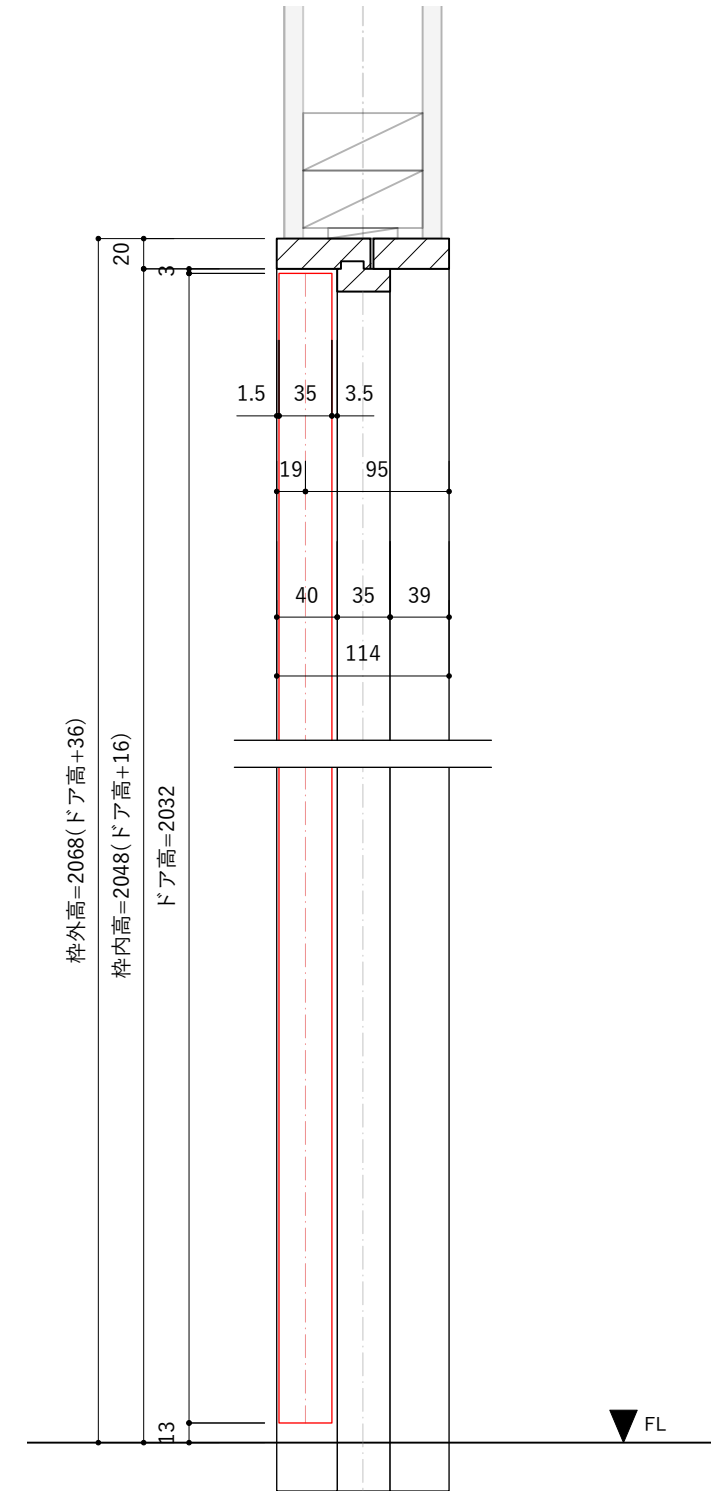

ドアサイズ				
ドア幅	661mm	712mm	762mm	812mm
枠外幅	707mm	758mm	808mm	858mm
材質	へム材	へム材	へム材	へム材
対応扉	 6パネル 6パネル 4パネル ガラス	 2パネル 6パネル 6パネル 4パネル ガラス	 2パネル 6パネル 6パネル 4パネル ガラス	 2パネル 6パネル 6パネル 4パネル ガラス

平面詳細図 S=1:8

Detail S=1:5

立面図 S=1:15

断面詳細図 S=1:5

※固定枠のチリ寸法は任意となります。
壁の厚さに合わせて枠の中を調整して取り付けてください。

※縦枠は2100mmで届きます。現場にあわせた寸法にカットして施工してください。

ドアサイズ				
ドア幅	661mm	712mm	762mm	812mm
枠外幅	707mm	758mm	808mm	858mm
材質	へム材	へム材	へム材	へム材
対応扉	 6パネル 6パネル 4パネル ガラス	 2パネル 6パネル 6パネル 4パネル ガラス	 2パネル 6パネル 6パネル 4パネル ガラス	 2パネル 6パネル 6パネル 4パネル ガラス

平面詳細図 S=1:8

Detail S=1:5

立面図 S=1:15

断面詳細図 S=1:5

※縦枠は2100mmで届きます。現場にあわせた寸法にカットして施工してください。

ドアサイズ				
ドア幅	661mm	712mm	762mm	812mm
枠外幅	707mm	758mm	808mm	858mm
材質	へム材	へム材	へム材	へム材
対応扉	 6パネル 6パネル 4パネル ガラス	 2パネル 6パネル 6パネル 4パネル ガラス	 2パネル 6パネル 6パネル 4パネル ガラス	 2パネル 6パネル 6パネル 4パネル ガラス