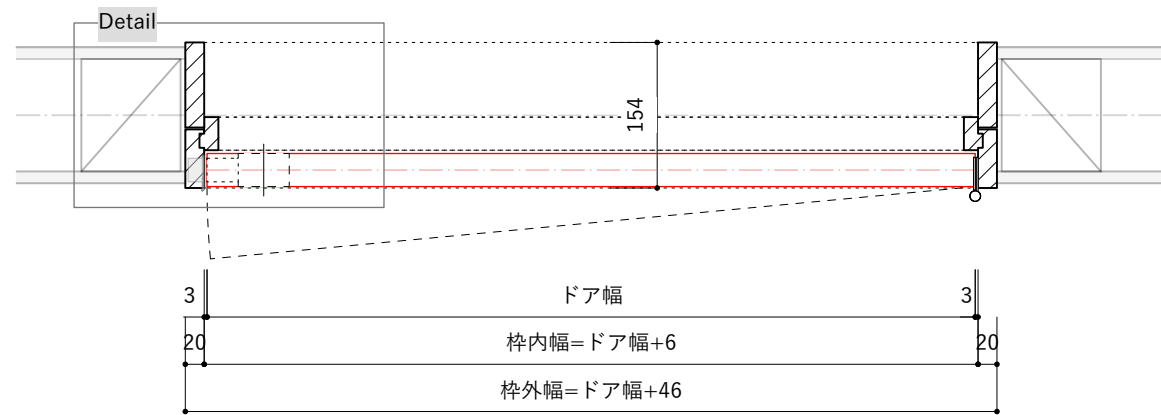

ドアサイズ				
ドア幅	661mm	712mm	762mm	812mm
枠外幅	707mm	758mm	808mm	858mm
材質	へム材	へム材	へム材	へム材
対応扉	 6パネル 6パネル 4パネル ガラス	 2パネル 6パネル 6パネル 4パネル ガラス	 2パネル 6パネル 6パネル 4パネル ガラス	 2パネル 6パネル 6パネル 4パネル ガラス

平面詳細図 S=1:8

Detail S=1:5

平面詳細図 S=1:8

Detail S=1:5

立面図 S=1:15

断面詳細図 S=1:5

※固定枠のチリ寸法は任意となります。
壁の厚さに合わせて枠の中を調整して取り付けてください。

※縦枠は2100mmで届きます。現場にあわせた寸法にカットして施工してください。

ドアサイズ				
ドア幅	661mm	712mm	762mm	812mm
枠外幅	707mm	758mm	808mm	858mm
材質	へム材	へム材	へム材	へム材
対応扉	   6パネル 6パネル 4パネル ガラス	    2パネル 6パネル 6パネル 4パネル ガラス	    2パネル 6パネル 6パネル 4パネル ガラス	    2パネル 6パネル 6パネル 4パネル ガラス

平面詳細図 S=1:8

Detail S=1:5

立面図 S=1:15

断面詳細図 S=1:5

※縦枠は2100mmで届きます。現場にあわせた寸法にカットして施工してください。

ドアサイズ				
ドア幅	661mm	712mm	762mm	812mm
枠外幅	707mm	758mm	808mm	858mm
材質	へム材	へム材	へム材	へム材
対応扉	 6パネル 6パネル 4パネル ガラス	 2パネル 6パネル 6パネル 4パネル ガラス	 2パネル 6パネル 6パネル 4パネル ガラス	 2パネル 6パネル 6パネル 4パネル ガラス