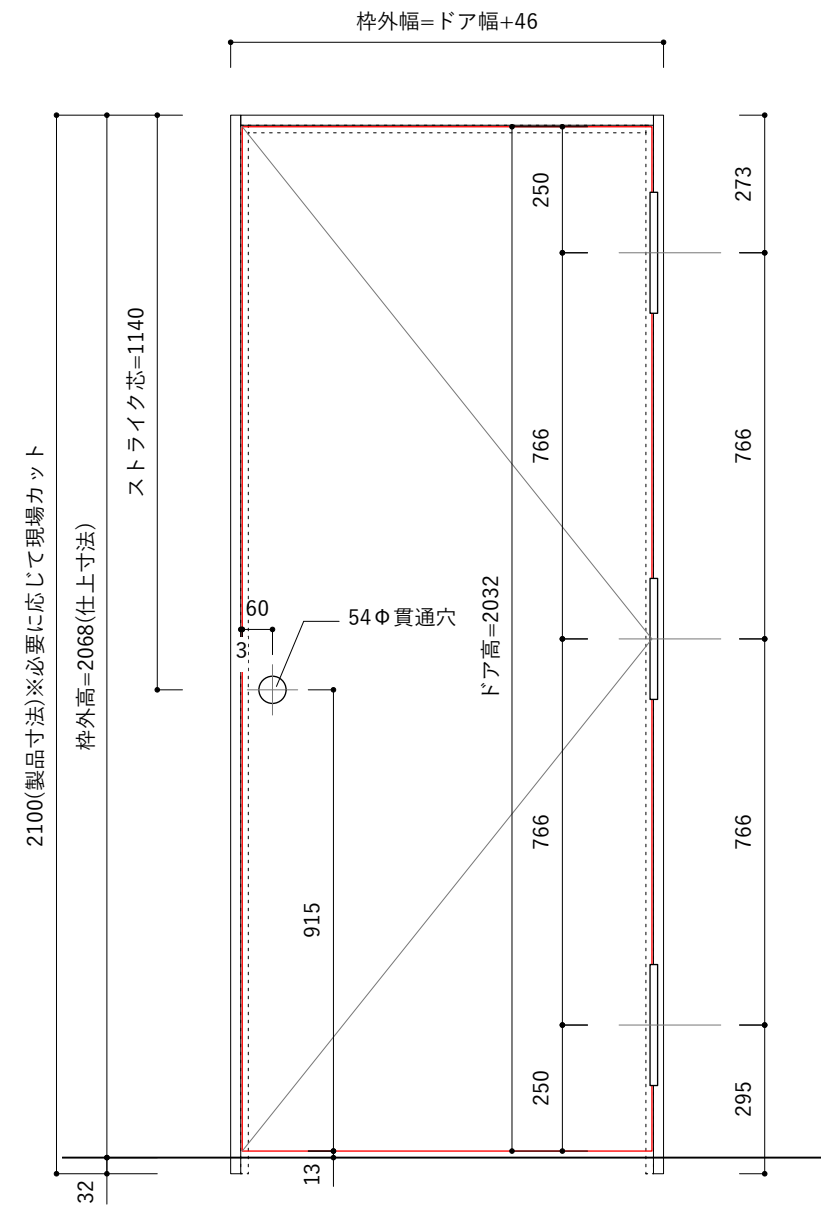

立面図 S=1:15

断面詳細図 S=1:5

※固定枠のチリ寸法は任意となります。
壁の厚さに合わせて枠の中を調整して取り付けてください。

※縦枠は2100mmで届きます。現場にあわせた寸法にカットして施工してください。

ドアサイズ				
ドア幅	661mm	712mm	762mm	812mm
枠外幅	707mm	758mm	808mm	858mm
材質	へム材	へム材	へム材	へム材
対応扉	 6パネル 6パネル 4パネル ガラス	 2パネル 6パネル 6パネル 4パネル ガラス	 2パネル 6パネル 6パネル 4パネル ガラス	 2パネル 6パネル 6パネル 4パネル ガラス

平面詳細図 S=1:8

Detail S=1:5

立面図 S=1:15

断面詳細図 S=1:5

※縦枠は2100mmで届きます。現場にあわせた寸法にカットして施工してください。

ドアサイズ				
ドア幅	661mm	712mm	762mm	812mm
枠外幅	707mm	758mm	808mm	858mm
材質	へム材	へム材	へム材	へム材
対応扉	 6パネル 6パネル 4パネル ガラス	 2パネル 6パネル 6パネル 4パネル ガラス	 2パネル 6パネル 6パネル 4パネル ガラス	 2パネル 6パネル 6パネル 4パネル ガラス

平面詳細図 S=1:8

Detail S=1:5

立面図 S=1:15

断面詳細図 S=1:5

※固定枠のチリ寸法は任意となります。
壁の厚さに合わせて枠の中を調整して取り付けてください。

※縦枠は2100mmで届きます。現場にあわせた寸法にカットして施工してください。

ドアサイズ				
ドア幅	661mm	712mm	762mm	812mm
枠外幅	707mm	758mm	808mm	858mm
材質	へム材	へム材	へム材	へム材
対応扉	 6パネル 6パネル 4パネル ガラス	 2パネル 6パネル 6パネル 4パネル ガラス	 2パネル 6パネル 6パネル 4パネル ガラス	 2パネル 6パネル 6パネル 4パネル ガラス