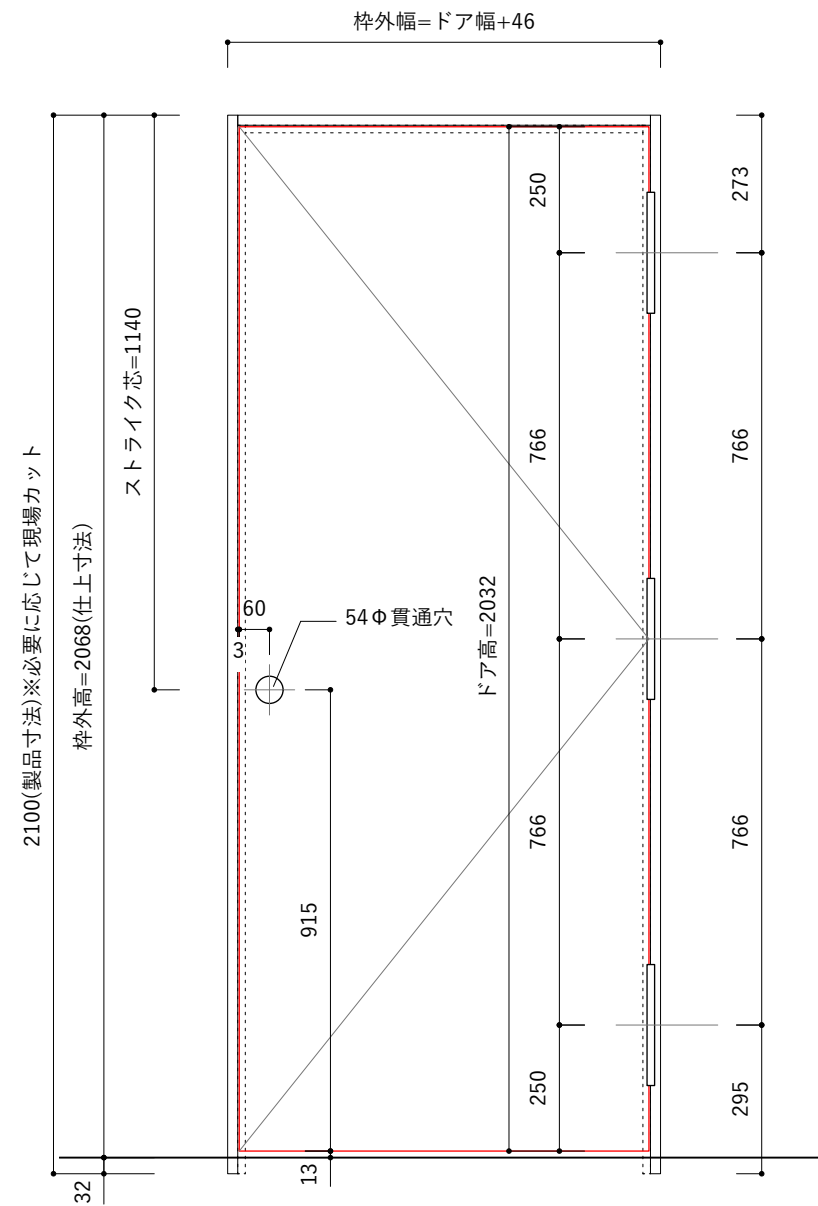

ドアサイズ				
ドア幅	661mm	712mm	762mm	812mm
枠外幅	707mm	758mm	808mm	858mm
材質	へム材	へム材	へム材	へム材
対応扉	 6パネル 6パネル 4パネル ガラス	 2パネル 6パネル 6パネル 4パネル ガラス	 2パネル 6パネル 6パネル 4パネル ガラス	 2パネル 6パネル 6パネル 4パネル ガラス

平面詳細図 S=1:8

Detail S=1:5

立面図 S=1:15

断面詳細図 S=1:5

※固定枠のチリ寸法は任意となります。
壁の厚さに合わせて枠の中を調整して取り付けてください。

※縦枠は2100mmで届きます。現場にあわせた寸法にカットして施工してください。

ドアサイズ				
ドア幅	661mm	712mm	762mm	812mm
枠外幅	707mm	758mm	808mm	858mm
材質	へム材	へム材	へム材	へム材
対応扉	 6パネル 6パネル 4パネル ガラス	 2パネル 6パネル 6パネル 4パネル ガラス	 2パネル 6パネル 6パネル 4パネル ガラス	 2パネル 6パネル 6パネル 4パネル ガラス

平面詳細図 S=1:8

Detail S=1:5

立面図 S=1:15

断面詳細図 S=1:5

※縦枠は2100mmで届きます。現場にあわせた寸法にカットして施工してください。

ドアサイズ				
ドア幅	661mm	712mm	762mm	812mm
枠外幅	707mm	758mm	808mm	858mm
材質	へム材	へム材	へム材	へム材
対応扉	 6パネル 6パネル 4パネル ガラス	 2パネル 6パネル 6パネル 4パネル ガラス	 2パネル 6パネル 6パネル 4パネル ガラス	 2パネル 6パネル 6パネル 4パネル ガラス