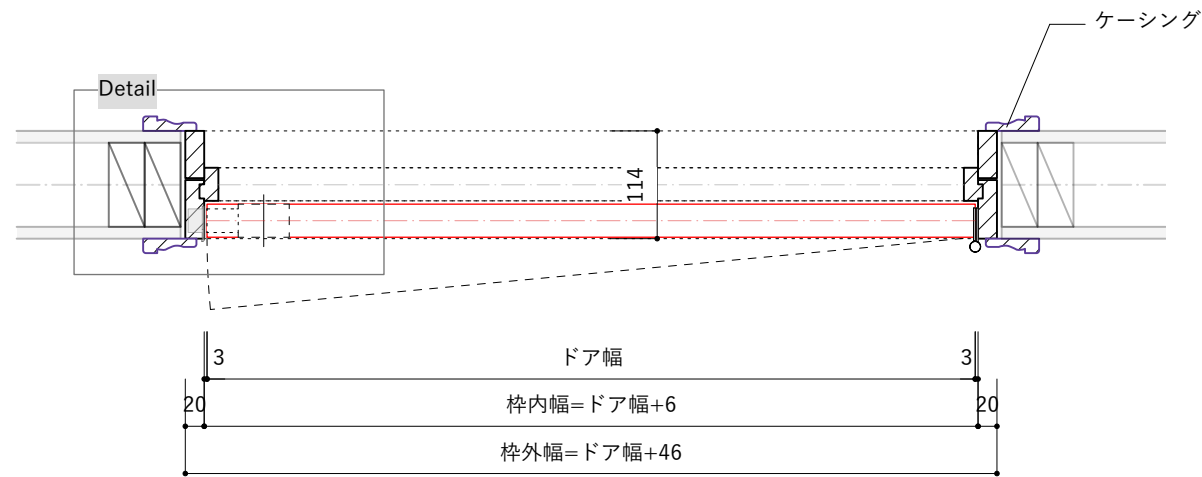

立面図 S=1:15

断面詳細図 S=1:5

※固定枠のチリ寸法は任意となります。
壁の厚さに合わせて枠の中を調整して取り付けてください。

※縦枠は2100mmで届きます。現場にあわせた寸法にカットして施工してください。

ドアサイズ				
ドア幅	661mm	712mm	762mm	812mm
枠外幅	707mm	758mm	808mm	858mm
材質	へム材	へム材	へム材	へム材
対応扉	 6パネル 6パネル 4パネル ガラス	 2パネル 6パネル 6パネル 4パネル ガラス	 2パネル 6パネル 6パネル 4パネル ガラス	 2パネル 6パネル 6パネル 4パネル ガラス

平面詳細図 S=1:8

Detail S=1:5

立面図 S=1:15

断面詳細図 S=1:5

※縦枠は2100mmで届きます。現場にあわせた寸法にカットして施工してください。

ドアサイズ				
ドア幅	661mm	712mm	762mm	812mm
枠外幅	707mm	758mm	808mm	858mm
材質	へム材	へム材	へム材	へム材
対応扉	 6パネル 6パネル 4パネル ガラス	 2パネル 6パネル 6パネル 4パネル ガラス	 2パネル 6パネル 6パネル 4パネル ガラス	 2パネル 6パネル 6パネル 4パネル ガラス

平面詳細図 S=1:8

Detail S=1:5

立面図 S=1:15

断面詳細図 S=1:5

※固定枠のチリ寸法は任意となります。
壁の厚さに合わせて枠の中を調整して取り付けてください。

※縦枠は2100mmで届きます。現場にあわせた寸法にカットして施工してください。

ドアサイズ				
ドア幅	661mm	712mm	762mm	812mm
枠外幅	707mm	758mm	808mm	858mm
材質	へム材	へム材	へム材	へム材
対応扉	 6パネル 6パネル 4パネル ガラス	 2パネル 6パネル 6パネル 4パネル ガラス	 2パネル 6パネル 6パネル 4パネル ガラス	 2パネル 6パネル 6パネル 4パネル ガラス