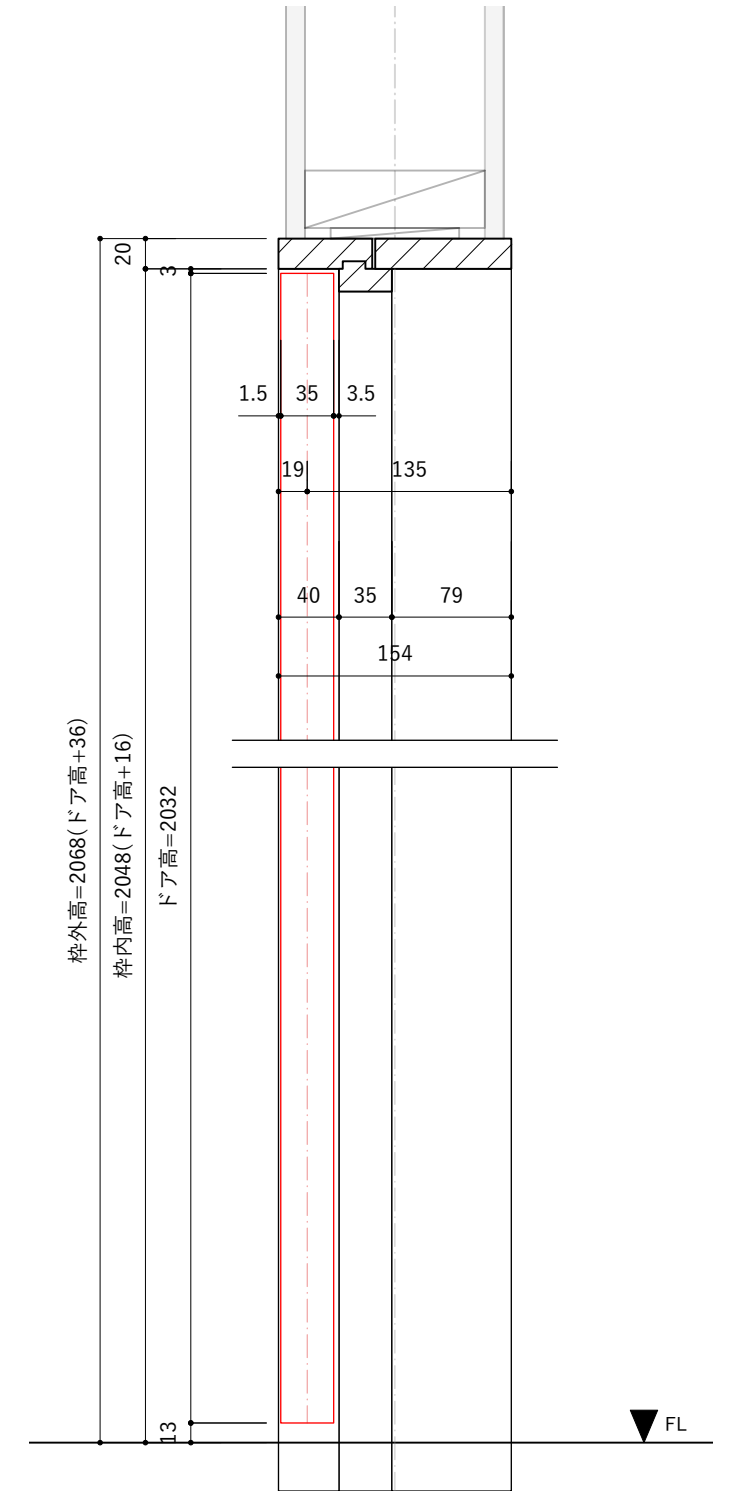

ドアサイズ				
ドア幅	661mm	712mm	762mm	812mm
枠外幅	707mm	758mm	808mm	858mm
材質	へム材	へム材	へム材	へム材
対応扉	 6パネル 6パネル 4パネル ガラス	 2パネル 6パネル 6パネル 4パネル ガラス	 2パネル 6パネル 6パネル 4パネル ガラス	 2パネル 6パネル 6パネル 4パネル ガラス

平面詳細図 S=1:8

Detail S=1:5

立面図 S=1:15

断面詳細図 S=1:5

※固定枠のチリ寸法は任意となります。
壁の厚さに合わせて枠の中を調整して取り付けてください。

※縦枠は2100mmで届きます。現場にあわせた寸法にカットして施工してください。

ドアサイズ				
ドア幅	661mm	712mm	762mm	812mm
枠外幅	707mm	758mm	808mm	858mm
材質	へム材	へム材	へム材	へム材
対応扉	 6パネル 6パネル 4パネル ガラス	 2パネル 6パネル 6パネル 4パネル ガラス	 2パネル 6パネル 6パネル 4パネル ガラス	 2パネル 6パネル 6パネル 4パネル ガラス

平面詳細図 S=1:8

Detail S=1:5

立面図 S=1:15

断面詳細図 S=1:5

※縦枠は2100mmで届きます。現場にあわせた寸法にカットして施工してください。

ドアサイズ				
ドア幅	661mm	712mm	762mm	812mm
枠外幅	707mm	758mm	808mm	858mm
材質	へム材	へム材	へム材	へム材
対応扉	 6パネル 6パネル 4パネル ガラス	 2パネル 6パネル 6パネル 4パネル ガラス	 2パネル 6パネル 6パネル 4パネル ガラス	 2パネル 6パネル 6パネル 4パネル ガラス

平面詳細図 S=1:8

Detail S=1:5

立面図 S=1:15

断面詳細図 S=1:5

※固定枠のチリ寸法は任意となります。
壁の厚さに合わせて枠の中を調整して取り付けてください。

※縦枠は2100mmで届きます。現場にあわせた寸法にカットして施工してください。

ドアサイズ				
ドア幅	661mm	712mm	762mm	812mm
枠外幅	707mm	758mm	808mm	858mm
材質	へム材	へム材	へム材	へム材
対応扉	   6パネル 6パネル 4パネル ガラス	    2パネル 6パネル 6パネル 4パネル ガラス	    2パネル 6パネル 6パネル 4パネル ガラス	    2パネル 6パネル 6パネル 4パネル ガラス