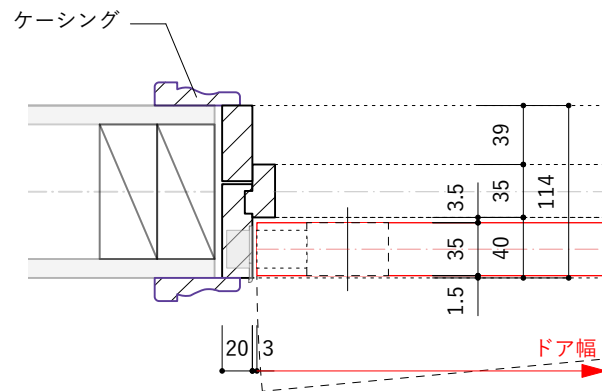

ドアサイズ				
ドア幅	661mm	712mm	762mm	812mm
枠外幅	707mm	758mm	808mm	858mm
材質	へム材	へム材	へム材	へム材
対応扉	 6パネル 6パネル 4パネル ガラス	 2パネル 6パネル 6パネル 4パネル ガラス	 2パネル 6パネル 6パネル 4パネル ガラス	 2パネル 6パネル 6パネル 4パネル ガラス

平面詳細図 S=1:8

Detail S=1:5

立面図 S=1:15

断面詳細図 S=1:5

※固定枠のチリ寸法は任意となります。
壁の厚さに合わせて枠の中を調整して取り付けてください。

※縦枠は2100mmで届きます。現場にあわせた寸法にカットして施工してください。

ドアサイズ				
ドア幅	661mm	712mm	762mm	812mm
枠外幅	707mm	758mm	808mm	858mm
材質	へム材	へム材	へム材	へム材
対応扉	 6パネル 6パネル 4パネル ガラス	 2パネル 6パネル 6パネル 4パネル ガラス	 2パネル 6パネル 6パネル 4パネル ガラス	 2パネル 6パネル 6パネル 4パネル ガラス

平面詳細図 S=1:8

Detail S=1:5

立面図 S=1:15

断面詳細図 S=1:5

※縦枠は2100mmで届きます。現場にあわせた寸法にカットして施工してください。

ドアサイズ				
ドア幅	661mm	712mm	762mm	812mm
枠外幅	707mm	758mm	808mm	858mm
材質	へム材	へム材	へム材	へム材
対応扉	 6パネル 6パネル 4パネル ガラス	 2パネル 6パネル 6パネル 4パネル ガラス	 2パネル 6パネル 6パネル 4パネル ガラス	 2パネル 6パネル 6パネル 4パネル ガラス