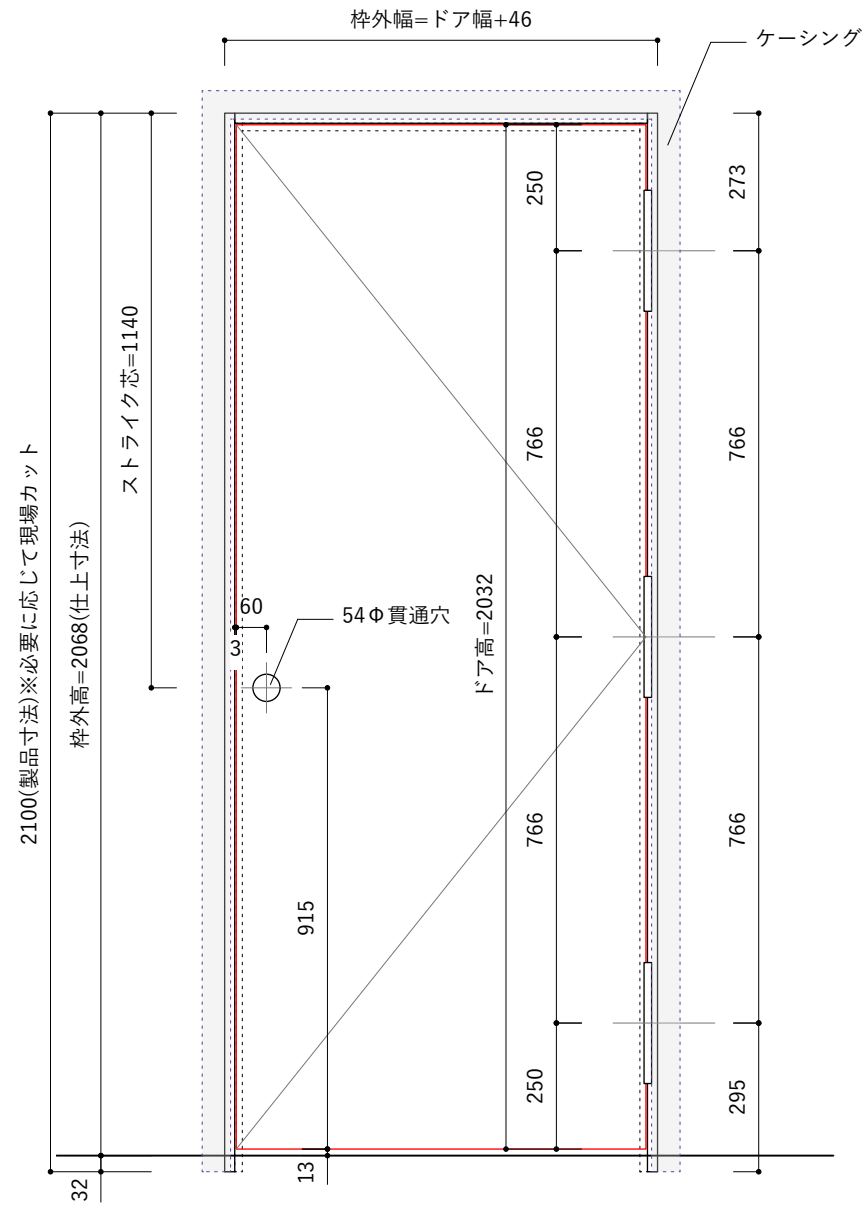

ドアサイズ				
ドア幅	661mm	712mm	762mm	812mm
枠外幅	707mm	758mm	808mm	858mm
材質	へム材	へム材	へム材	へム材
対応扉	 6パネル 6パネル 4パネル ガラス	 2パネル 6パネル 6パネル 4パネル ガラス	 2パネル 6パネル 6パネル 4パネル ガラス	 2パネル 6パネル 6パネル 4パネル ガラス

平面詳細図 S=1:8

Detail S=1:5

立面図 S=1:15

断面詳細図 S=1:5

※固定枠のチリ寸法は任意となります。
壁の厚さに合わせて枠の中を調整して取り付けてください。

※縦枠は2100mmで届きます。現場にあわせた寸法にカットして施工してください。

ドアサイズ				
ドア幅	661mm	712mm	762mm	812mm
枠外幅	707mm	758mm	808mm	858mm
材質	へム材	へム材	へム材	へム材
対応扉	 6パネル 6パネル 4パネル ガラス	 2パネル 6パネル 6パネル 4パネル ガラス	 2パネル 6パネル 6パネル 4パネル ガラス	 2パネル 6パネル 6パネル 4パネル ガラス

平面詳細図 S=1:8

Detail S=1:5

立面図 S=1:15

断面詳細図 S=1:5

※縦枠は2100mmで届きます。現場にあわせた寸法にカットして施工してください。

ドアサイズ				
ドア幅	661mm	712mm	762mm	812mm
枠外幅	707mm	758mm	808mm	858mm
材質	へム材	へム材	へム材	へム材
対応扉	 6パネル 6パネル 4パネル ガラス	 2パネル 6パネル 6パネル 4パネル ガラス	 2パネル 6パネル 6パネル 4パネル ガラス	 2パネル 6パネル 6パネル 4パネル ガラス