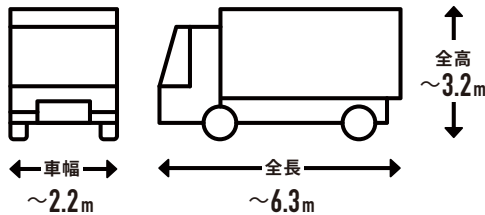

宅配便

小型トラック

手で持てるサイズの荷物を玄関先まで持ってきてくれる、とても便利で馴染みのあるサービスです。配達時間帯指定もできるのもメリットです。

地域を分担して配送

購入前にご確認ください

1 トラックの進入経路・駐車場所について

! お届け先の道路状況の確認をお願いします。
※お届けの最終的な可否は配送会社の判断になります。

📏 トラックサイズの目安

4t車

4t ロング / 4t ショート / 4t ワイドなど配送会社で使用している車両によってサイズは変わります。

2tワイドロング車

2t 車 / 2t ロング / 2t ショートなど配送会社で使用している車両によってサイズは変わります。

✔️ 事前にご確認ください

目安として道幅が
4m以上必要

大型貨物自動車等通行止めの
標識がないか

大きなカーブ・曲がり角・
電信柱がないか