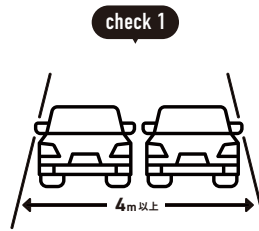

4t車

4t ロング / 4t ショート / 4t ワイドなど配送会社で使用している車両によってサイズは変わります。

2tワイドロング車

2t 車 / 2t ロング / 2t ショートなど配送会社で使用している車両によってサイズは変わります。

✔️ 事前にご確認ください

目安として道幅が
4m以上必要

大型貨物自動車等通行止めの
標識がないか

大きなカーブ・曲がり角・
電信柱がないか