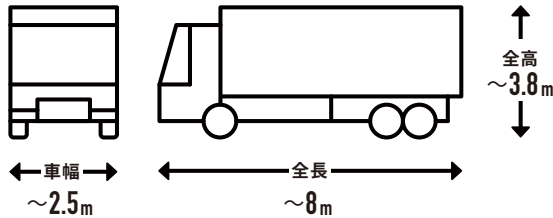

宅配便

小型トラック

手で持てるサイズの荷物を玄関先まで持ってきてくれる、とても便利で馴染みのあるサービスです。配達時間帯指定もできるのもメリットです。

地域を分担して配送

購入前にご確認ください

1 トラックの進入経路・駐車場所について

! お届け先の道路状況の確認をお願いします。
※お届けの最終的な可否は配送会社の判断になります。

📏 トラックサイズの目安

4t車

4t ロング / 4t ショート / 4t ワイドなど配送会社で使用している車両によってサイズは変わります。

2tワイドロング車

2t 車 / 2t ロング / 2t ショートなど配送会社で使用している車両によってサイズは変わります。

✔️ 事前にご確認ください

目安として道幅が
4m以上必要

大型貨物自動車等通行止めの
標識がないか

大きなカーブ・曲がり角・
電信柱がないか