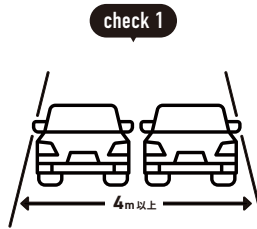

宅配便での配送が難しい大きなサイズ、重量のある商品は「路線便」でのお届けとなります。
主に業務用をメインとして1台の車両で複数の荷主の荷物を運ぶので、「混載便」とも呼ばれます。

広域を回るルート配送

購入前にご確認ください

1 トラックの進入経路・駐車場所について

! お届け先の道路状況の確認をお願いします。
 ※お届けの最終的な可否は配送会社の判断になります。

📏 トラックサイズの目安

4t車

4t ロング / 4t ショート / 4t ワイドなど配送会社が使用している車両によってサイズは変わります。

✅ 事前にご確認ください

目安として道幅が
4m 以上必要

大型貨物自動車等通行止めの
標識がないか

大きなカーブ・曲がり角・
電信柱がないか

配送先の道路が
行き止まりがないか

? こんな場合はどうしたらいい?

上記を確認した上で、通行や駐車ができなさそうな道や角がある場合は?

商品ページの「この商品について問い合わせる」から、商品数量・サイズ・お届け先（番地まで）・道幅などの道路状況を記載してお問い合わせください。