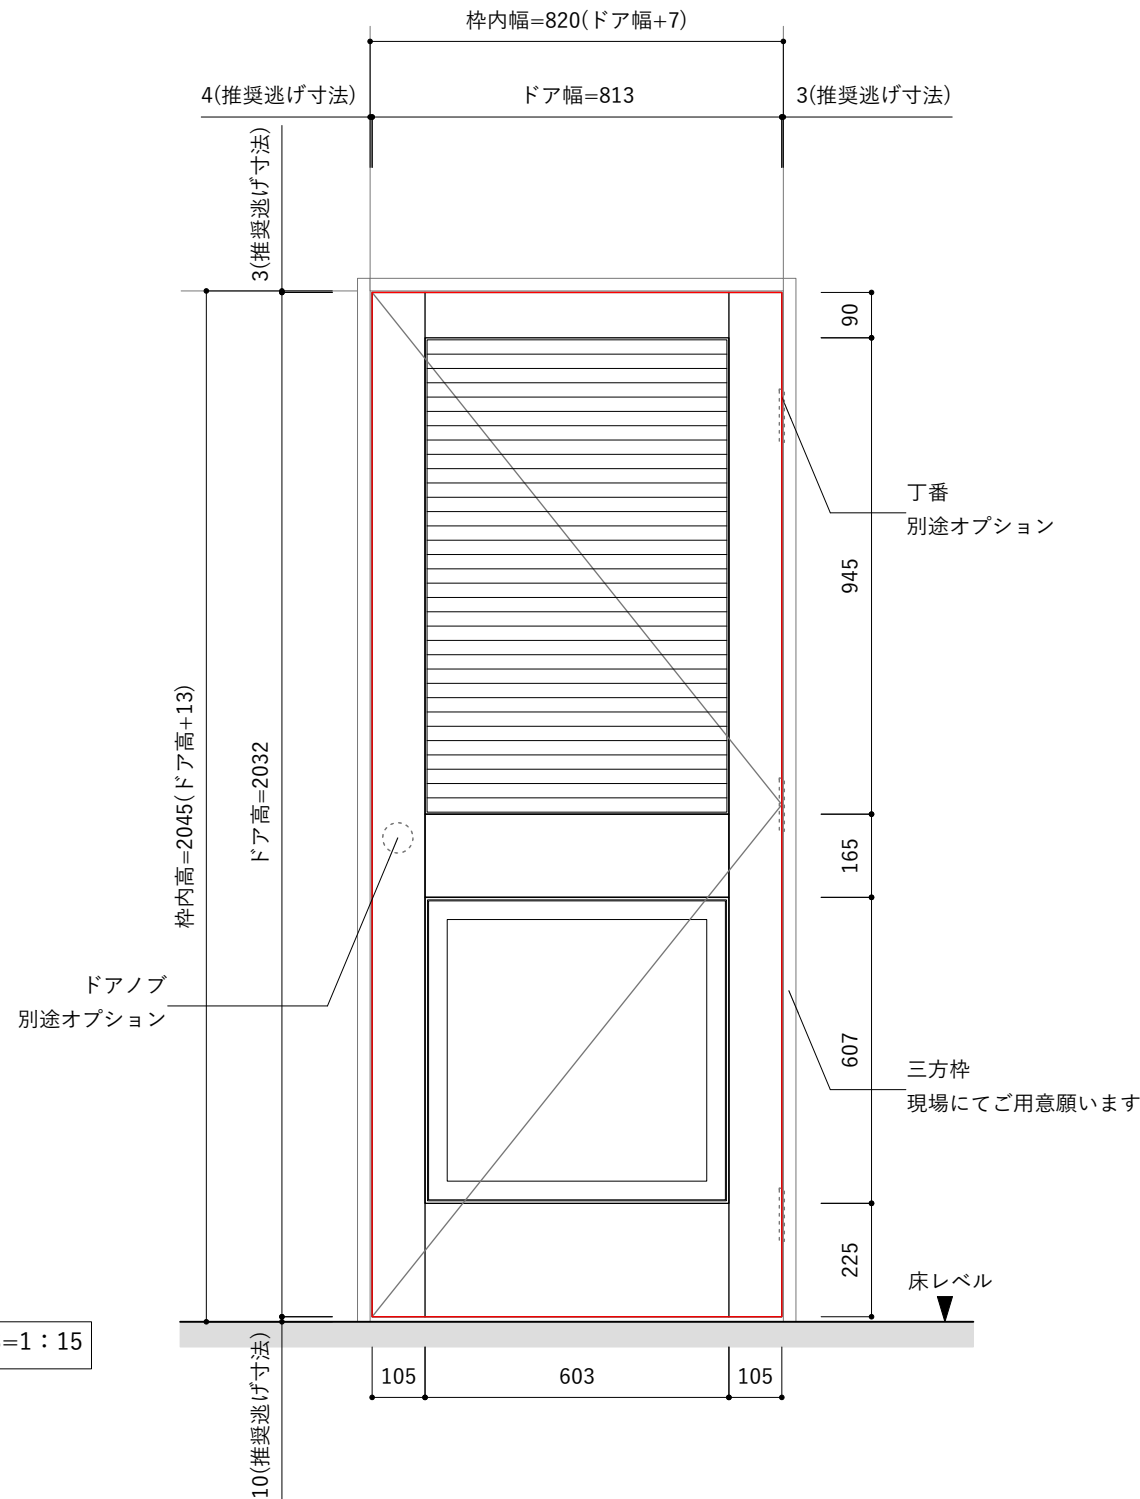

ドアサイズ			
ID	ドア幅	ドア高	ドア厚
DW-DR004-09	813mm	2032mm	35mm

平面図 S=1 : 15

立面図 S=1 : 15

断面図 S=1 : 15