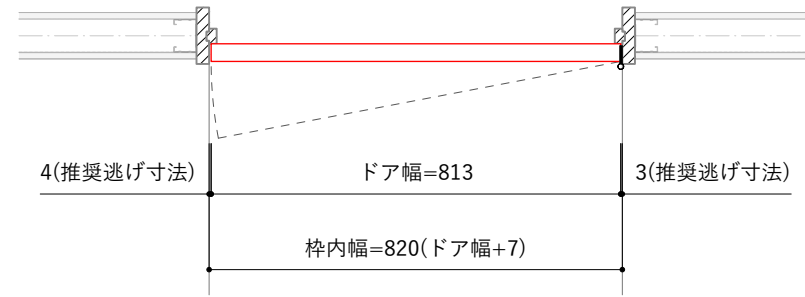

ドアサイズ			
ID	ドア幅	ドア高	ドア厚
DW-DR004-09	813mm	2032mm	35mm

平面図 S=1 : 15

立面図 S=1 : 15

断面図 S=1 : 15