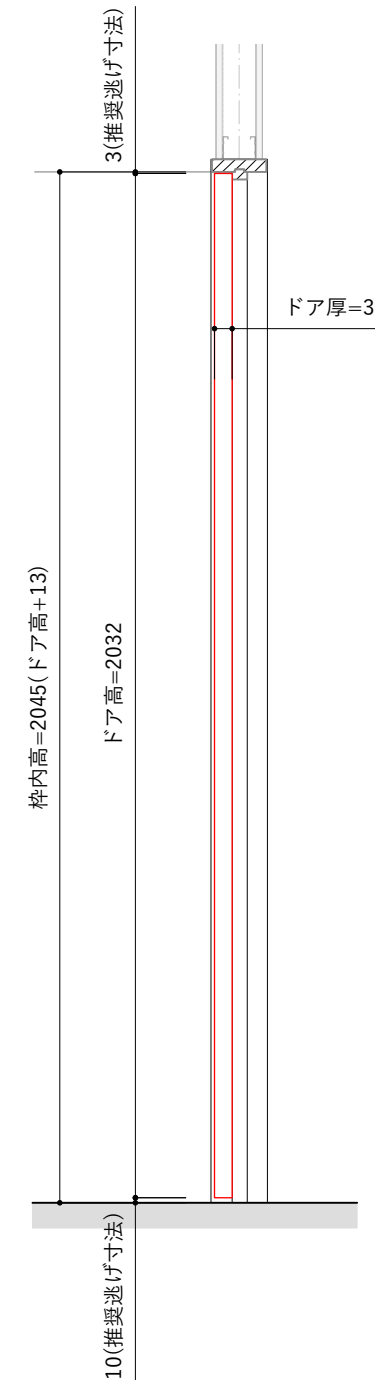

ドアサイズ			
ID	ドア幅	ドア高	ドア厚
DW-DR004-09	813mm	2032mm	35mm

平面図 S=1 : 15

立面図 S=1 : 15

断面図 S=1 : 15