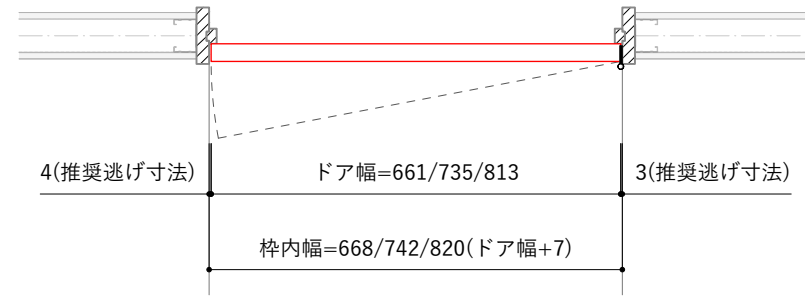

ドアサイズ			
ID	ドア幅	ドア高	ドア厚
DW-DR004-04	661mm	2032mm	35mm
DW-DR004-05	735mm		
DW-DR004-06	813mm		

平面図 S=1 : 15

立面図 S=1 : 15

断面図 S=1 : 15