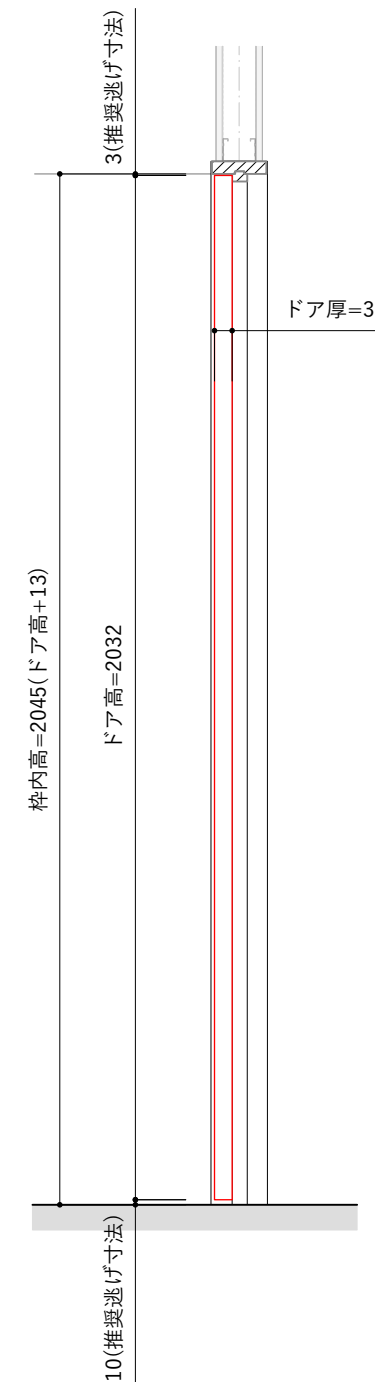

ドアサイズ			
ID	ドア幅	ドア高	ドア厚
DW-DR004-04	661mm	2032mm	35mm
DW-DR004-05	735mm		
DW-DR004-06	813mm		

平面図 S=1 : 15

立面図 S=1 : 15

断面図 S=1 : 15