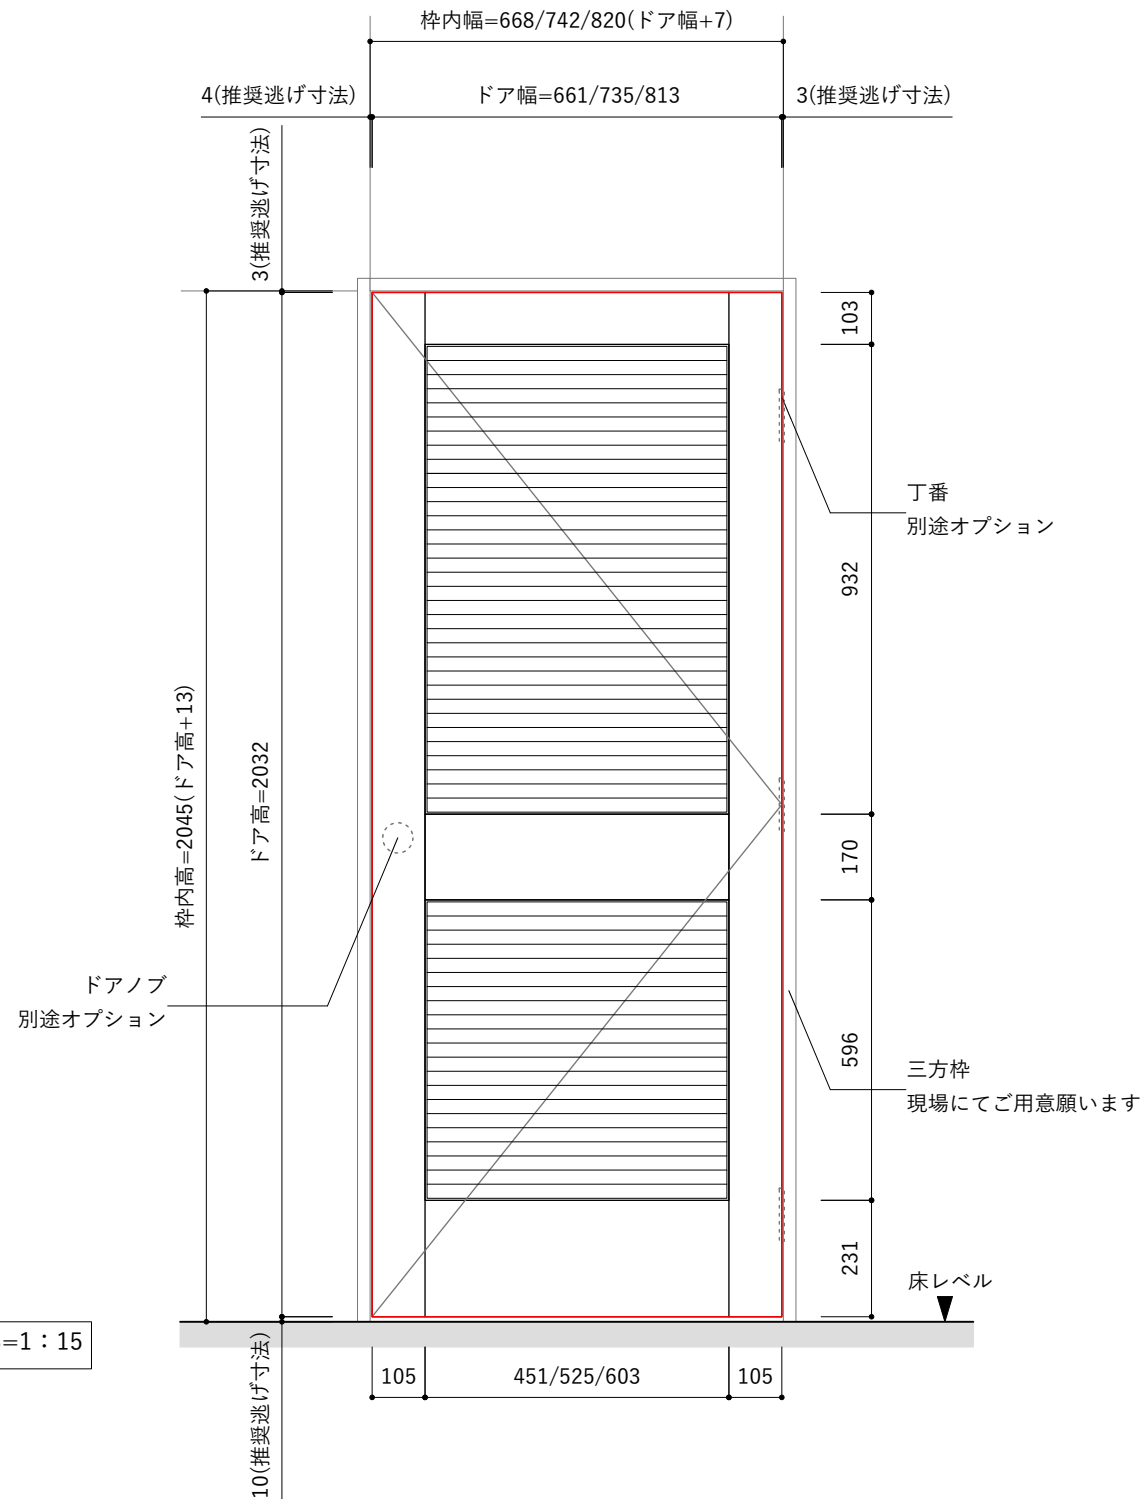

ドアサイズ			
ID	ドア幅	ドア高	ドア厚
DW-DR004-04	661mm	2032mm	35mm
DW-DR004-05	735mm		
DW-DR004-06	813mm		

平面図 S=1 : 15

立面図 S=1 : 15

断面図 S=1 : 15